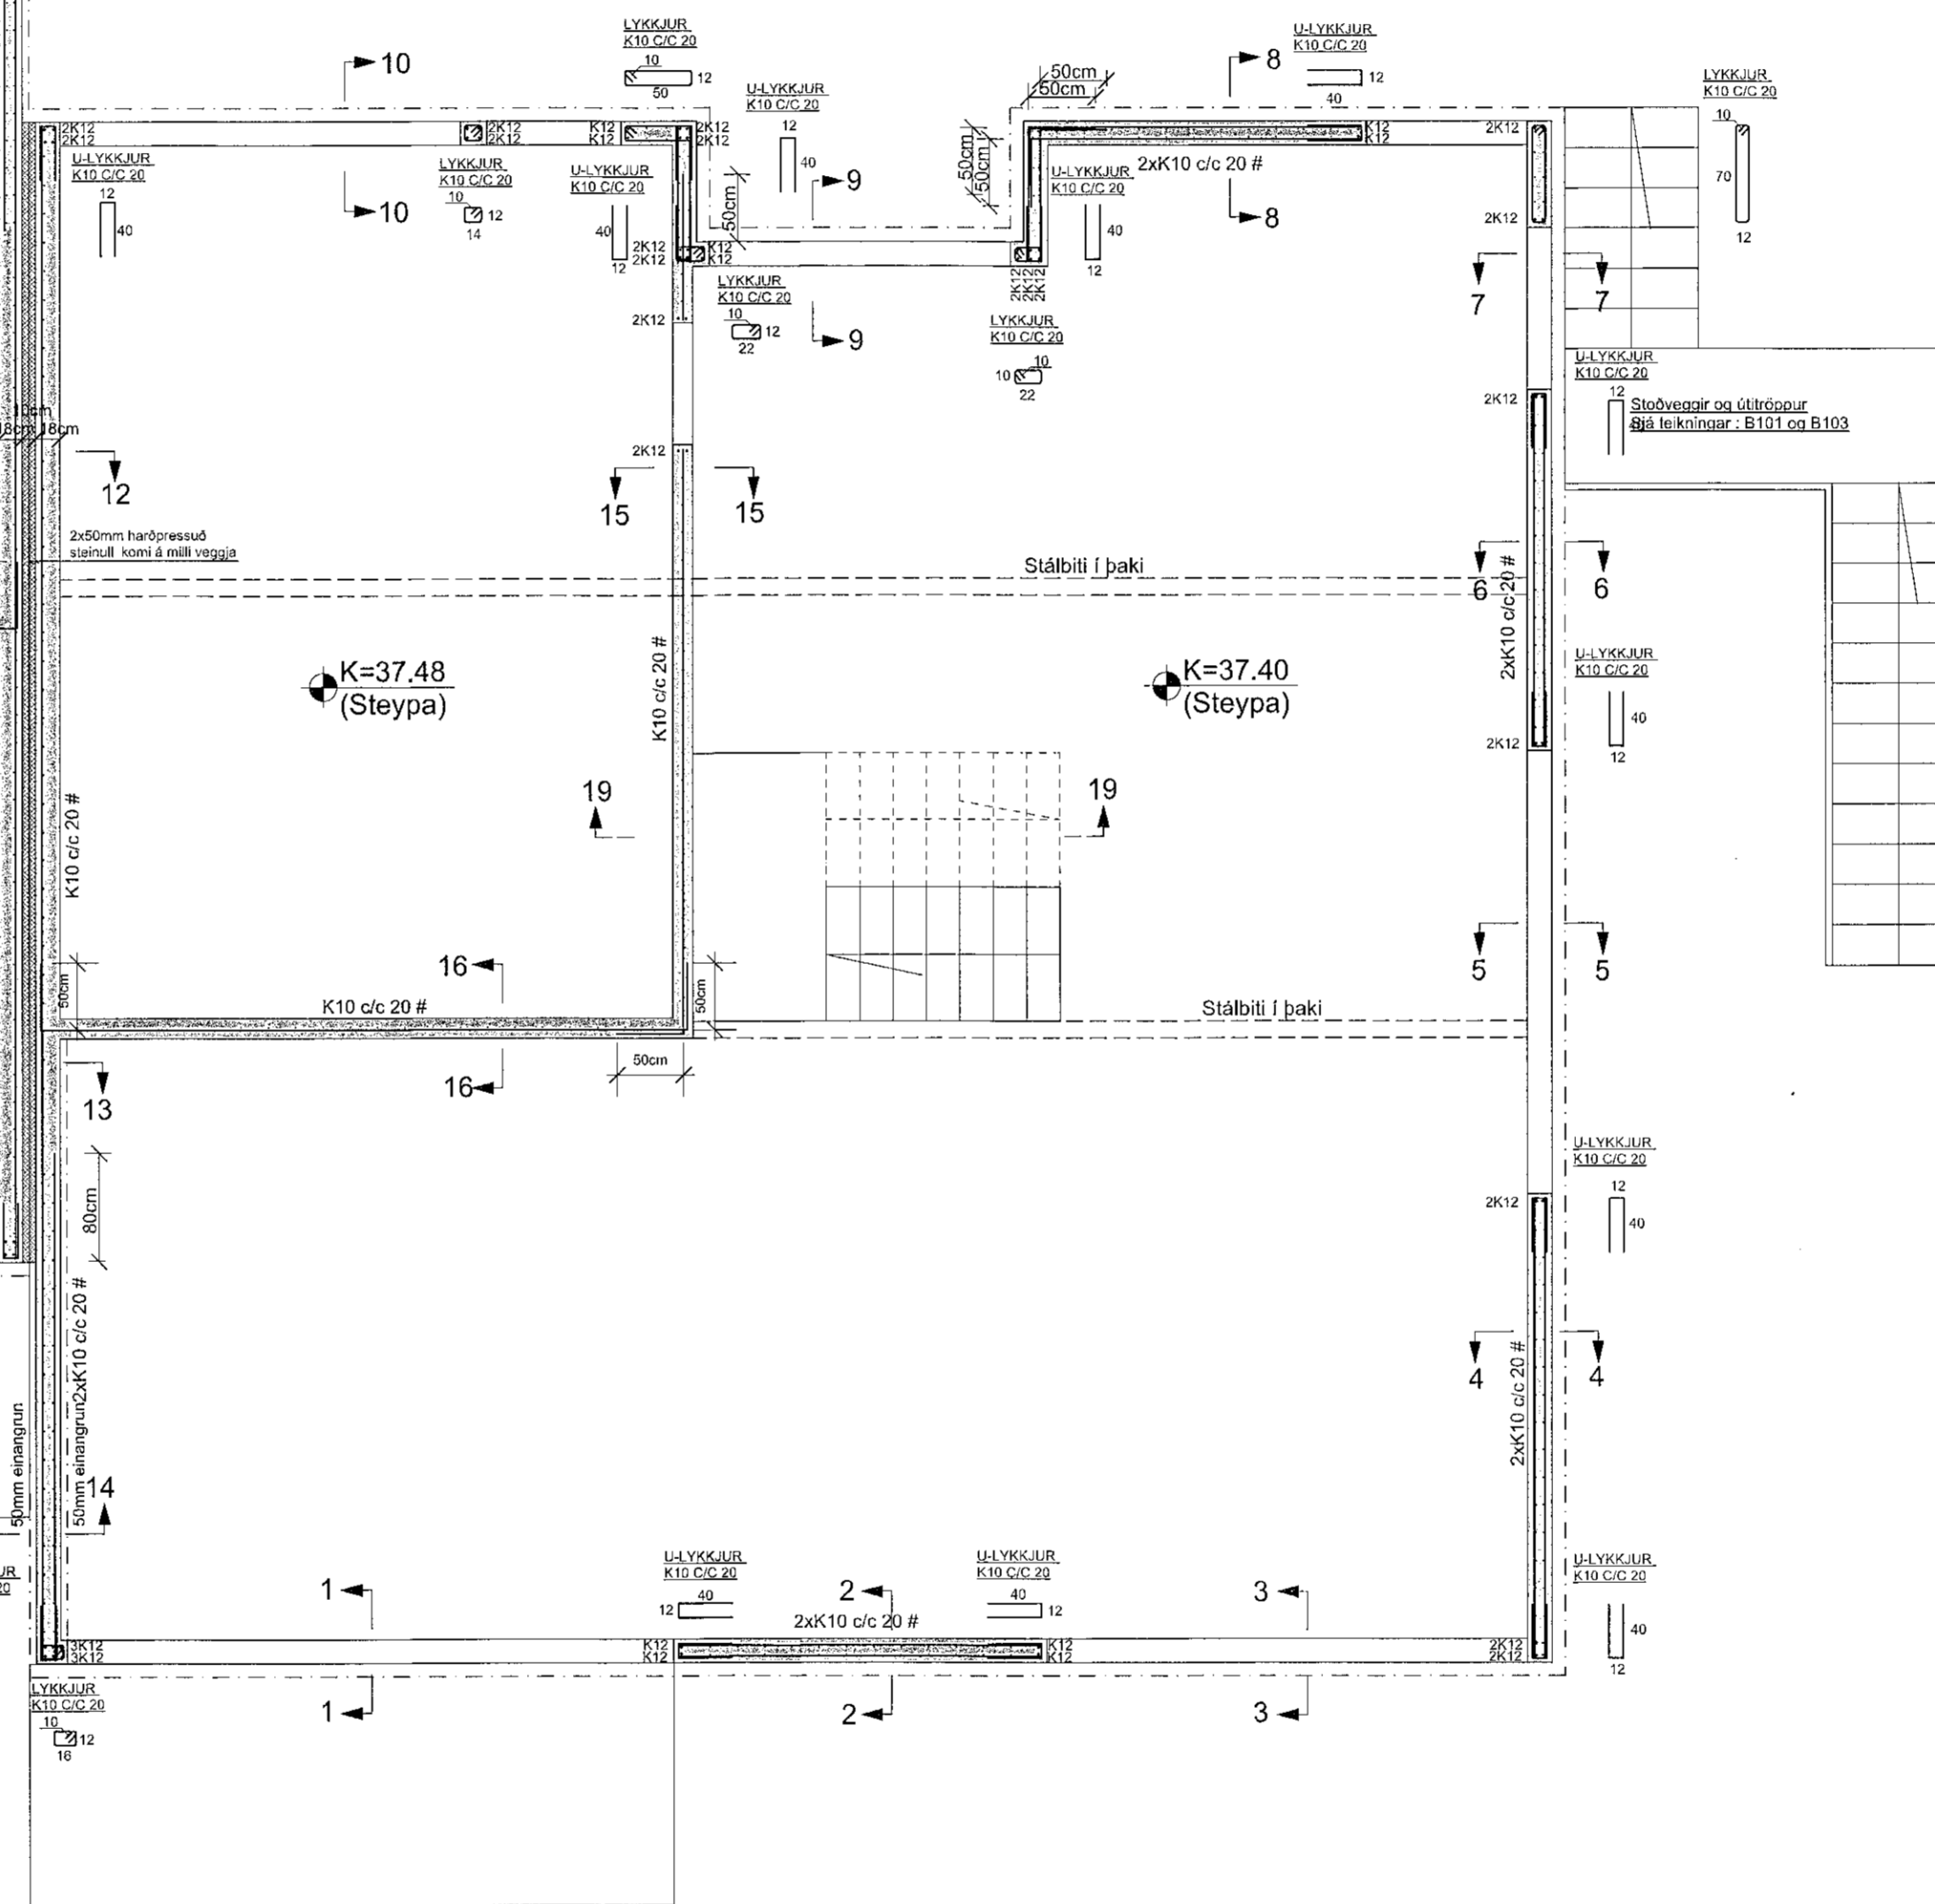

Móbergsskard 2a (MHL 01)

STEYPTIR ÚTVEGGIR 18cm  
STEYPTIR INNVEGGIR 15cm

Móbergsskard 2b (MHL 02)

STEYPTIR ÚTVEGGIR 18cm  
STEYPTIR INNVEGGIR 15cm

- SNÍÐ 1-4 : SJÁ TEIKN.NR. B106
- SNÍÐ 5-9 : SJÁ TEIKN.NR. B107
- SNÍÐ 10-13 : SJÁ TEIKN.NR. B108
- SNÍÐ 14-18 : SJÁ TEIKN.NR. B109
- SNÍÐ 19-19 : SJÁ TEIKN.NR. B110

SJÁ ALMENNAR SKÝRINGAR Á TEIKNINGU NR. B100

TEIKN.NR. B 105	 Teiknivangur ehf. KT 450588-1889 Kirkjustétt 26, 113 Reykjavík Sími: 564 22 44, Netf. tv@vortex.is
DAGS. ADALTEIKNINGA: 12.07.2021	
KVARDI: 1:50	
DAGS: 24.09.2021	
HANNAD: MG	VERKEFNI: MÖBERGSSKARD 2 Í HAFNARFIRDI
TEIKNAD: MG	BURDARVIRKI: JÁRNENDING VEGGA - GRUNNMYND 2. HÆÐ
HÖNNUDUR:	Magnús Gylfason 11201521-4199 Undirskrift Hönnuðara 11580657-7819