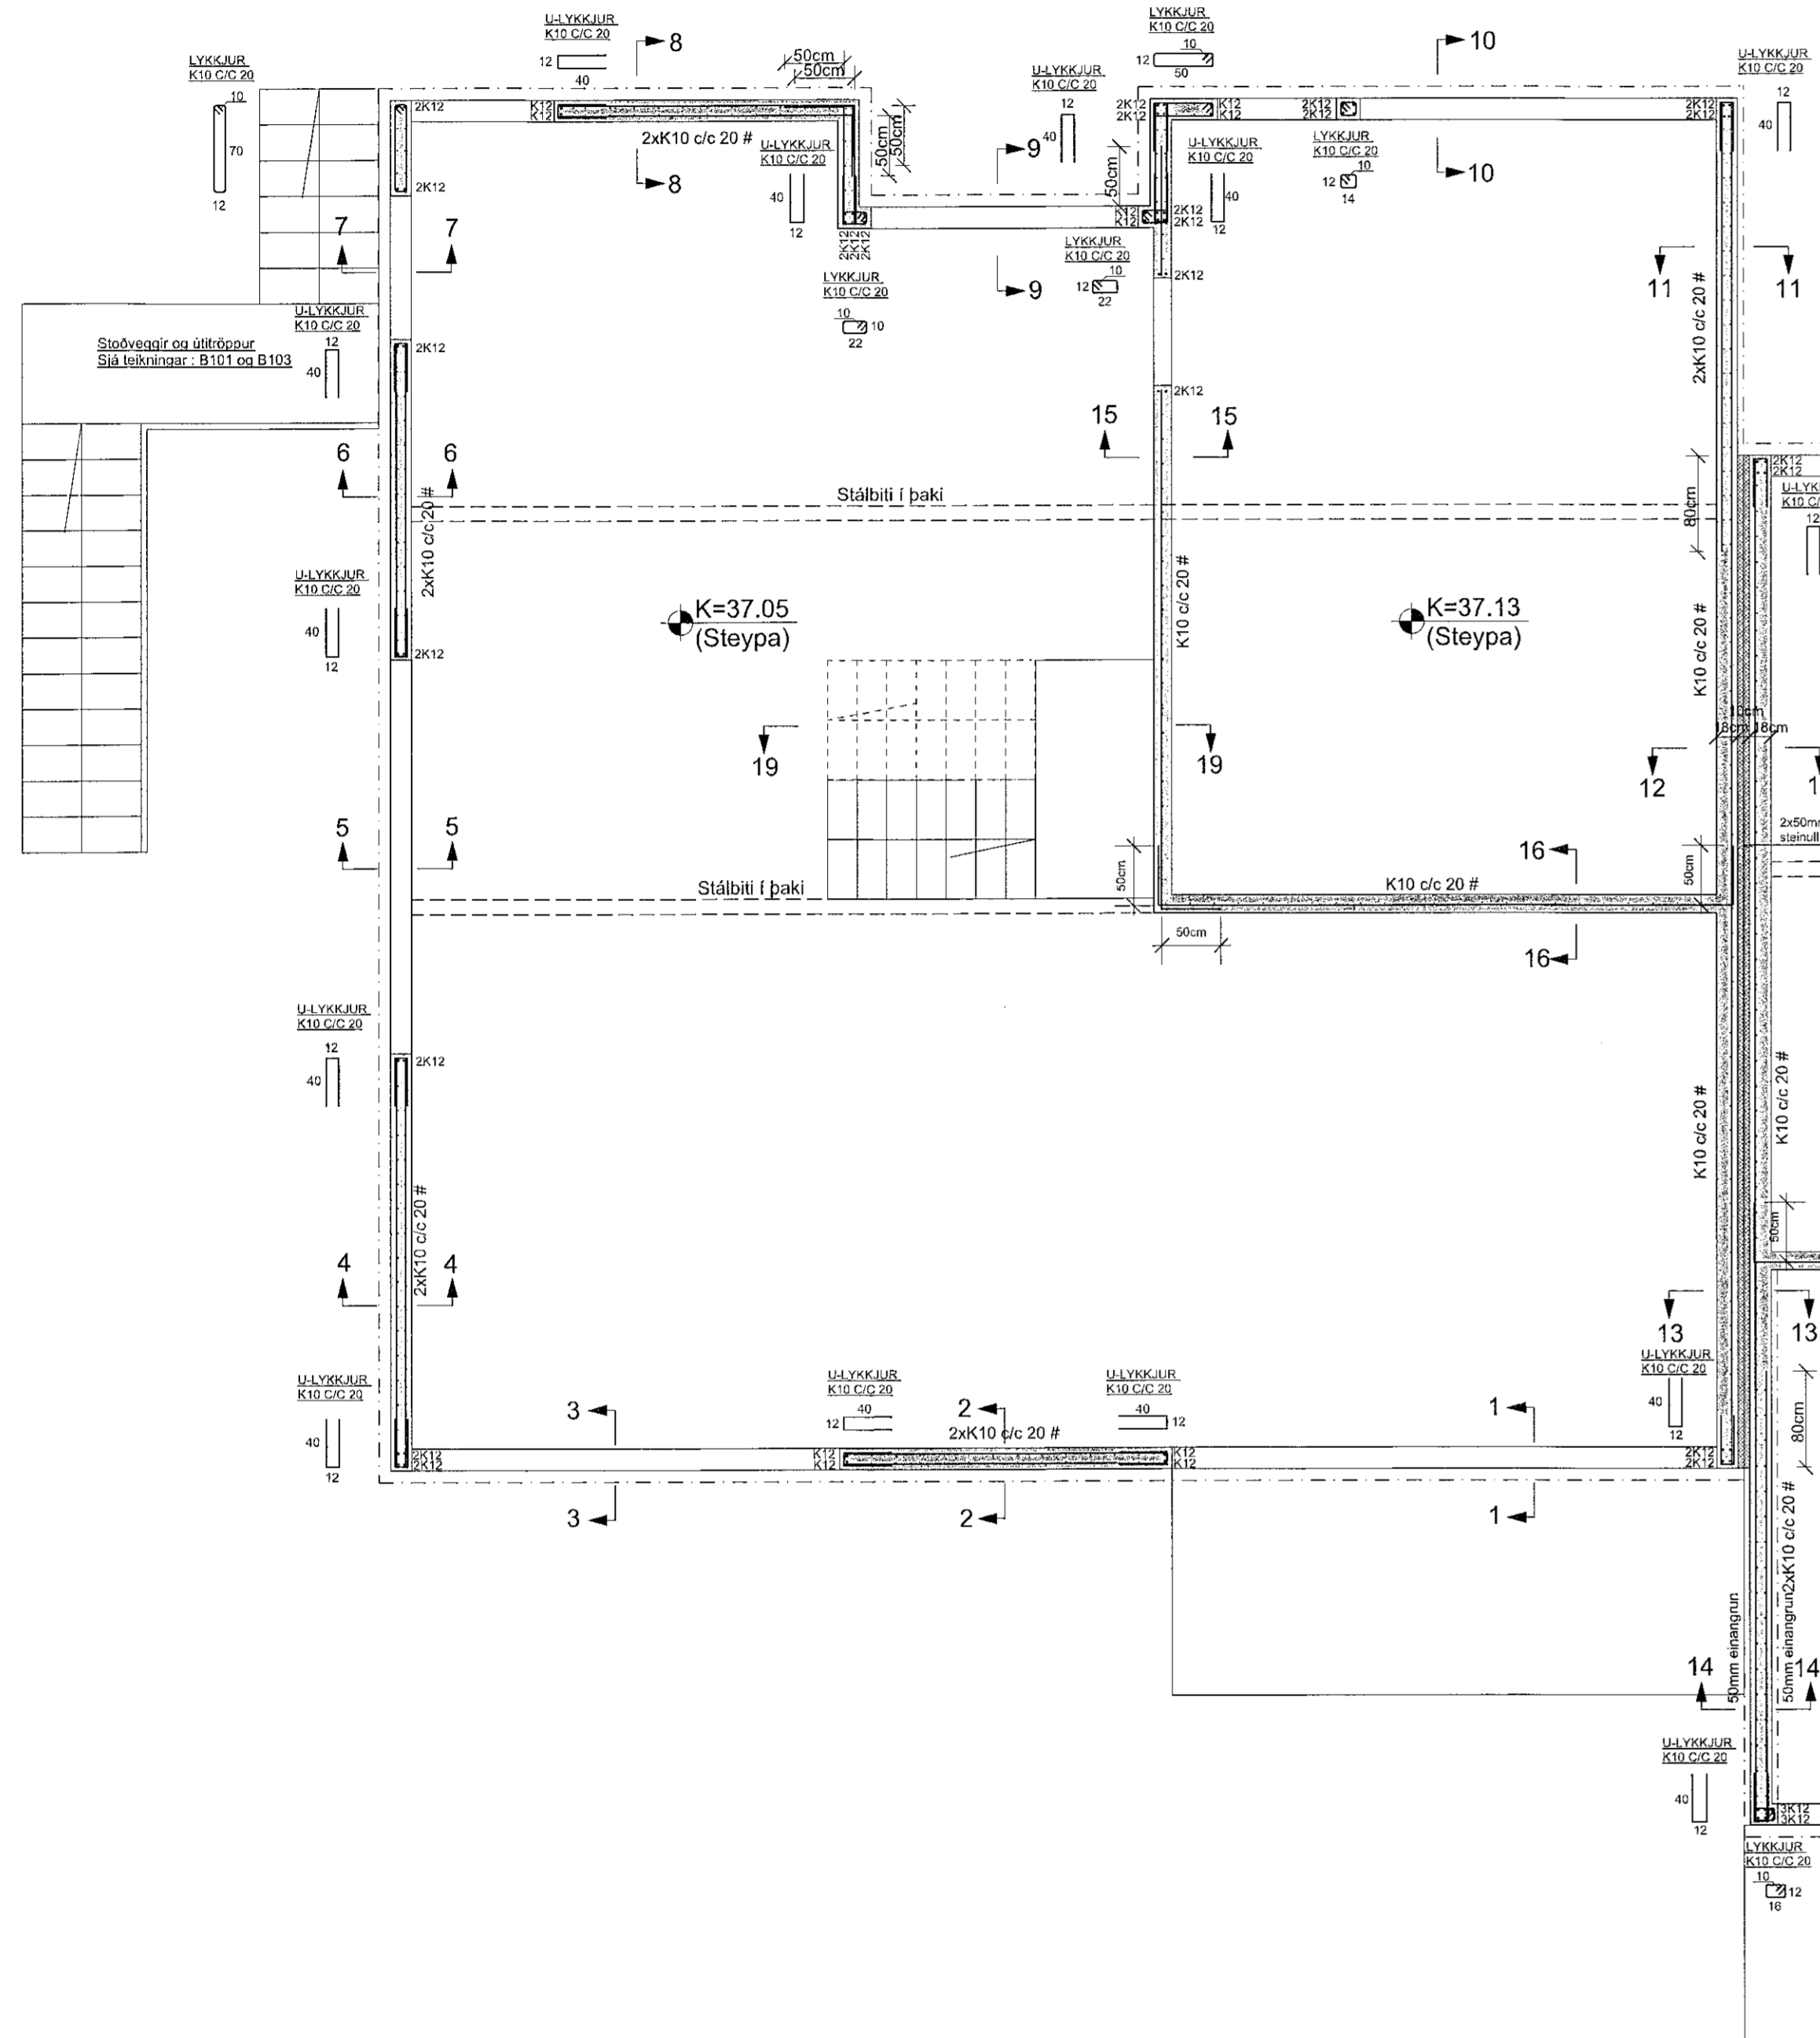

Móbergsskard 2a (MHL 01)

STEYPTIR ÚTVEGGIR 18cm  
STEYPTIR INNVEGGIR 15cm

Móbergsskard 2b (MHL 02)

STEYPTIR ÚTVEGGIR 18cm  
STEYPTIR INNVEGGIR 15cm

- SNÍÐ 1-4 : SJÁ TEIKN.NR. B106
- SNÍÐ 5-9 : SJÁ TEIKN.NR. B107
- SNÍÐ 10-13 : SJÁ TEIKN.NR. B108
- SNÍÐ 14-18 : SJÁ TEIKN.NR. B109
- SNÍÐ 19-19 : SJÁ TEIKN.NR. B110

SJÁ ALMENNAR SKÝRINGAR Á TEIKNINGU NR. B100

TEIKN.NR. B 105	 Teiknivangur ehf. KT 450588-1889 Kirkjustétt 26, 113 Reykjavík Sími: 564 22 44, Netf. tv@vortex.is
DAGS. ADALTEIKNINGA: 12.07.2021	
KVARDI: 1:50	
DAGS: 24.09.2021	
HANNAD: MG	VERKEFNI: MÖBERGSSKARD 2 Í HAFNARFIRDI
TEIKNAD: MG	BURDARVIRKI: JÁRNENDING VEGGA - GRUNNMYND 2. HÆÐ
HÖNNUDUR:	Magnús Gylfason 11201521-4199 Undirskrift Hönnuðara 11580657-7819