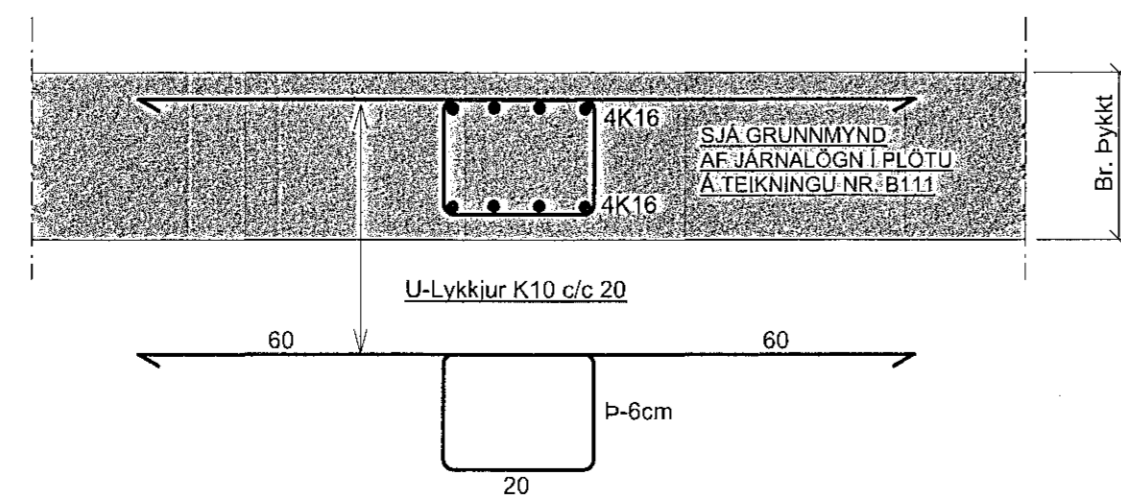

GRUNNMYND AF PLÖTU MKV. 1:50

Samþykkt þann
29. sep. 2021
Hafnarfirði
Hafnar A. Jónsson
F-RAS

Móbergsskarð 2a (MHL 01)

Móbergsskarð 2b (MHL 02)

SJÁ ALMENNAR SKÝRINGAR Á TEIKNINGU NR. B100

TEIKN.NR. B 111	Teiknvangur ehf. KT 450586-1889 Kirkjustétt 26, 113 Reykjavík Sími: 564 22 44, Netf. tv@vortex.is
DAGS. ÁDALTEIKNINGA: 12.07.2021	
KVARDI: 1:50, 1:10	
DAGS: 24.09.2021	
HANNAD: MG	
TEIKNAD: MG	VERKEFNI: MÓBERGSSKARÐ 2 Í HAFNARFIRÐI
HÖNNUDUR: Magnús Gylfason	BURDARVIRKI: GRUNNMYND AF JÄRNALÖGN Í PLÖTU OG SNID 20, 21 OG 22
	Undirskrift: Hönnunarstjóra