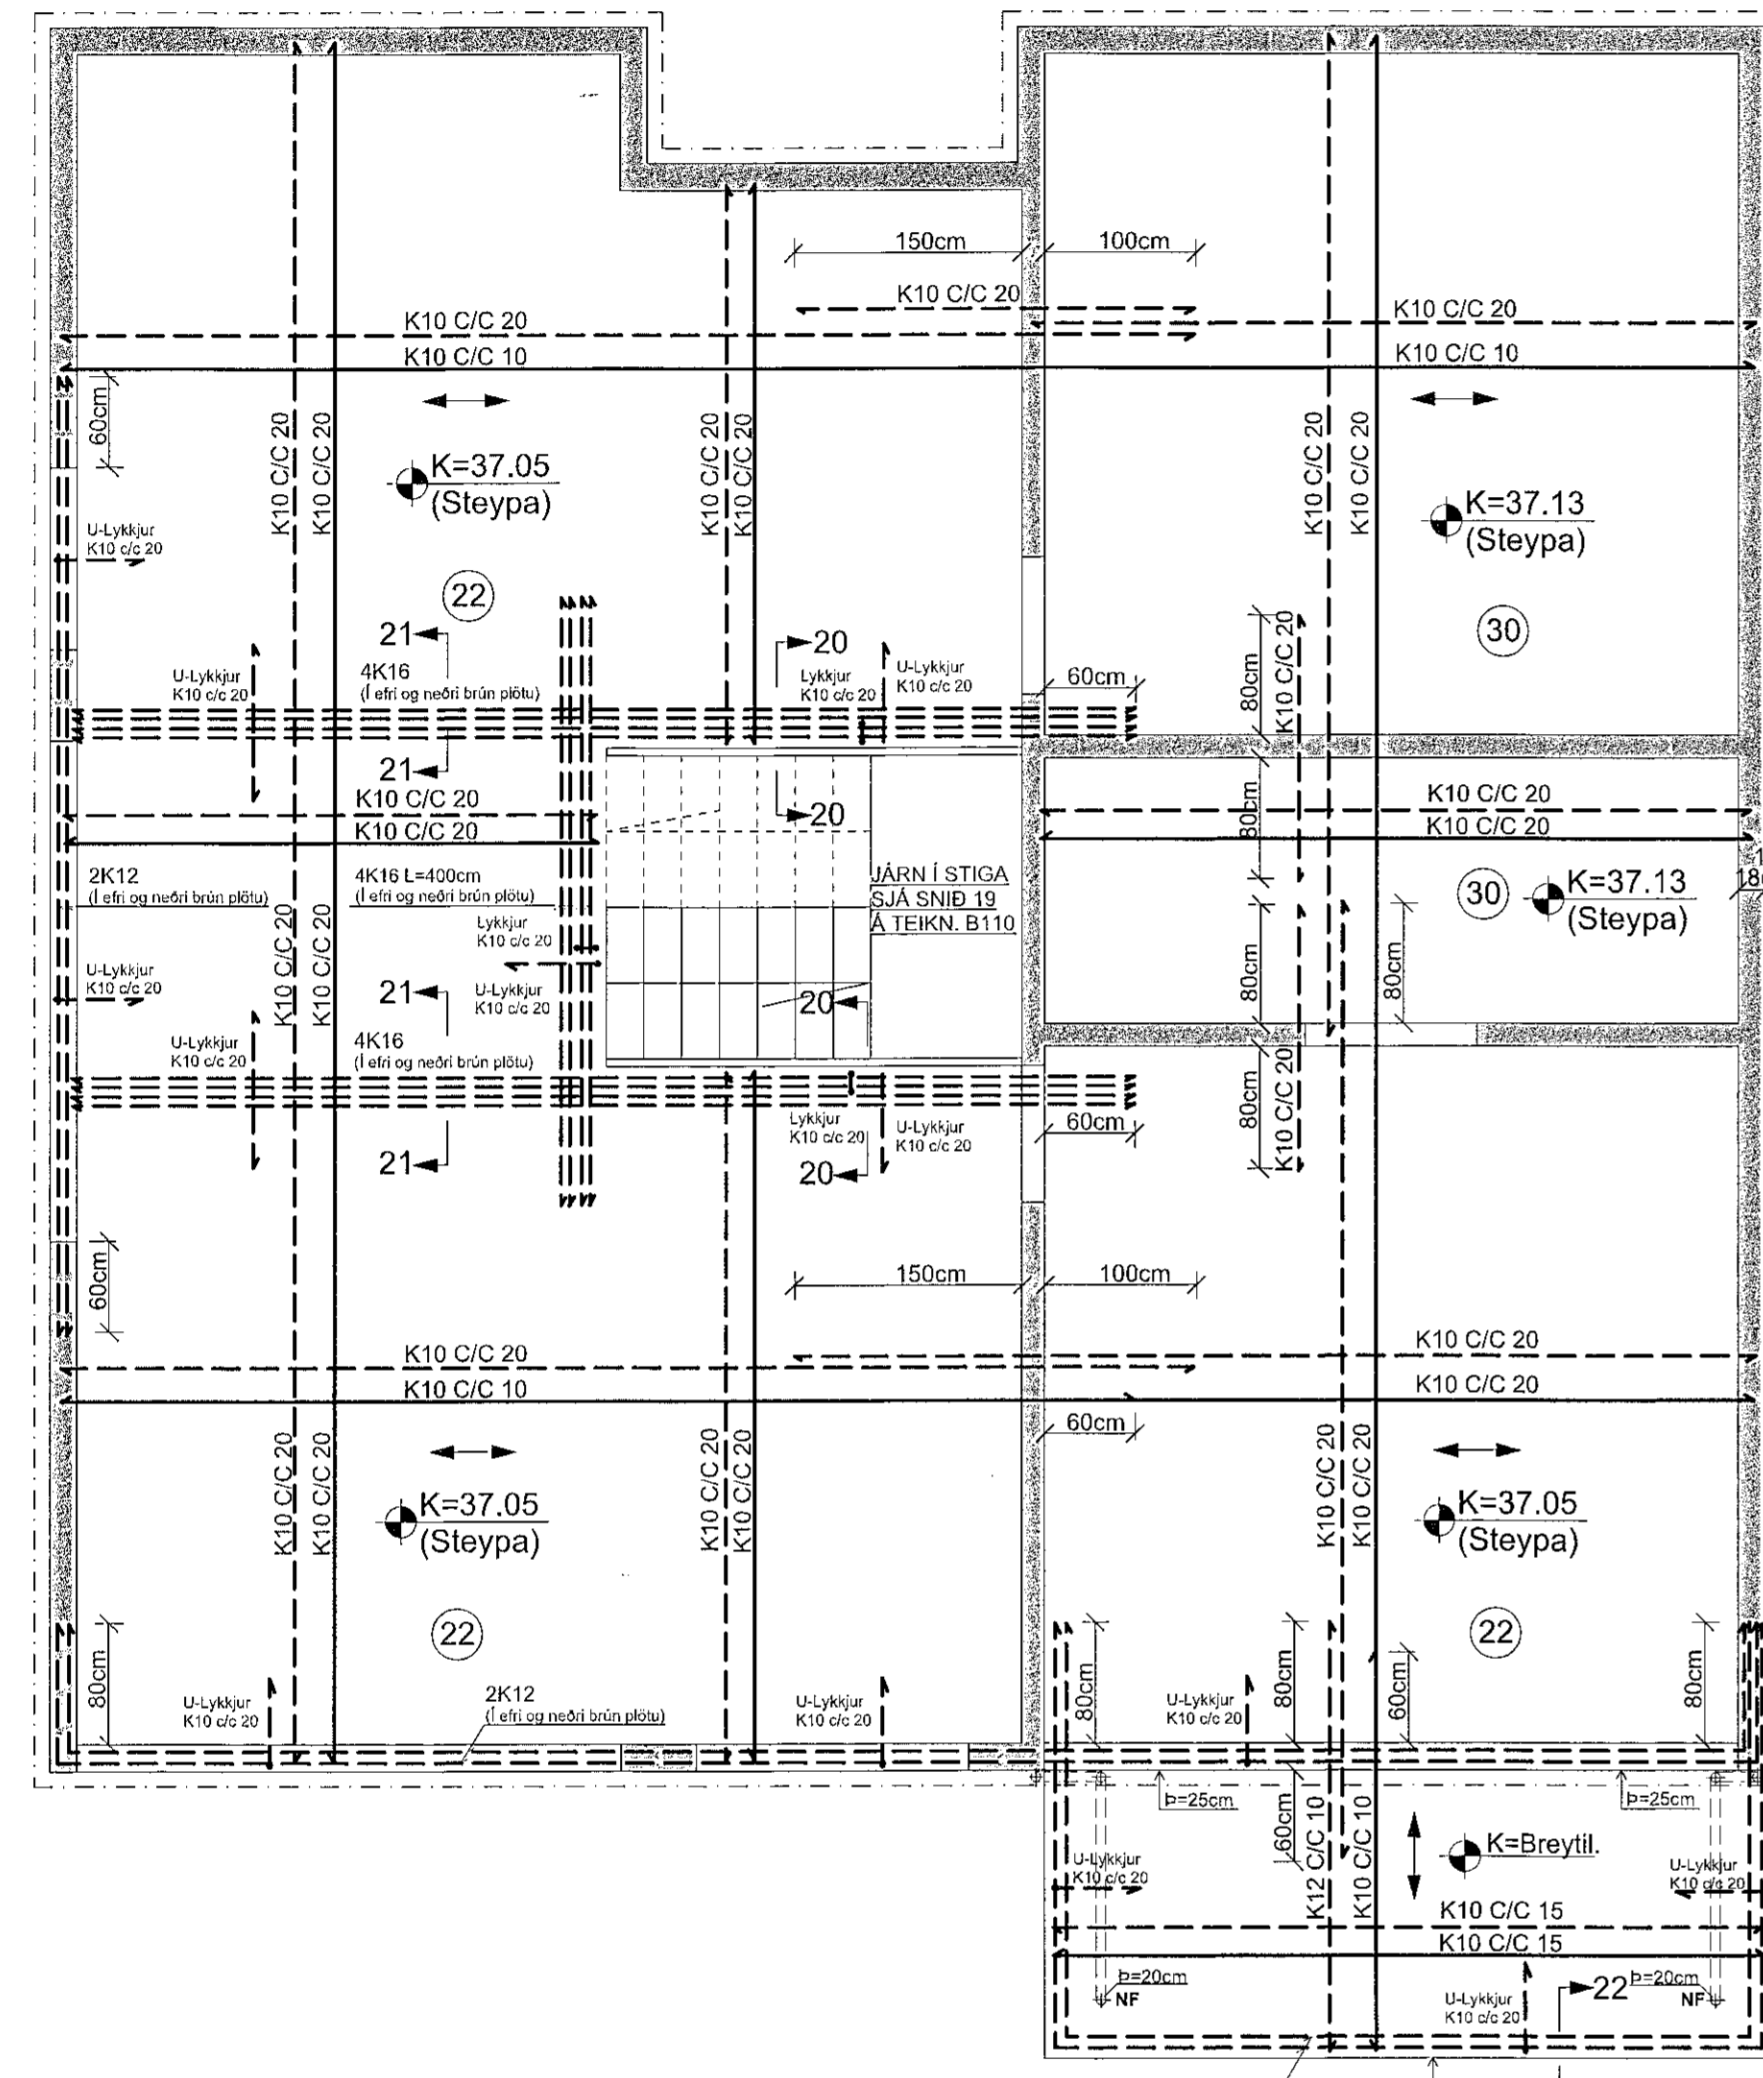

GRUNNMYND AF PLÖTU MKV. 1:50

Samþykkt þann
29. sep. 2021
Hafnarfirði
Hafnar A. Jónsson
F-RAS

Móbergsskarð 2a (MHL 01)