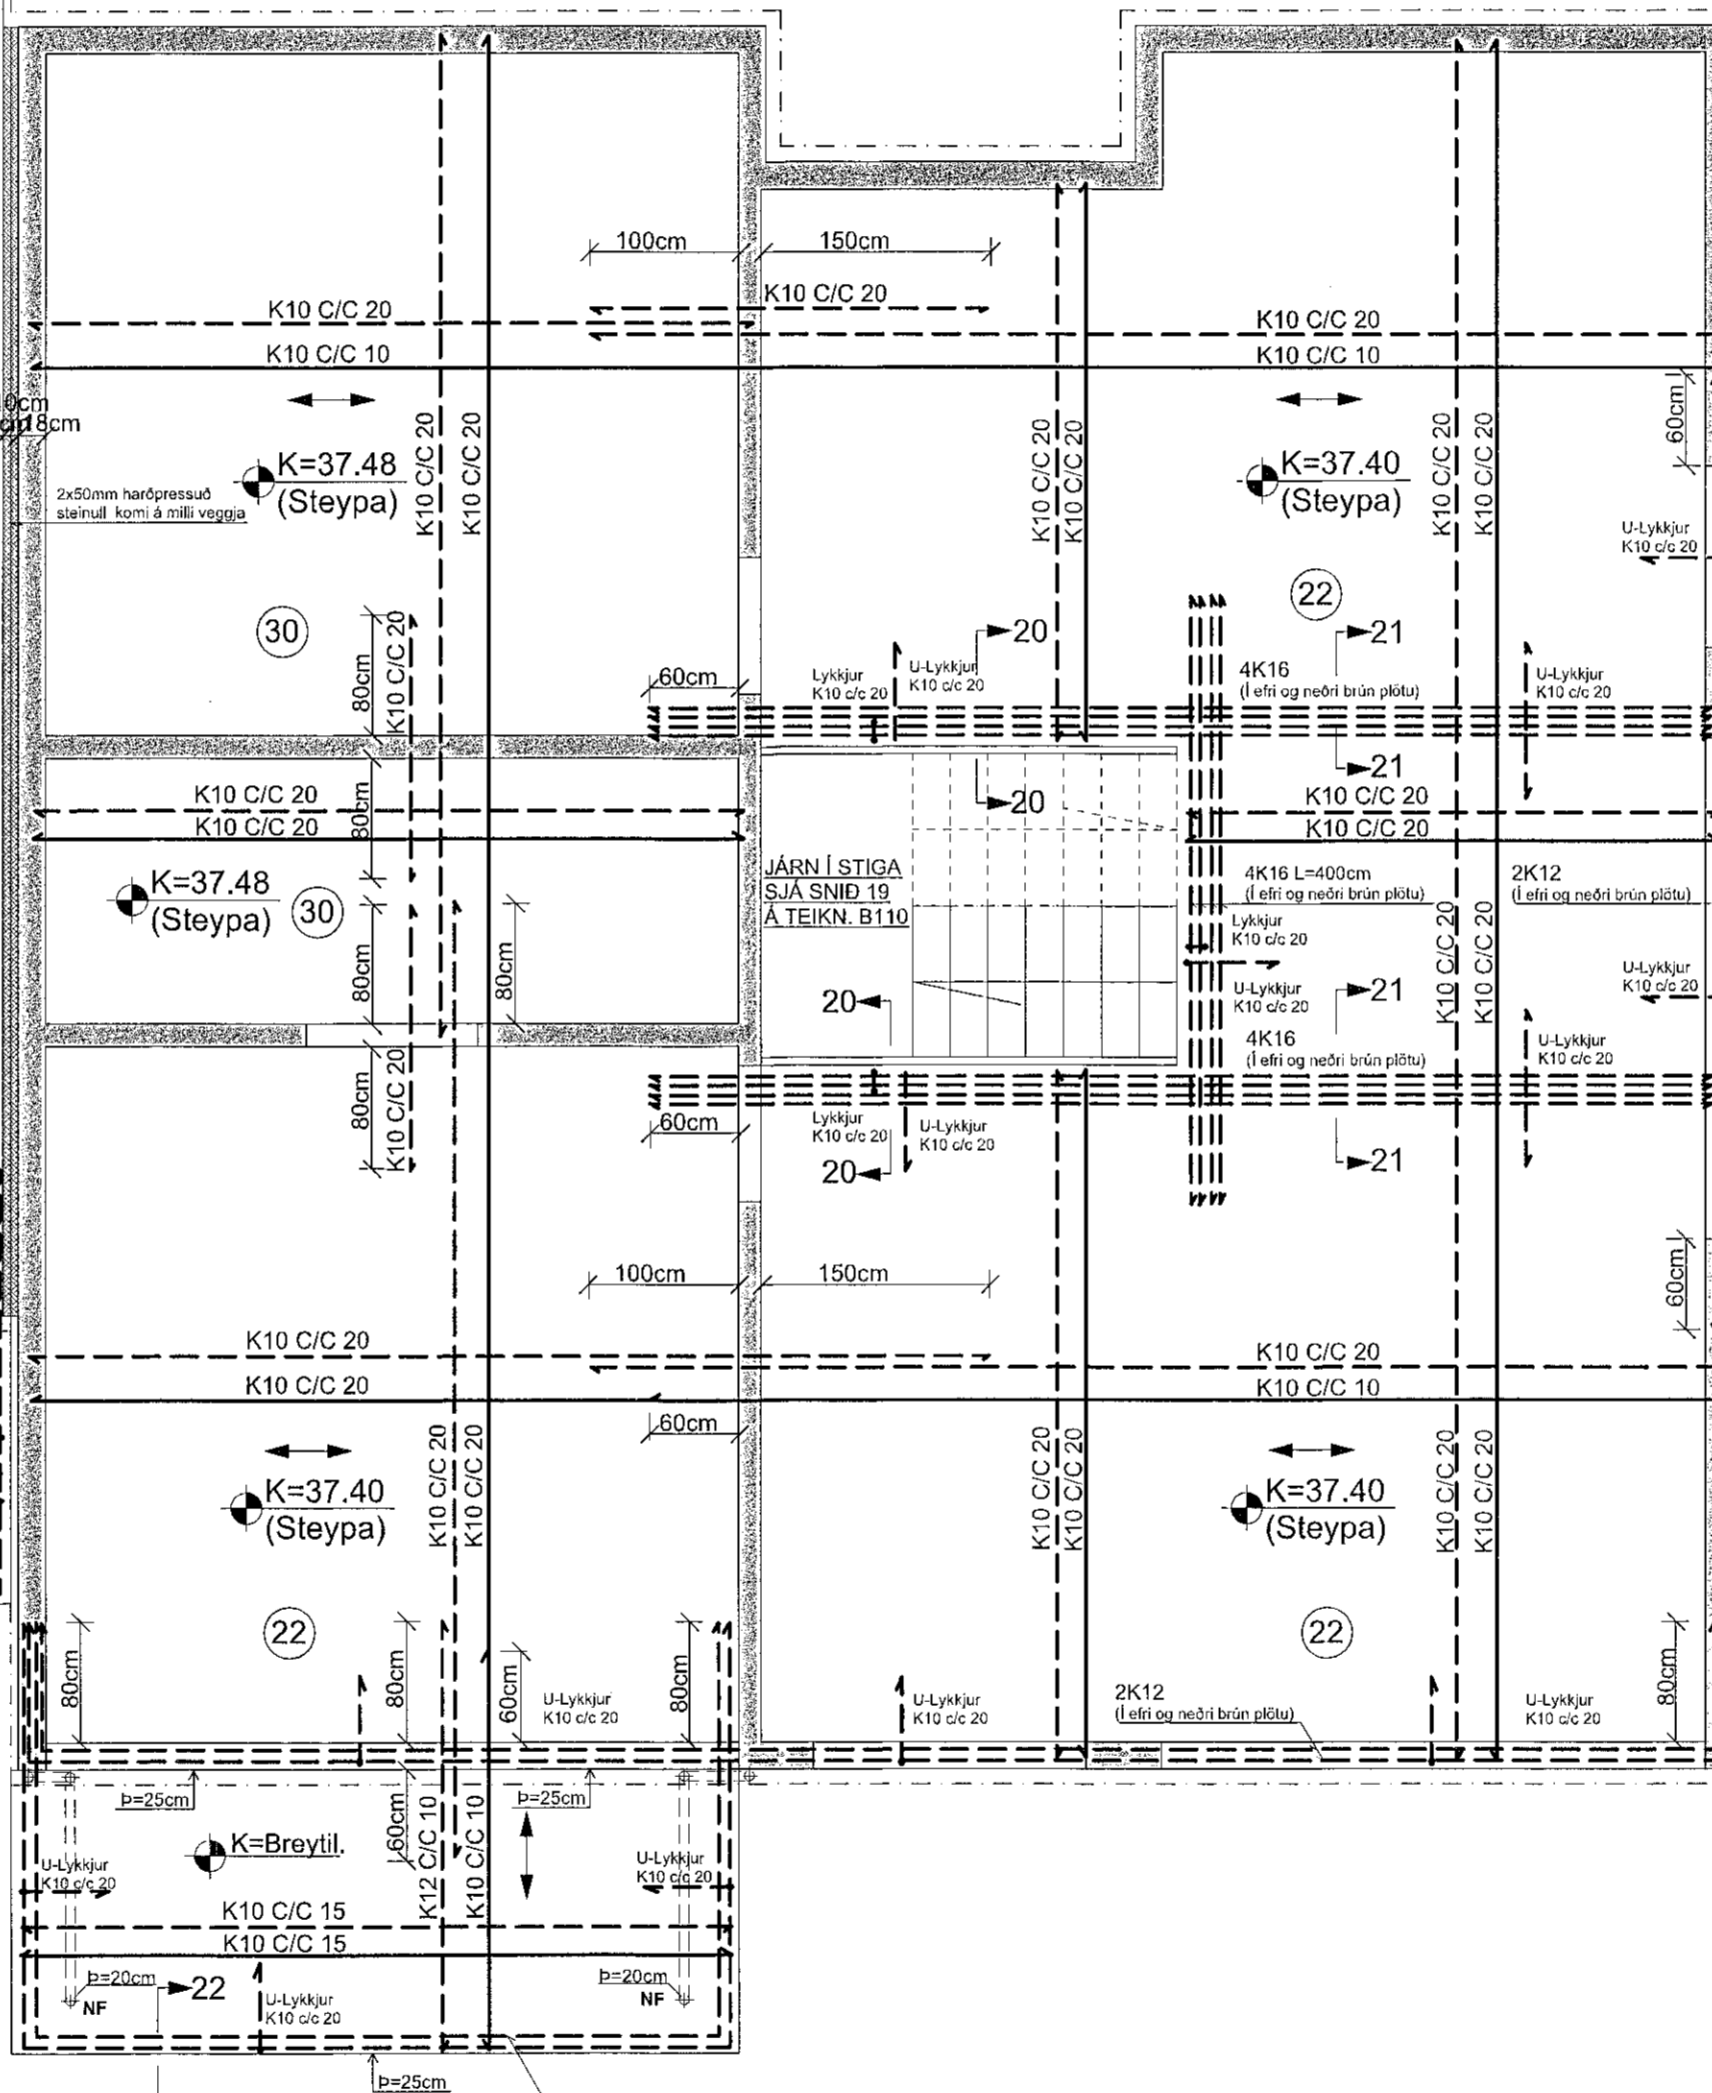

SNID 21-21 MKV. 1:10

SNID 22-22 MKV. 1:10

SNID Í PLÖTURÖND Á SVÖLUM

Móbergsskarð 2b (MHL 02)