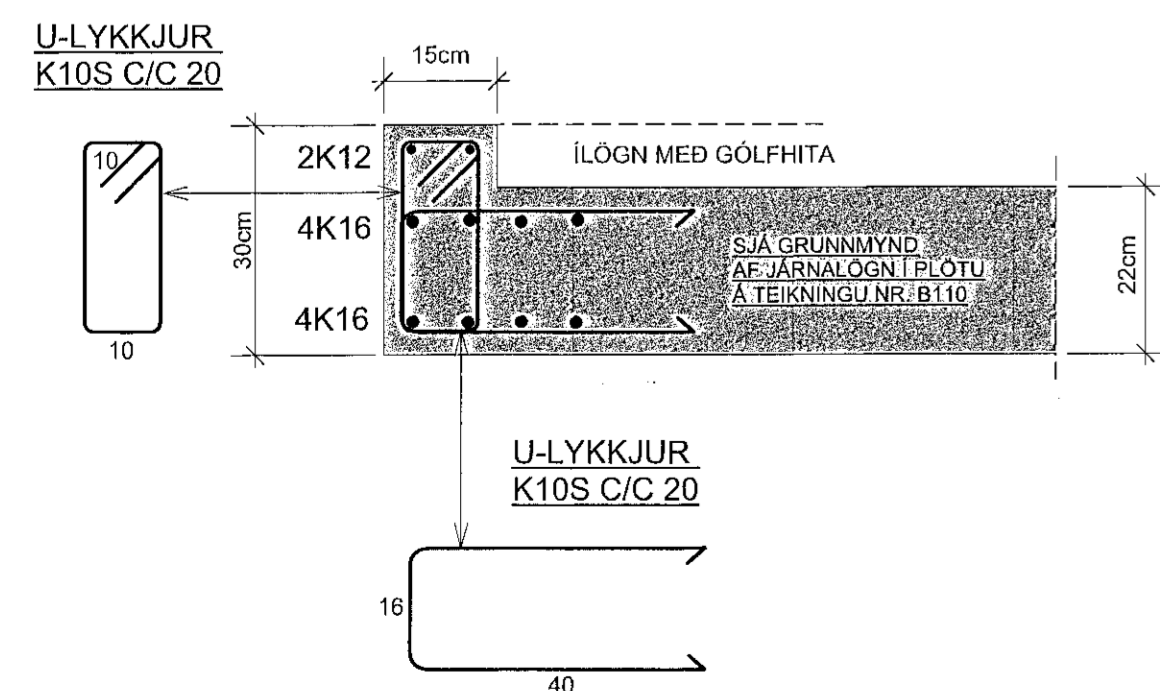

SNID 20-20 MKV. 1:10

SNID Í PLÖTURÖND VIÐ STIGA