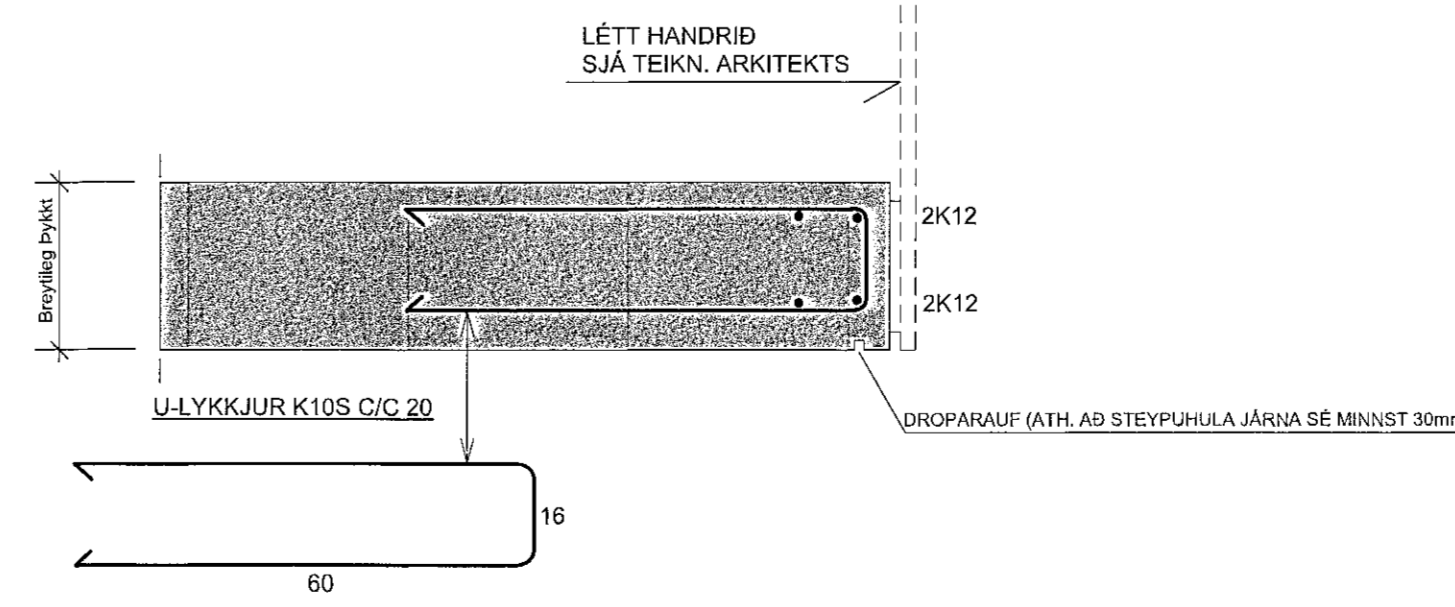

SNID 22-22 MKV. 1:10

SNID Í PLÖTURÖND Á SVÖLUM