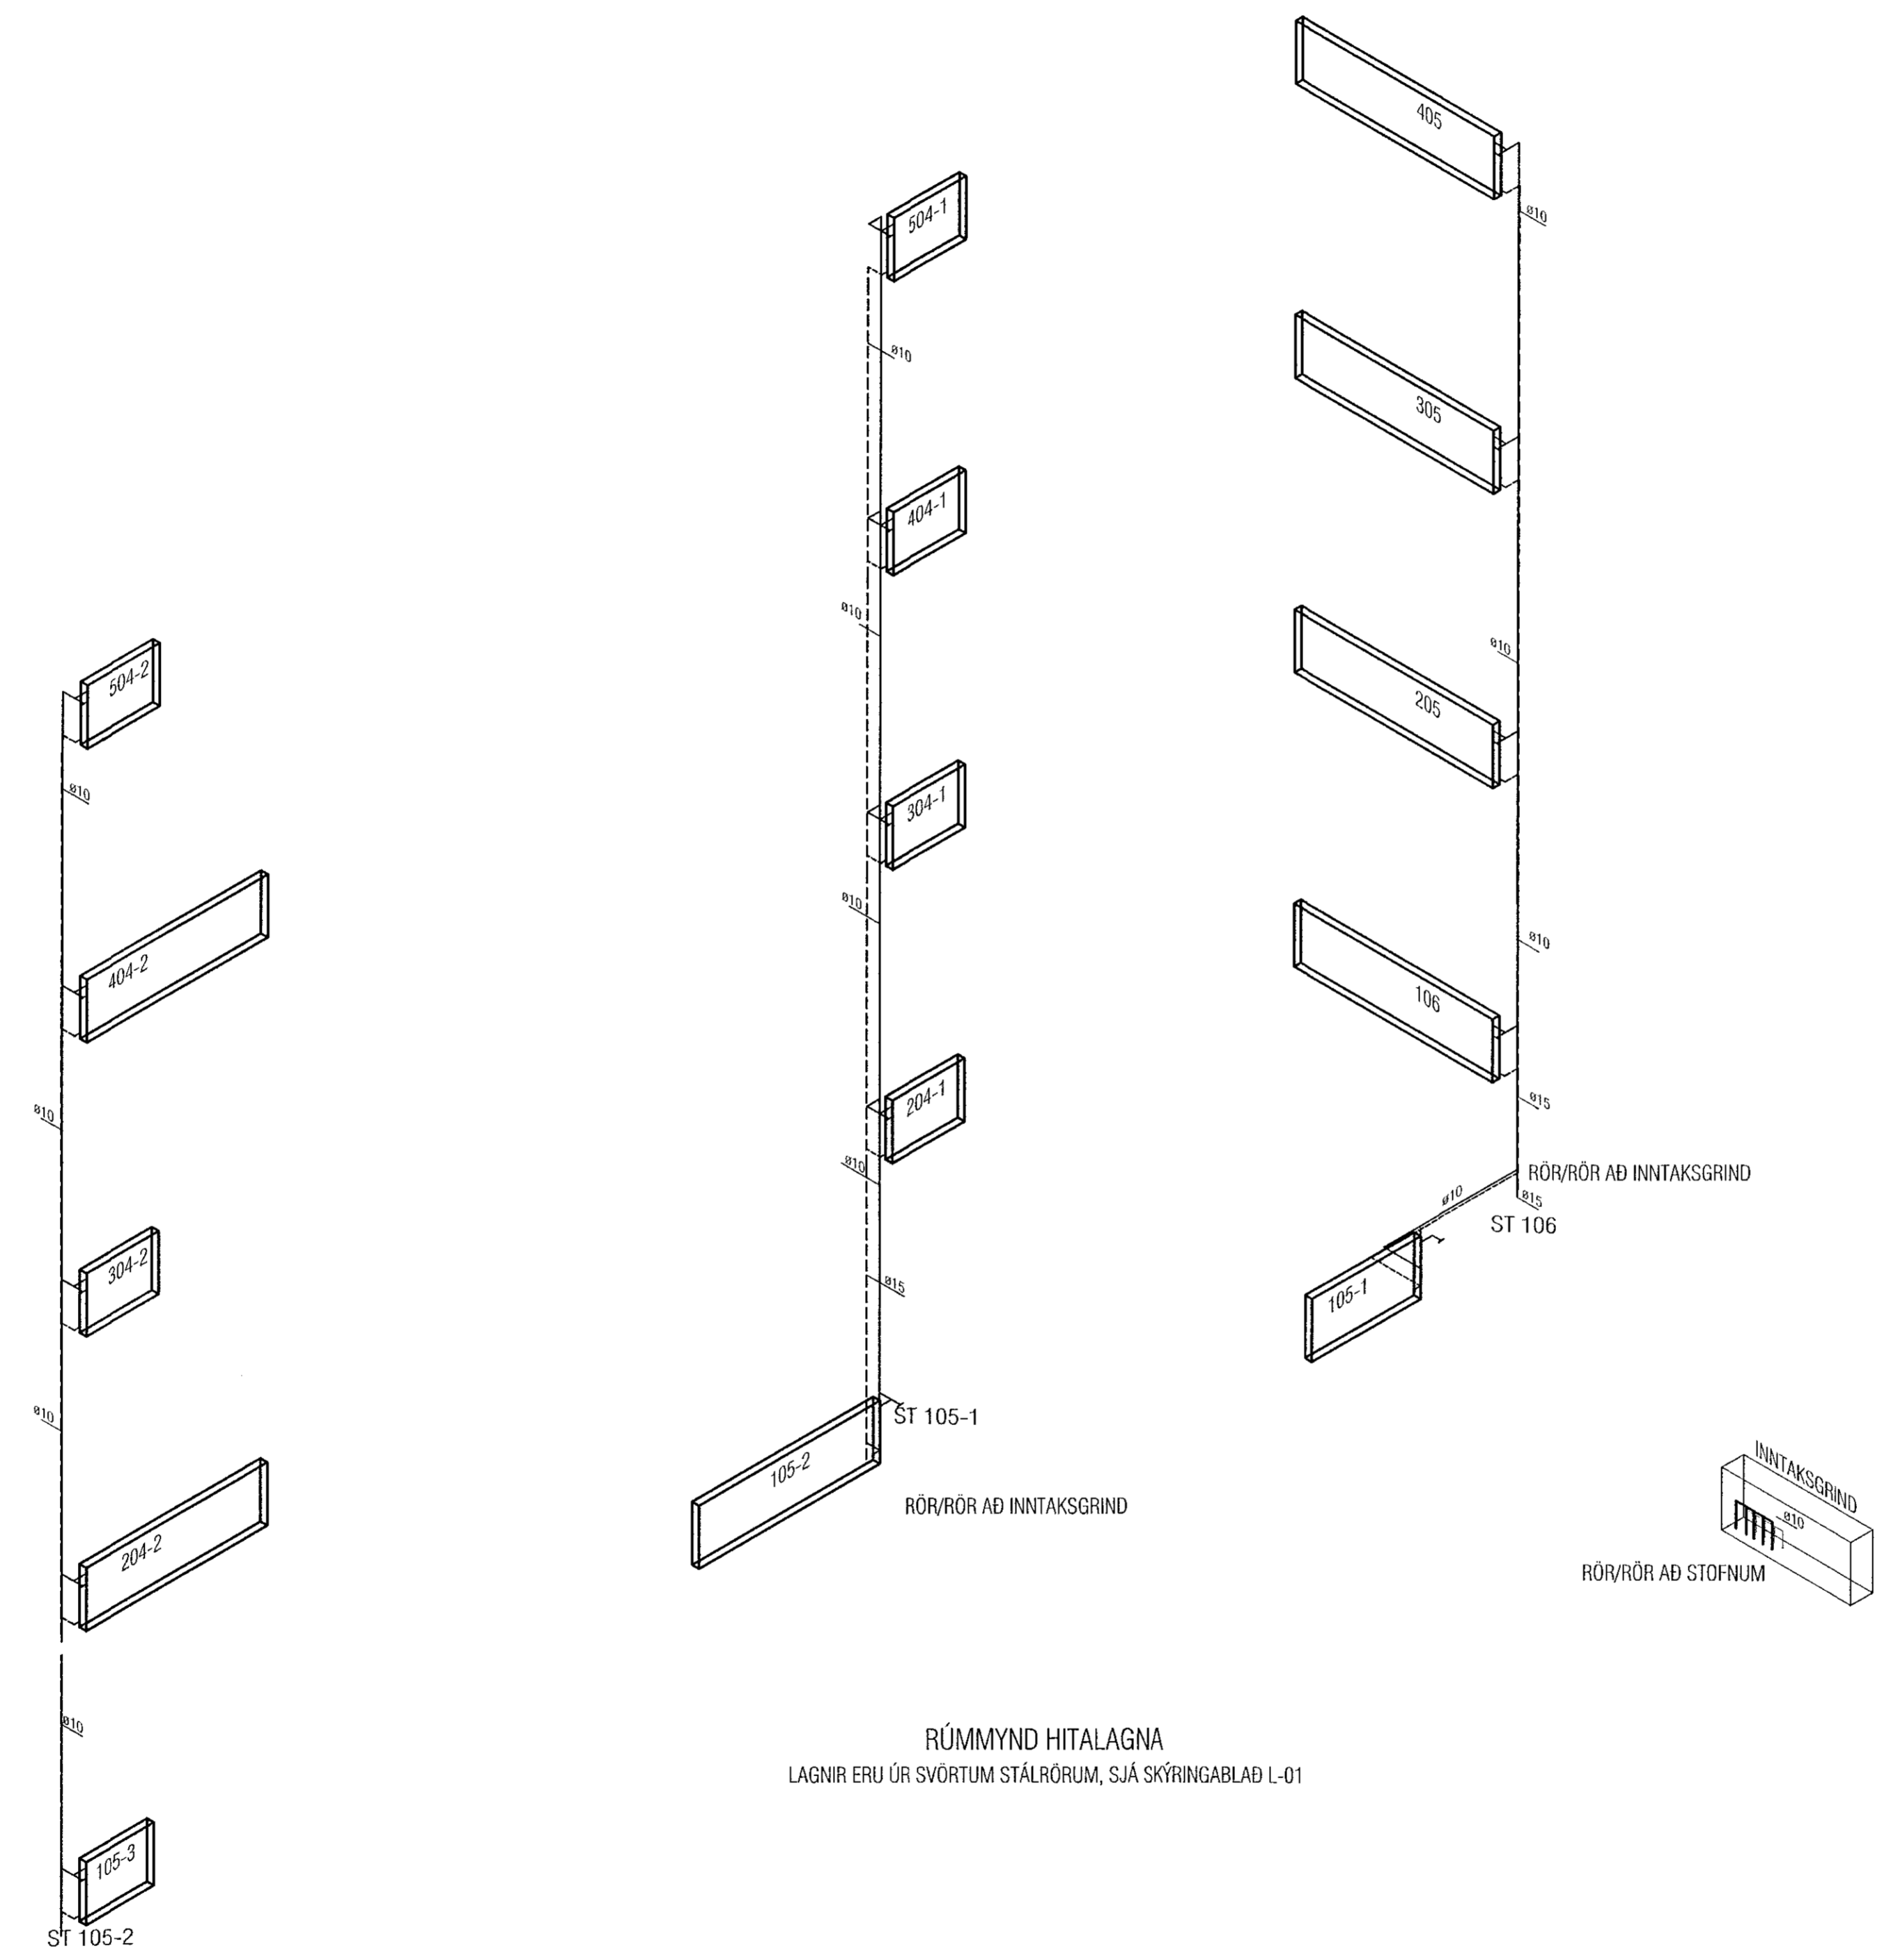

Útgáfa	Lýsing	Dags.
-		
-		
-		
-		

**VEKTOR**  
 - hönnun og ráðgjöf -  
 Síðumála 3, 108 Rvk, s. 554 6650 / 897-5363

NÓNHAMAR 6, Hafnarfjörður

Hitalagnir  
 Rúmmynd sameign

Myndab. EK/MA	Teiknað MA	Teikn. nr. L-307
Dagsetning 06.07.2021	Máv. 1:50	Bláskt. A1