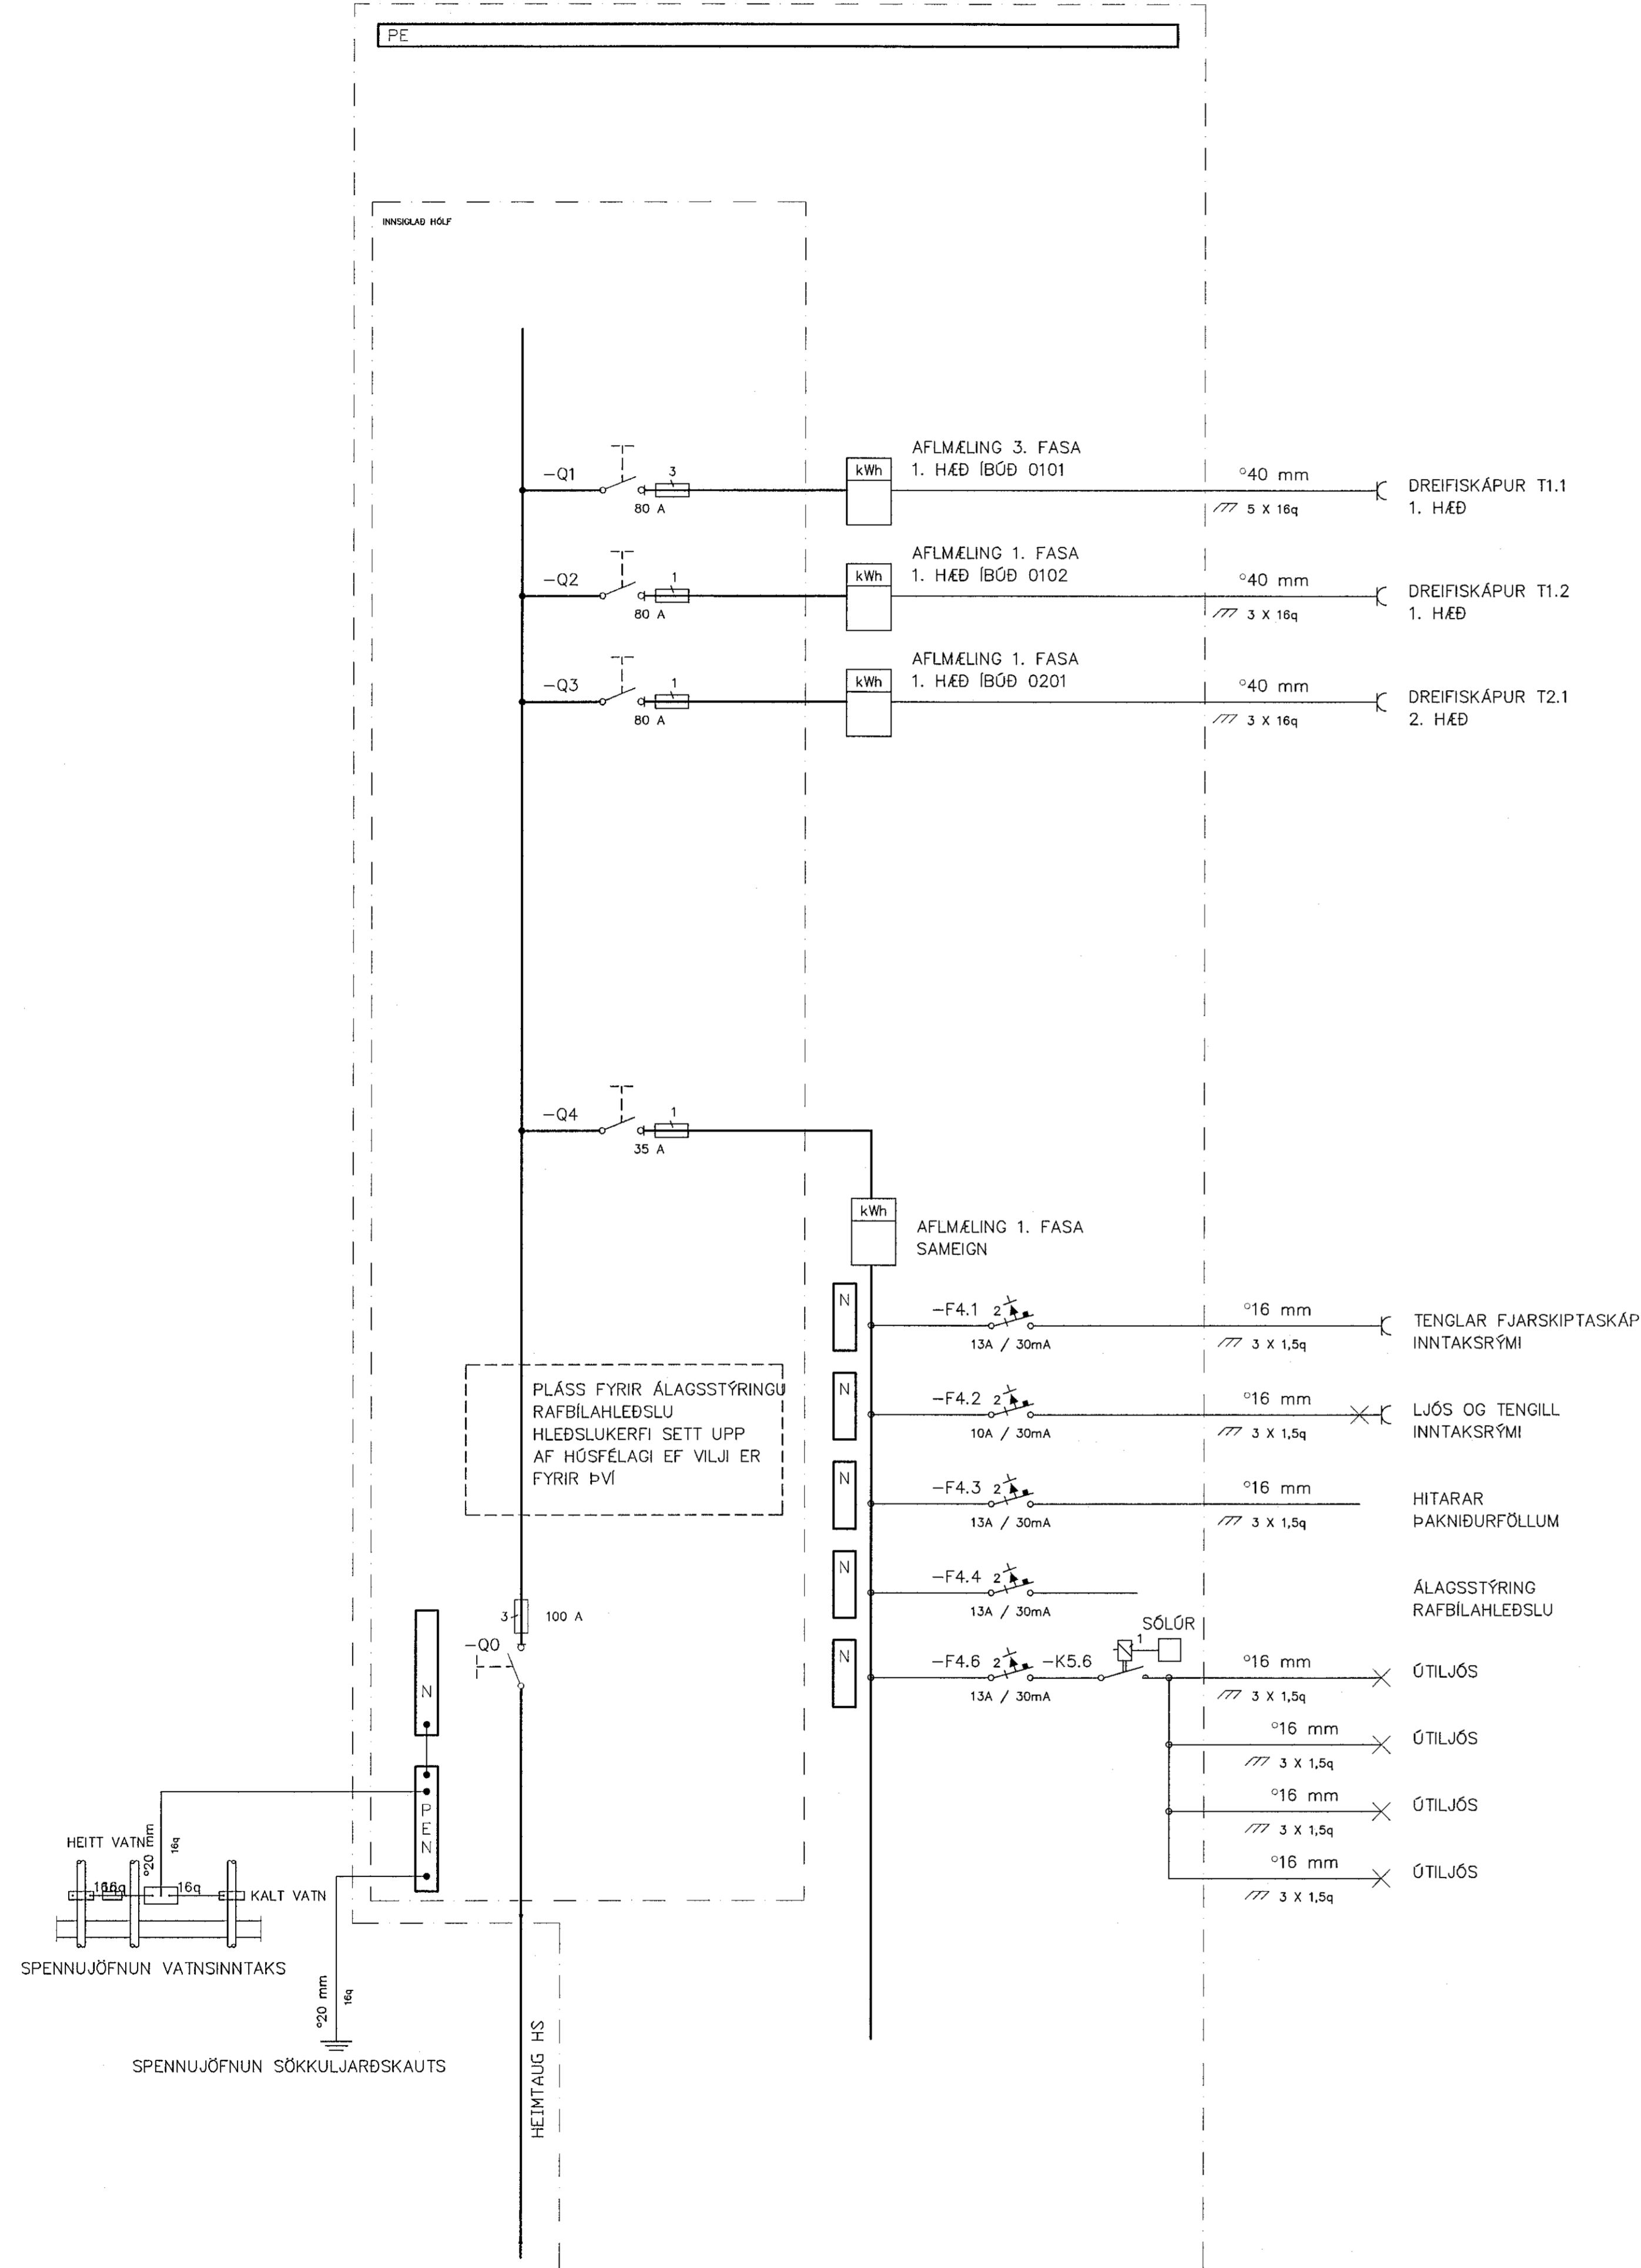

EINLÍNUMYND MÆLASKÁPUR +TO

A 17.08.2021 VERKTEKINING DH DH DH DH
ÚTG. DAGS SKYRINGAR TEIKNINGAR HANN RÝNT SAMP

Verkfræðistofa REYKJAVÍKUR

vsi@vsi.is - www.vsi.is

ÚTG. DAGS 14.08.2021	HANNAD DH	MÆLIKVARÐI 1:50
YFIRFARIÐ DH	TEIKNAD DH	
SAMÞYKKT: <i>[Signature]</i>		2712613659

DRANGSSKARÐ 17 HAFNARFIRÐI
RAFKERFI
LÁGSPENNA
EINLÍNUMYNDIR ADALDREIFISKÁPUR

VERKFRANG 21024 TEIKNING E20.3.01 A