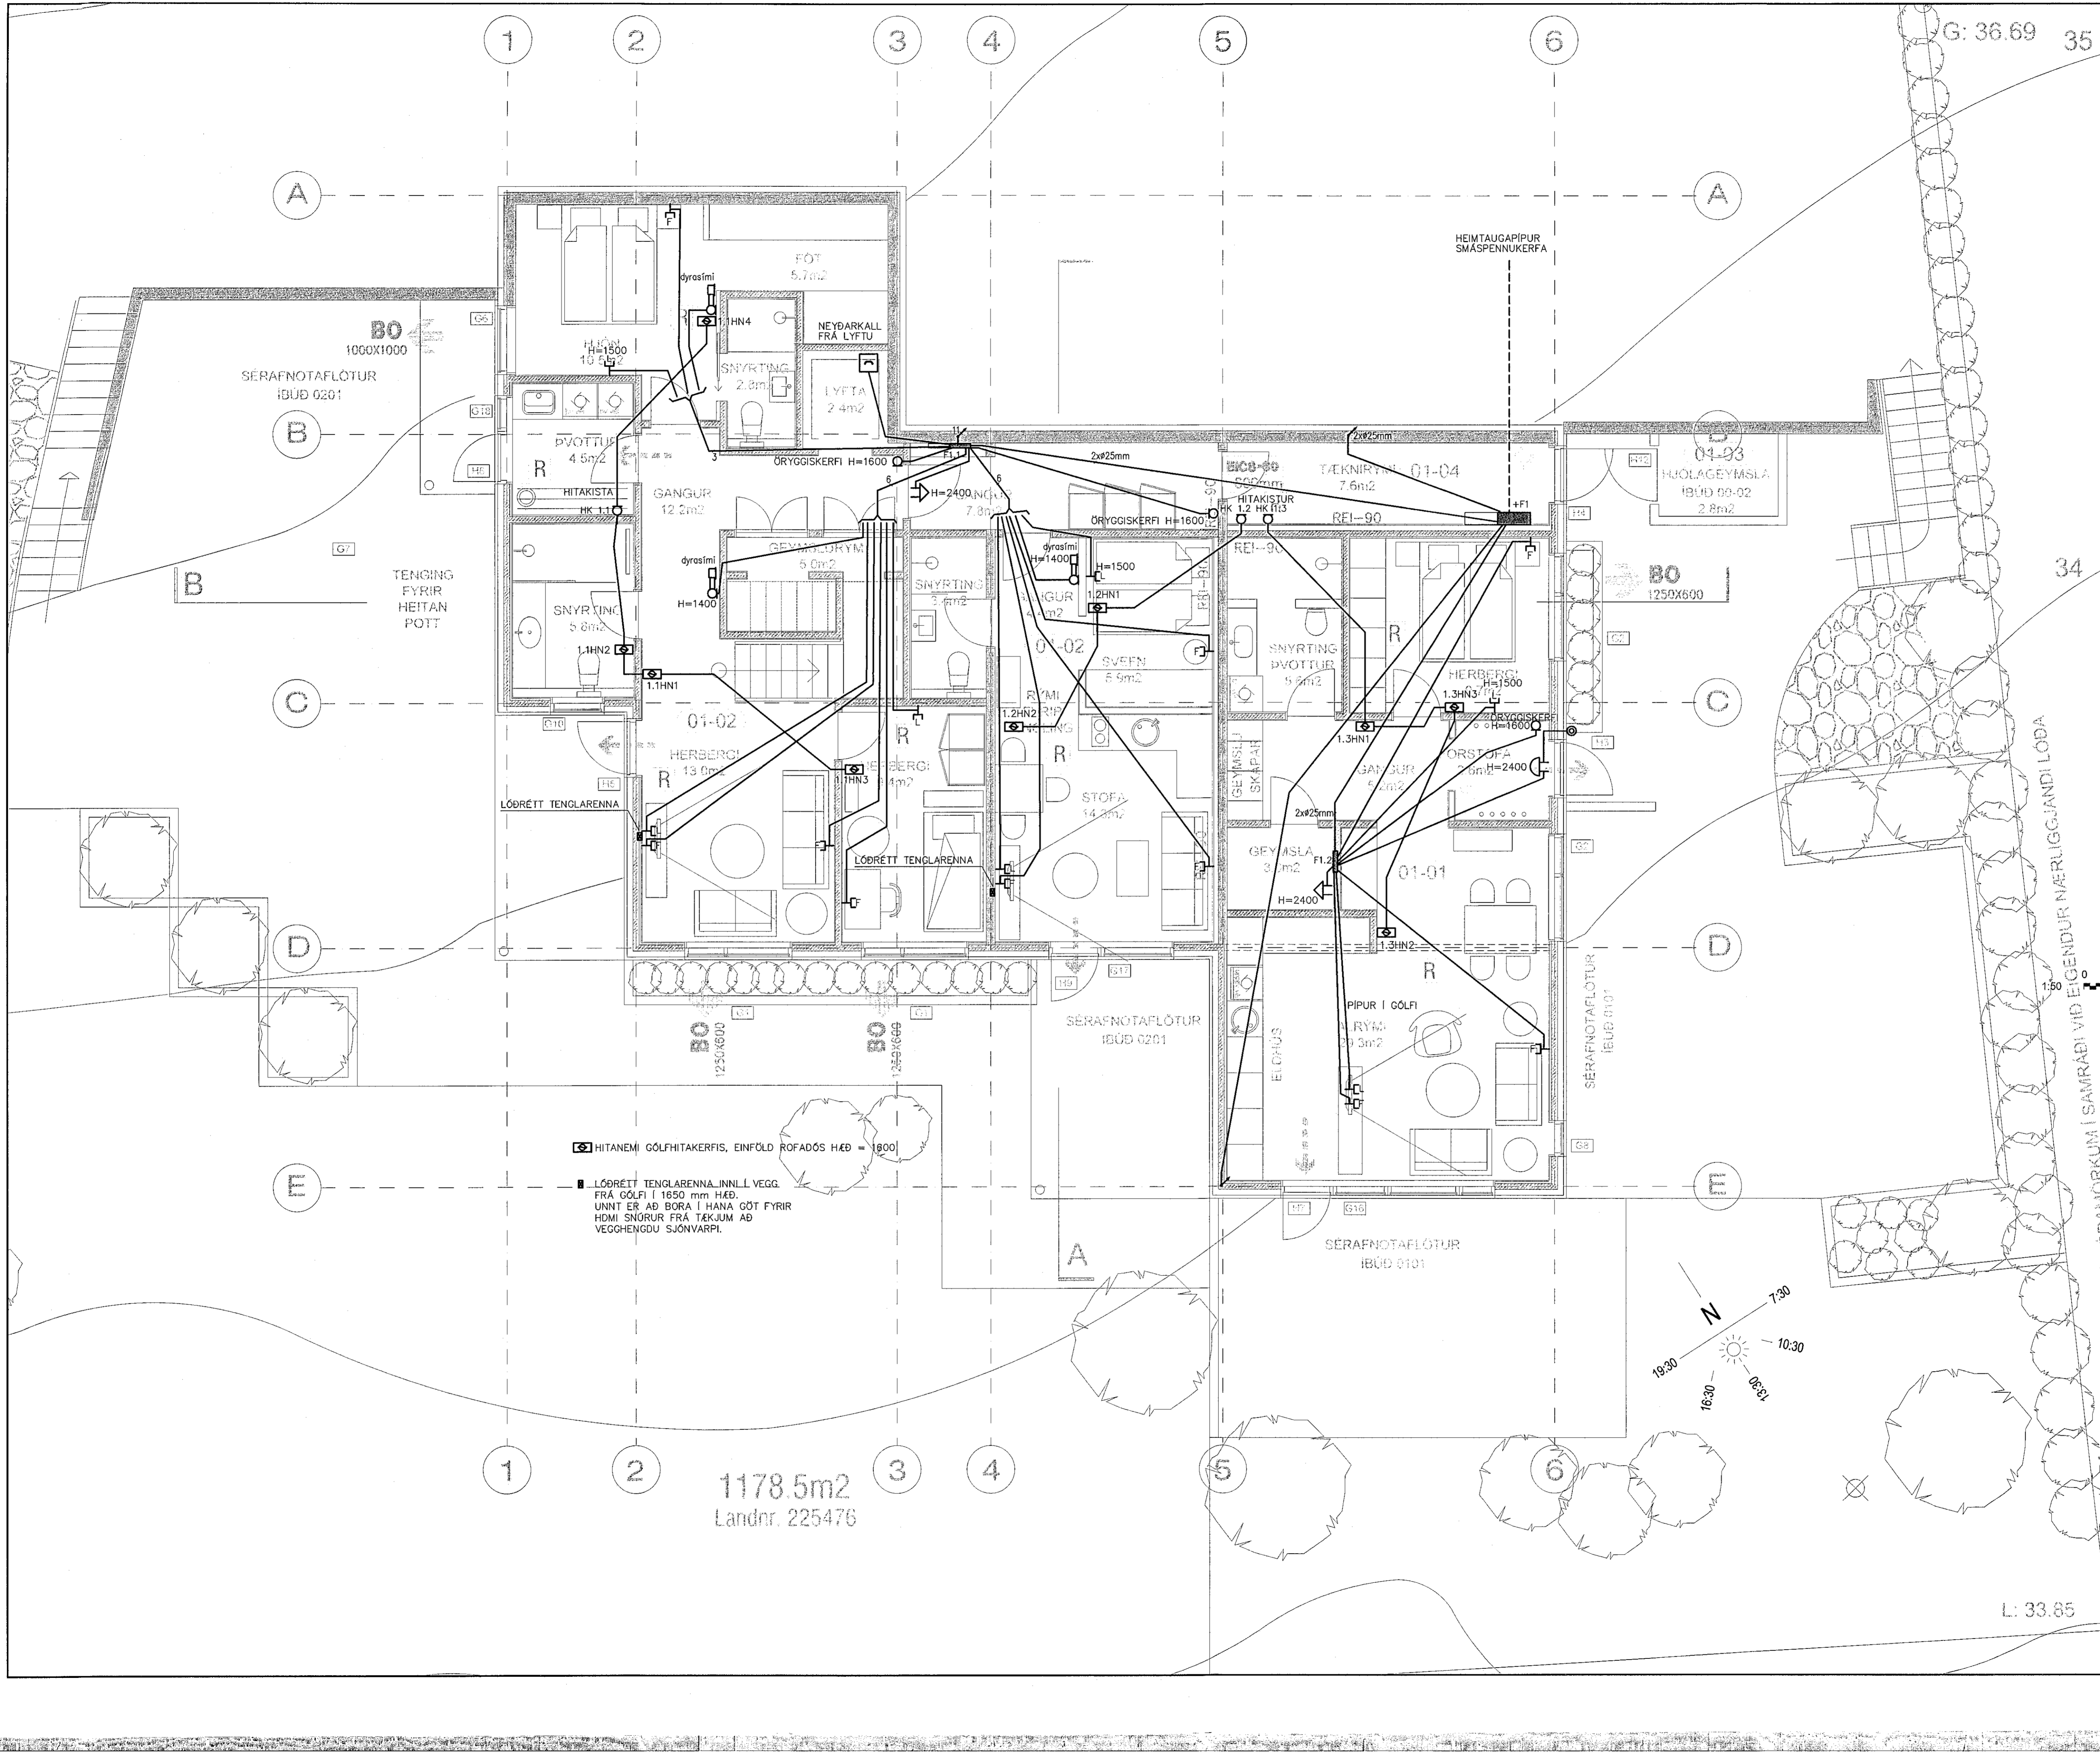

MÓTTAKIÐ  
30. SEP. 2021

fr. Byggingarfulltrúans í Hafnarfirði  
T-ÞA-5

UNDIRRITUN SAMRÆMINGARHÖNDUÐAR

Jóhanna  
Kári Eiríksson - Aftastíft F&E - KT: 070395-0099

ALMENNAR SKÝRINGAR:

1. ALLAR RAFLAGNIR Í VEGGI OG LOFT SKULU VERA HULDAR PÍPULAGNIR.
2. HÆÐ TENGLA Í BADHERBERGI, DVÖTTAHSÍGI OG ELDHÖSI SKAL VERA 1050mm. AÐRIR TENGLAR ERU Í HÆÐ 200mm FRÁ FULLFRÆGNGU GÓLFÍ NEMA ANNARS SE GETIÐ.
3. VÍÐ LAGNINGU PÍPA: SEM EIGA AÐ KOMA FRÁ LOFTI OG NIÐUR Í VEGGI SKAL FARA EFTIR SMÍÐATEIKNINGUM. VÍÐ NÁKVEMA STAÐSETNINGU DÓSA SKAL EINNIG FARA EFTIR SMÍÐA- OG INNRETTINGATEIKNINGUM.
4. MÁL ERU FRÁ FULLFRÆGNGU GÓLFÍ Í MIÐJA DÖS OG ÚR MIÐRI DÖS Í MIÐJA DÖS.
5. ROFAR SKULU VERA 1100mm. FRÁ GÓLFÍ NEMA ANNARS SE GETIÐ.
6. HÆÐ TENGLA VÍÐ ROFA ER SÚ SAMÁ OG HÆÐ ROFA.
7. HÆÐ TENGLA 200mm. NEMA ANNARS SE GETIÐ.
8. TÖLUSTAFUR VÍÐ TENGLA TÁKNAR FJÖLDA TENGLA.
9. ALLAR PÍPUR SKULU VERA PLASTPIPUR NEMA ANNARS SE GETIÐ.
10. PÍPUR LACSPENNULAGNA SKULU VERA 16mm. Í ÞVERMÁL OG VÍR 1,5mm<sup>2</sup> NEMA ANNARS SE GETIÐ.
11. PÍPUR SMÁSPENNULAGNA SKULU VERA 20mm.
12. MÁLSTRAUMUR ROFA SKAL VERA MINNST 10A OG MÁLSTRAUMUR TENGLA 16A NEMA ANNARS SE GETIÐ.
13. ÞAR SEM VÍRAFJÖLDA ER EKKI GETIÐ Í PÍPU ER UM AÐ RÆÐA ÞRJA VÍRA MÍÐ SVERLEIKA 1,5mm<sup>2</sup> VÍÐ IÐRÁTT SKAL EINNIG FARA EFTIR LÖSÁKVEIKNINGAPLANI OG EINLÍNU/EJLÍNUMYNDUM MÍÐ TILLITI TIL FJÖLDA VÍRA.
14. LÖSÁKVEIKNINGAPLAN KEMUR FRAM Á RAFLAGNATEIKNINGUM Í FORMI BOKSTAFNA.
15. ALLAR DÖSIR FYRIR ROFA, TENGLA O.P.H. SKULU VERA HRINGLAGA.
16. TIL SNERTISPENNUVARNAR SKAL NOTA LEKASTRAUMSROFA.

SÍÐI 1: A) LÖSÁKVEIKNINGAPLANI OG EINLÍNU/EJLÍNUMYNDUM MÍÐ TILLITI TIL FJÖLDA VÍRA.

A 17.08.2021 VERKTEIKNING PH PH PH PH

ÚTG. DAGS SKÝRINGAR TEIKN. HANN RÝNT SAMP

**Verkfræðistofa REYKJAVÍKUR**

vst@vst.is - www.vst.is

ÚTG. DAGS	HANNAD	M/ELIKVARDI
14.08.2021	PH	1:50
YFIRFARIÐ	TEIKNAD	
PH	PH	
SAMPYKKT:	<i>[Signature]</i>	2712613659

DRANGSSKARÐ 17 HAFNARFIRÐI  
RAFKERFI SMÁSPENNA  
1. HÆÐ  
GRUNNMÝND

VERKFRANG 21024 TEIKNING E50.5.01 A