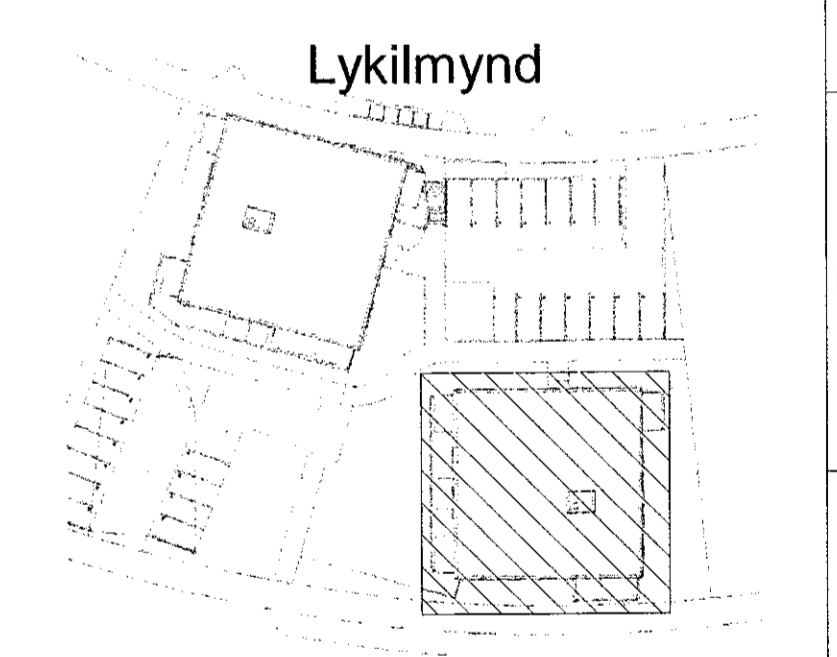

Útg.	Dags.	Lýsing	Nafn
1	29.08.2022	FRIMDUGAFA	HÖG

SJÁ ALMENNAR SKÝRINGAR Á TEIKN. P0-01 OG P0-02
ÞVERMÁL LOFTRÆSILAGNAR ER Ø100mm ÚR BLIKKI NEMA
ANNAD SÉ TEKIÐ FRAM.
ELDVERJA BÆR LAGNIR MEÐ EINANGRUN, SEM KOMA
FRÁ ÖÐRU BRUNAHÖLFI OG LIGGJA Í OPNU RÝMI

LOFTBIL UNDIR HURÐ EÐA
YFRISTRAUMS RIST

VERKFRÆÐISTOFA

NNE VERKFRÆÐISTOFA ehf
Hæðunni 6 - 201 Kópavogur Ísland
s. 899-3077 / 899-3577
Kt. 460421-0470, nne@nne.is www.nne.is

HRINGHAMAR 35-37
221 HAFNARFJORDUR

SÉRUPPRÁTTUR - PÍPULAGNIR
LOFTRÆSTING - GRUNNMYND 3.HÆÐ - HÚS 35

Hönnun:	NG	Verknaemi:	22005
Teiknað:	NG	Mælikvarði:	1:50
Yfirfarið:	ALM	Dagsetning:	29.08.2022
Samþykkt:	Hakon Ottó Ómarsson Kt. 300577-3189	Teikn.nr.:	P4-32
Áritun hönnunarsjóra:	Ottó Ómarsson Kt.080864-5749	Útgáfa:	1
Útgáfa / Dagsetning aðalupplýsinga: 01