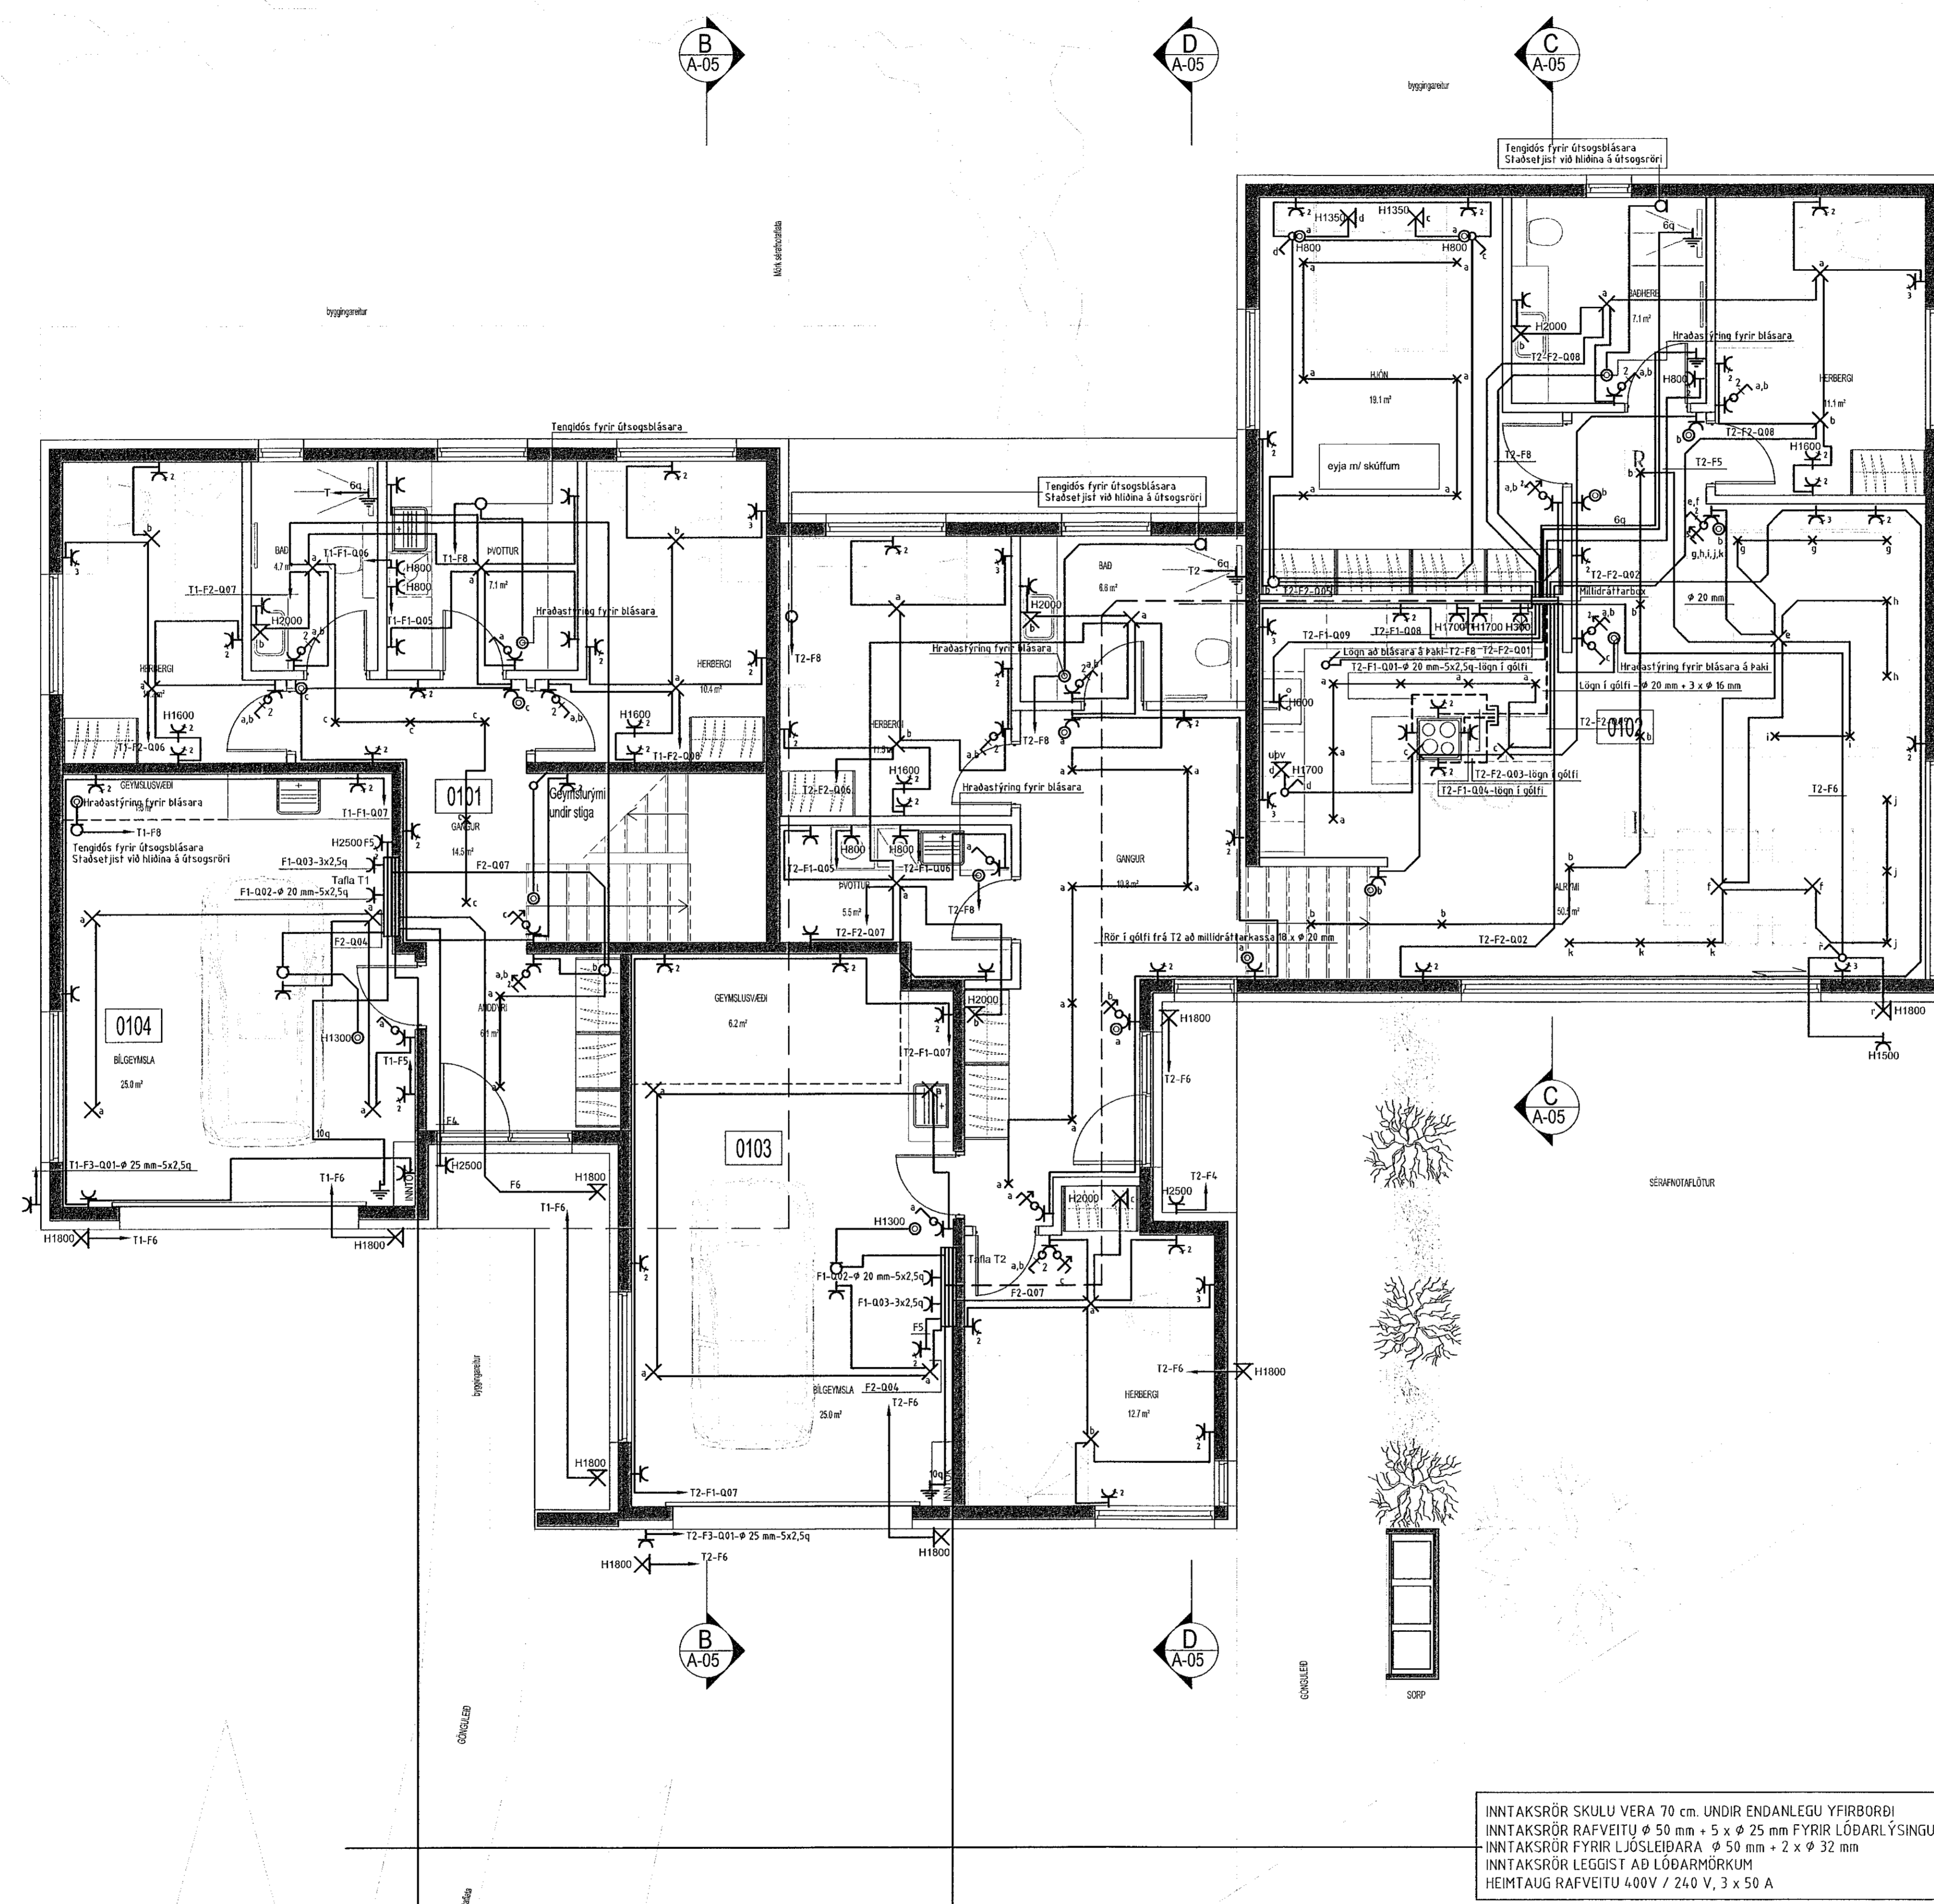

Bláðstaerð - A3 1:100 / A1 1:50

HÖNNUÐUR:

Dór Stefánsson

YFIRFARID:

Dór Stefánsson

SAMÞYKKT:

KT:

*Dór Stefánsson* 21/04-3749

ÚTPRENTAD: 26.9.2022 20:16:43

SÍÐAST VISTAD: 26.9.2022 20:16:21

TÖLVUNAFN: Rafliagn 22 091-2556.dwg

SLÓÐ: F:\00\Verk\2022\2556 Tin 1\Teikningar

VERKNÚMÉR: 2556-2022-030

BLAD: 3 af 8

DAGSETNING: 24 september 2022

INNTAKSRÖR SKULU VERA 70 cm. UNDIR ENDANLEGU YFIRBORDI!  
INNTAKSRÖR RAFVEITU  $\phi$  50 mm + 5 x  $\phi$  25 mm FYRIR LÖÐARLÝSINGU OG HEITAN POTT  
INNTAKSRÖR FYRIR LÖSLEIÐARA  $\phi$  50 mm + 2 x  $\phi$  32 mm  
INNTAKSRÖR LEGGIST AD LÖÐARMÖRKUM  
HEIMTAUG RAFVEITU 400V / 240 V, 3 x 50 A