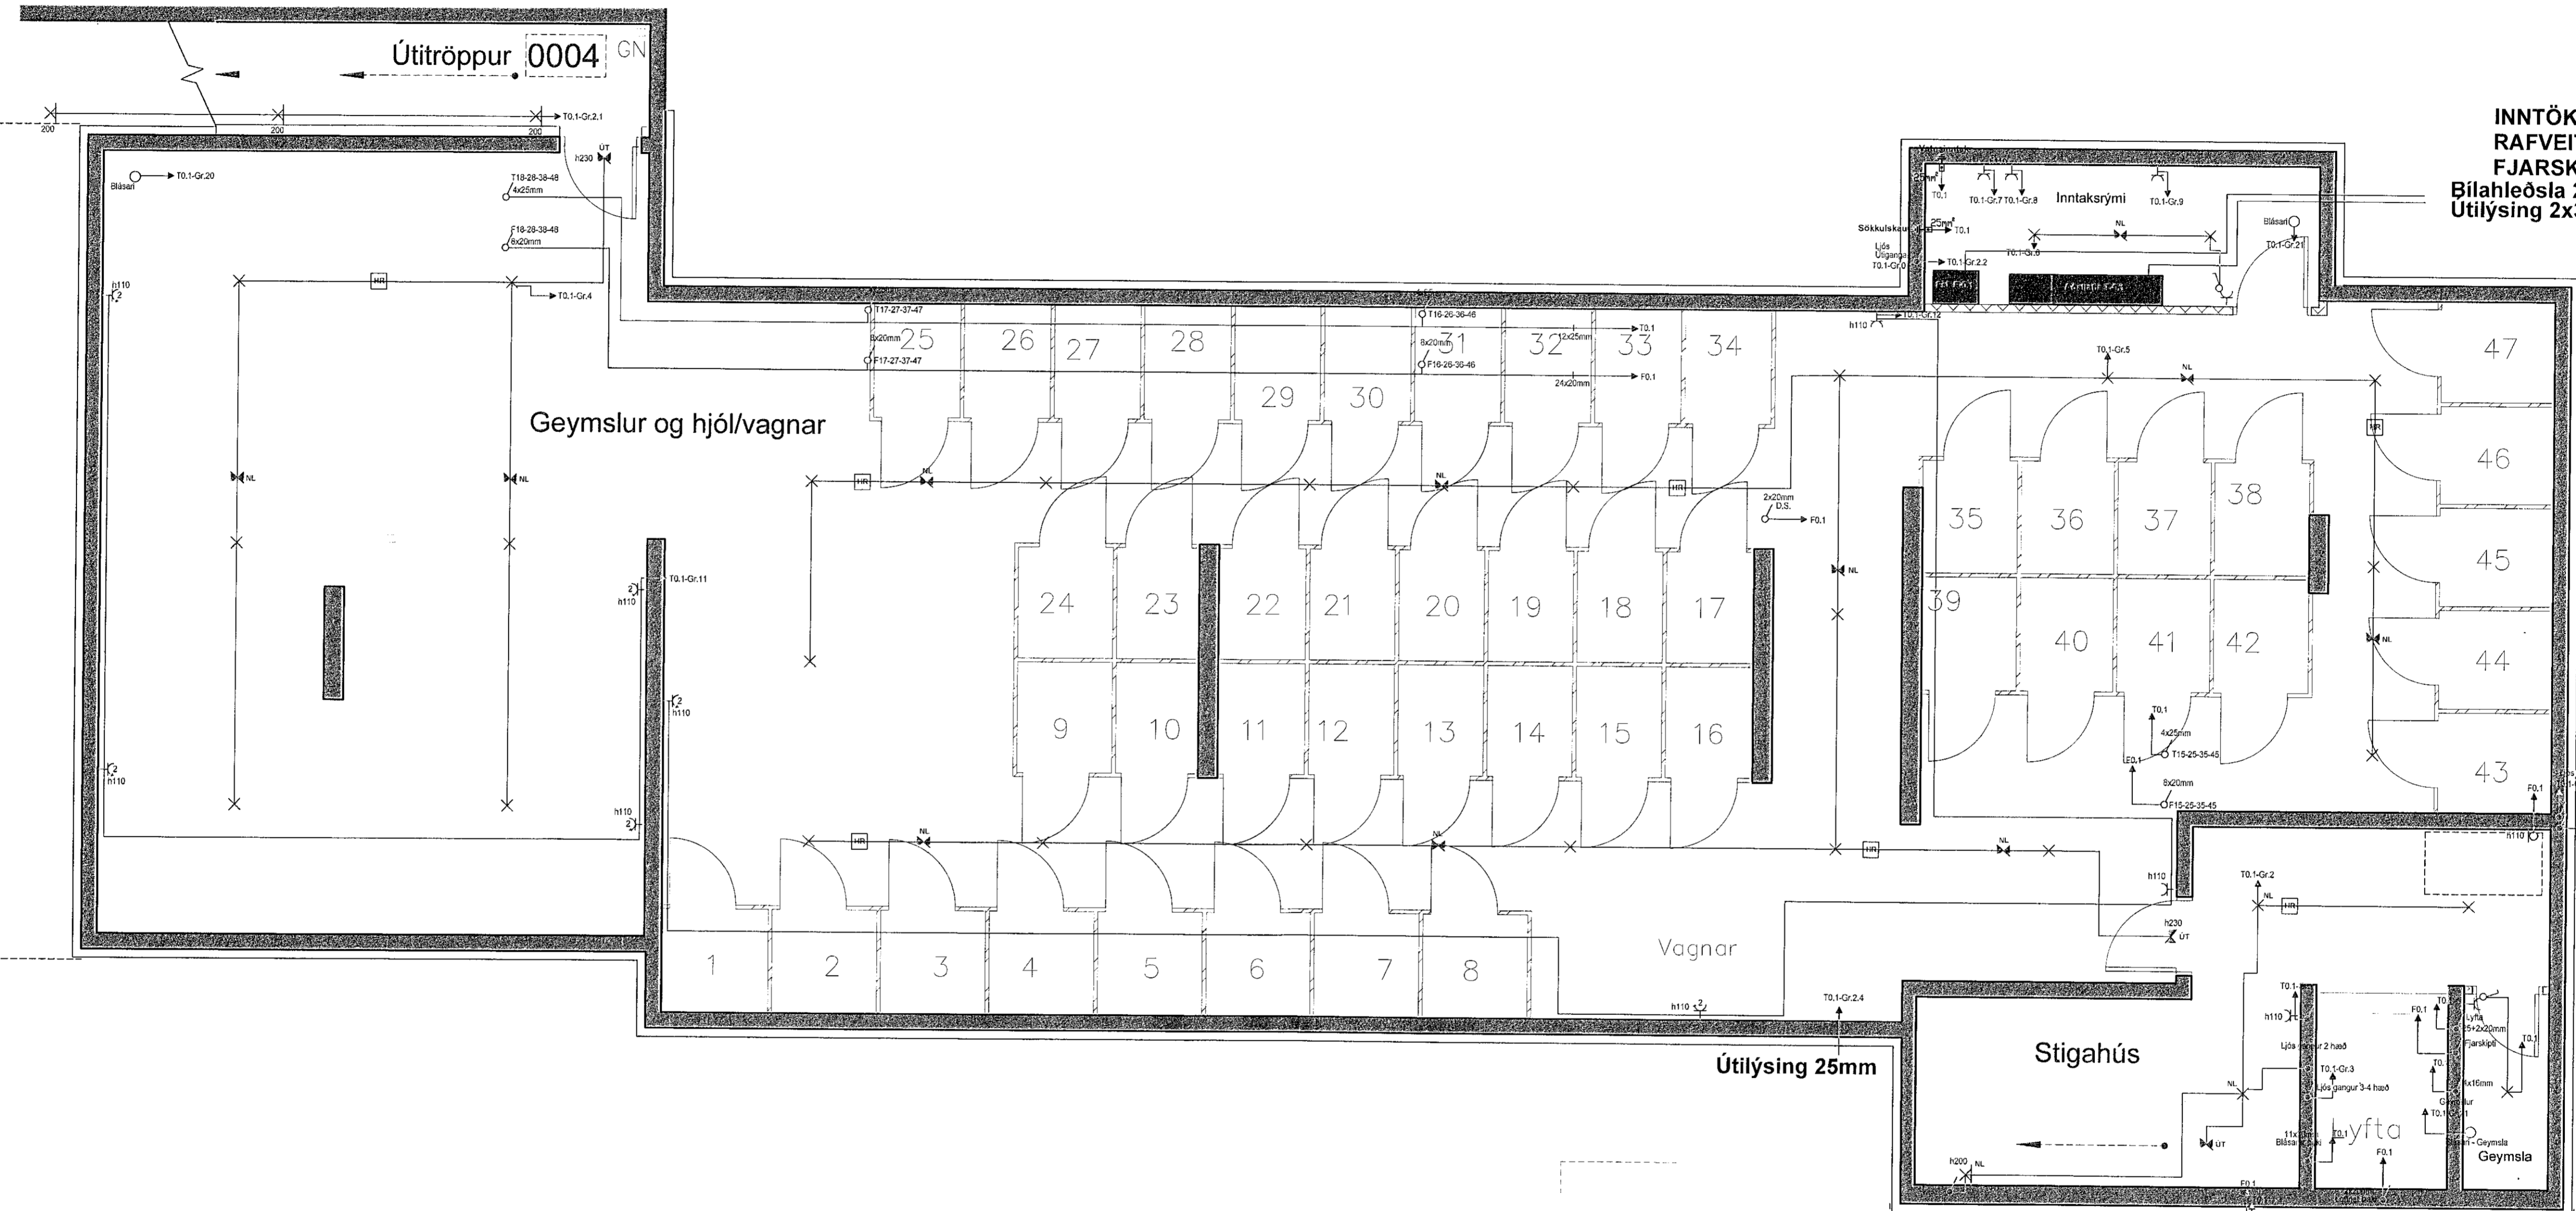

INNÖK
RAFVEITA 110mm
FJARSKIPTI 2x50mm
Bílahleðsla 2x63mm
Útilýsing 2x32mm

VERKTEIKNING GERÐ Á
GRUNNI ADALUPPDRATTA
SEM SAMÞYKKTIR VORU ÞANNI:
22 JUL 2021
Ásteyr Á. Björnsson • kv. 060141-5429

Raflagna teikningar

skv: 1:50 dags: 23. Sept. 2021
hannað: [Signature] teiknað: SS
nafi:

teikning 1 af 16