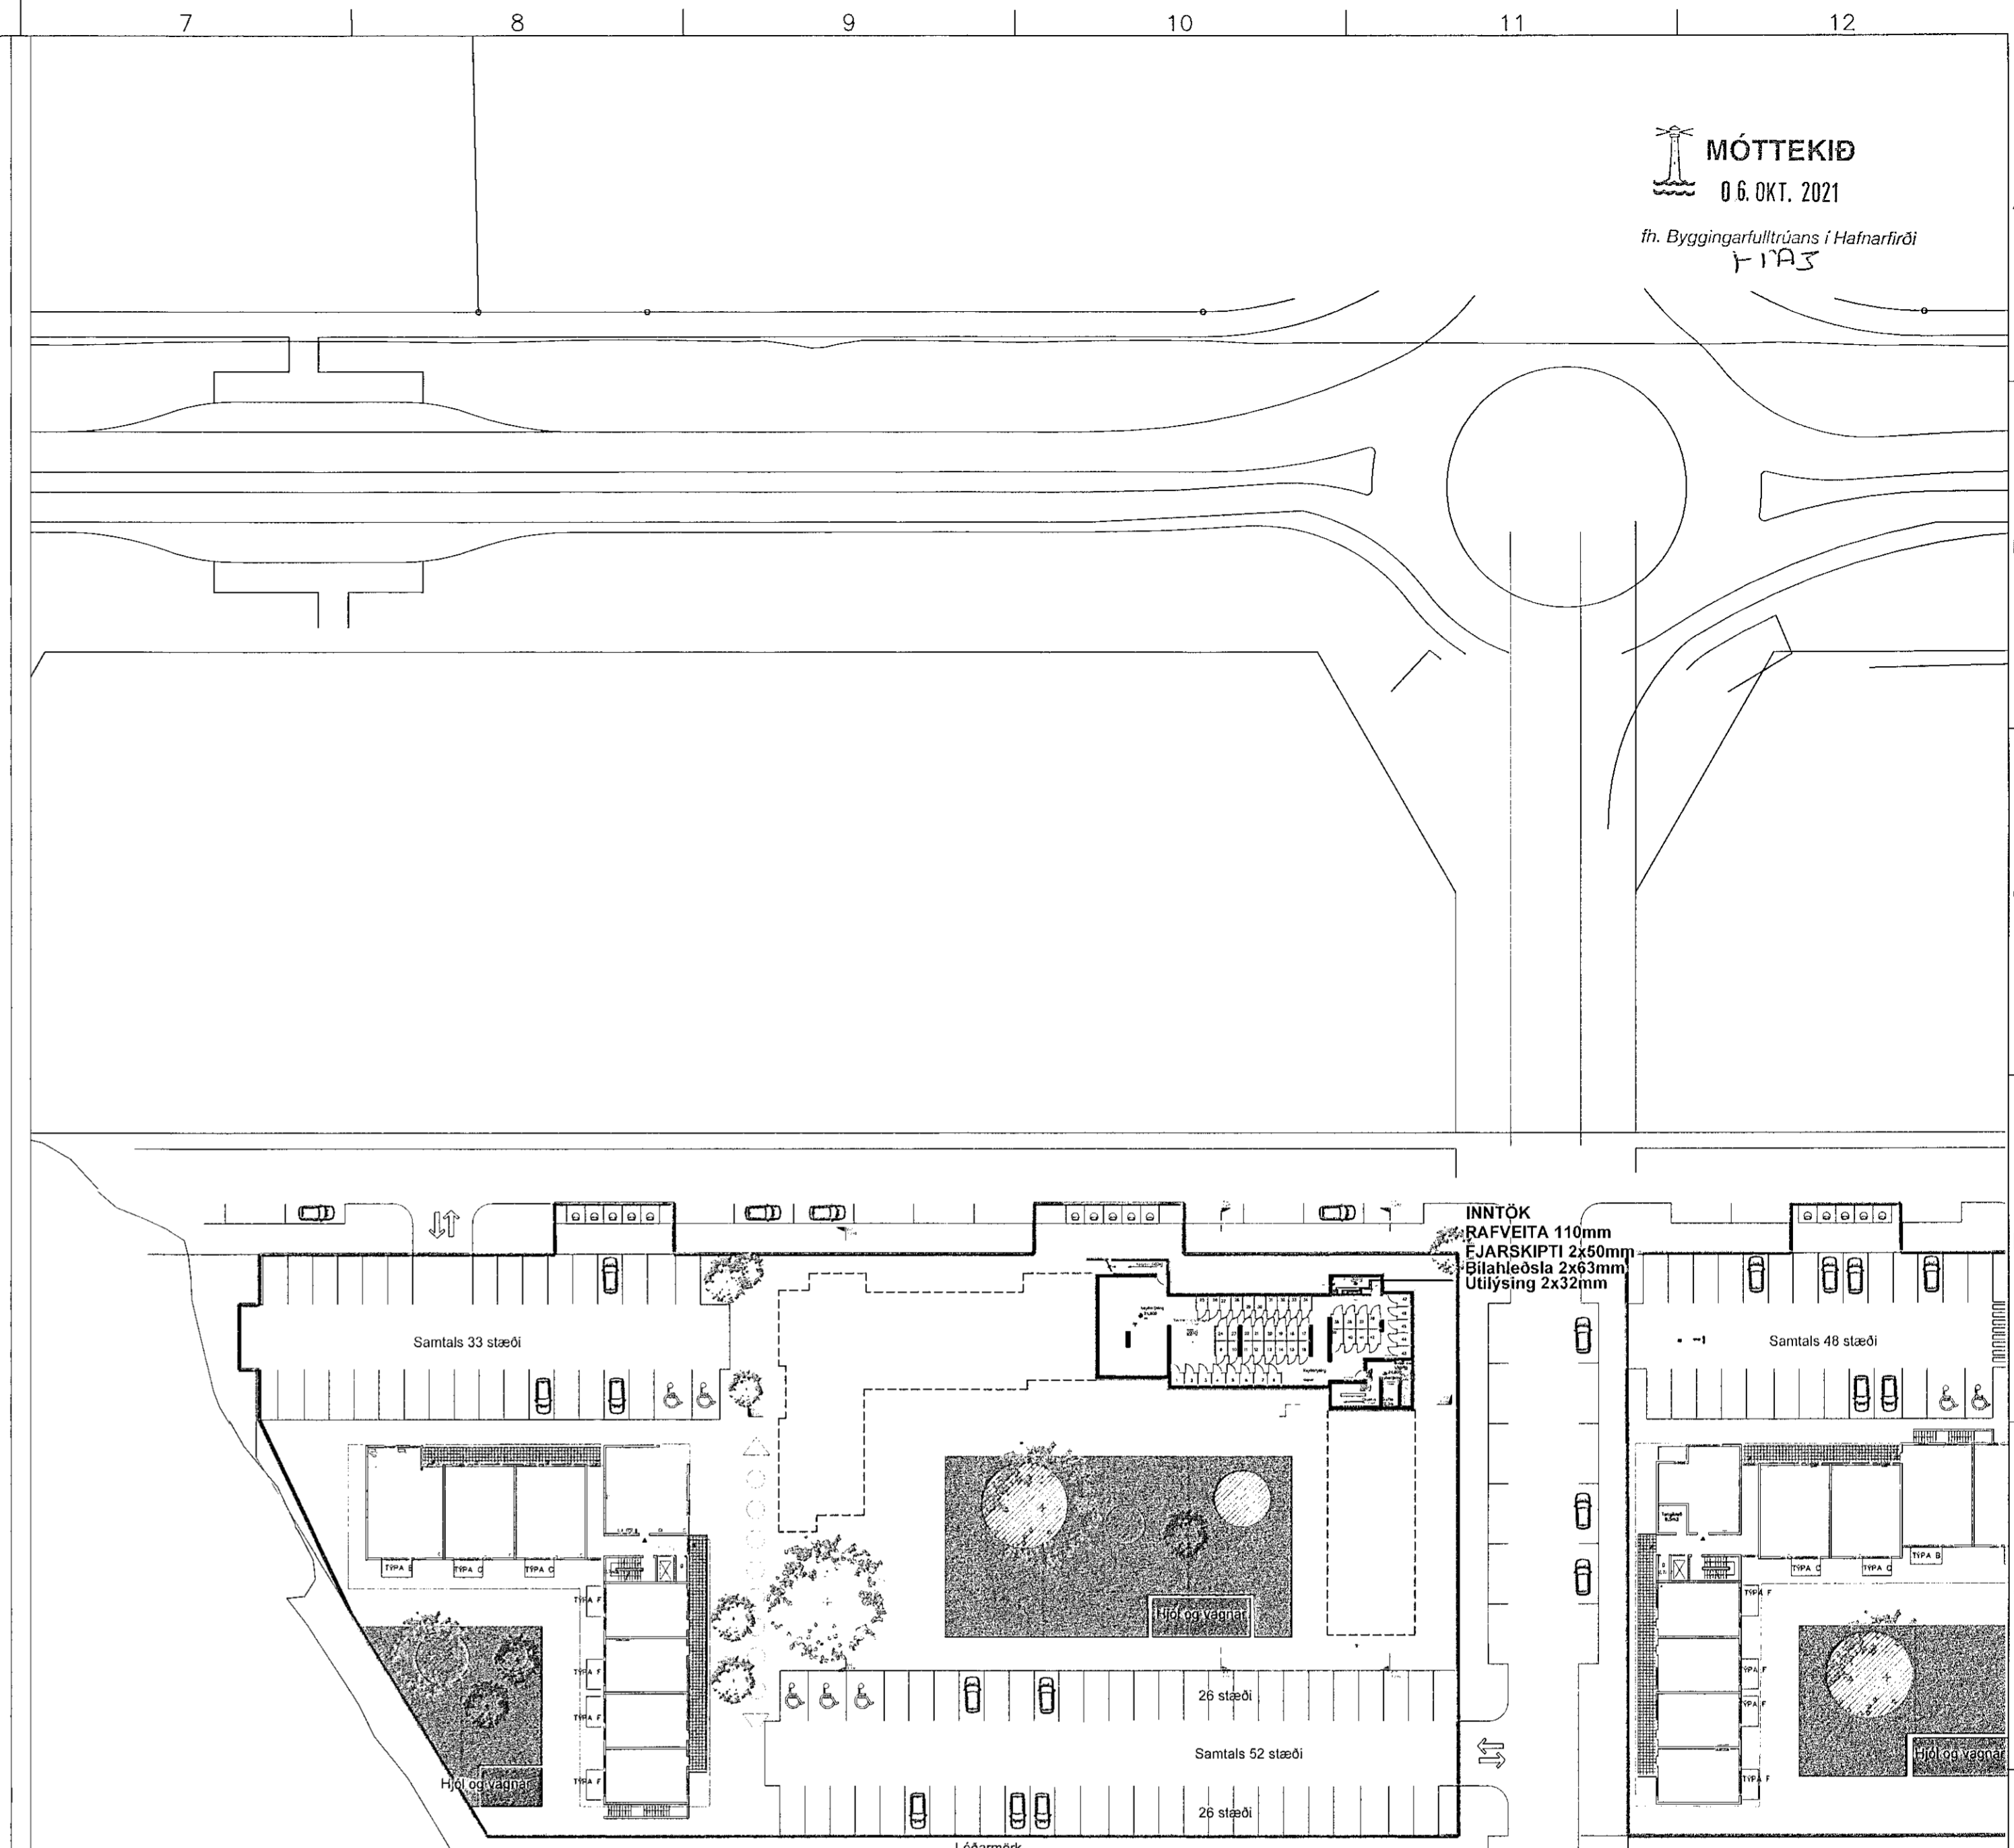

Afstöðumynd 1:500

VERKTEIKNING GERÐ Á
GRUNNI AÐALUPPDÁTTA
SEM SAMÞYKKTIR VORU: 22. JUL 2021
Ásgeir Ásgeirsson • kt. 066161-2429

Raflagna teikningar

lreytt
lreytt
lreytt

Raflax

Sigurður Sigurðsson
kt. 181061-2439
sími 5672099 gsm: 8962099
Garðsstaðir 64 112 Reykjavík
email: raflax@raflax.is

Verkhelti Nónhamar 1A Hafnarfjörður
Afstöðumynd - Sniðmynd
Teikning 15 af 16

skv. dags. 23. Sept. 2021
hannað SS teiknað SS
nafn: