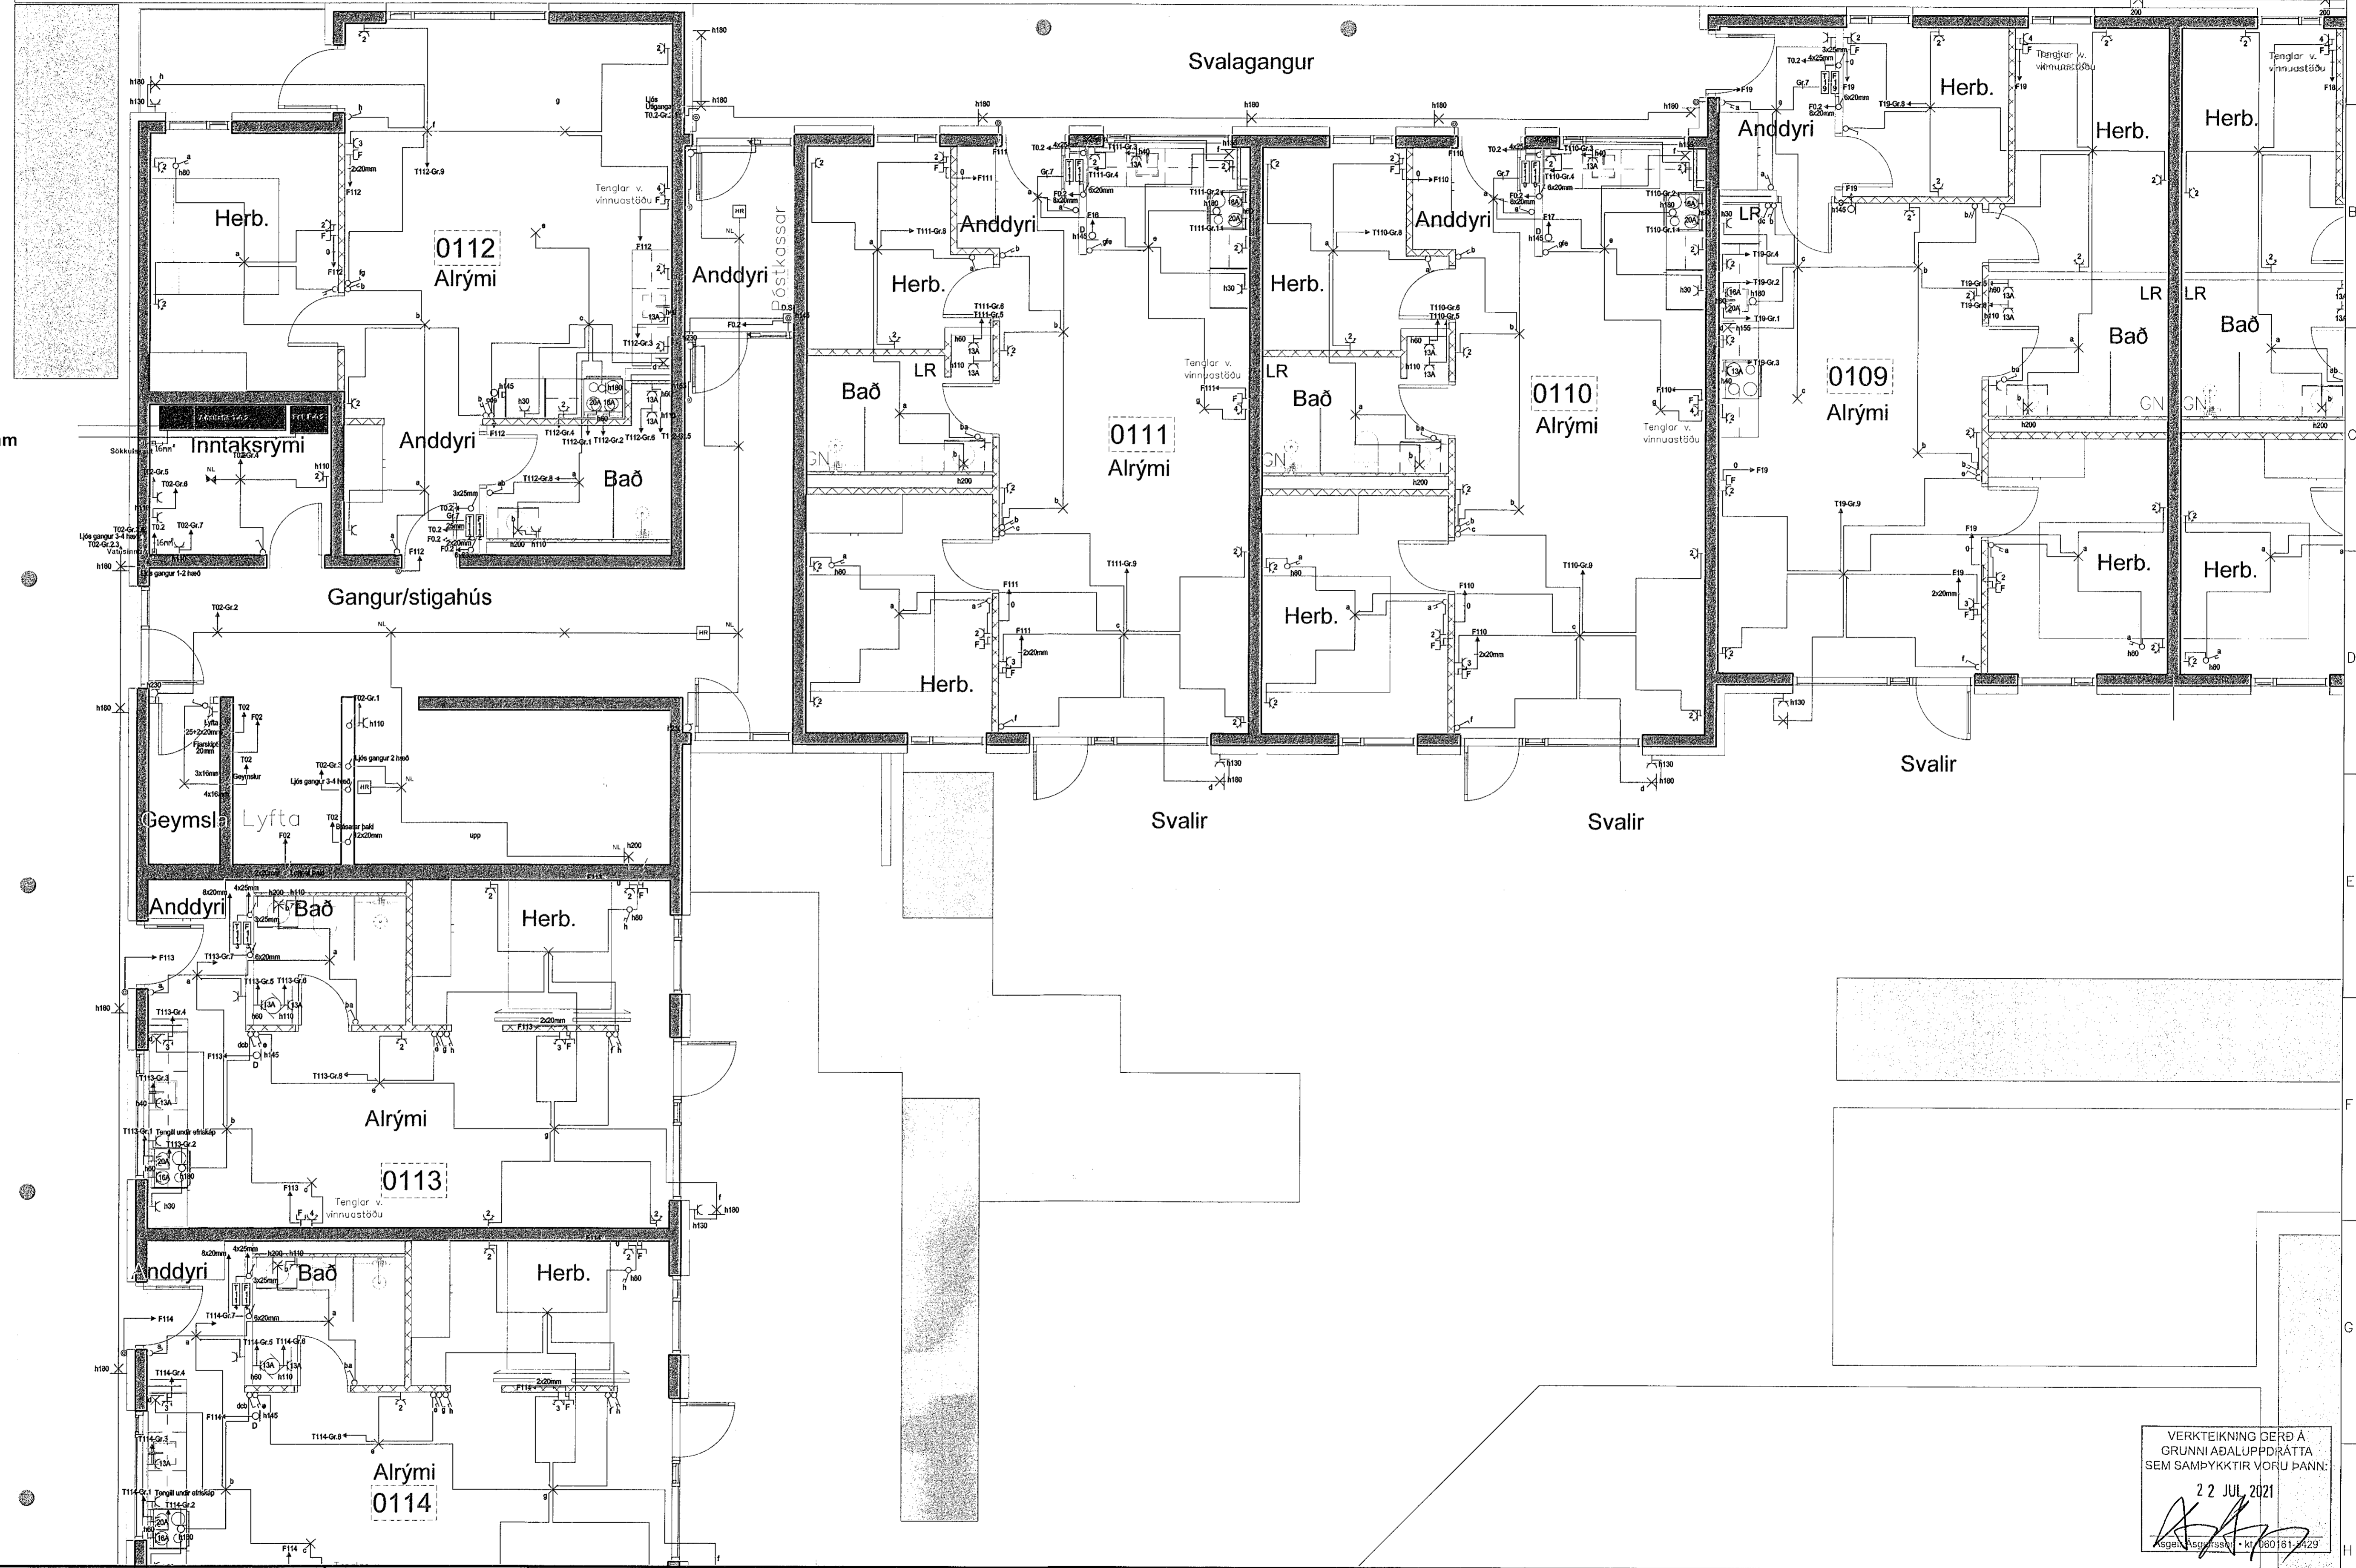

INNTÖK
RAFVEITA 90mm
FJARSKIPTI 2x50mm
Útlýsing 2x32mm

Raflagnateikningar

breytt
 breytt
 breytt

Raflax

Sigurður Sigurðsson
 kt.181061-2439
 sími 5672099 gsm 8962099
 Garðsstaðir 64 112 Reykjavík
 emali raflax@raflax.is

Verkhelti: Hringhamar 2A Hafnarfjörður
 1 hæð - Lágspenna - Smáspenna - 1 af 2

Mæki 1:50
 dags 23.Sept. 2021
 hannaði SGA
 teiknaði SS

VERKTEIKNING BERÐ Á
 GRUNNI AÐALUPPDRATTA
 SEM SAMÞYKKTIR VORU ÞANN:
 22 JUL 2021
