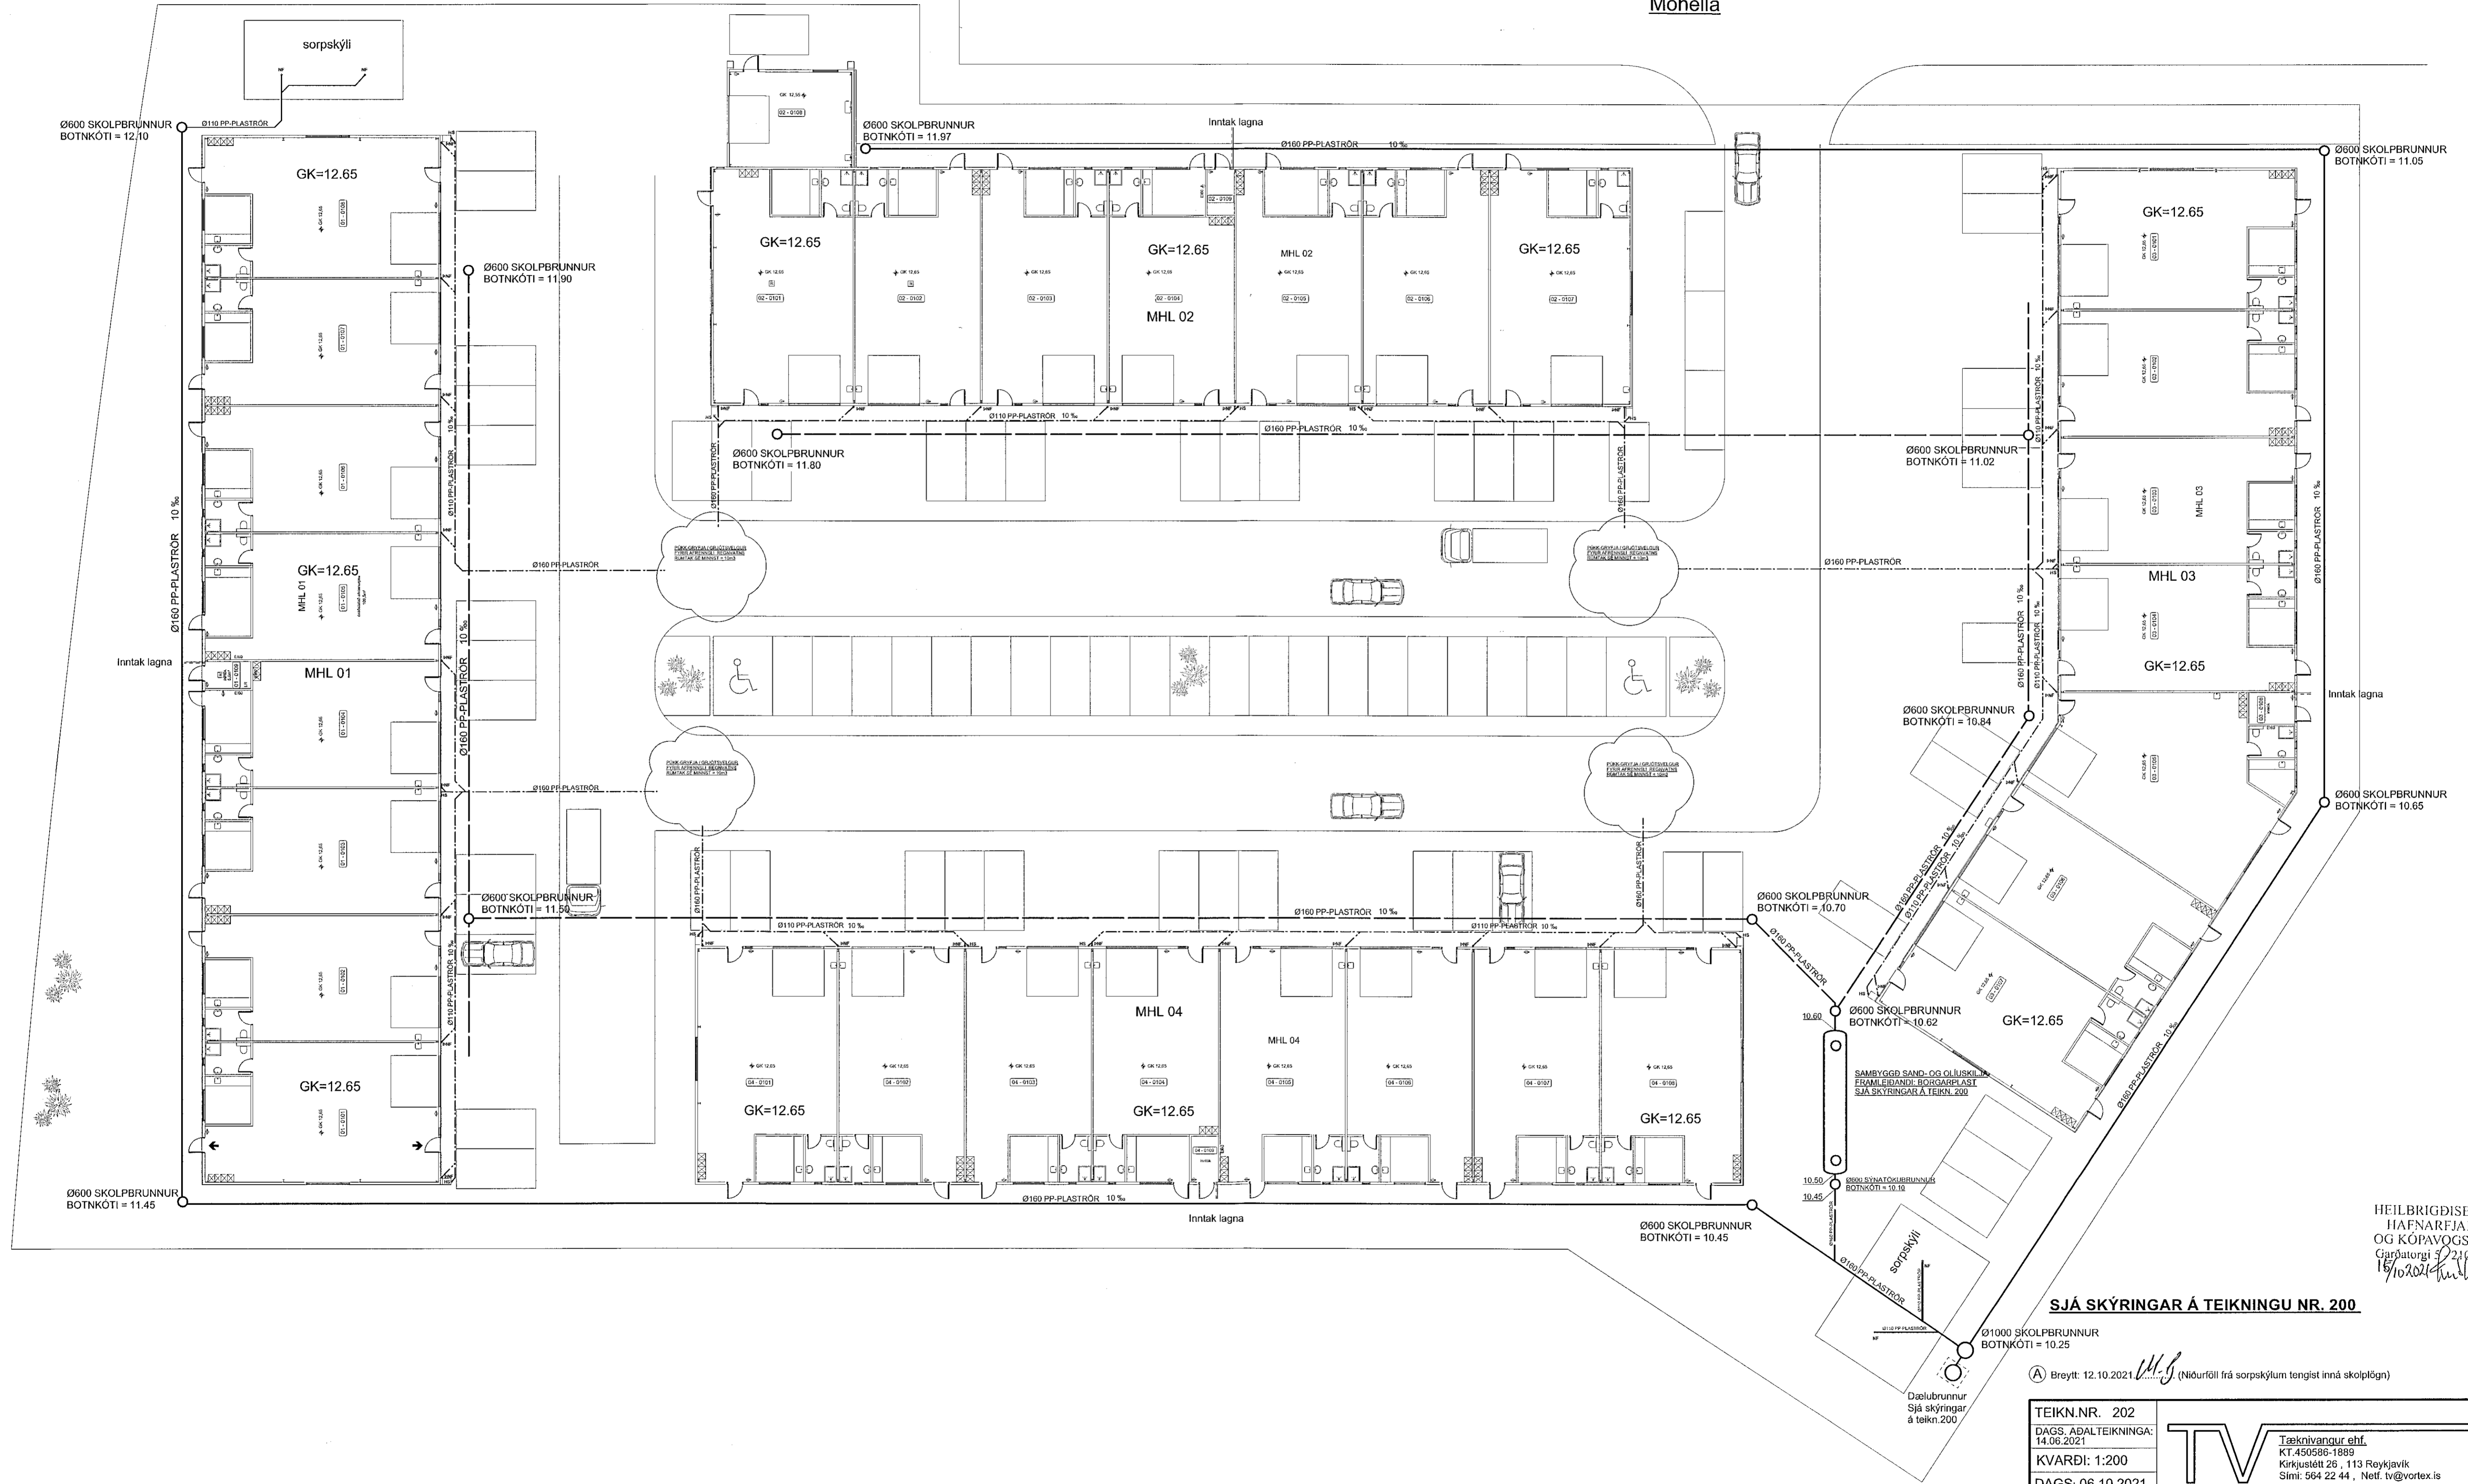

MÓHELLA 1 í HAFNARFIRÐI : FRÁVEITULAGNIR - YFIRLITSMYND LÓÐAR, MKV. 1:200

Sambykkt þann  
15. okt. 2021  
f.h. byggingarfulltrúans í Hafnarfirði  
Hjálmar A. Jónsson  
H.A.S.

Móhella

SJÁ SKÝRINGAR Á TEIKNINGU NR. 200

(A) Breytt: 12.10.2021 (Niðurföll frá sorpskýlum tengist inná skolplögn)

TEIKN.NR. 202	 Tæknivangur ehf. KT 450 585-1839 Kirkjustétt 26, 113 Reykjavík Sími: 564 22 44, Netf. tv@vortex.is
DAGS. AÐALTEIKNINGA: 14.06.2021	
KVARDI: 1:200	
DAGS: 06.10.2021	
HANNAÐ: MG	VERKEFNI: MÓHELLA 1 í HAFNARFIRÐI
TEIKNAD: MG	FRÁVEITULAGNIR: YFIRLITSMYND LÓÐAR
HÖNNUDUR: <i>Magnús Gylfason</i> Magnús Gylfason 2021-11-9	<i>Jon M. Ólafsson</i> Uppdráskrit Hönnunarsjóra kl. 09:16:23-2020