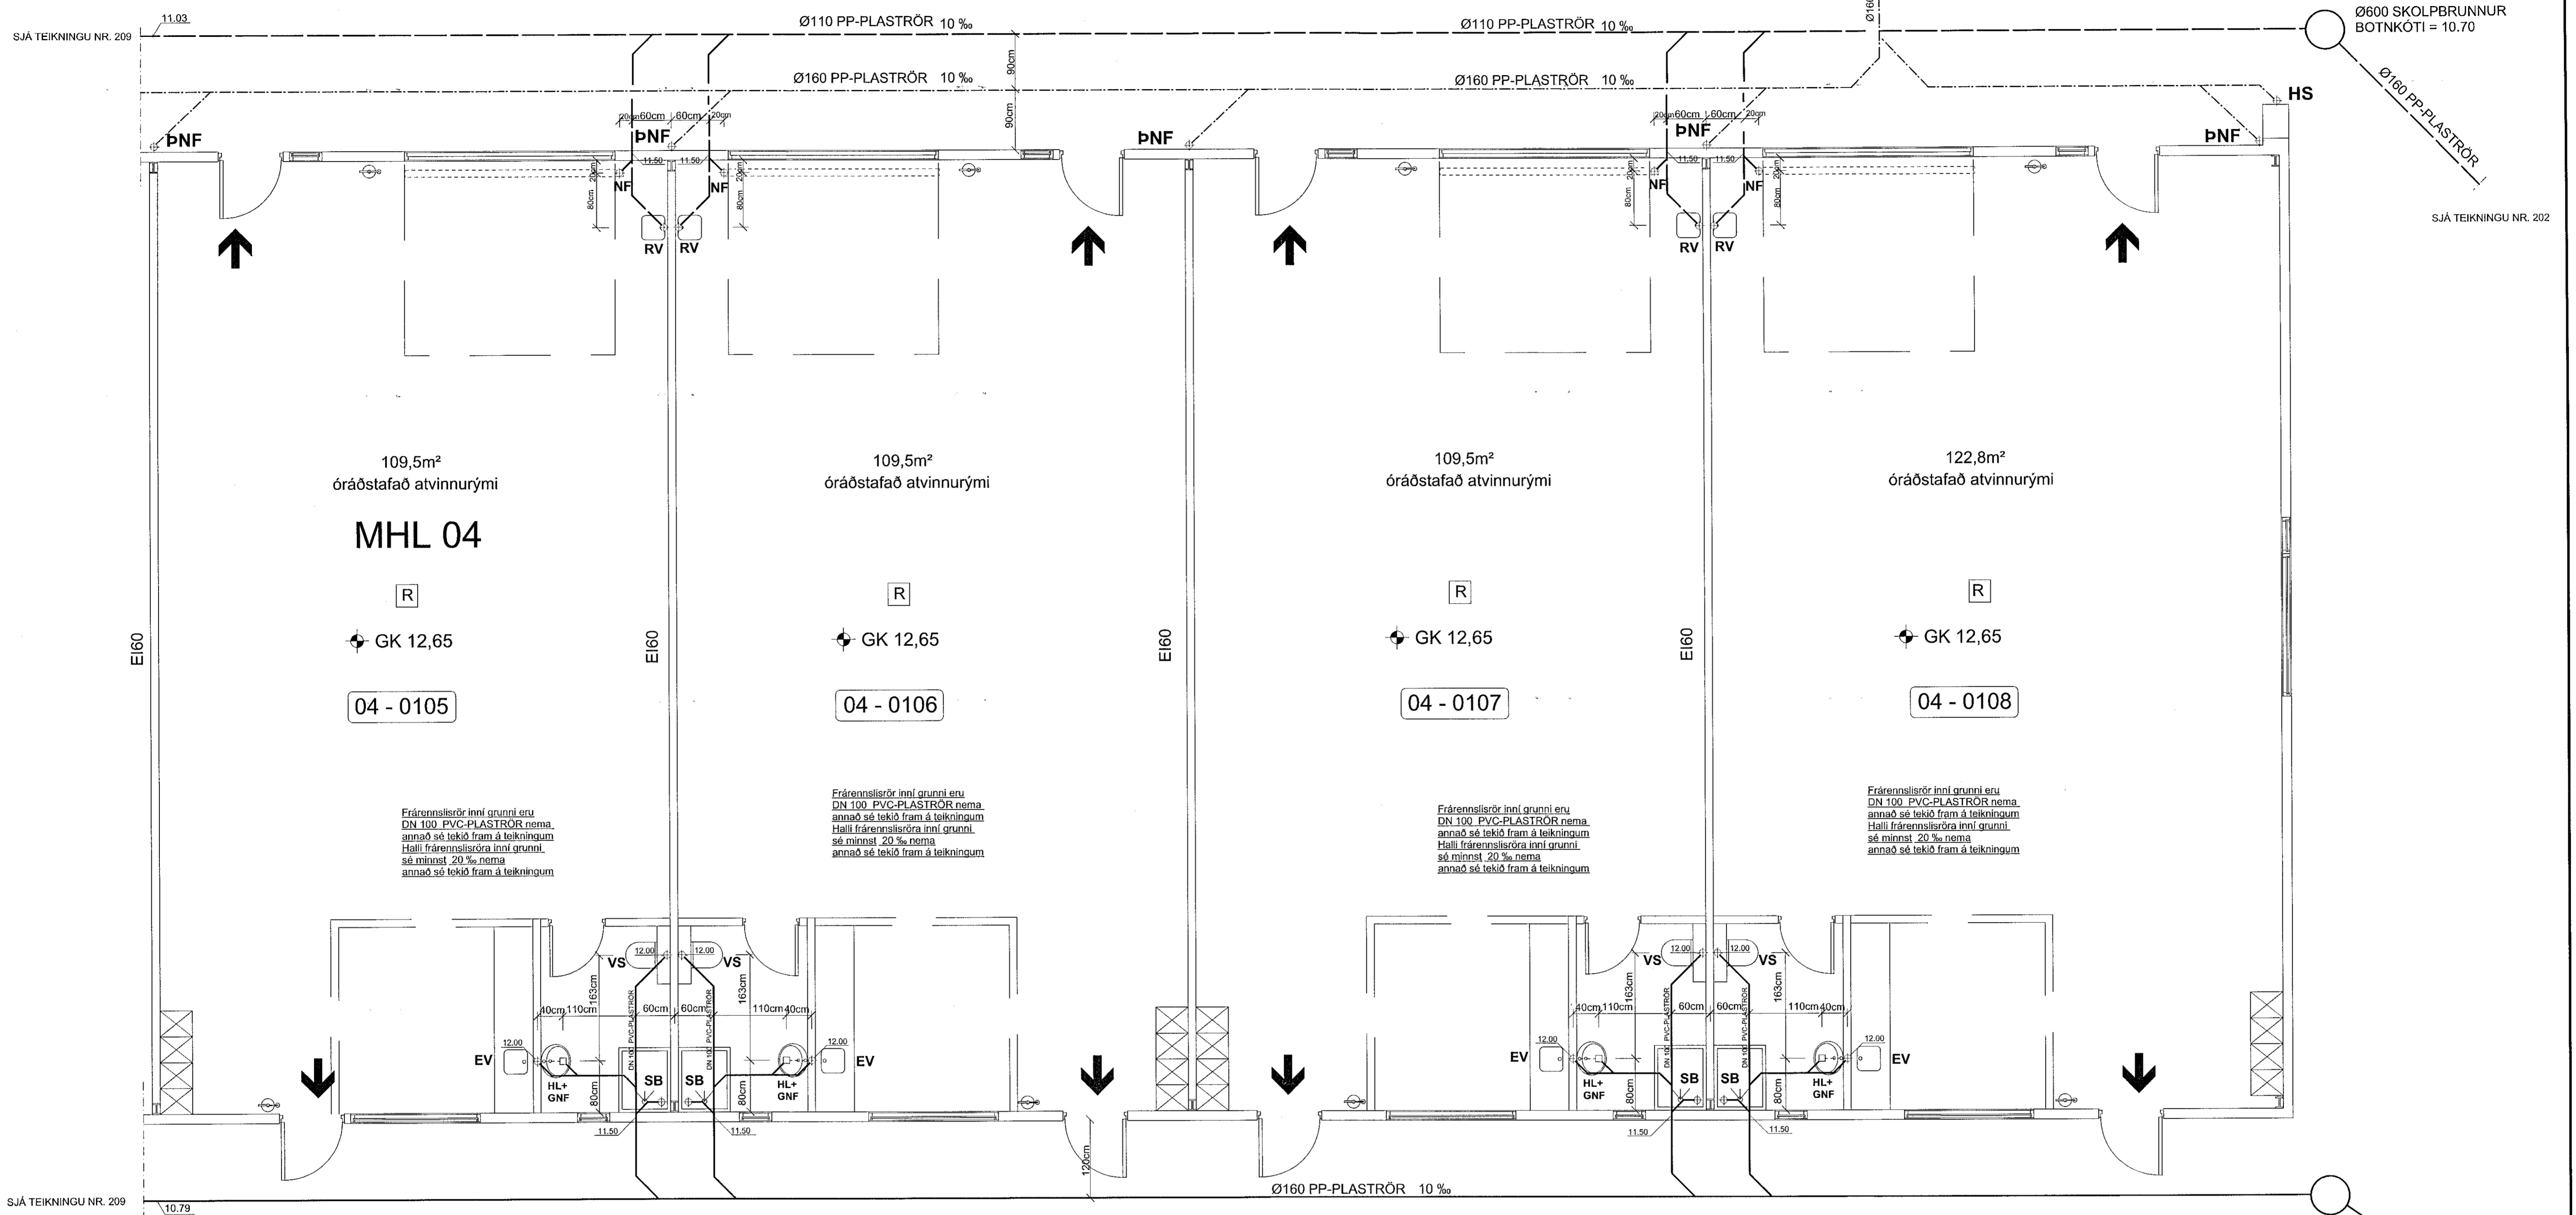

MÓHELLA 1 í HAFNARFIRÐI - Mhl. 4
GRUNNMYND AF FRÁVEITULÖGNUM, MKV. 1:50

AD ÞÜKKGRYFJU
SJA TEIKNINGU NR. 202

Samþykkt þann
15. okt. 2021
f.h. byggingarfræðingans í Hafnarfirði
Hjalmar A. Jónsson
1-17-3

SJA TEIKNINGU NR. 209

SJA TEIKNINGU NR. 202

SJA TEIKNINGU NR. 209

Ø600 SKOLPBRUNNUR
BOTNKÓTI = 10.45

SJA TEIKNINGU NR. 202

SJÁ SKÝRINGAR Á TEIKNINGU NR. 200

HEILBRIGÐISEFTIRLIT
HAFNARFJÁRDAR-
OG KÓPAVOGSSVÆÐIS
Gæðatorgi 5/210 Garðabí
18/10/2021