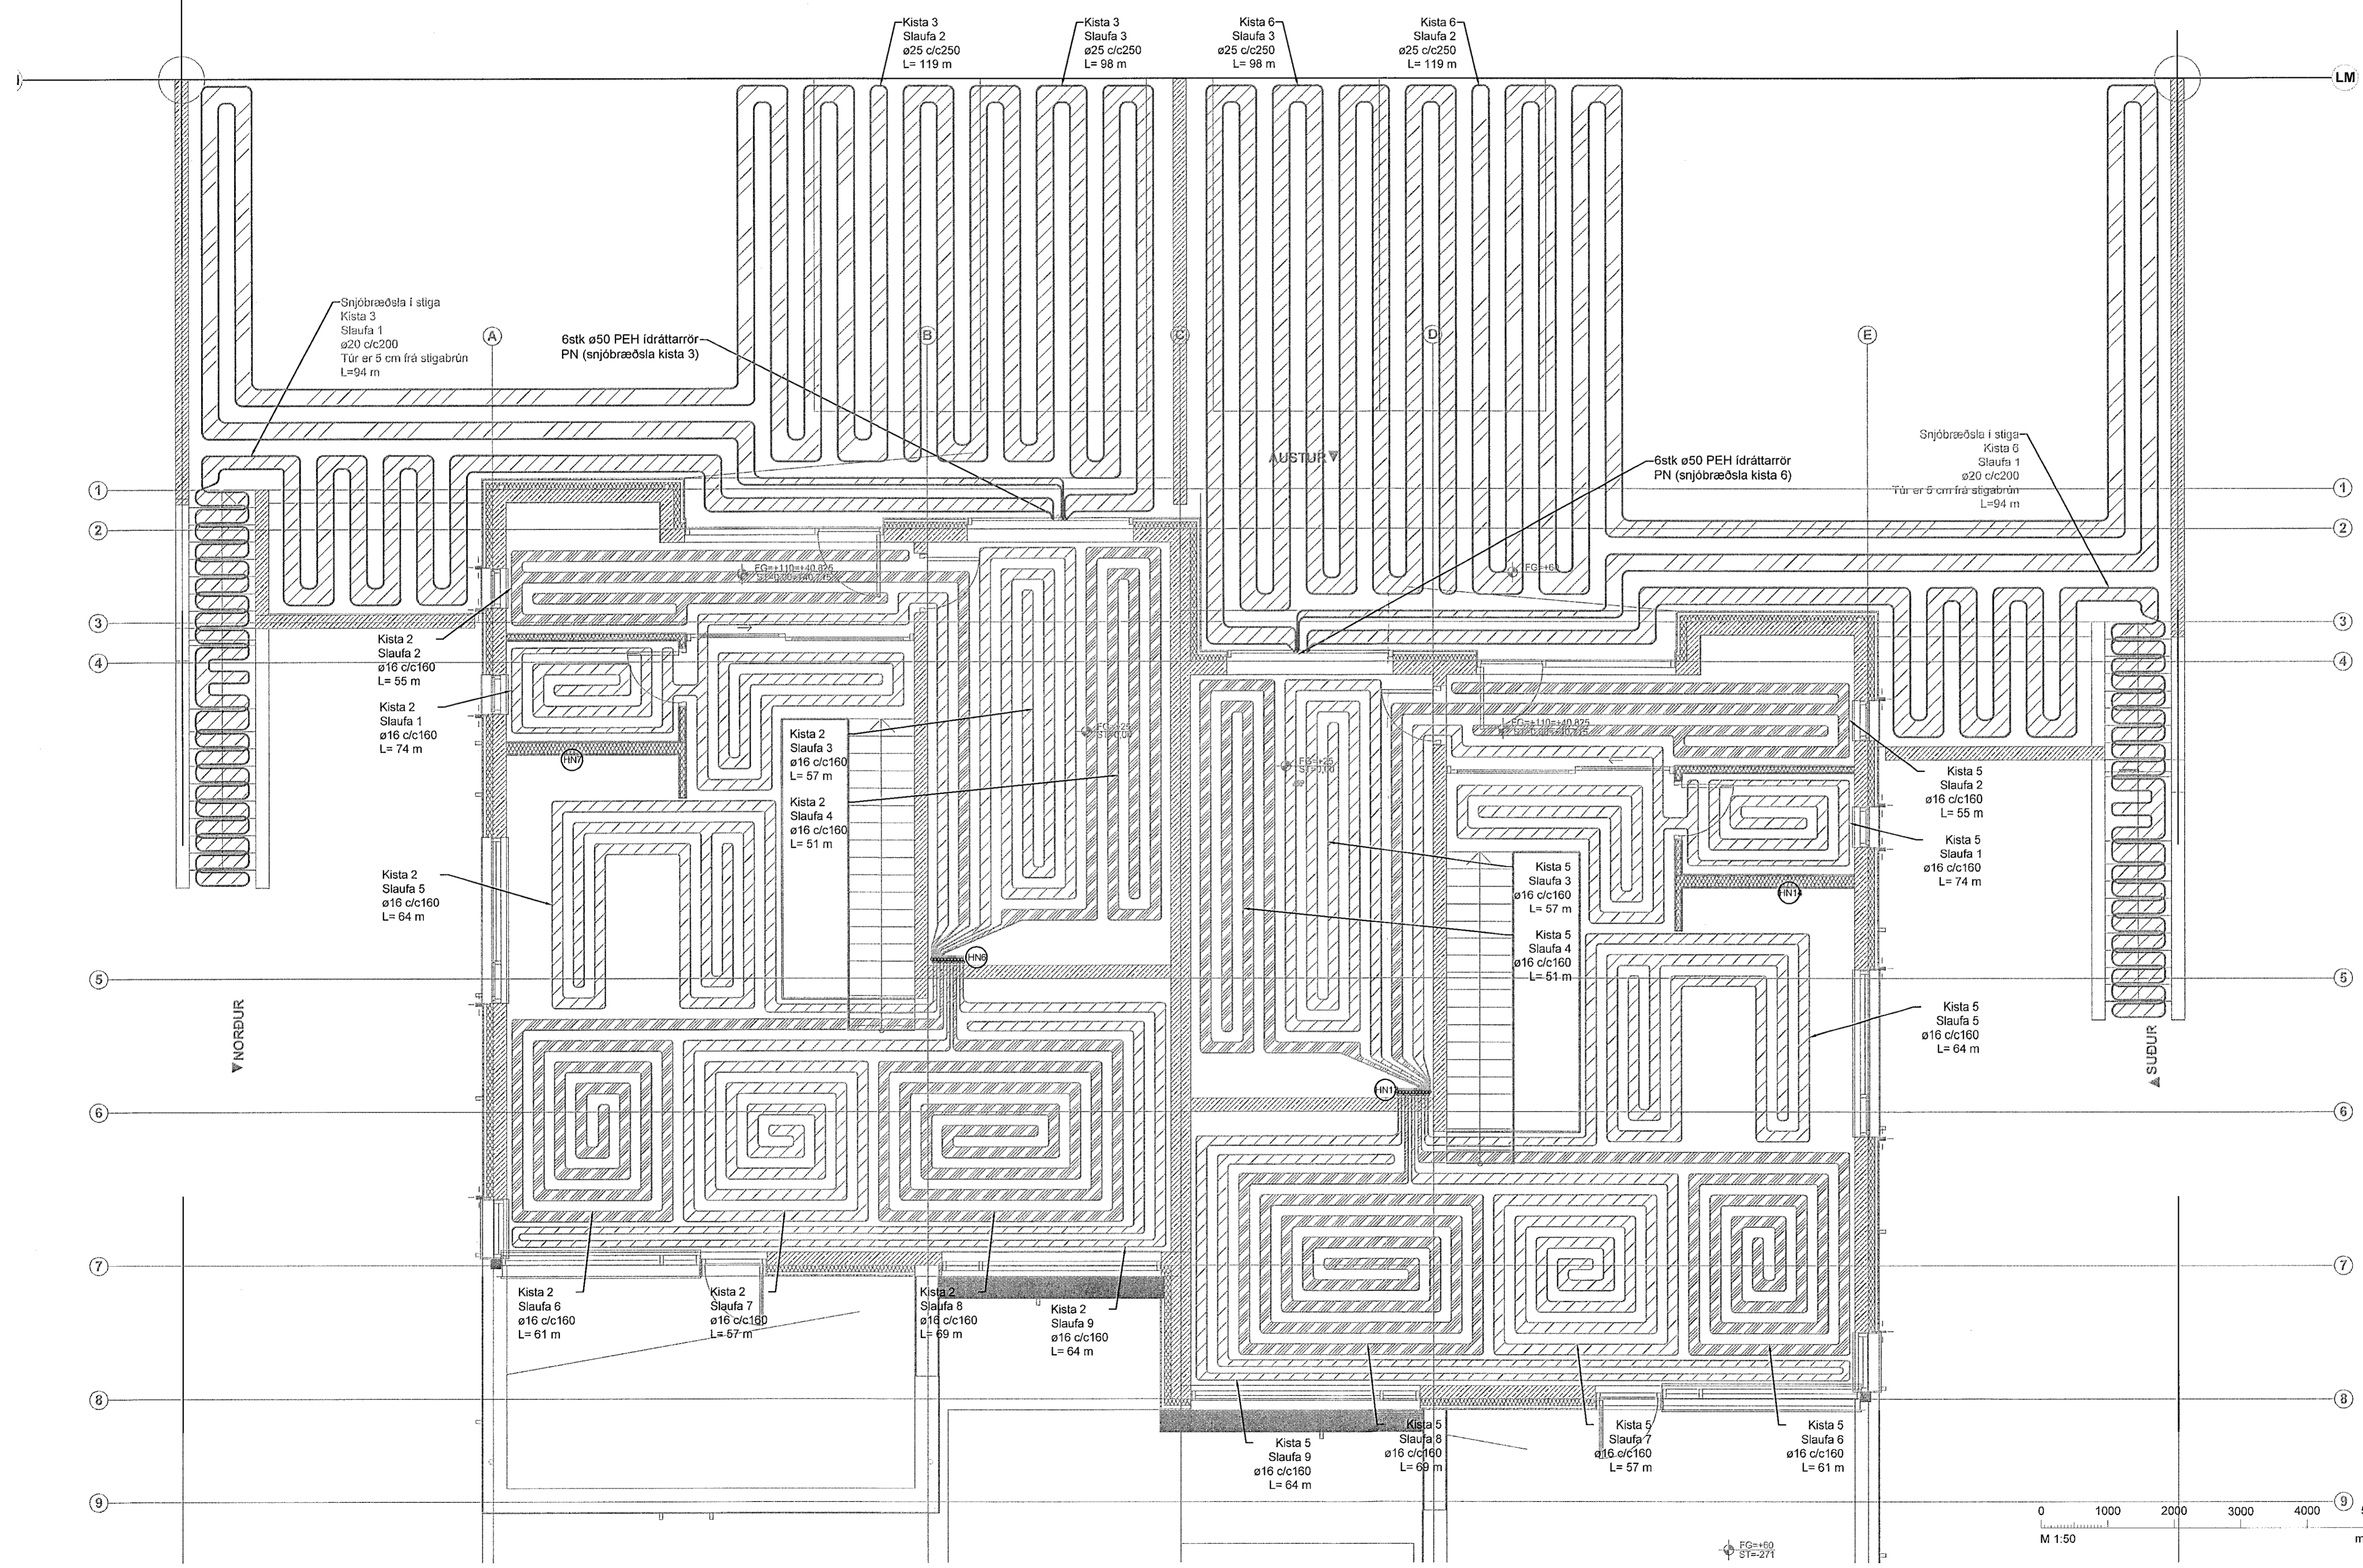

Snið í gólfhitalögn Pex ø16
M 1:10

Gólfhitu
Snjóbræðsla

Tvibýlishús
Vóluskaró 14
221 Hafnarfjörður

Lagnir og loftræsing
Hitakerfi
Grunnmynd 2.hæð

TEIKNUNÚMUR	BLAÐSTÆRÐ	HANNAÐUR	JE
21-080	A1	TEIKNAR	HMH
L_H_02_01		YFIRFAR	BK
DAGS	MÆLIKVAÐI	ÚTGAFA	
11.10.2021	1:50	A	

Dagkerfi og aðlöpunir:
Höfundur: Baldur Kásson kt. 180979-5225
Hönnunarspö: Fernando Mendonça