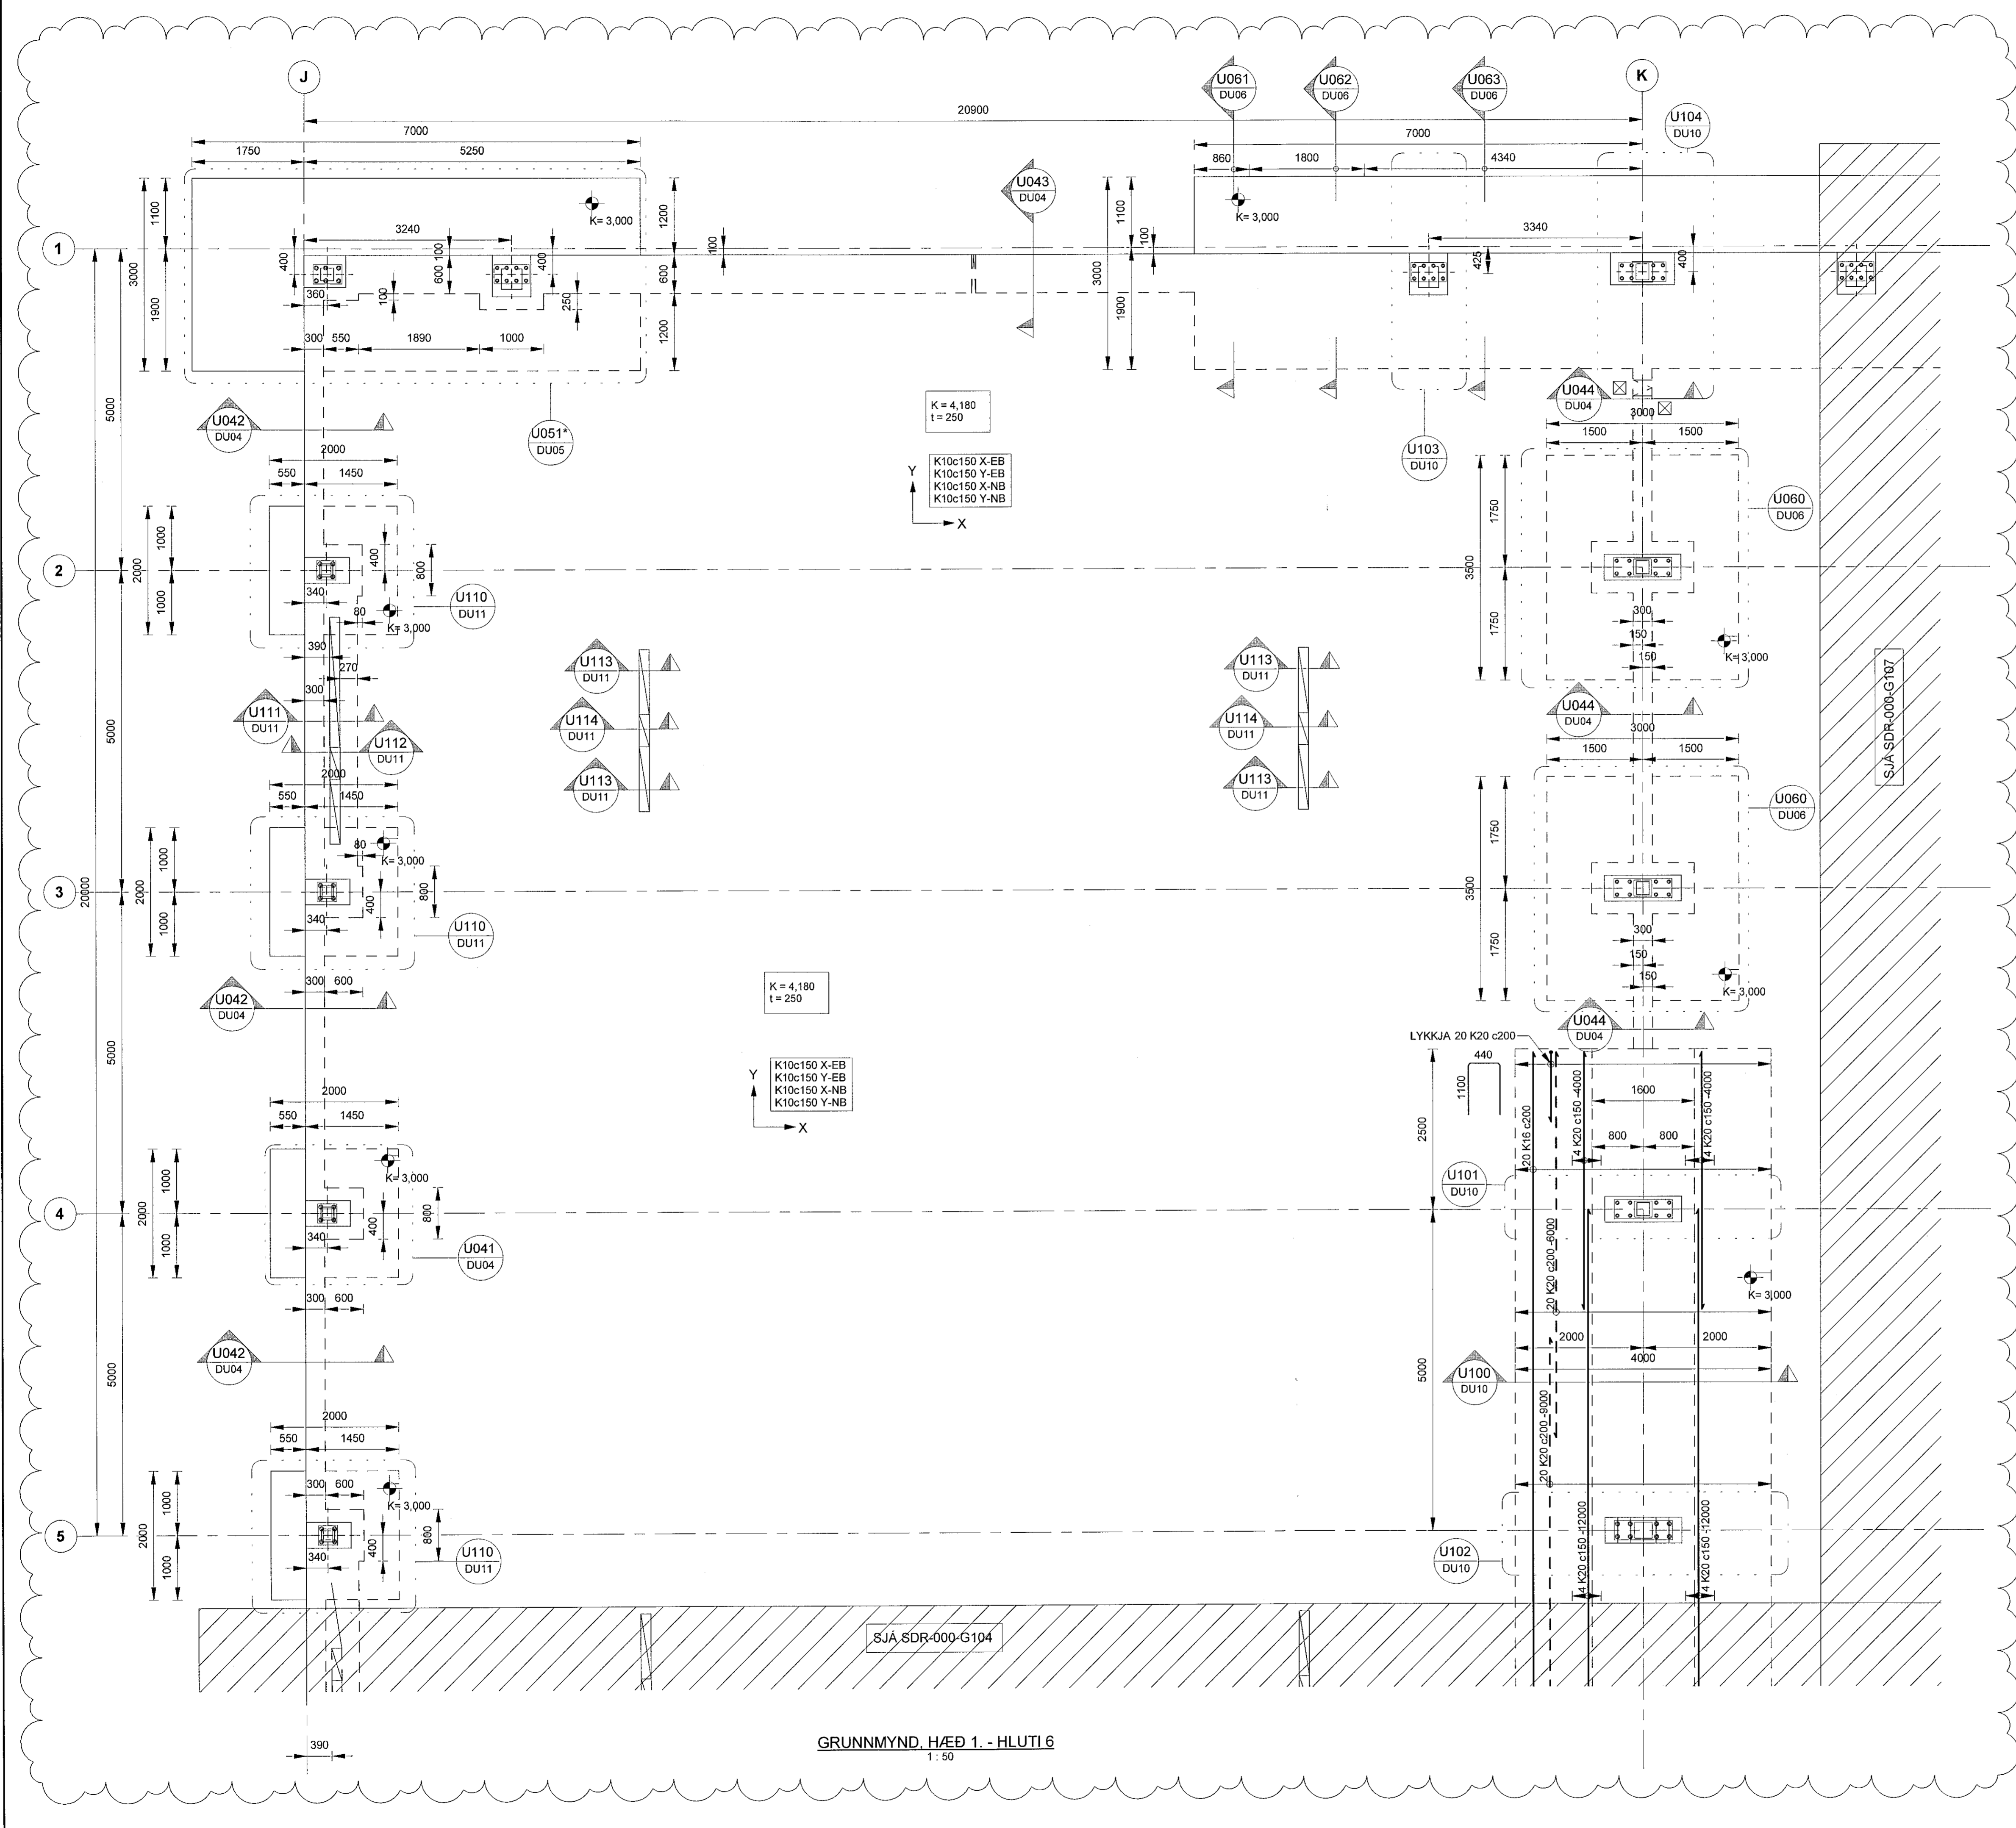

ÚTGÁFUFRILL

ÚTG.	DAGS.	SKÝRINGAR	HANNAÐ	YFRF.	SAMB.
01	08.06.2022	VERKTEIKNING	GG	VOH	VOH
02	23.09.2022	TEIKNING UPPIFÆRD	GG	VOH	VOH

DAGS. UNDIRSKRIFTAR	F.H. MANNVIT (NAFN OG KT.) 26 SEP 2022	MANNVIT hf. Stjórnir Sím. Heftason Fst. 160292-7469	VOH
DAGS. UNDIRSKRIFTAR	SAMRÆMINGARHÖNDUR / HÖNNUNARSTJÓRI (NAFN OG KT.)		

BYGGT Á AÐALUPPDRATTUM - DAGS.: 03.06.2022 - ÚTGÁFA: a

HÖNNUR

MANNVIT
Úrdarhvarfi 6 203 Kópavogi Sími: 422 3000
www.mannvit.is mannvit@mannvit.is KE: 430572-0169

© ÖLL AFNÖT OG AFFRITUN TEIKNINGAR, AD HEUTA EÐA HELD. ER HÁÐ SKRIFLEGGU LEYFI HÖFUNDA.

HEITI VERKS
**ÓSEYRARBRAUT 25
220 HAFNARFJÖRÐUR**

HEITI TEIKNINGAR	BURÐARVIRKI GRUNNMYND, HÆÐ 1. HLUTI 6	FRUMÚTGÁFA	08.06.2022	MKV.	1:50	STJÆRD	A1
VERKNAUMER	3.151.348	VERKHILUTI	000	TEIKNINGUNUMER	SDR-G106	ÚTGÁFA	02

GRUNNMYND, HÆÐ 1. - HLUTI 6
1:50