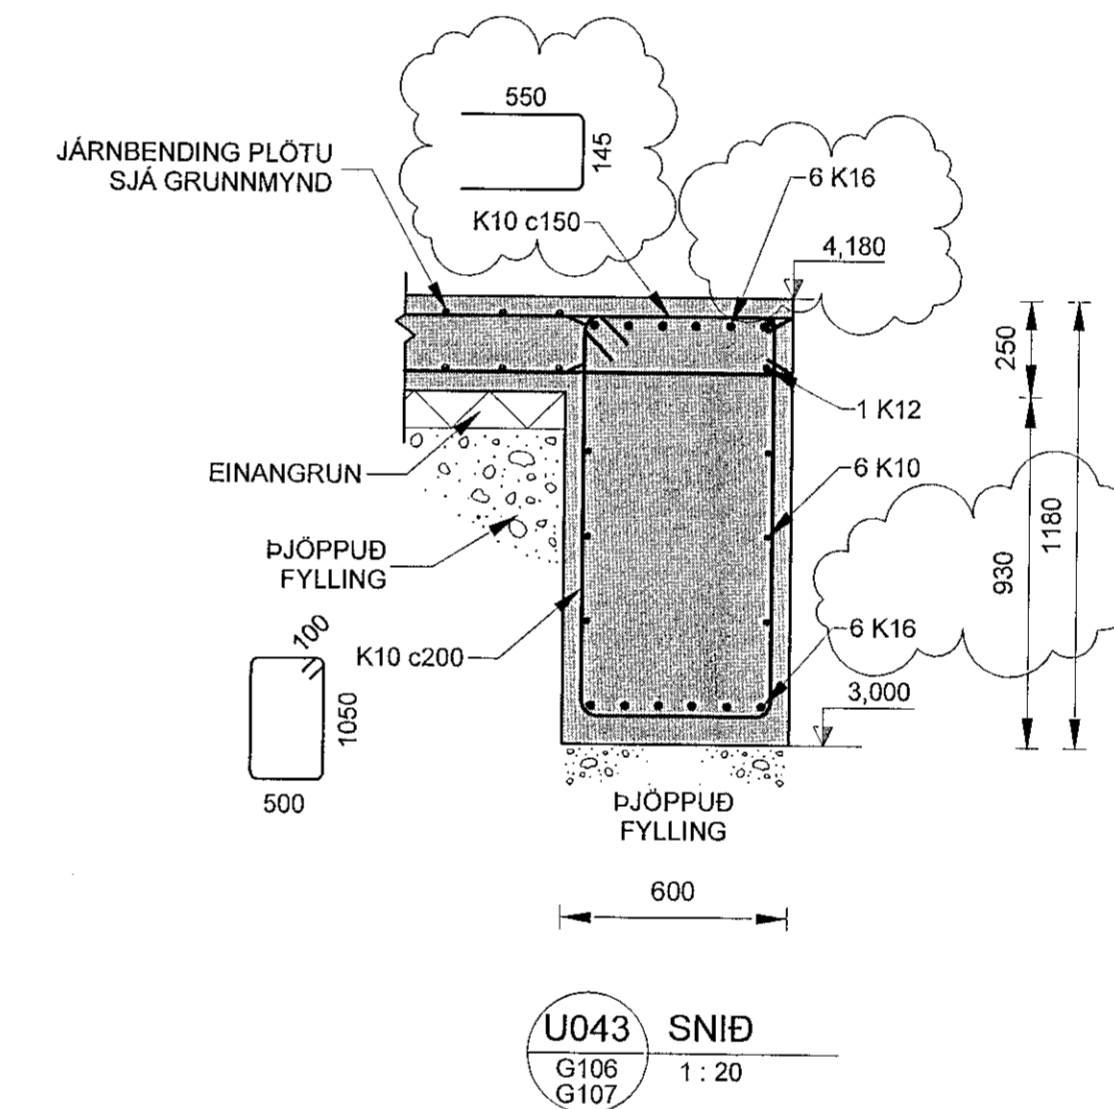

SNID A ÚRELT/FJARLÆGT