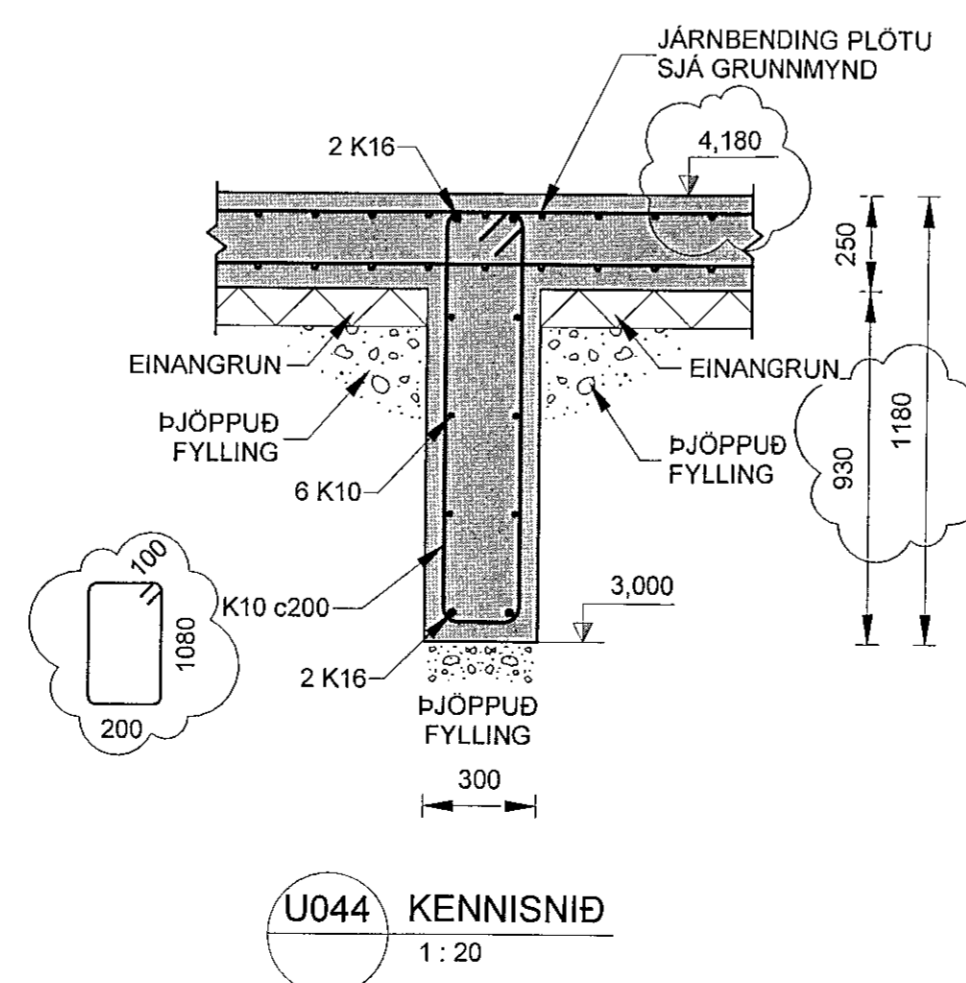

SNID B ÚRELT/FJARLÆGT

ÚTGÁFUFRILL					
ÚTG.	DAGS.	SKÝRINGAR	HANNAÐ	YFIRF.	SAMB.
01	08.06.2022	VERKTEIKNING	GG	VÖH	VÖH
02	23.09.2022	TEIKNING UPPFÆRD	GG	VÖH	VÖH

DAGS. UNDIRSKRIFTAR	F.H. MANNVITIS NAFN OG KT.
26 SEP 2022	MANNVIT hf. Bláa Són Helguson Kt. 160282-7469
DAGS. UNDIRSKRIFTAR	SAMRÆMINGARHÖNDUÐUR / HÖNNUNARSTJÓRI (NAFN OG KT.)

BYGGT Á ADALUPPRÁTTUM - DAGS.: 03.06.2022 - ÚTGÁFA: a

HÖNDLUR

MANNVIT
Úrðarvarfi 6 203 Kópavogi Sími: 422 3000
www.mannvit.is mannvit@mannvit.is Kt: 430572-0169

© ÖLL AFNOT OG AFRITUN TEIKNINGAR, AD HEUTA EDA HEILD, ER HÁÐ SKRIFLEGI LEYFI HÖFUNDA.

HEITI VERKS
**ÓSEYRARBRAUT 25
220 HAFNARFJÖRÐUR**

HEITI TEIKNINGAR			
BURÐARVIKRI UNDIRSTÖÐUR SNID OG DEILI			
FRUMÚTGÁFA	MKV.	STÆRD	
08.06.2022	1:20		A1
VERKNUMÉR	VERKHLUTI	TEIKNINGANUMÉR	ÚTGÁFA
3.151.348	000	SDR-DU04	02