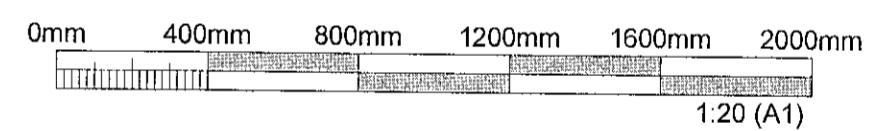

SNID A ÚRELT/FJARLÆGT