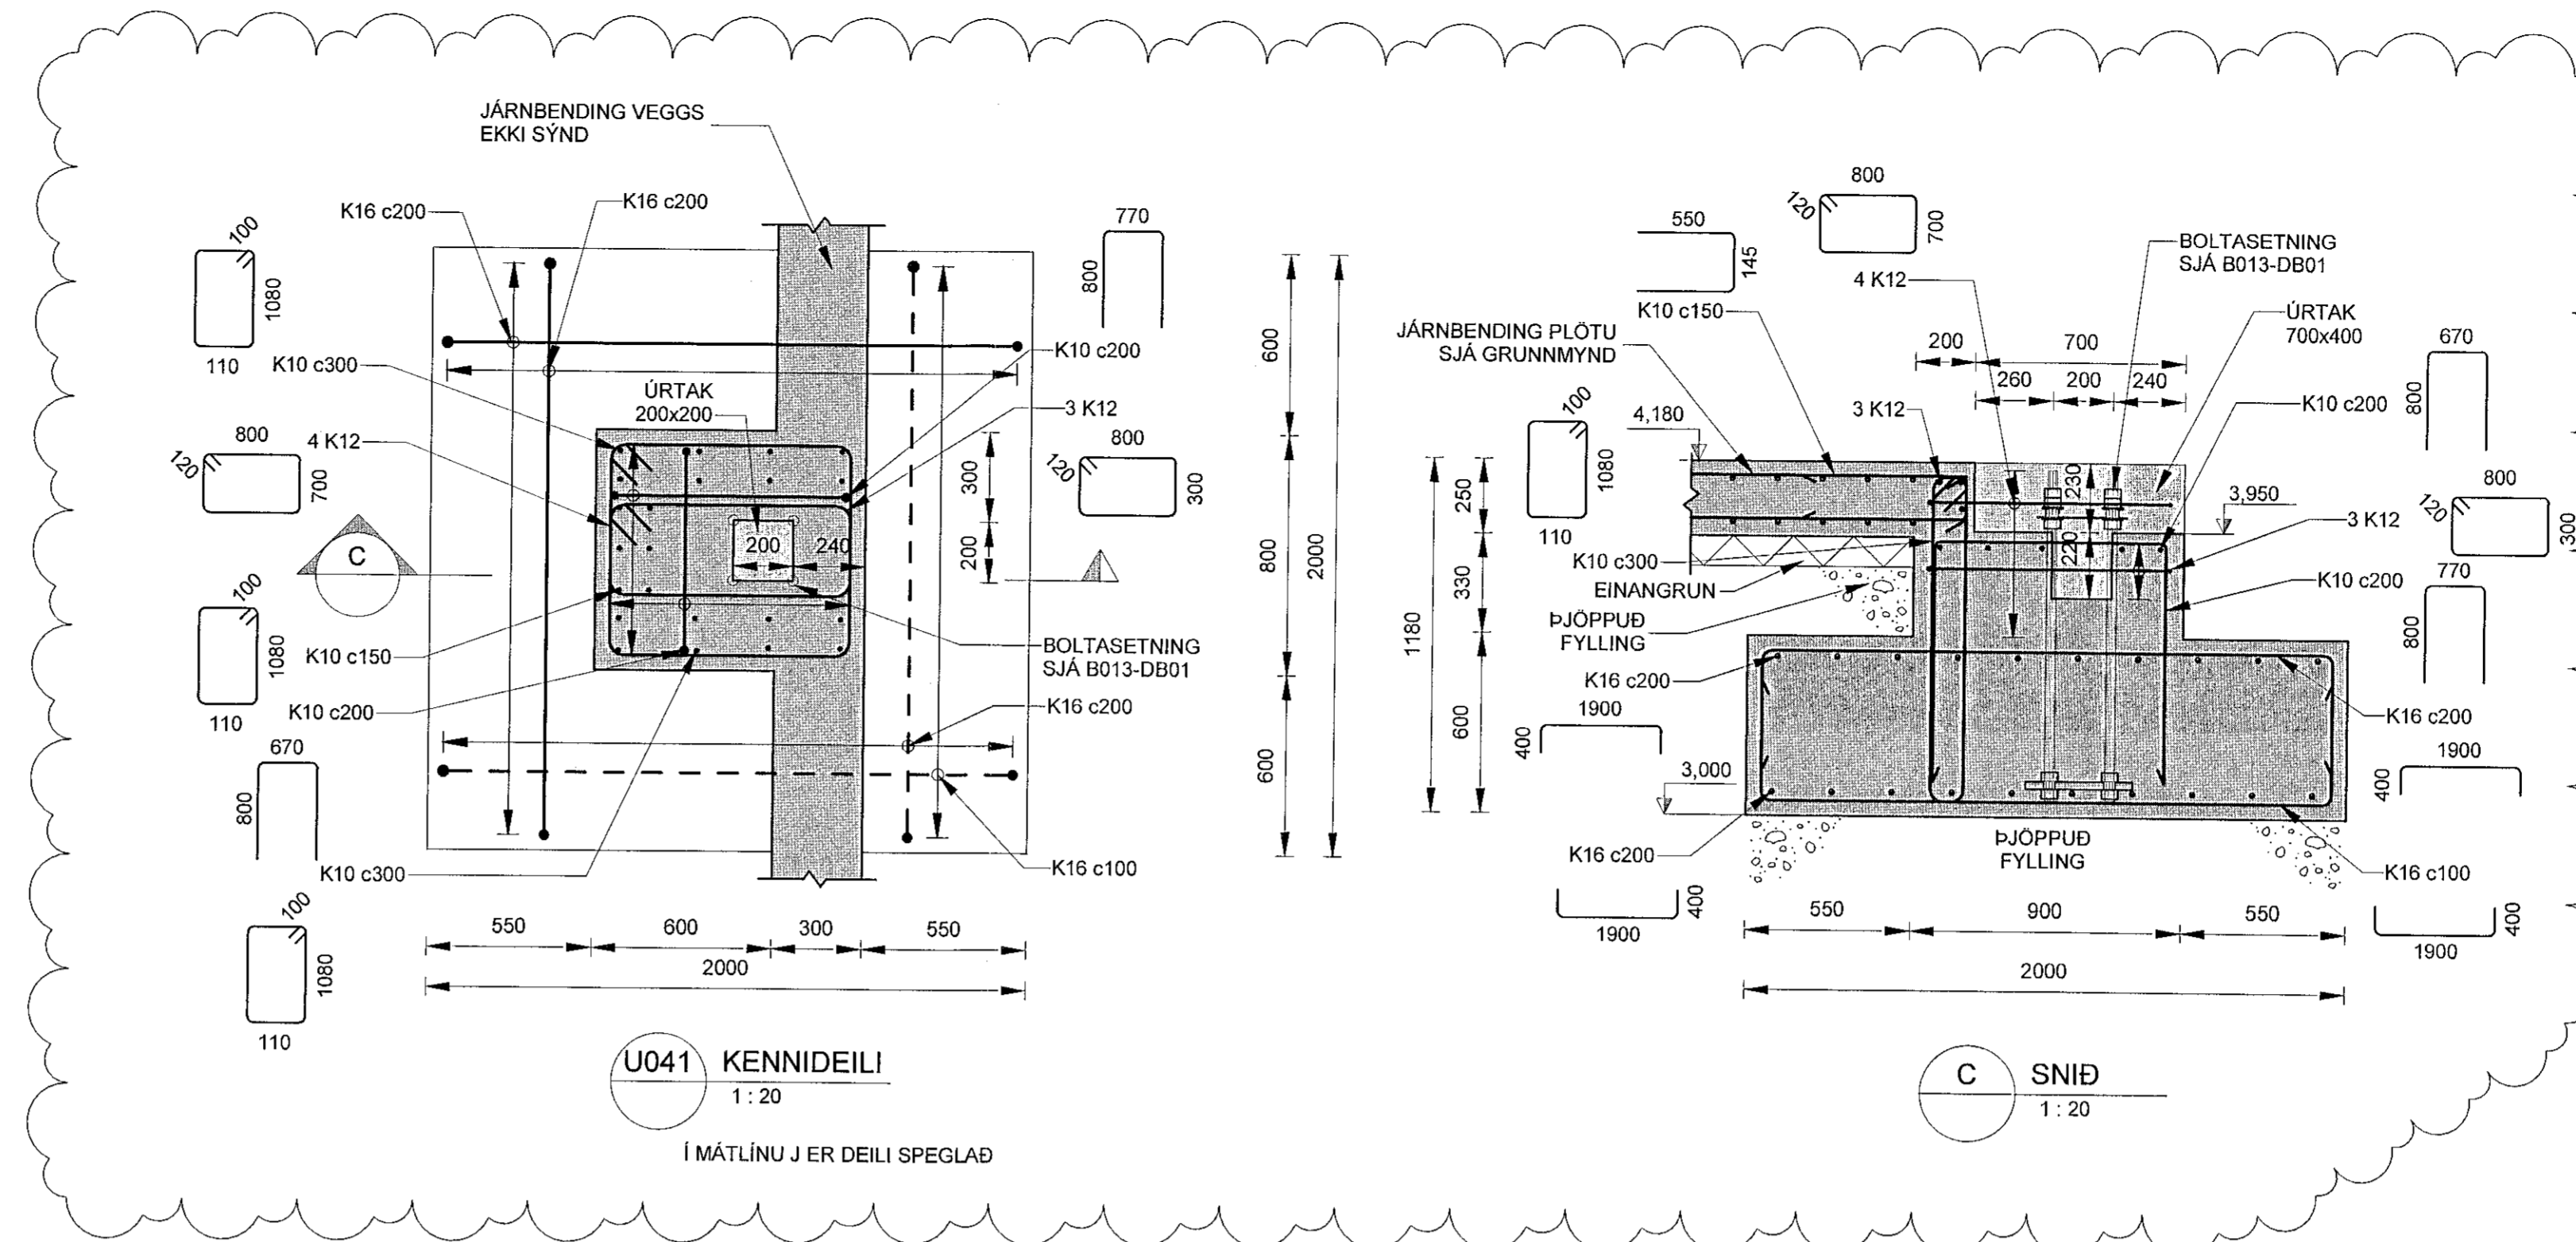

DEILI U040 ÚRELT/FJARLÆGT

LYKILMYND

SKÝRINGAR:

- ALMENNAR SKÝRINGAR: SJÁ SDR-AX TEIKNINGAR.
HÆÐARKÓTAR FYRIR SÖKKULFÆTUR ERU BOTNKÓTAR.
ALMENN JÄRNBENDING VEGGJA:
YTRA BYRÐI ER VID ÚTHLIÐ BYGGINGARINNAR.
ALLIR 200 mm OG 250 mm VEGGIR: TVÖFOLD JÄRNRIND I YTRA OG INNRA BYRÐI K10c200 LÖÐ- OG LÁRETT
EINANGRA SKAL UNDIR BOTNPLÖTUR FRÁ MÁTLÍNU 1 TIL 13. LÁGMARKSKRÖFUR TIL EINANGRUNAR ERU
- PRÝSTIPÓL 0,2 MPa
- EINANGRUNARGILDI 0,036 W/mK
EINANGRA SKAL UNDIR BOTNPLÖTUR FRÁ MÁTLÍNU 13 TIL 16 MED 100 mm ÞYKKRI EPS EINANGRUN MED RÚMPYNGD AD LÁGMARKI 24 kg/m³.
EINANGRA SKAL 500 mm NIDUR SÖKKULVEGGI AD INNANVERÐU MED 75 mm ÞYKKRI EPS EINANGRUN MED RÚMPYNGD AD LÁGMARKI 24 kg/m³.
EFTIR AD STÁLVIKRI HEFUR VERID REIST OG STILLT AF SKAL STEYPA I ÖLL ÚRTOK I BOTNPLÖTU OG UNDIRSTÖÐUM. STEYPA SKAL VERA I SAMRÆMI VID SG-3 EDA ÞANMÜR MED AD LÁGMARKI SAMBÆRILEGAN PRÝSTISTYRK OG SG-3.