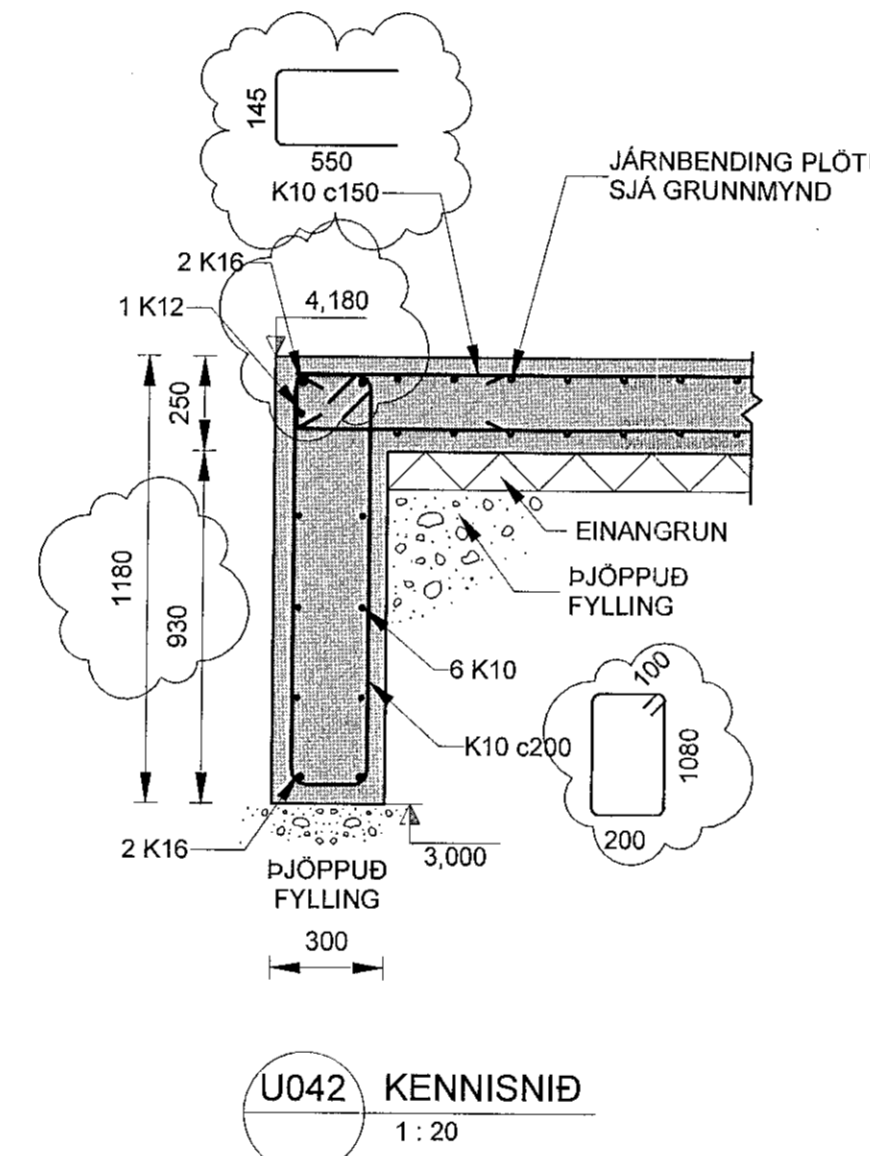

SNID A ÚRELT/FJARLÆGT