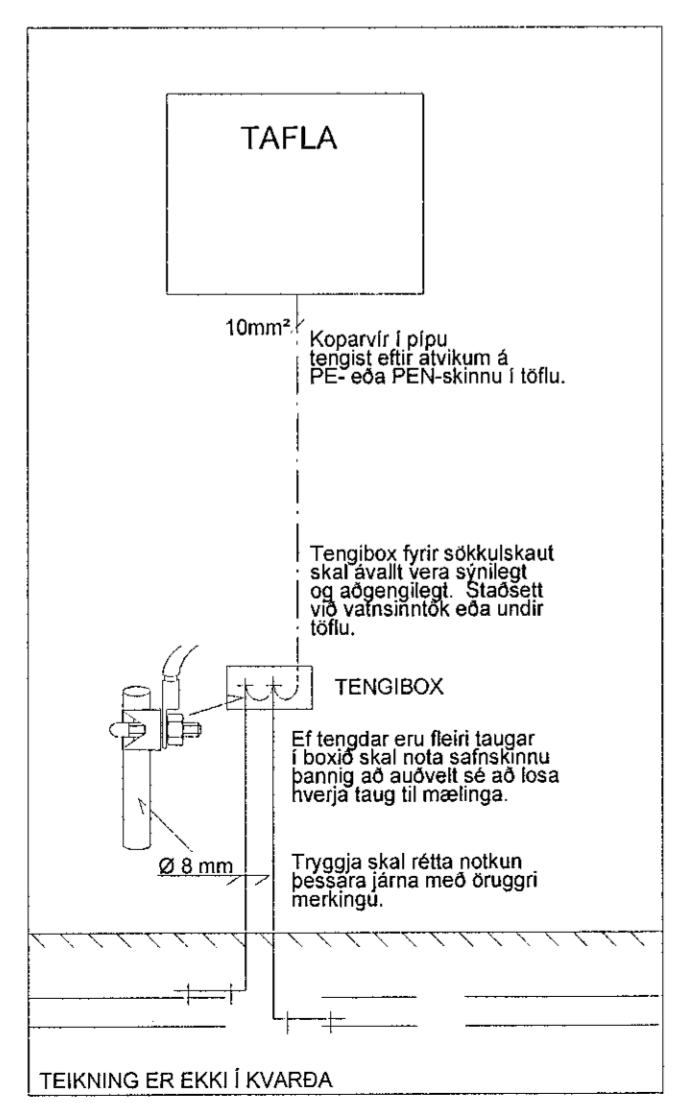

SNID Í TOFLUVEGG DÆMIGERÐUR FRÁGANGUR