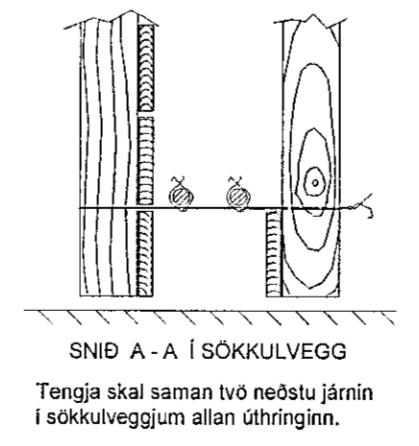

SNID A - A Í SÖKKULVEGG