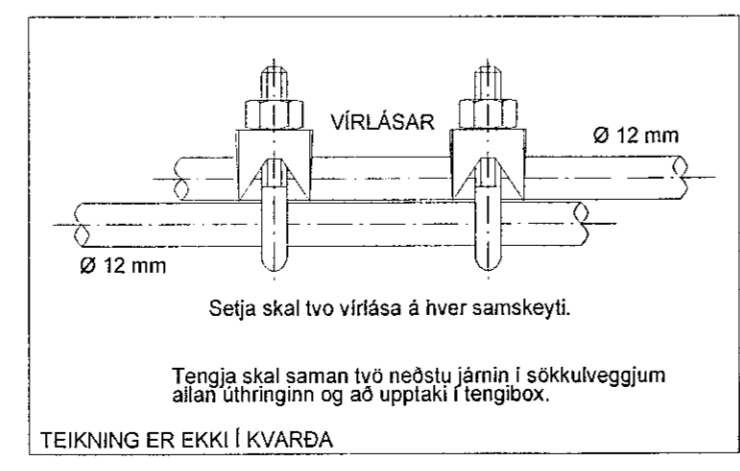

SAMTENGING STEYPUTEINA DÆMIGERÐUR FRÁGANGUR