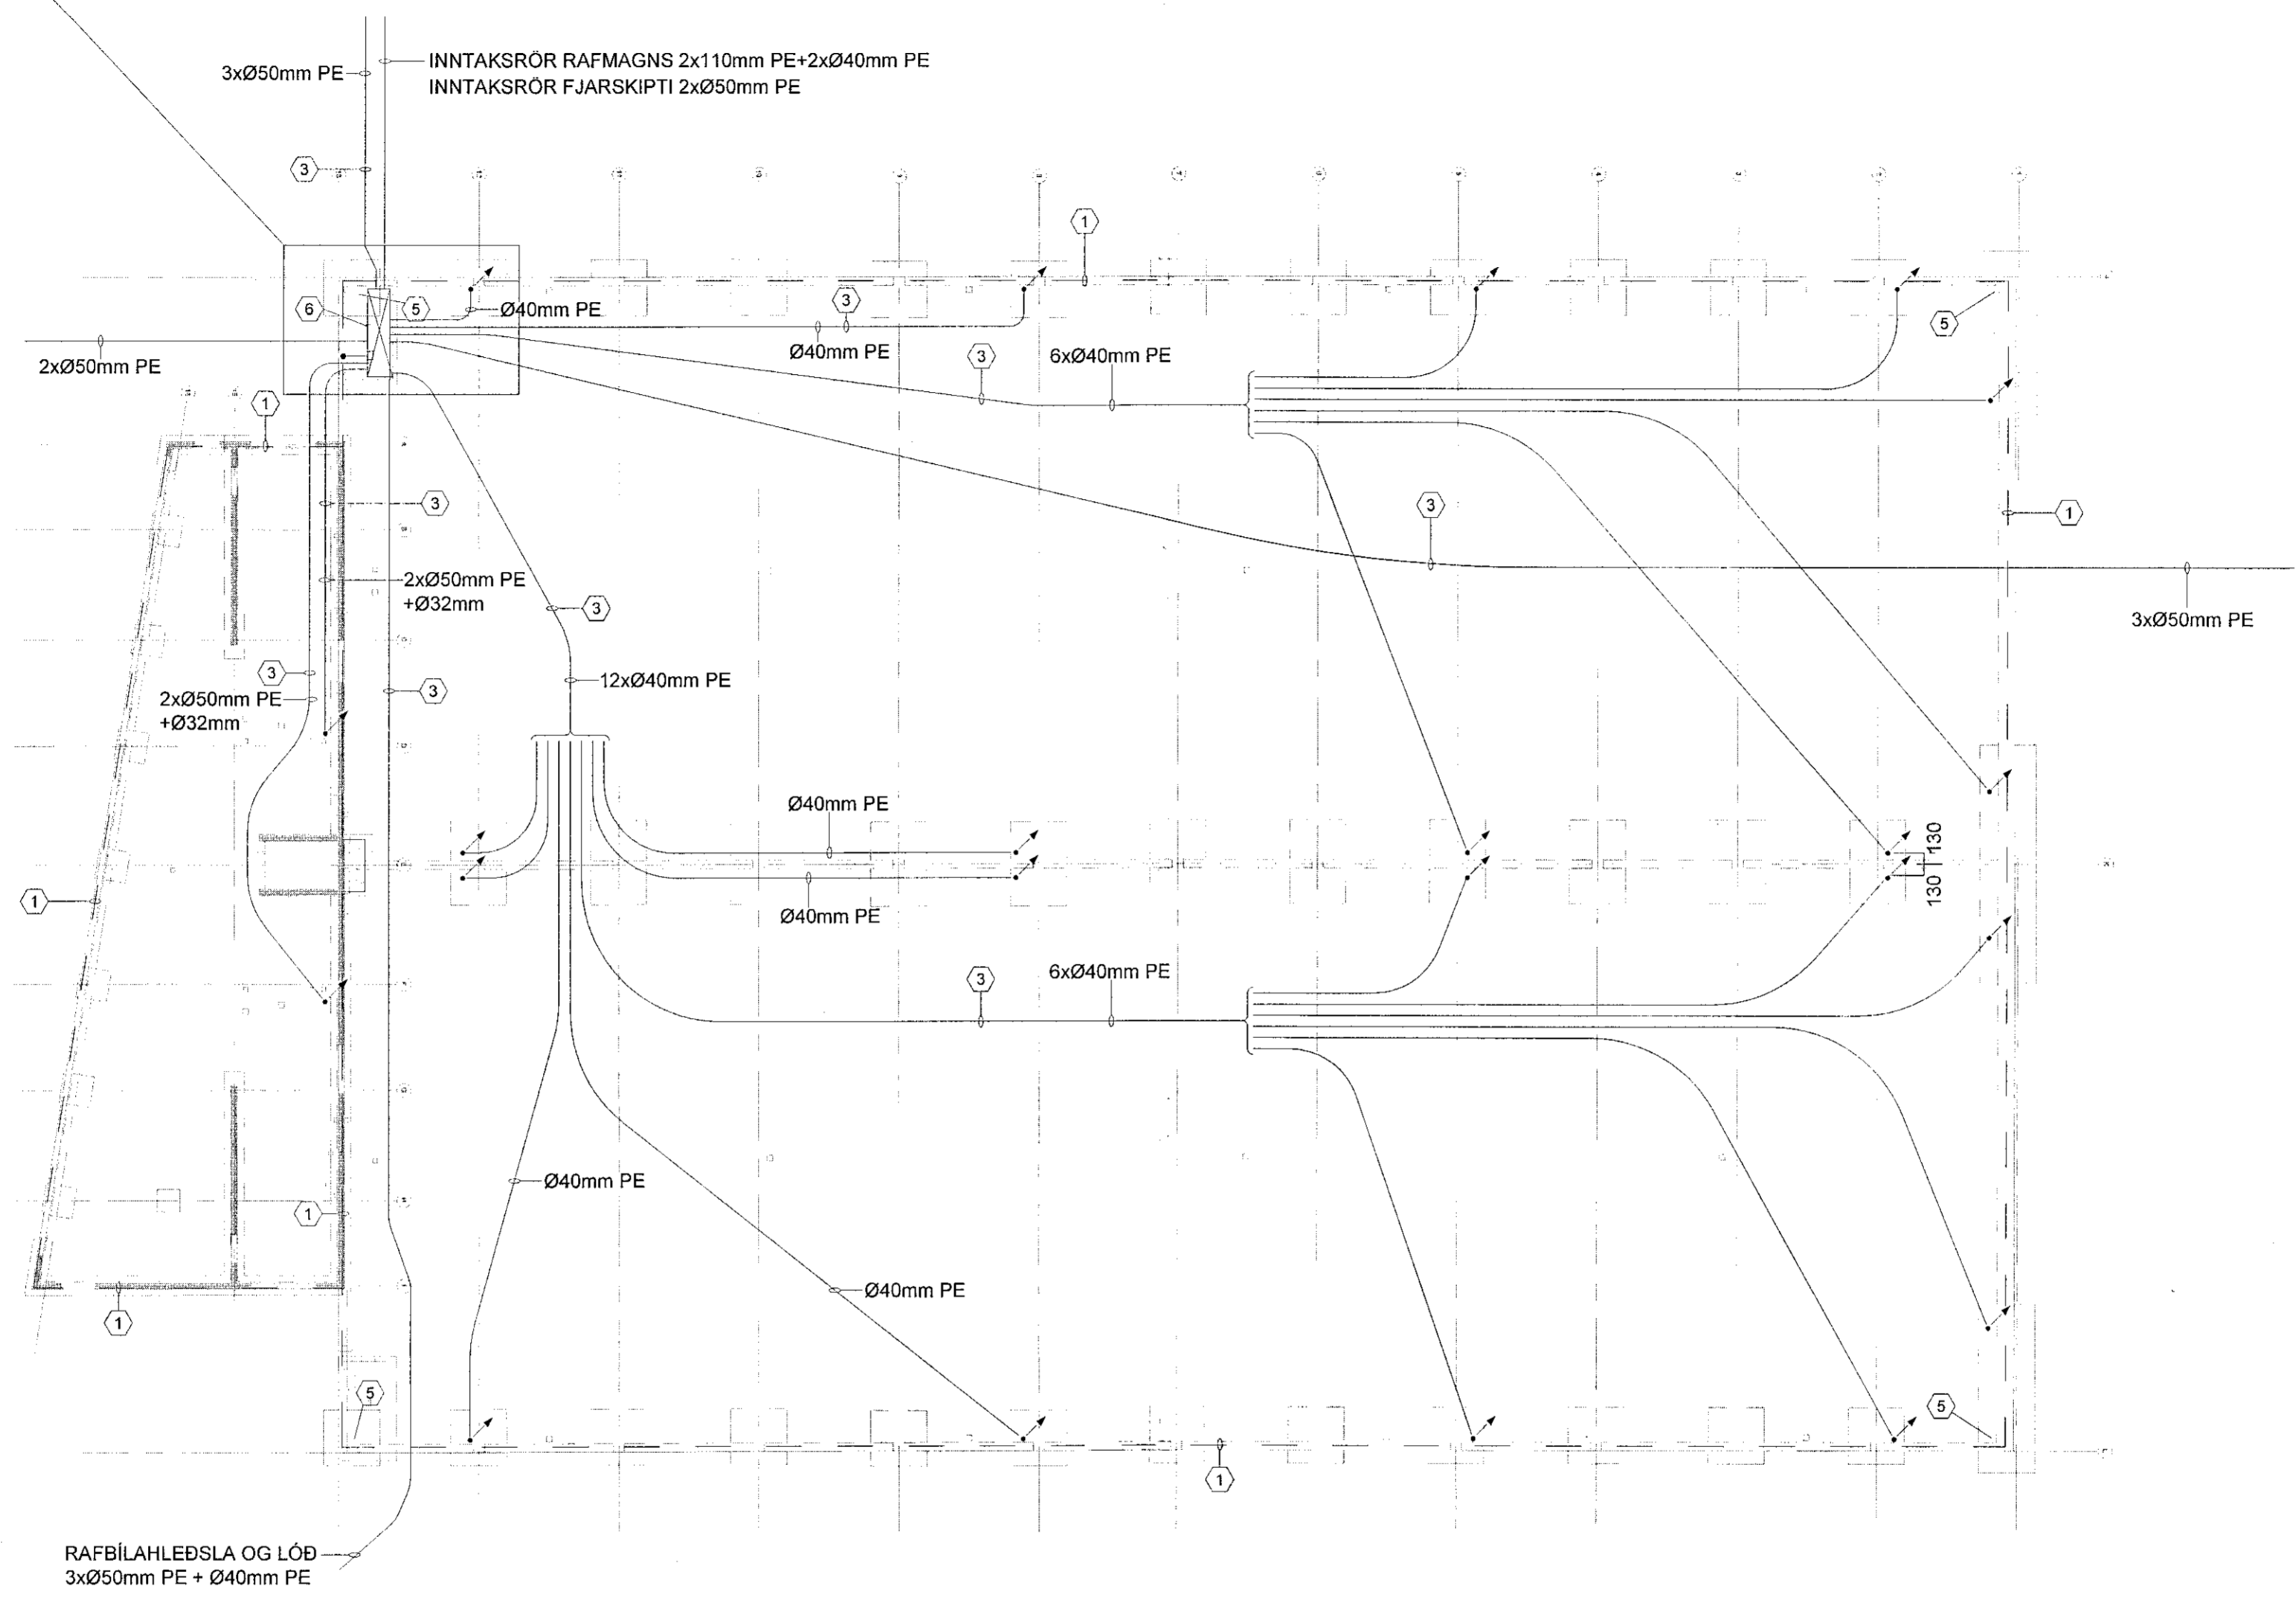

PRENTAD: föstudagur, 23. september 2022 11:27:07

Samþykkt þann
17. október 2022
Byggingafráunni í Hafnarfjörð

- SKÝRINGAR:**
- TENGJA SKAL TVO NEDSTU JÄRNIN Í SÖKKULINUM SAMAN MED VIRAKLEMMUM SAMKVÆMT TÆKNILEGUM TENGISKILMÁLUM.
 - TAKA SKAL STEYPUJÄRNSTEINA INN Í GRÝFJU UNDIR TOFLU.
 - INNTAKSPIPUR Í GRUNNI.
 - PIPUR UPP Í TÖFLU FYRIR SKRIFSTOFUHÚS.
 - 25mm² Cu BER JARÐVIR FRÁ SÖKKULSKAUTI TEKID UPP ÚR VEGG TIL JARDBINDINGAR Á STÁLSÜLU.
 - GRÝFJA UNDIR TOFLUM L=2400xB=600xD=800mm
- VERKLÝSING:**
- SÖKKULSKAUT:**
- VERTAKI SKAL TENGJA SAMAN TVO NEDSTU JÄRNIN Í SÖKKULINUM, ÞANNIG AD LEIÐANDI SAMBAND FAIST. JÄRNIN SKULU TENGD SAMAN MED VIRALÁSUM, MIDAD ERVID AD TVEIR VIRALÁSAR SEU Á HVERRI SAMTENGINGU. TAKA SKAL STEYPUJÄRNUPP ÚR SÖKKULINUM, SEM SIDAN SKALFRAMLENGJAST MED 25mm² VIR OG SKALTENGJAST PEN SKINNU Í TOFLU.
- LAGNING SÖKKULSKAUTS ER Á ÁBYRGD RAFVERKTAKA, EN FRAMKVÆMDIN GETUR VERID Í HONDUM BYGGINGARIDNADARMANNIS.

SNID Í TOFLUVEGG DÆMIGERÐUR FRÁGANGUR

SAMTENGING STEYPUTEINA DÆMIGERÐUR FRÁGANGUR

FYRIRMYND GRUNNMÝND SÖKKULVEGGJA DÆMIGERÐUR FRÁGANGUR

SNID A - A Í SÖKKULVEGG

ÞVERSNIÐ Í SÖKKLI DÆMIGERÐUR FRÁGANGUR

TOFLUSKILA_03-VN18111348_Oseyrarbraut_25MUTOCABLEELECTRICALGRUNNMÝNDIR-SÖKKULSKAUT.dwg