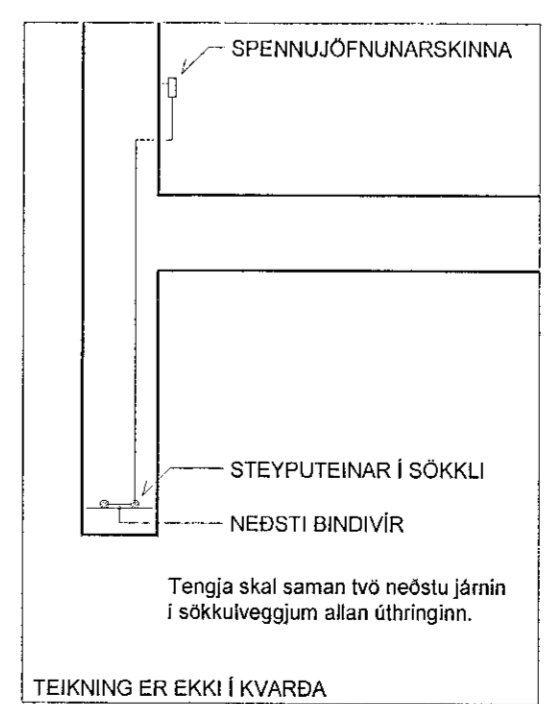

PRENTAD: föstudagur, 23. september 2022 11:27:07

Samþykkt þann
17. október 2022
Byggingafráunni í Hafnarfjörð

- SKÝRINGAR:**
- TENGJA SKAL TVO NEDSTU JÄRNIN Í SÖKKULINUM SAMAN MED VIRAKLEMMUM SAMKVÆMT TÆKNILEGUM TENGISKILMÁLUM.
 - TAKA SKAL STEYPUJÄRNSTEINA INN Í GRÝFJU UNDIR TOFLU.
 - INNTAKSPIPUR Í GRUNNI.
 - PIPUR UPP Í TÖFLU FYRIR SKRIFSTOFUHÚS.
 - 25mm² Cu BER JARÐVIR FRÁ SÖKKULSKAUTI TEKID UPP ÚR VEGG TIL JARDBINDINGAR Á STÁLSÜLU.
 - GRÝFJA UNDIR TOFLUM L=2400xB=600xD=800mm
- VERKLÝSING:**
- SÖKKULSKAUT:**
- VERTAKI SKAL TENGJA SAMAN TVO NEDSTU JÄRNIN Í SÖKKULINUM, ÞANNIG AD LEIÐANDI SAMBAND FAIST. JÄRNIN SKULU TENGD SAMAN MED VIRALÁSUM, MIDAD ERVID AD TVEIR VIRALÁSAR SEU Á HVERRI SAMTENGINGU. TAKA SKAL STEYPUJÄRNUPP ÚR SÖKKULINUM, SEM SIDAN SKALFRAMLENGJAST MED 25mm² VIR OG SKALTENGJAST PEN SKINNU Í TOFLU.
- LAGNING SÖKKULSKAUTS ER Á ÁBYRGD RAFVERKTAKA, EN FRAMKVÆMDIN GETUR VERID Í HONDUM BYGGINGARIDNADARMANNIS.

SNID Í TOFLUVEGG DÆMIGERÐUR FRÁGANGUR

SAMTENGING STEYPUTEINA DÆMIGERÐUR FRÁGANGUR

FYRIRMYND GRUNNMÝND SÖKKULVEGGJA DÆMIGERÐUR FRÁGANGUR

SNID A - A Í SÖKKULVEGG

ÞVERSNIÐ Í SÖKKLI DÆMIGERÐUR FRÁGANGUR

TOFLUSKILA_03-VN18111348_Oseyrarbraut_25MUTOCABLEELECTRICALGRUNNMÝNDIR-SÖKKULSKAUT.dwg