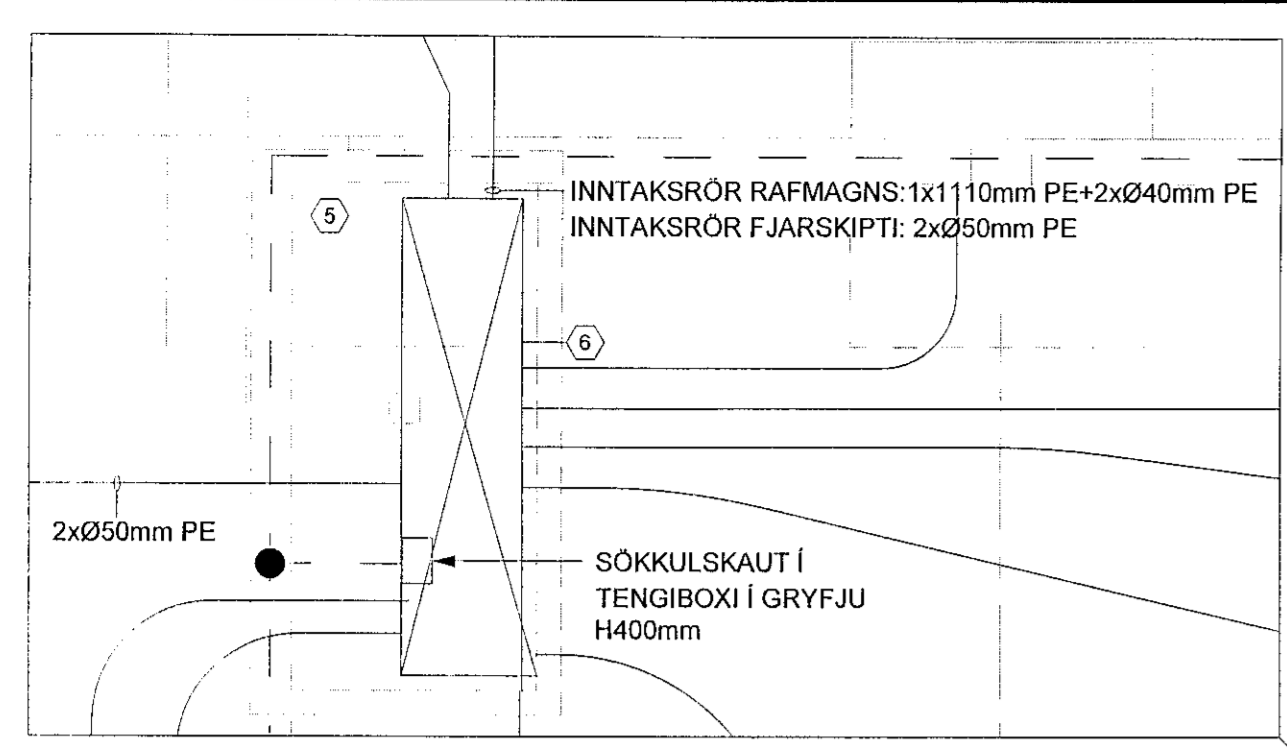

PRENTAD: föstudagur, 23. september 2022 11:27:07

Samþykkt þann
17. október 2022
Byggingafráunni í Hafnarfjörð

- SKÝRINGAR:**
- TENGJA SKAL TVO NEDSTU JÄRNIN Í SÖKKULINUM SAMAN MED VIRAKLEMMUM SAMKVÆMT TÆKNILEGUM TENGISKILMÁLUM.
 - TAKA SKAL STEYPUJÄRNSTEINA INN Í GRÝFJU UNDIR TOFLU.
 - INNTAKSPIPUR Í GRUNNI.
 - PIPUR UPP Í TÖFLU FYRIR SKRIFSTOFUHÚS.
 - 25mm² Cu BER JARÐVIR FRÁ SÖKKULSKAUTI TEKID UPP ÚR VEGG TIL JARDBINDINGAR Á STÁLSÜLU.
 - GRÝFJA UNDIR TOFLUM L=2400xB=600xD=800mm
- VERKLÝSING:**
- SÖKKULSKAUT:**
- VERTAKI SKAL TENGJA SAMAN TVO NEDSTU JÄRNIN Í SÖKKULINUM, ÞANNIG AD LEIÐANDI SAMBAND FAIST. JÄRNIN SKULU TENGD SAMAN MED VIRALÁSUM, MIDAD ERVID AD TVEIR VIRALÁSAR SEU Á HVERRI SAMTENGINGU. TAKA SKAL STEYPUJÄRNUPP ÚR SÖKKULINUM, SEM SIDAN SKALFRAMLENGJAST MED 25mm² VIR OG SKALTENGJAST PEN SKINNU Í TOFLU.
- LAGNING SÖKKULSKAUTS ER Á ÁBYRGD RAFVERKTAKA, EN FRAMKVÆMDIN GETUR VERID Í HONDUM BYGGINGARIDNADARMANNIS.