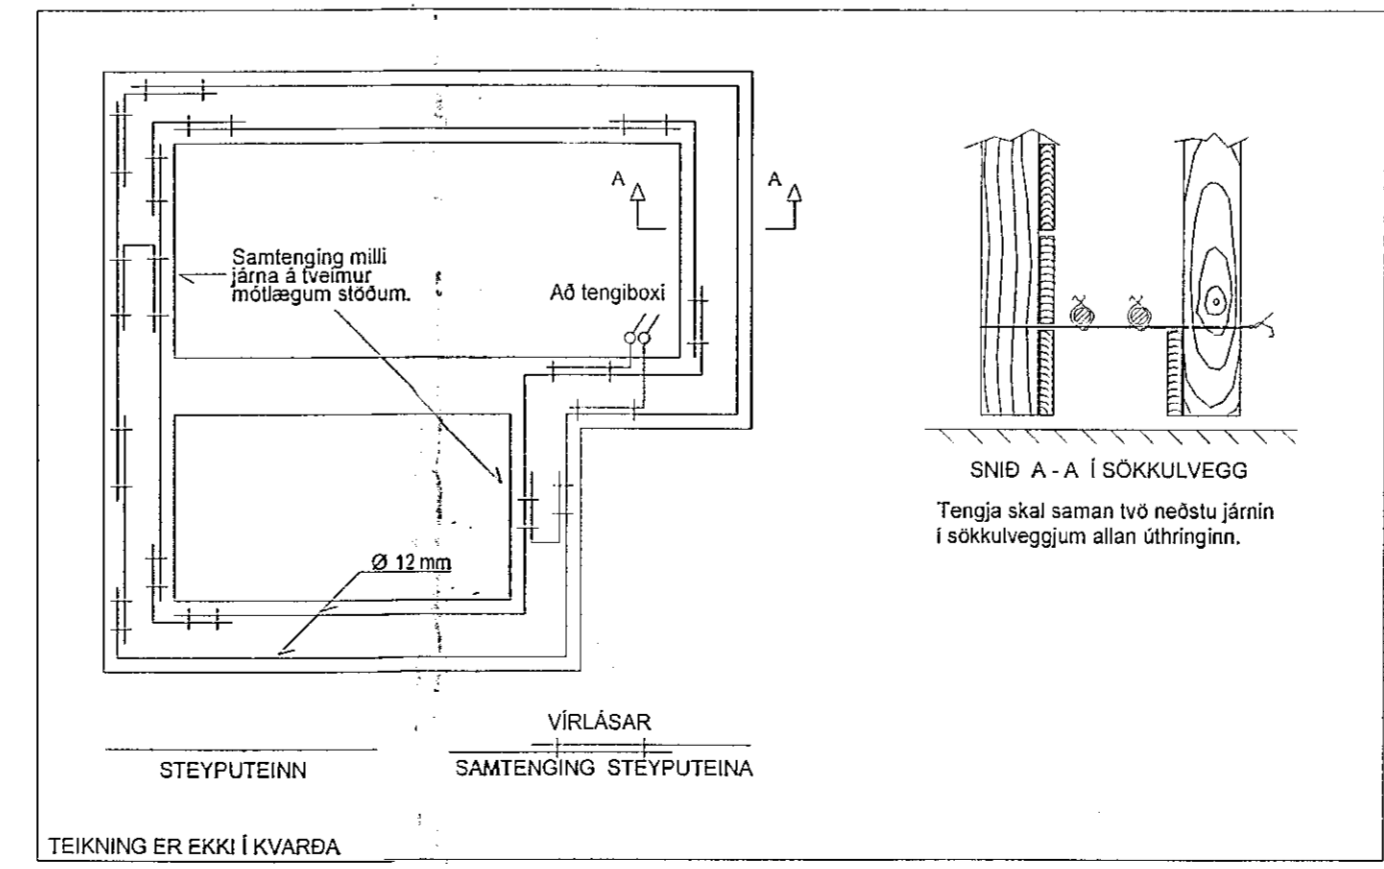

FYRIRMYND GRUNNMÝND SÖKKULVEGGJA DÆMIGERÐUR FRÁGANGUR

TOFLUSKILA_03-VN18111348_Oseyrarbraut_25MUTOCABLEELECTRICALGRUNNMÝNDIR-SÖKKULSKAUT.dwg