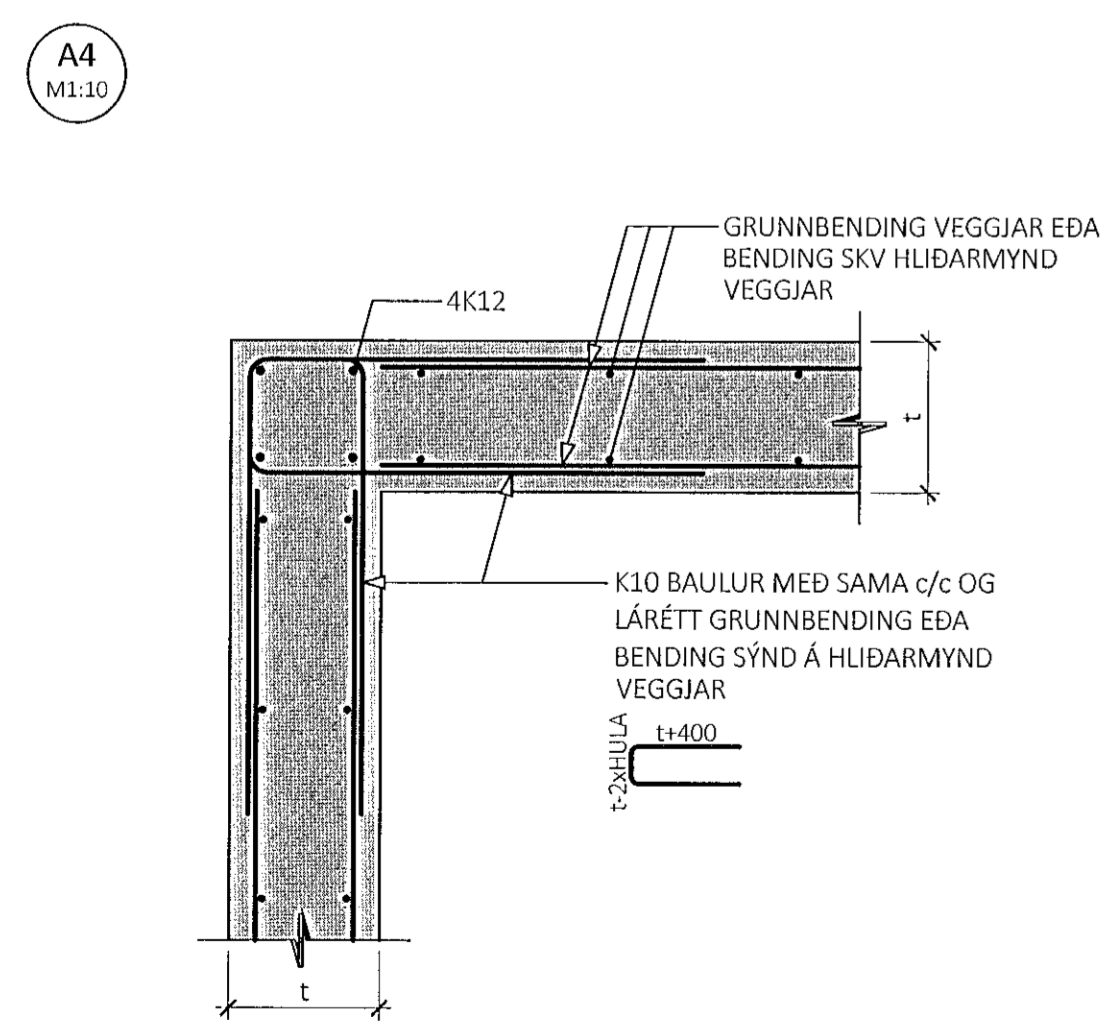

ÚTG. DAGS: SKÝRING
LÆKJARGATA 2 DVERGSREITURINN
HAFNARFIRÐI
BURÐARVIRKI
ALMENNAR SKÝRINGAR FYRIR
HLIÐARMYNDIR VEGGJA
SAMMYKKT: KENNITALA:
Svanur Dinarsetti 070970-4149
DAGS. ÚTGÁFU: 13.10.2021 HÖNNUÐUR: HE
DAGS. BREYTT: YFIRFARID AF: ES
MÆLIKVARDI: 1:20 / 1:10

HANNA
VERKFRÆÐISTOFA
20038 3000
VERKNR. NÖMVER ÚTG.
ÁRMÓLA 4-6 108, REYKJAVÍK KT. 631216-0480 SÍMI: 771-5252
hannaverk.is hund@hannaverk.is