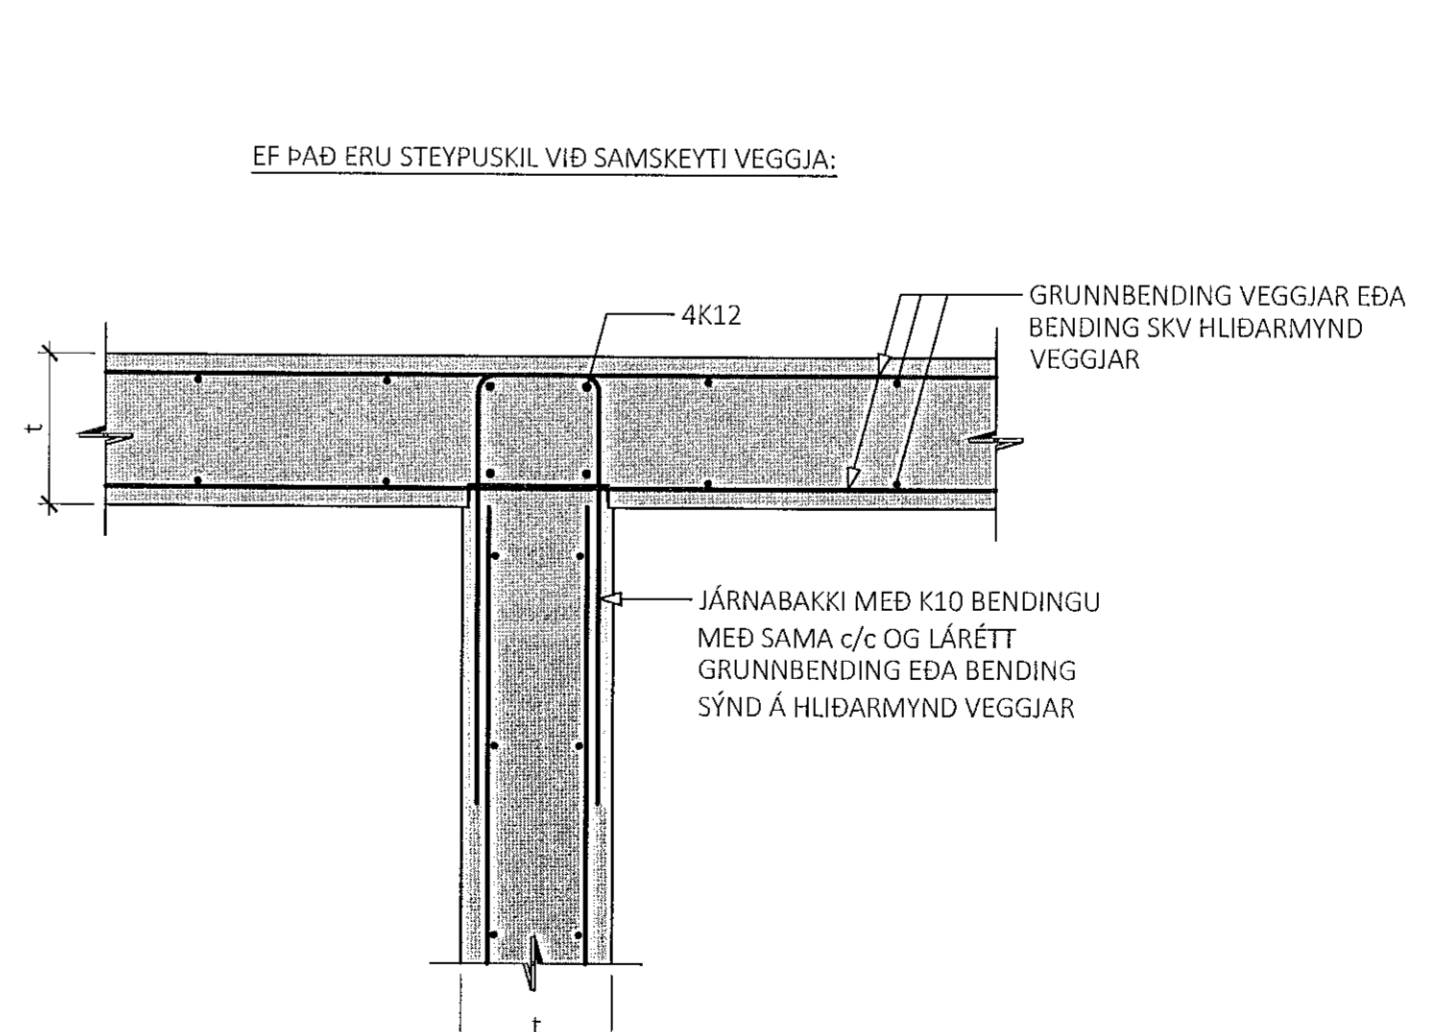

ÚTG. DAGS: SKÝRING
LÆKJARGATA 2 DVERGSREITURINN
HAFNARFIRÐI
BURÐARVIRKI
ALMENNAR SKÝRINGAR FYRIR
HLIÐARMYNDIR VEGGJA
SAMMYKKT: KENNITALA:
Svanur Dinarsetti 070970-4149
DAGS. ÚTGÁFU: 13.10.2021 HÖNNUÐUR: HE
DAGS. BREYTT: YFIRFARID AF: ES
MÆLIKVARDI: 1:20 / 1:10

HANNA
VERKFRÆÐISTOFA
20038 3000
VERKNR. NÖMVER ÚTG.
ÁRMÓLA 4-6 108, REYKJAVÍK KT. 631216-0480 SÍMI: 771-5252
hannaverk.is hund@hannaverk.is