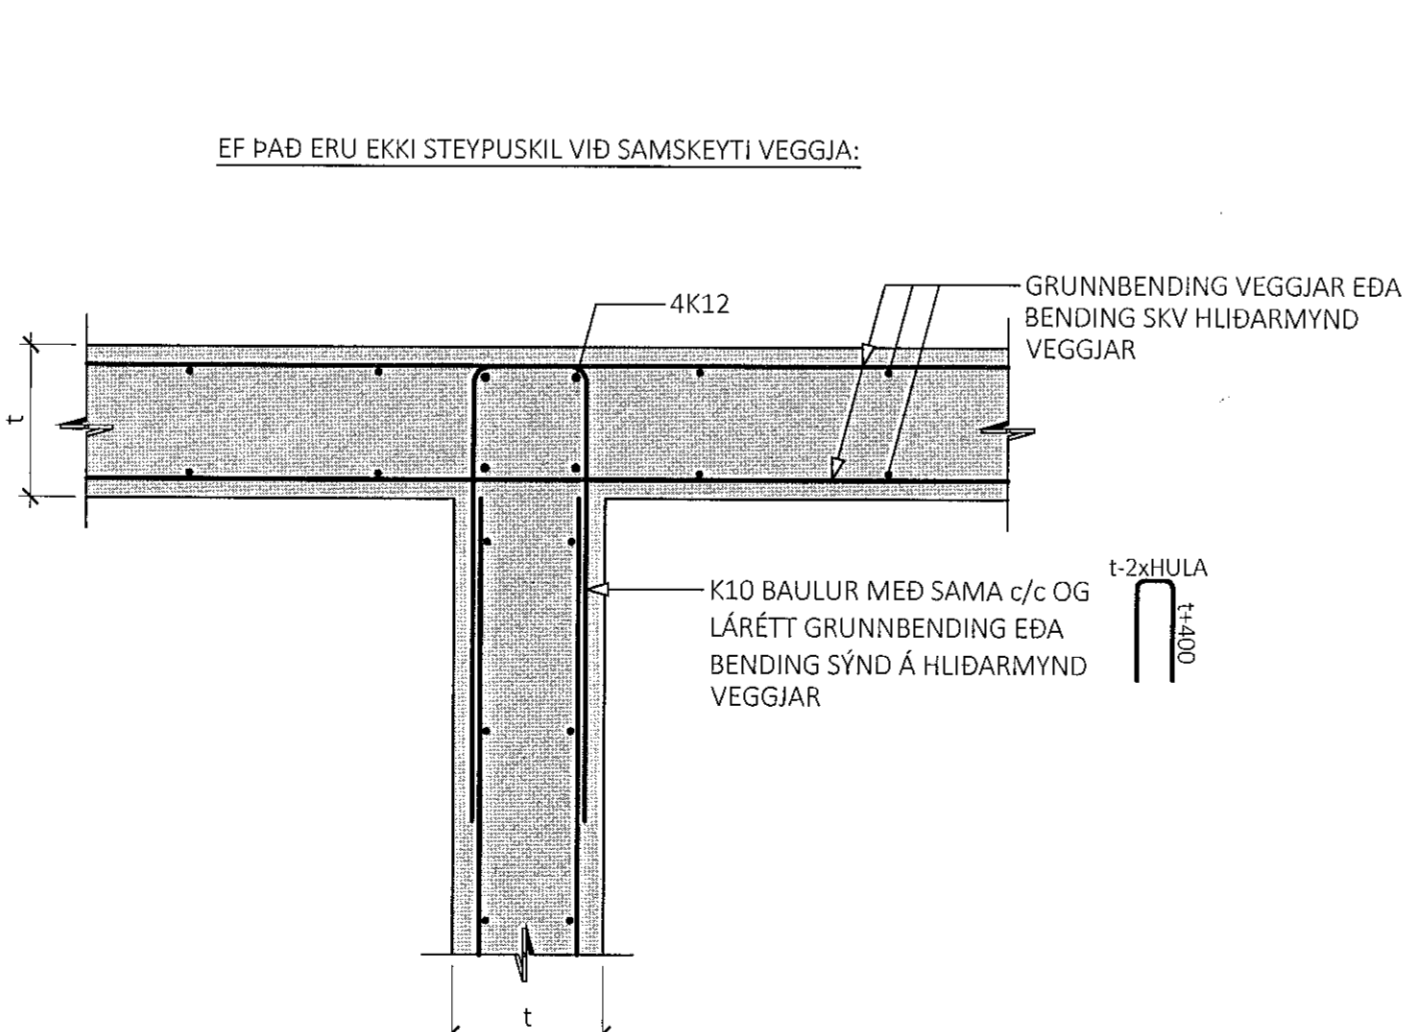

ÚTG. DAGS: SKÝRING
LÆKJARGATA 2 DVERGSREITURINN
HAFNARFIRÐI
BURÐARVIRKI
ALMENNAR SKÝRINGAR FYRIR
HLIÐARMYNDIR VEGGJA
SAMMYKKT: KENNITALA:
Svanur Dinarsetti 070970-4149
DAGS. ÚTGÁFU: 13.10.2021 HÖNNUÐUR: HE
DAGS. BREYTT: YFIRFARID AF: ES
MÆLIKVARDI: 1:20 / 1:10

HANNA
VERKFRÆÐISTOFA
20038 3000
VERKNR. NÖMVER ÚTG.
ÁRMÓLA 4-6 108, REYKJAVÍK KT. 631216-0480 SÍMI: 771-5252
hannaverk.is hund@hannaverk.is