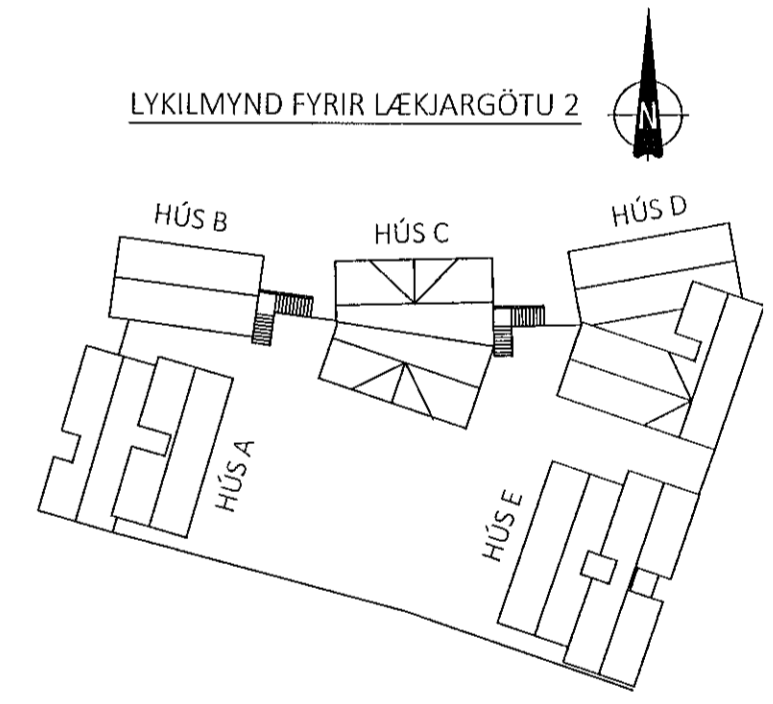

ÚTG. DAGS: SKÝRING
LÆKJARGATA 2 DVERGSREITURINN
HAFNARFIRÐI
BURÐARVIRKI
ALMENNAR SKÝRINGAR FYRIR
HLIÐARMYNDIR VEGGJA
SAMMYKKT: KENNITALA:
Svanur Dinarsetti 070970-4149
DAGS. ÚTGÁFU: 13.10.2021 HÖNNUÐUR: HE
DAGS. BREYTT: YFIRFARID AF: ES
MÆLIKVARDI: 1:20 / 1:10

HANNA
VERKFRÆÐISTOFA
20038 3000
VERKNR. NÖMVER ÚTG.
ÁRMÓLA 4-6 108, REYKJAVÍK KT. 631216-0480 SÍMI: 771-5252
hannaverk.is hund@hannaverk.is