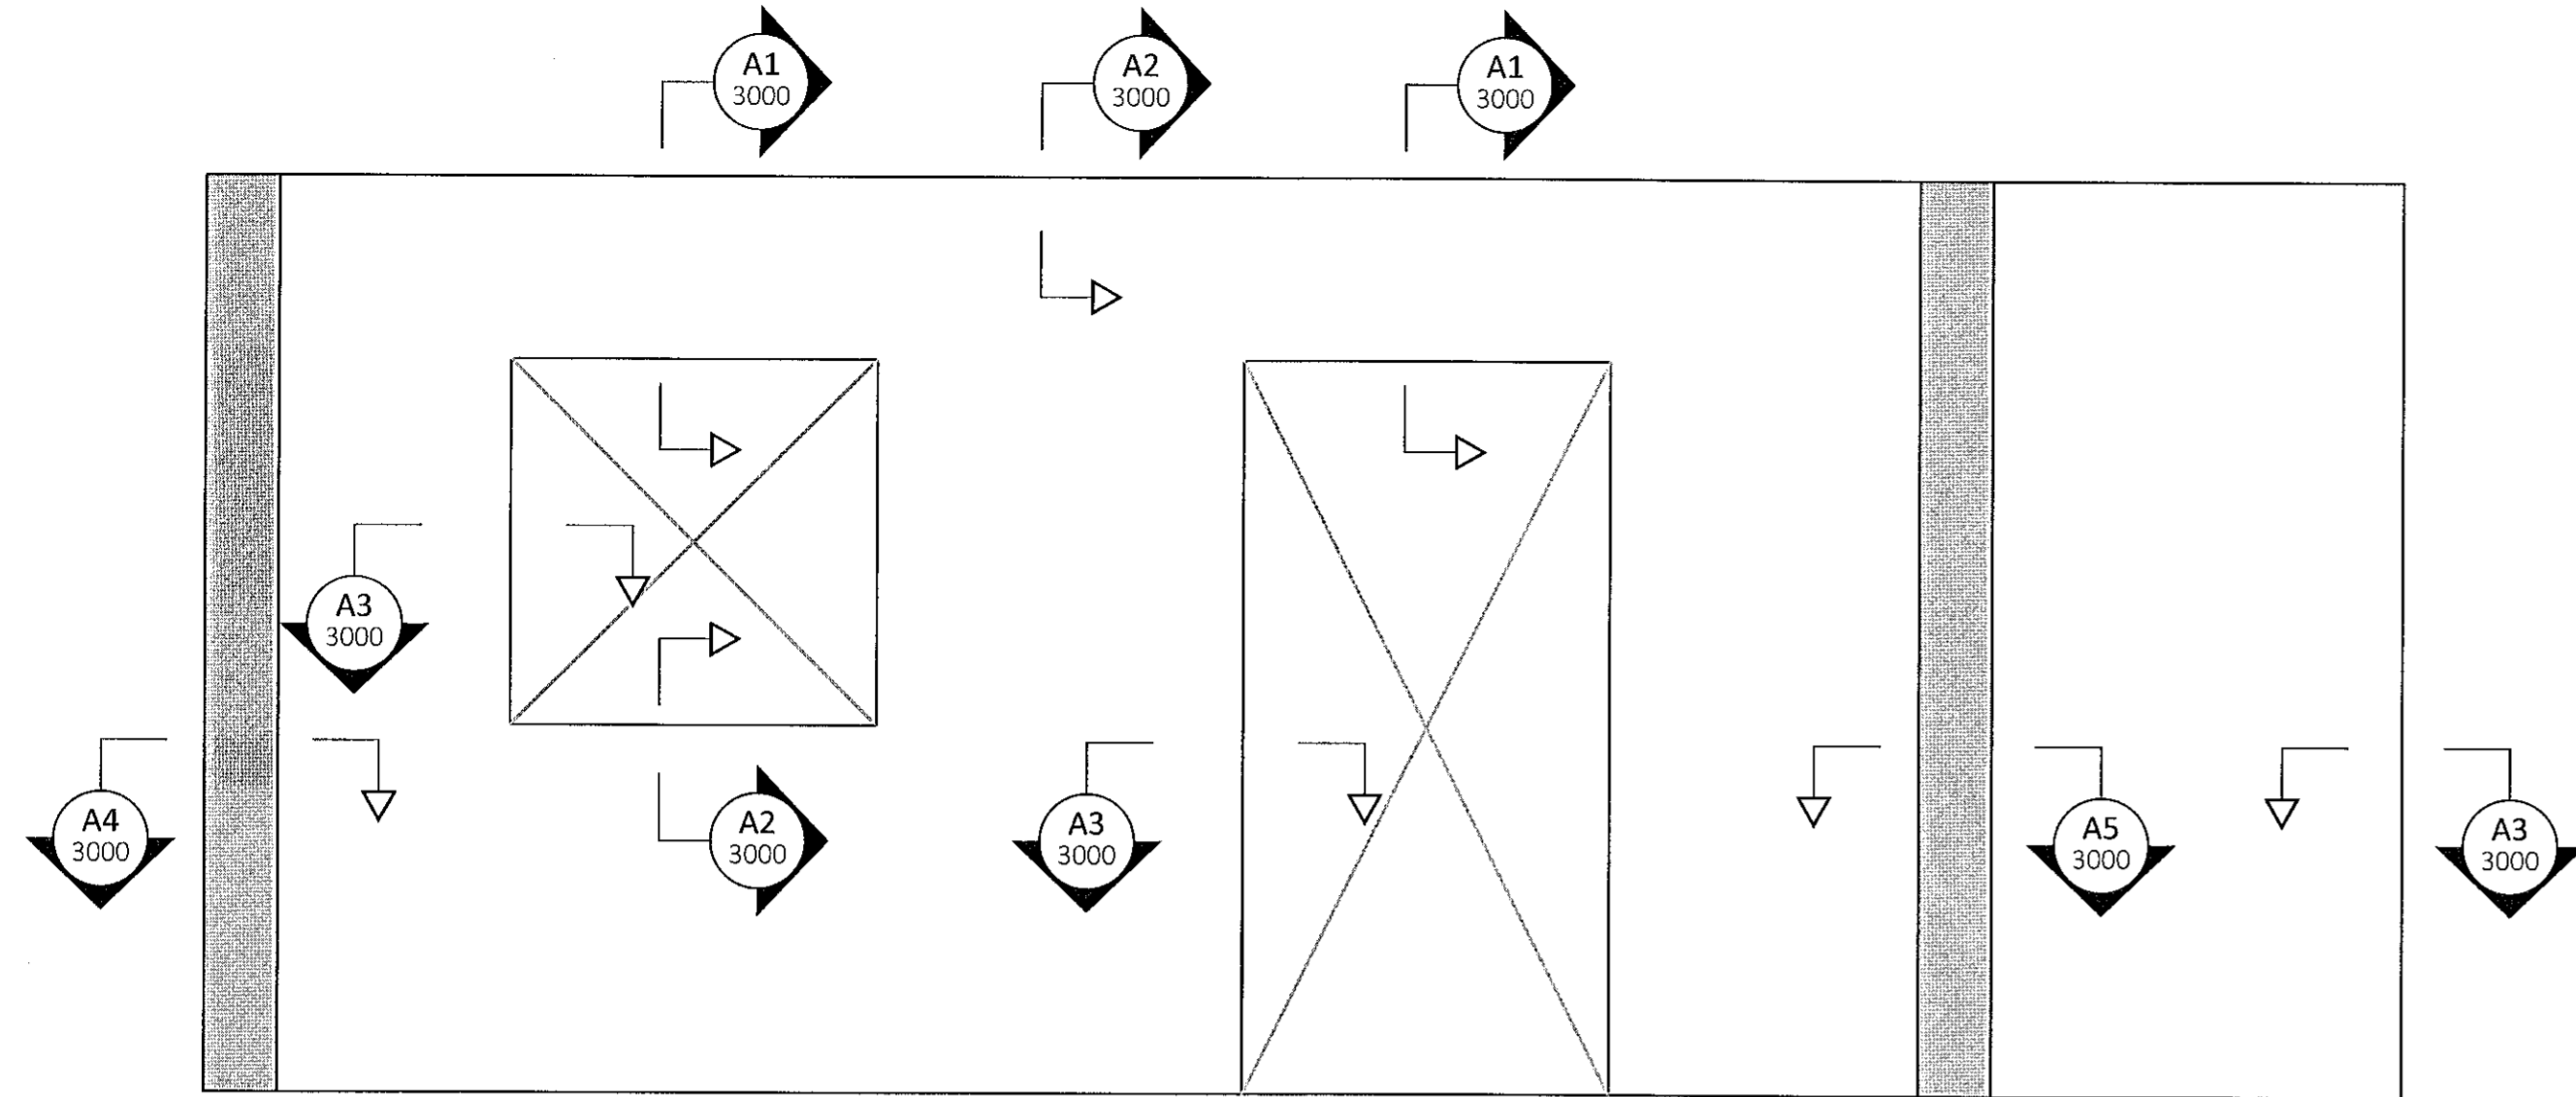

SKÝRINGARHLIÐARMYND MED ALMENNUM SNIÐUM Í VEGGI - M1:20:  
(VEGGI SKAL BENDA SAMKV/EMT PESSUM SNIÐUM NEMA ANNAD SÉ SÝNT Á HLIÐARMYND)

**GRUNNBENDING VEGGJA:**  
 VEGGIR AÐ JARÐFYLLINGU:  
 LÓÐRÉTT BENDING: K12c/c200 TVÖFÖLD GRIND  
 LÁRÉTT BENDING: K10c/c150 TVÖFÖLD GRIND  
 SJÓNSTEYPUVEGGIR:  
 LÓÐRÉTT BENDING: K10c/c200 TVÖFÖLD GRIND  
 LÁRÉTT BENDING: K10c/c150 TVÖFÖLD GRIND  
 AÐRIR VEGGIR:  
 LÓÐRÉTT BENDING: K10c/c200 TVÖFÖLD GRIND  
 LÁRÉTT BENDING: K10c/c200 TVÖFÖLD GRIND  
 ÞESSI BENDING GILDIR ALMENNT NEMA ÞAR SEM ANNAD ER  
 TEKIÐ FRAM Á HLIÐARMYNDUM