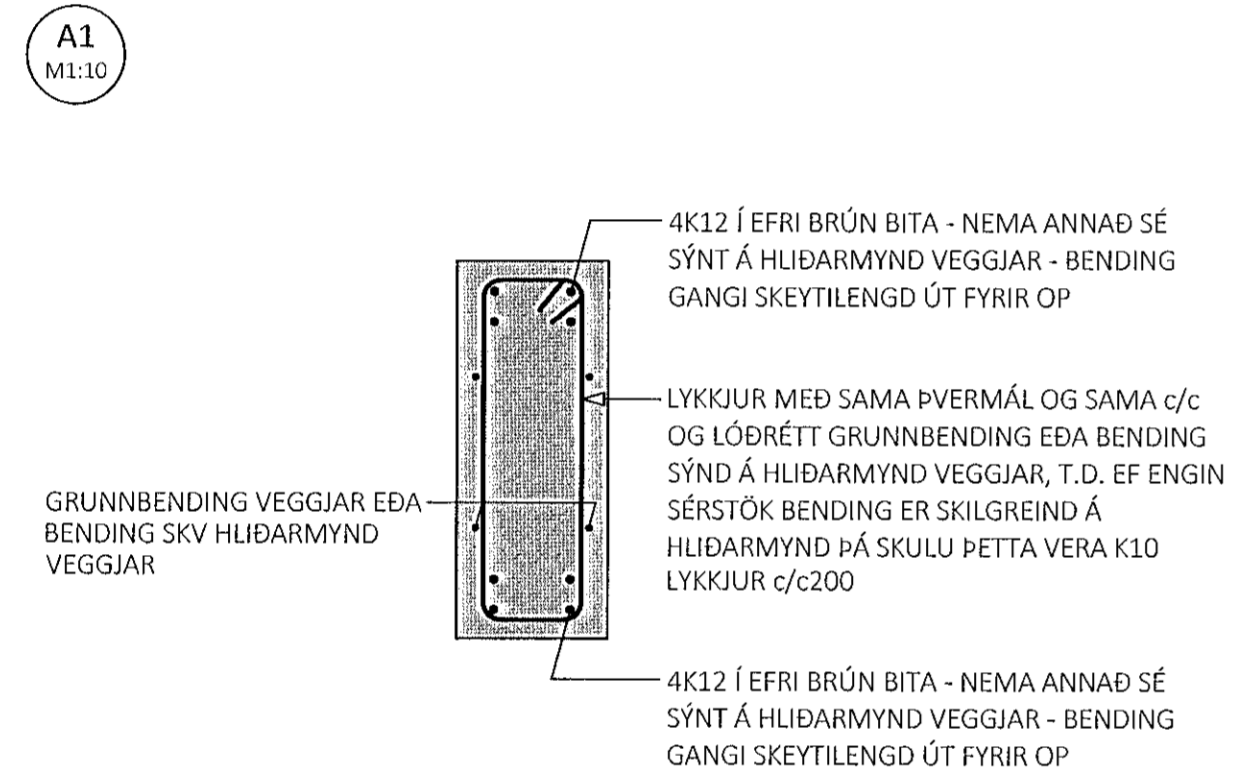

ÚTG. DAGS: SKÝRING
LÆKJARGATA 2 DVERGSREITURINN
HAFNARFIRÐI
BURÐARVIRKI
ALMENNAR SKÝRINGAR FYRIR
HLIÐARMYNDIR VEGGJA
SAMMYKKT: KENNITALA:
Svanur Dinarsetti 070970-4149
DAGS. ÚTGÁFU: 13.10.2021 HÖNNUÐUR: HE
DAGS. BREYTT: YFIRFARID AF: ES
MÆLIKVARDI: 1:20 / 1:10

HANNA
VERKFRÆÐISTOFA
20038 3000
VERKNR. NÖMVER ÚTG.
ÁRMÓLA 4-6 108, REYKJAVÍK KT. 631216-0480 SÍMI: 771-5252
hannaverk.is hund@hannaverk.is