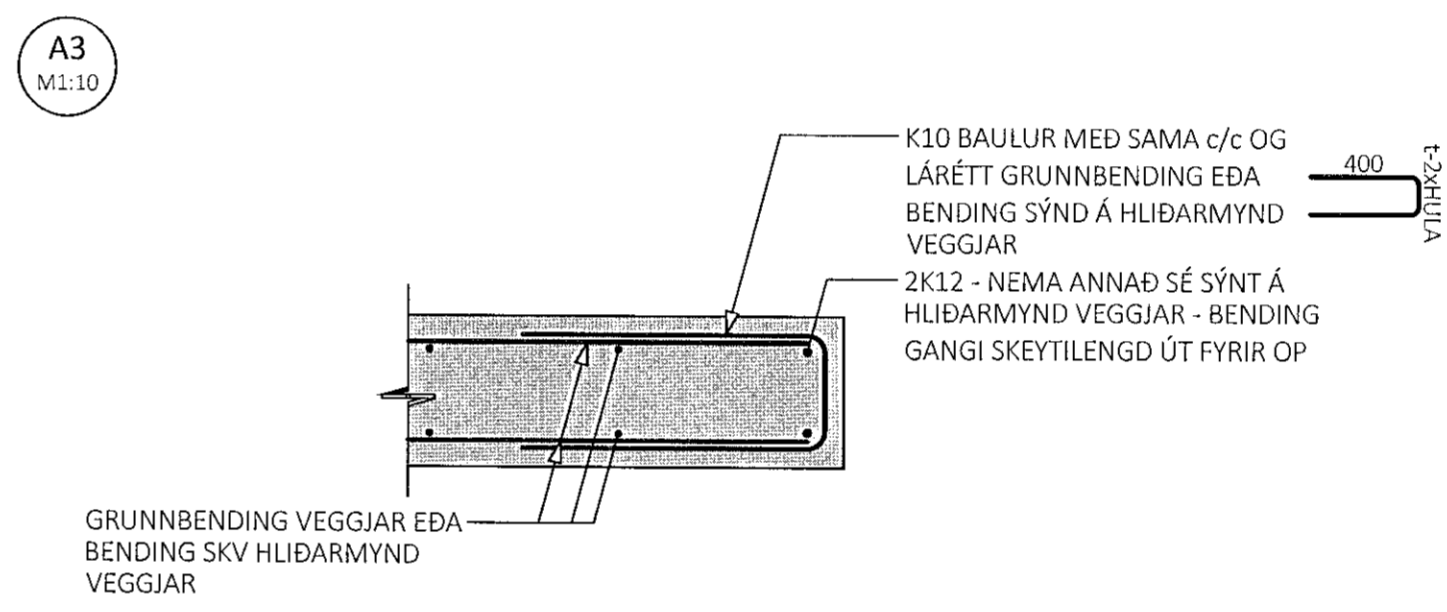

ÚTG. DAGS: SKÝRING
LÆKJARGATA 2 DVERGSREITURINN
HAFNARFIRÐI
BURÐARVIRKI
ALMENNAR SKÝRINGAR FYRIR
HLIÐARMYNDIR VEGGJA
SAMMYKKT: KENNITALA:
Svanur Dinarsetti 070970-4149
DAGS. ÚTGÁFU: 13.10.2021 HÖNNUÐUR: HE
DAGS. BREYTT: YFIRFARID AF: ES
MÆLIKVARDI: 1:20 / 1:10

HANNA
VERKFRÆÐISTOFA
20038 3000
VERKNR. NÖMVER ÚTG.
ÁRMÓLA 4-6 108, REYKJAVÍK KT. 631216-0480 SÍMI: 771-5252
hannaverk.is hund@hannaverk.is