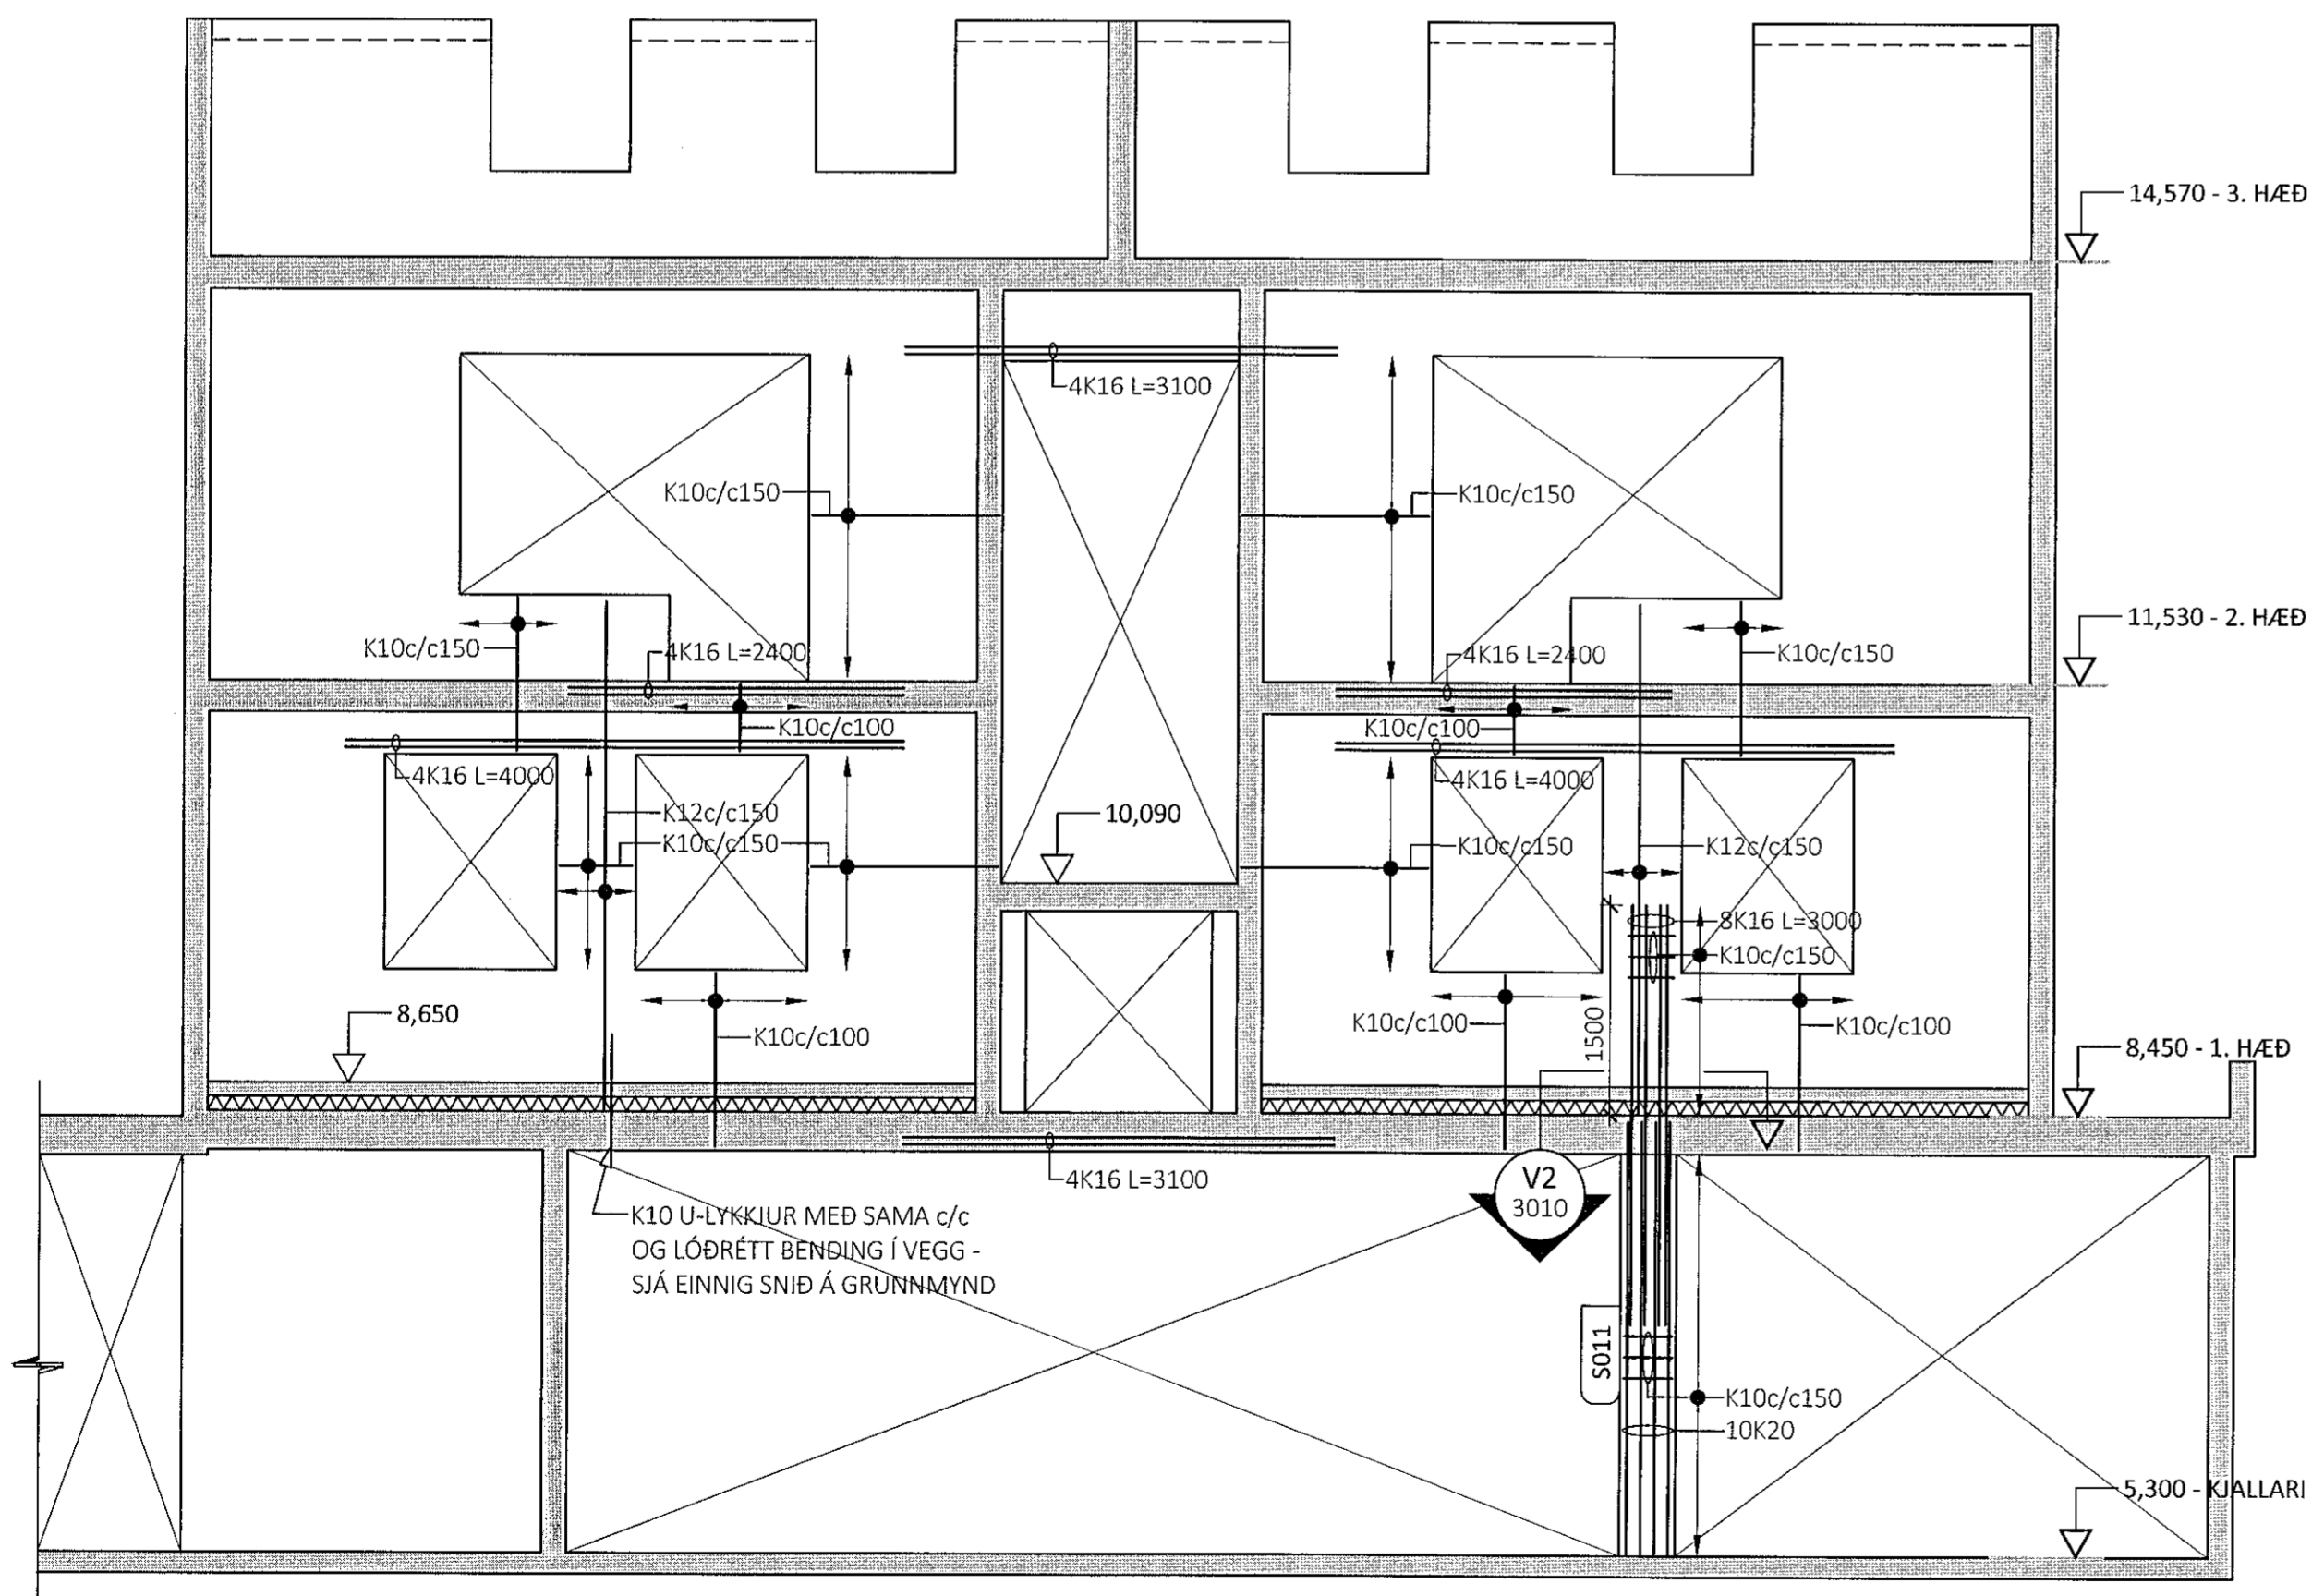

HLIÐARMYND VEGGIAR V003 - M:50:  
PYKKT VEGGIAR: 200mm NEMA ANNAD SÉ SÉRSTAKLEGA TEKID FRAM

HLIÐARMYND VEGGIAR V028 & V029 - M:50:  
PYKKT VEGGIAR: 180mm

HLIÐARMYND VEGGIAR V005 - M:50:  
PYKKT VEGGIAR: 180mm