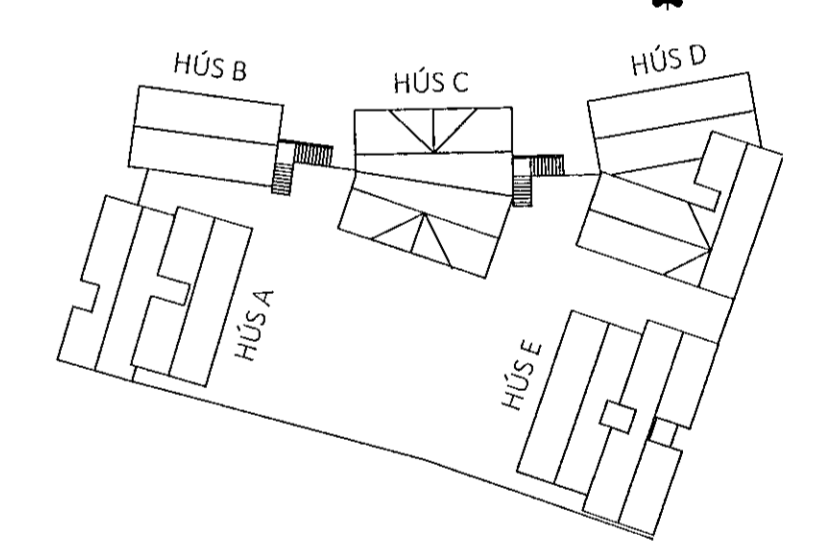

LYKILMYND FYRIR LÆKJARGÖTU 2

ÚTG. DAGS. SKÝRING

LÆKJARGATA 2
HAFNARFIRÐI

BURÐARVIRKI
HLIÐARMYNDIR VEGGIAR
V003, V005, V009, V028 & V029

SAMÞYKKT: KENNITALA:
Sund Davarsdóttir 070970-4149

DAGS. ÚTGÁFU: 13.10.2021 HÖNNUÐUR: HE
DAGS. BREYTI: YRIFARID AF: ES
MELIUVARÐI: 1:50

HANNA
VERKFRÆÐISSTOFA

20038 3001
VERNR. NÚMER ÚTG.

ÁRMÚLA 4-6 108, REYKJAVÍK, KT. 631216-0480 Sími: 771-5252
hannaverk.is hrund@hannaverk.is