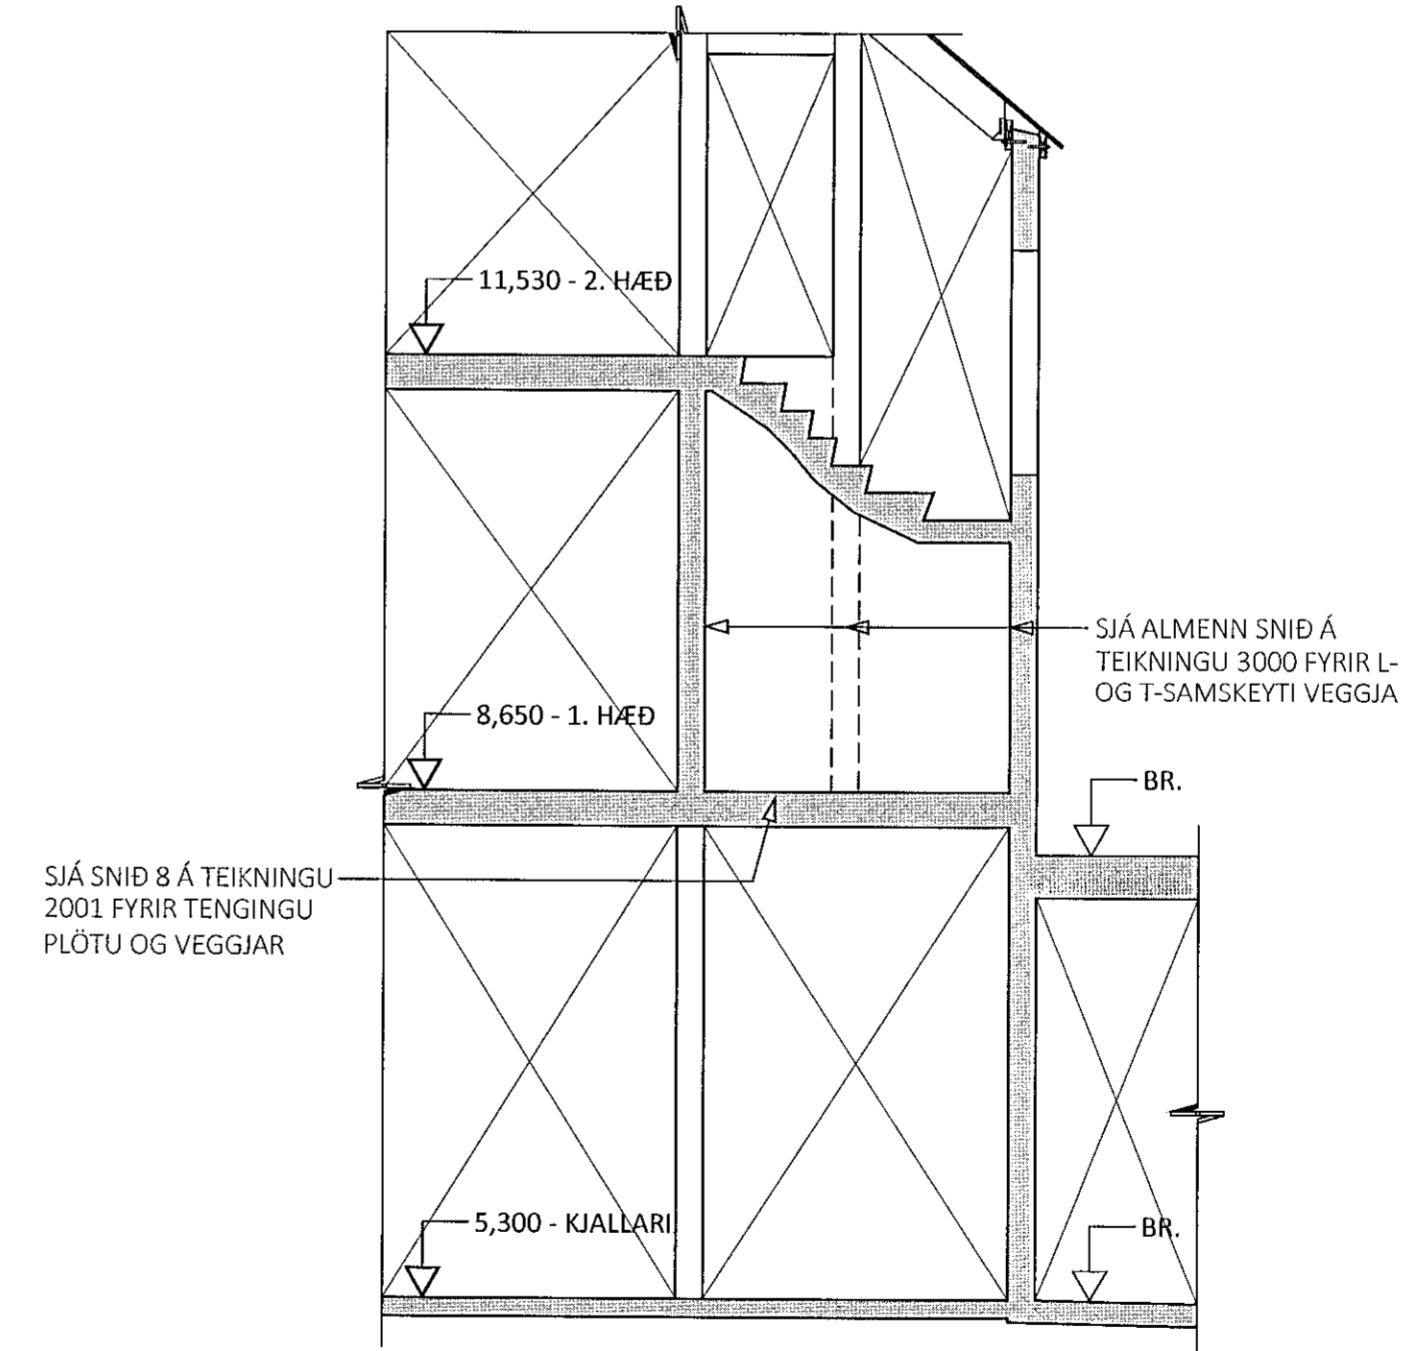

HLIÐARMYND VEGGIAR V009 - M:50:  
PYKKT VEGGIAR: 180mm

ÁRITUN BYGGINGARFULLTRÚA

Sambykkt þann  
18. okt. 2021  
f.h. byggingarfulltrúans í Hafnarfirði  
Hjelmur A. Jónsson

H.A.S.

ÁRITUN HÖNNUNARSTJÓRA  
KT: