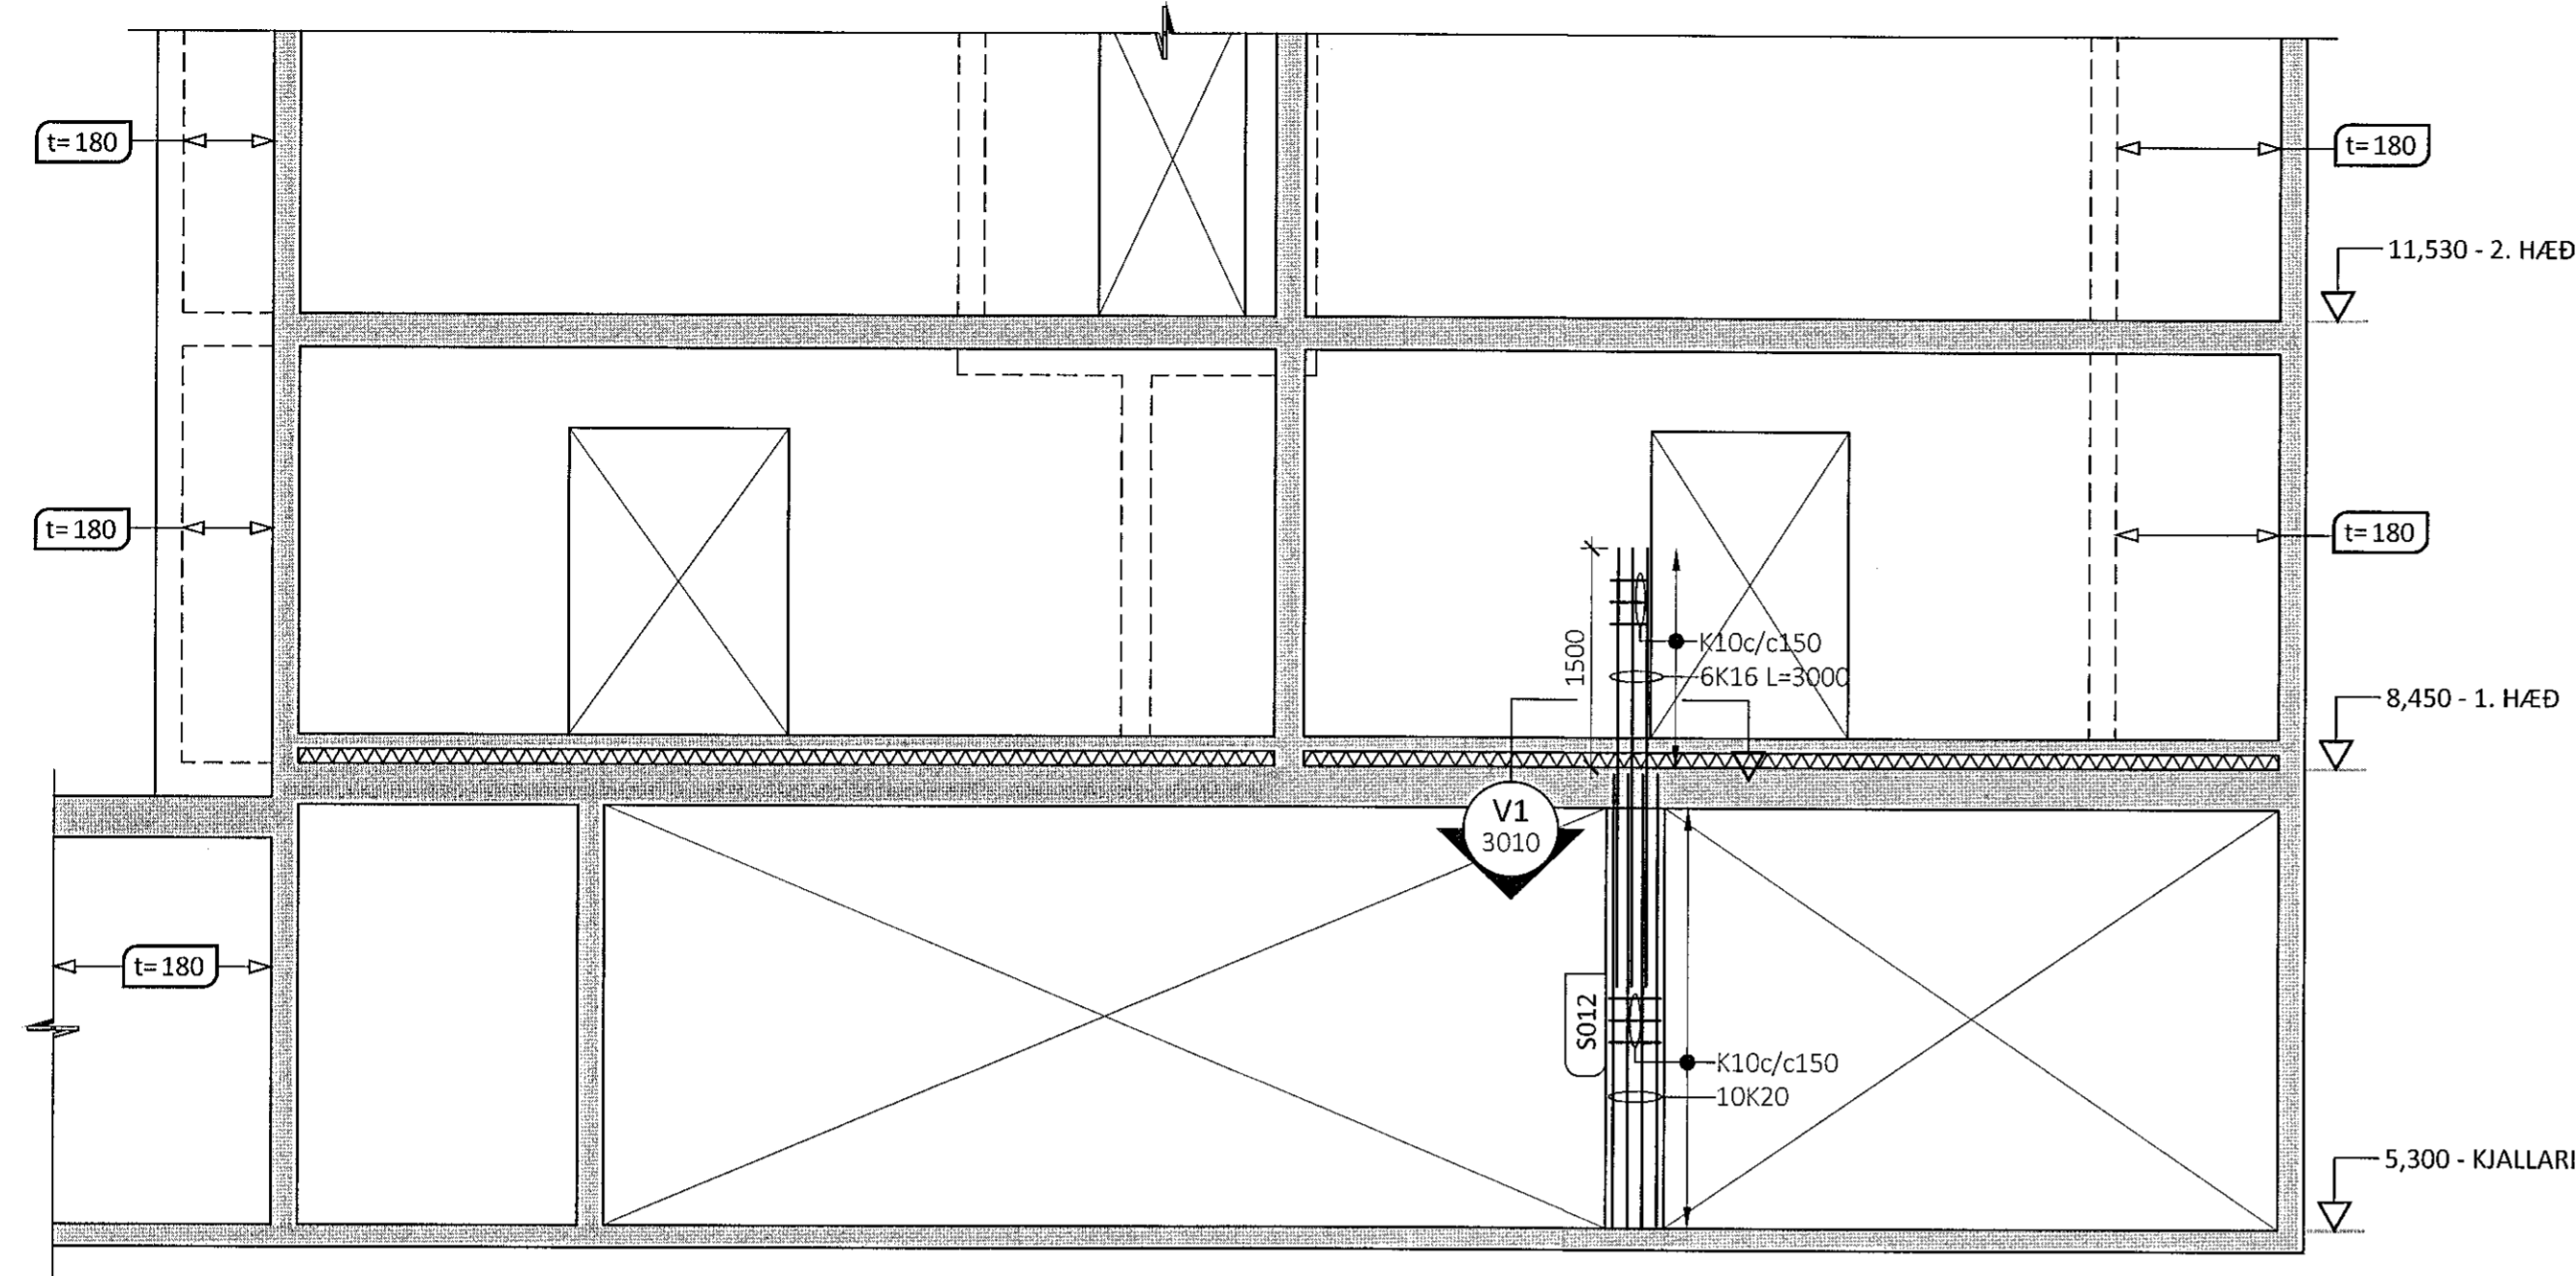

HLIÐARMYND VEGGIAR V003 - M:50:  
PYKKT VEGGIAR: 200mm NEMA ANNAD SÉ SÉRSTAKLEGA TEKID FRAM

HLIÐARMYND VEGGIAR V028 & V029 - M:50:  
PYKKT VEGGIAR: 180mm

HLIÐARMYND VEGGIAR V005 - M:50:  
PYKKT VEGGIAR: 180mm

HLIÐARMYND VEGGIAR V009 - M:50:  
PYKKT VEGGIAR: 180mm

ÁRITUN BYGGINGARFULLTRÚA

Sambykkt þann  
18. okt. 2021  
f.h. byggingarfulltrúans í Hafnarfirði  
Hjelmur A. Jónsson

H.A.S.

ÁRITUN HÖNNUNARSTJÓRA  
KT: