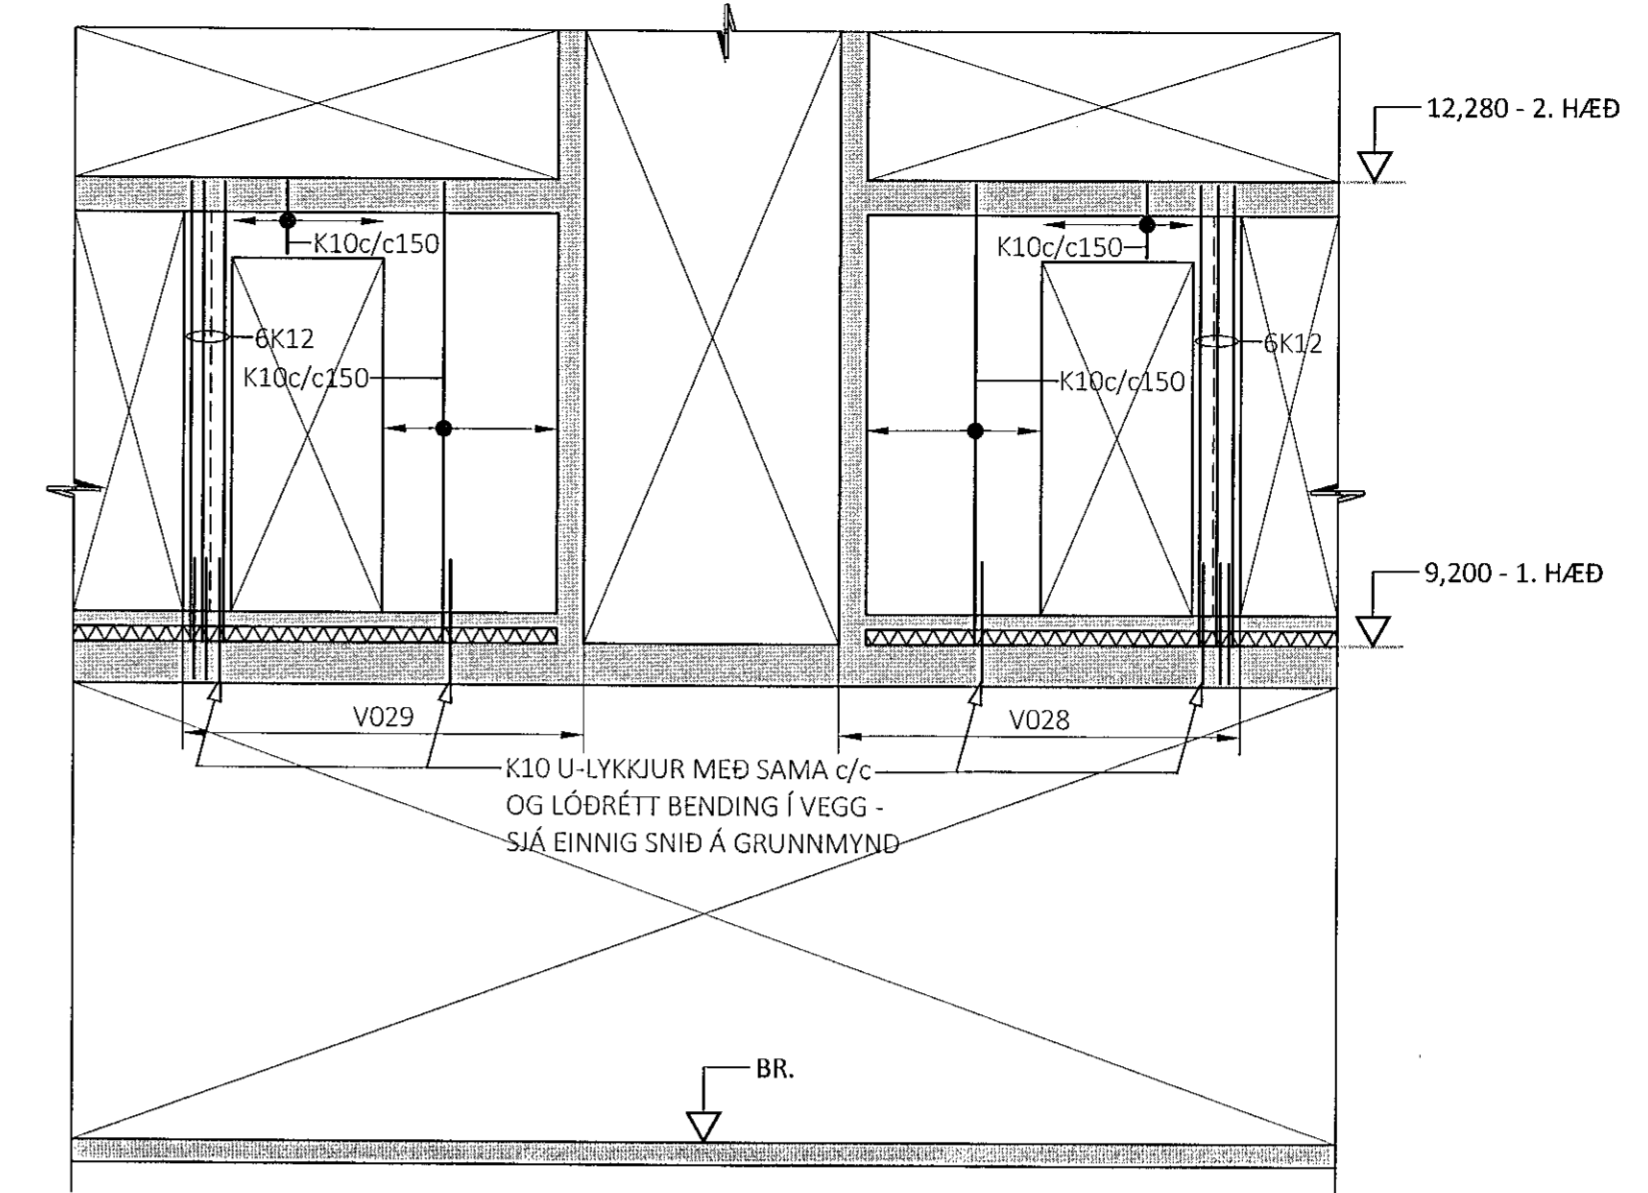

HLIÐARMYND VEGGIAR V003 - M:50:  
PYKKT VEGGIAR: 200mm NEMA ANNAD SÉ SÉRSTAKLEGA TEKID FRAM

HLIÐARMYND VEGGIAR V028 & V029 - M:50:  
PYKKT VEGGIAR: 180mm

HLIÐARMYND VEGGIAR V005 - M:50:  
PYKKT VEGGIAR: 180mm