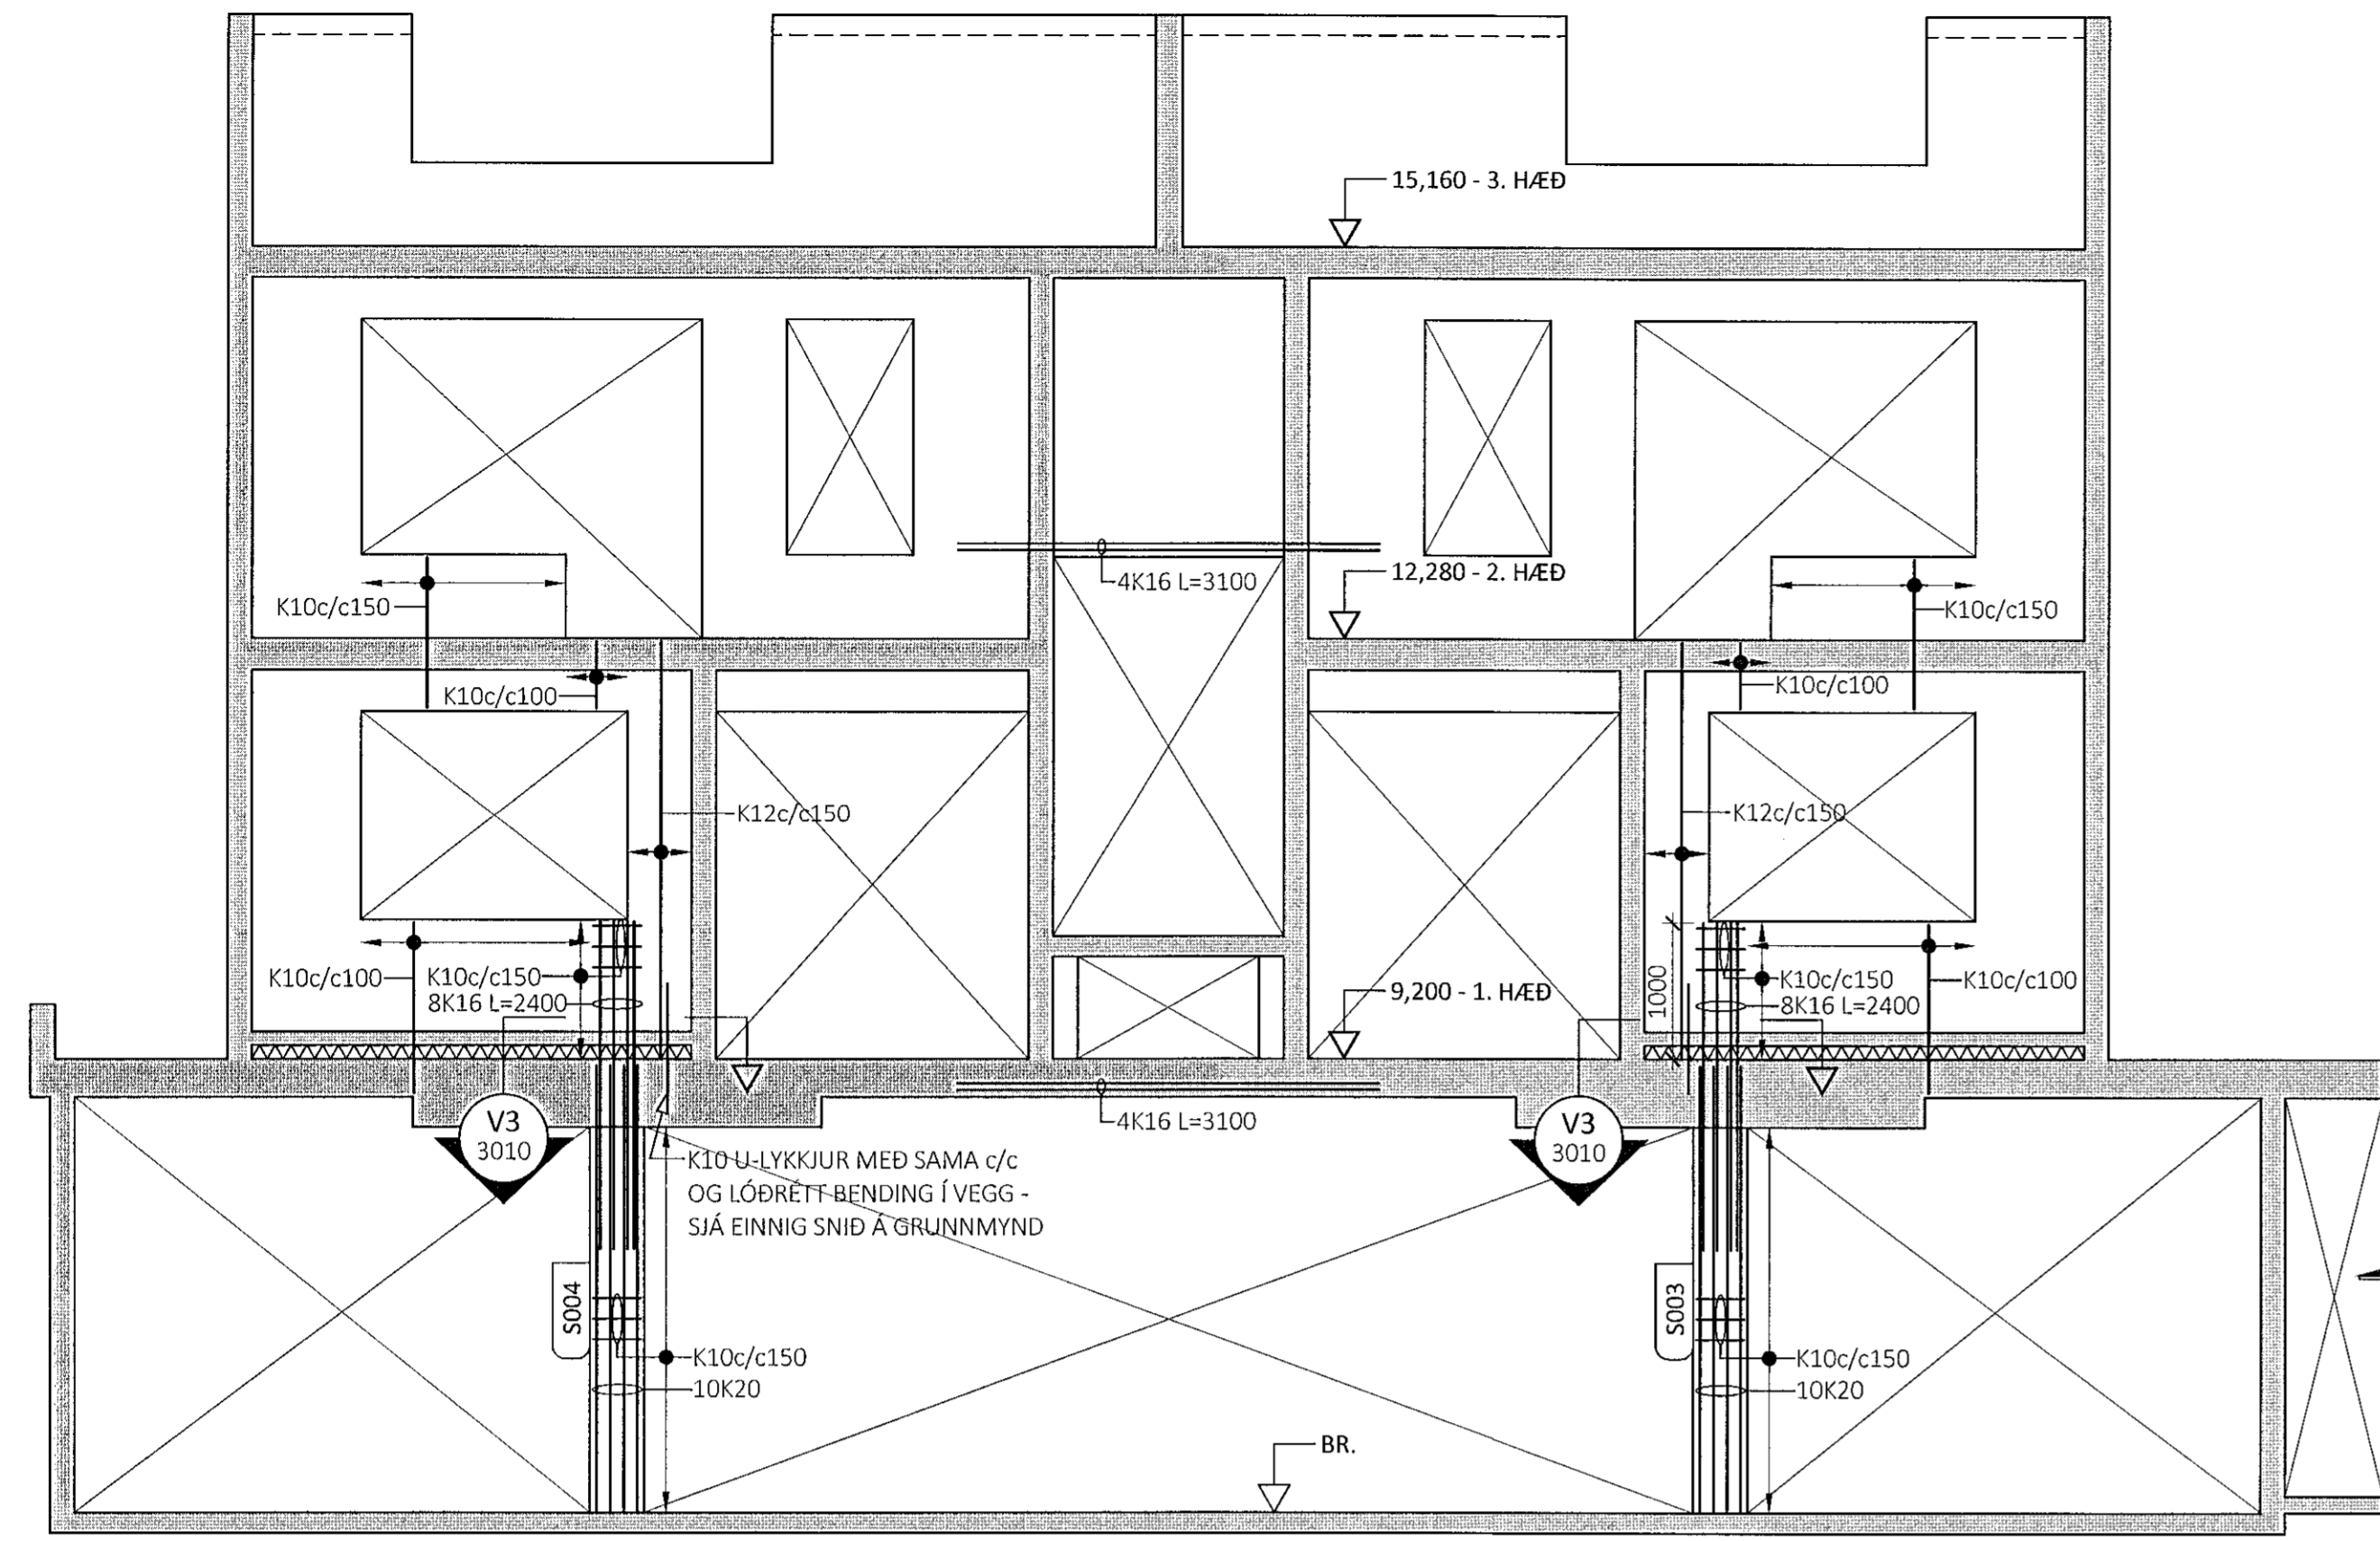

HLIÐARMYND VEGGIAR V027 - M:50:  
ÞYKKT VEGGIAR: 200mm

HLIÐARMYND VEGGIAR V035 - M:50:  
ÞYKKT VEGGIAR: 180mm

HLIÐARMYND VEGGIAR V033 - M:50:  
ÞYKKT VEGGIAR: 200mm NEMA ANNAD SÉ SÉRSTAKLEGA TEKIÐ FRAM

HLIÐARMYND VEGGIAR V036 - M:50:  
ÞYKKT VEGGIAR: 180mm

ÁRITUN BYGGINGARFULLTRÓA

Samþykkt þann  
18. okt. 2021  
f.h. byggingarfulltrúans í Hafnarfirði  
Hjalmar A. Jónsson

HANNA

Hönnun: Örn Kjartansson  
940176-4979

ÁRITUN HÖNNUNARSTJÓRA KT:

- ALMENNAR SKÝRINGAR:
- SJÁ FLEIRI ALMENNAR SKÝRINGAR Á TEIKNINGU 0000
  - ÖLL MÁL ERU Í MILLIMETRUM, EN KÓTAR ERU Í METRUM
  - JÁRNAGRIND Í VEGGIUM ER ALMENNT TVÖFÖLD GRIND NEMA ANNAD SÉ SÉRSTAKLEGA TEKIÐ FRAM
  - ÞEGAR BENDING ER GEFIN UPP Í STYKKJAFJÖLDA ER UPPGEFIN TALA HEILDARFJÖLDI Í NÆR- OG FJÆRBRÚN VEGGIUM
  - ALMENN GRUNNBENDING VEGGI ER SKILGREIND Í TÖFLU Á TEIKNINGU 3000, GILDIR SÚ BENDING NEMA ÖNNUR BENDING SÉ SKILGREIND Á HLIÐARMYND
  - ALMENN SNID FYRIR VEGGI ERU SÝND Á TEIKNINGU 3000 OG GILDA ÞAU NEMA ANNAD SÉ SÉRSTAKLEGA SKILGREINT Á HLIÐARMYND
  - SJÁ GATAPLAN FRÁ VARMBOÐA FYRIR GÖT Í VEGGI