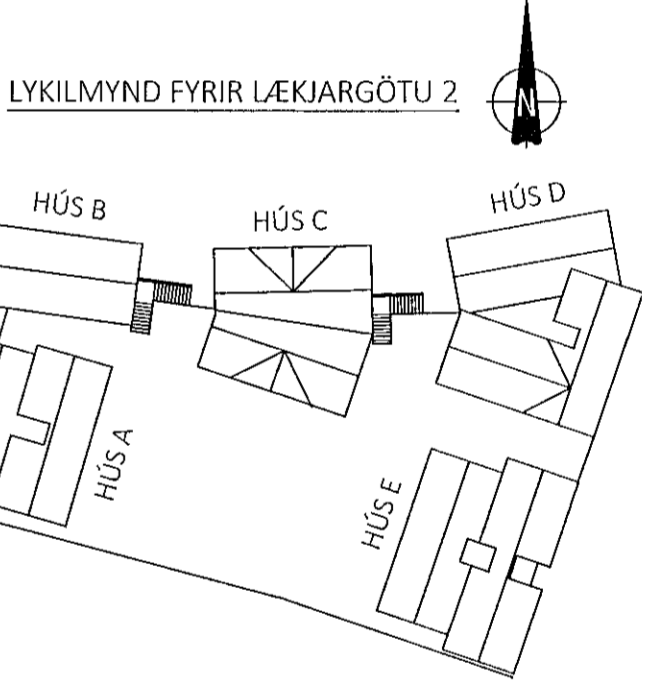

ÁRITUN BYGGINGARFULLTRÓA

Samþykkt þann  
18. okt. 2021  
f.h. byggingarfulltrúans í Hafnarfirði  
Hjalmar A. Jónsson

HANNA

Hönnun: Örn Kjartansson  
940176-4979

ÁRITUN HÖNNUNARSTJÓRA KT:

- ALMENNAR SKÝRINGAR:
- SJÁ FLEIRI ALMENNAR SKÝRINGAR Á TEIKNINGU 0000
  - ÖLL MÁL ERU Í MILLIMETRUM, EN KÓTAR ERU Í METRUM
  - JÁRNAGRIND Í VEGGIUM ER ALMENNT TVÖFÖLD GRIND NEMA ANNAD SÉ SÉRSTAKLEGA TEKIÐ FRAM
  - ÞEGAR BENDING ER GEFIN UPP Í STYKKJAFJÖLDA ER UPPGEFIN TALA HEILDARFJÖLDI Í NÆR- OG FJÆRBRÚN VEGGIUM
  - ALMENN GRUNNBENDING VEGGI ER SKILGREIND Í TÖFLU Á TEIKNINGU 3000, GILDIR SÚ BENDING NEMA ÖNNUR BENDING SÉ SKILGREIND Á HLIÐARMYND
  - ALMENN SNID FYRIR VEGGI ERU SÝND Á TEIKNINGU 3000 OG GILDA ÞAU NEMA ANNAD SÉ SÉRSTAKLEGA SKILGREINT Á HLIÐARMYND
  - SJÁ GATAPLAN FRÁ VARMBOÐA FYRIR GÖT Í VEGGI