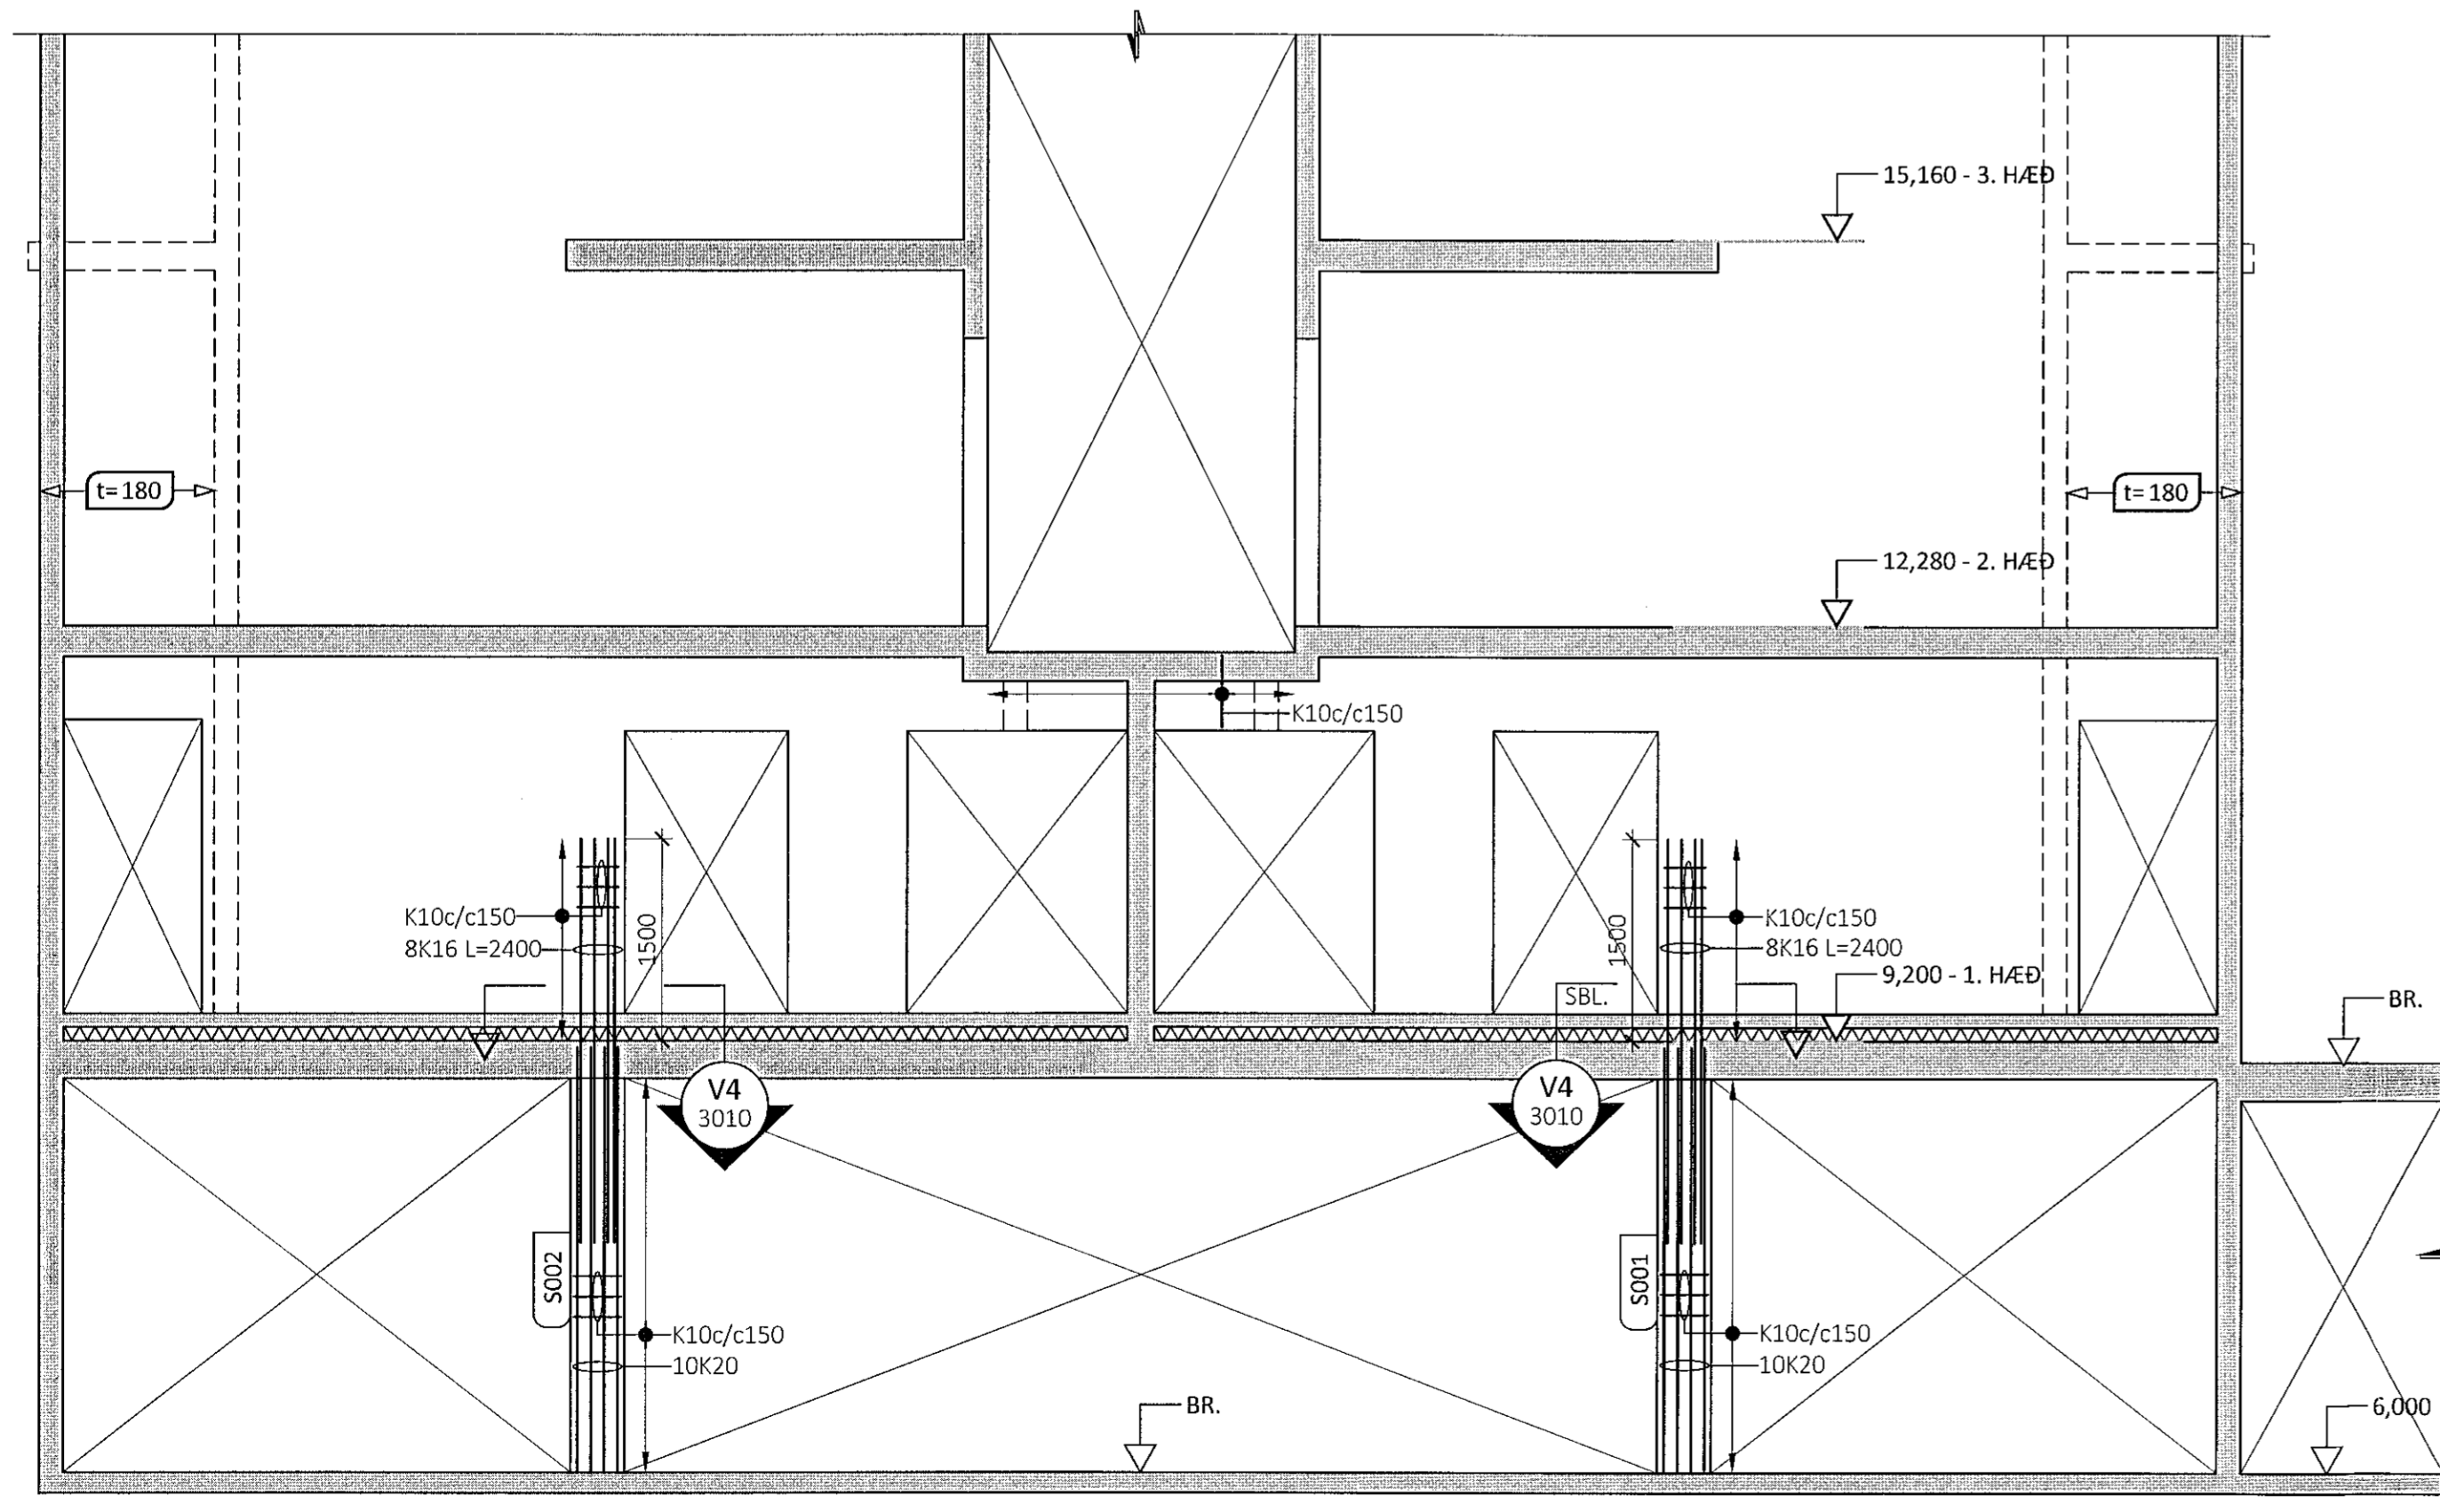

HLIÐARMYND VEGGIAR V027 - M:50:  
ÞYKKT VEGGIAR: 200mm

HLIÐARMYND VEGGIAR V035 - M:50:  
ÞYKKT VEGGIAR: 180mm

HLIÐARMYND VEGGIAR V033 - M:50:  
ÞYKKT VEGGIAR: 200mm NEMA ANNAD SÉ SÉRSTAKLEGA TEKIÐ FRAM

HLIÐARMYND VEGGIAR V036 - M:50:  
ÞYKKT VEGGIAR: 180mm

ÁRITUN BYGGINGARFULLTRÓA

Samþykkt þann  
18. okt. 2021  
f.h. byggingarfulltrúans í Hafnarfirði  
Hjalmar A. Jónsson

HANNA

Hönnun: Örn Kjartansson  
940176-4979

ÁRITUN HÖNNUNARSTJÓRA KT:

- ALMENNAR SKÝRINGAR:
- SJÁ FLEIRI ALMENNAR SKÝRINGAR Á TEIKNINGU 0000
  - ÖLL MÁL ERU Í MILLIMETRUM, EN KÓTAR ERU Í METRUM
  - JÁRNAGRIND Í VEGGIUM ER ALMENNT TVÖFÖLD GRIND NEMA ANNAD SÉ SÉRSTAKLEGA TEKIÐ FRAM
  - ÞEGAR BENDING ER GEFIN UPP Í STYKKJAFJÖLDA ER UPPGEFIN TALA HEILDARFJÖLDI Í NÆR- OG FJÆRBRÚN VEGGIUM
  - ALMENN GRUNNBENDING VEGGI ER SKILGREIND Í TÖFLU Á TEIKNINGU 3000, GILDIR SÚ BENDING NEMA ÖNNUR BENDING SÉ SKILGREIND Á HLIÐARMYND
  - ALMENN SNID FYRIR VEGGI ERU SÝND Á TEIKNINGU 3000 OG GILDA ÞAU NEMA ANNAD SÉ SÉRSTAKLEGA SKILGREINT Á HLIÐARMYND
  - SJÁ GATAPLAN FRÁ VARMBOÐA FYRIR GÖT Í VEGGI