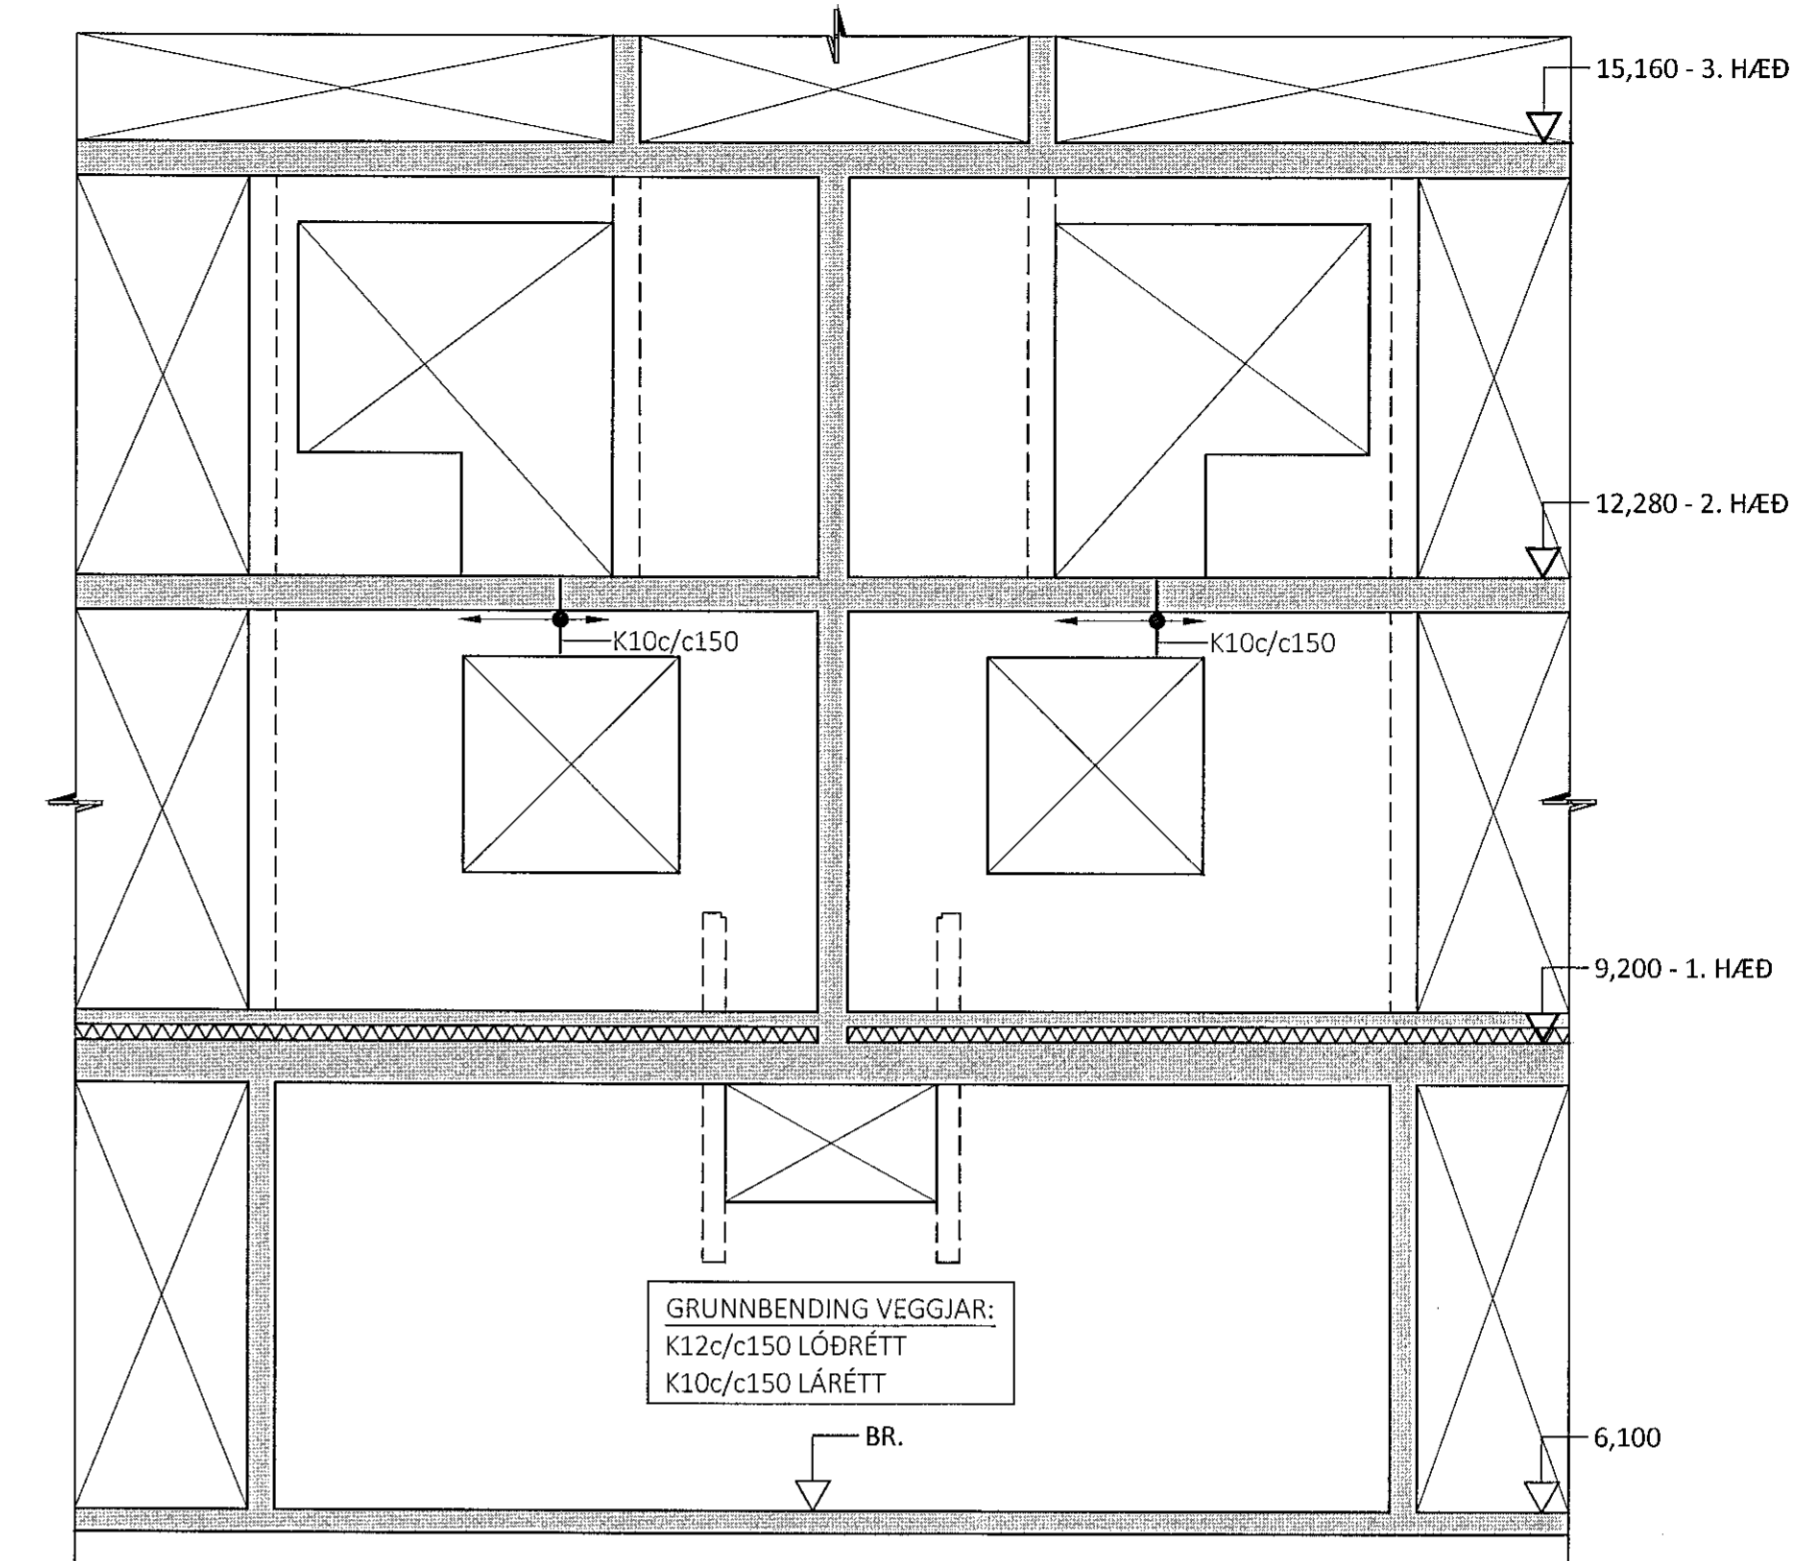

HLIÐARMYND VEGGIAR V027 - M:50:  
ÞYKKT VEGGIAR: 200mm

HLIÐARMYND VEGGIAR V035 - M:50:  
ÞYKKT VEGGIAR: 180mm

HLIÐARMYND VEGGIAR V033 - M:50:  
ÞYKKT VEGGIAR: 200mm NEMA ANNAD SÉ SÉRSTAKLEGA TEKIÐ FRAM

HLIÐARMYND VEGGIAR V036 - M:50:  
ÞYKKT VEGGIAR: 180mm

ÁRITUN BYGGINGARFULLTRÓA

Samþykkt þann  
18. okt. 2021  
f.h. byggingarfulltrúans í Hafnarfirði  
Hjalmar A. Jónsson

HANNA

Hönnun: Örn Kjartansson  
940176-4979

ÁRITUN HÖNNUNARSTJÓRA KT:

- ALMENNAR SKÝRINGAR:
- SJÁ FLEIRI ALMENNAR SKÝRINGAR Á TEIKNINGU 0000
  - ÖLL MÁL ERU Í MILLIMETRUM, EN KÓTAR ERU Í METRUM
  - JÁRNAGRIND Í VEGGIUM ER ALMENNT TVÖFÖLD GRIND NEMA ANNAD SÉ SÉRSTAKLEGA TEKIÐ FRAM
  - ÞEGAR BENDING ER GEFIN UPP Í STYKKJAFJÖLDA ER UPPGEFIN TALA HEILDARFJÖLDI Í NÆR- OG FJÆRBRÚN VEGGIUM
  - ALMENN GRUNNBENDING VEGGI ER SKILGREIND Í TÖFLU Á TEIKNINGU 3000, GILDIR SÚ BENDING NEMA ÖNNUR BENDING SÉ SKILGREIND Á HLIÐARMYND
  - ALMENN SNID FYRIR VEGGI ERU SÝND Á TEIKNINGU 3000 OG GILDA ÞAU NEMA ANNAD SÉ SÉRSTAKLEGA SKILGREINT Á HLIÐARMYND
  - SJÁ GATAPLAN FRÁ VARMBOÐA FYRIR GÖT Í VEGGI