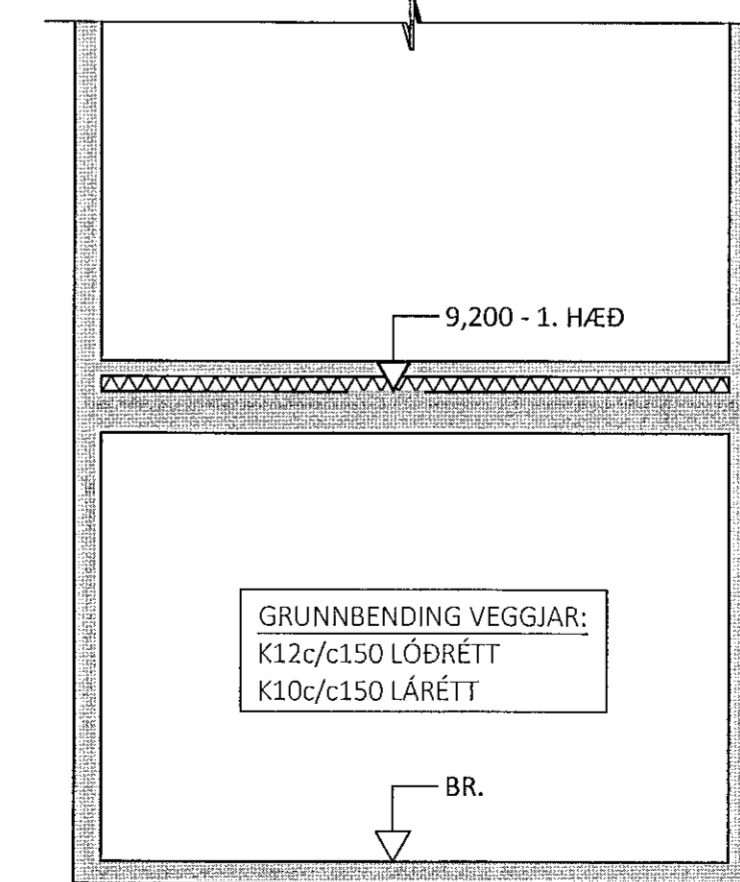

HLIÐARMYND VEGGIAR V027 - M:50:  
ÞYKKT VEGGIAR: 200mm

HLIÐARMYND VEGGIAR V035 - M:50:  
ÞYKKT VEGGIAR: 180mm

HLIÐARMYND VEGGIAR V033 - M:50:  
ÞYKKT VEGGIAR: 200mm NEMA ANNAD SÉ SÉRSTAKLEGA TEKIÐ FRAM

HLIÐARMYND VEGGIAR V036 - M:50:  
ÞYKKT VEGGIAR: 180mm

ÁRITUN BYGGINGARFULLTRÓA

Samþykkt þann  
18. okt. 2021  
f.h. byggingarfulltrúans í Hafnarfirði  
Hjalmar A. Jónsson

HANNA

Hönnun: Örn Kjartansson  
940176-4979

ÁRITUN HÖNNUNARSTJÓRA KT:

- ALMENNAR SKÝRINGAR:
- SJÁ FLEIRI ALMENNAR SKÝRINGAR Á TEIKNINGU 0000
  - ÖLL MÁL ERU Í MILLIMETRUM, EN KÓTAR ERU Í METRUM
  - JÁRNAGRIND Í VEGGIUM ER ALMENNT TVÖFÖLD GRIND NEMA ANNAD SÉ SÉRSTAKLEGA TEKIÐ FRAM
  - ÞEGAR BENDING ER GEFIN UPP Í STYKKJAFJÖLDA ER UPPGEFIN TALA HEILDARFJÖLDI Í NÆR- OG FJÆRBRÚN VEGGIUM
  - ALMENN GRUNNBENDING VEGGI ER SKILGREIND Í TÖFLU Á TEIKNINGU 3000, GILDIR SÚ BENDING NEMA ÖNNUR BENDING SÉ SKILGREIND Á HLIÐARMYND
  - ALMENN SNID FYRIR VEGGI ERU SÝND Á TEIKNINGU 3000 OG GILDA ÞAU NEMA ANNAD SÉ SÉRSTAKLEGA SKILGREINT Á HLIÐARMYND
  - SJÁ GATAPLAN FRÁ VARMBOÐA FYRIR GÖT Í VEGGI