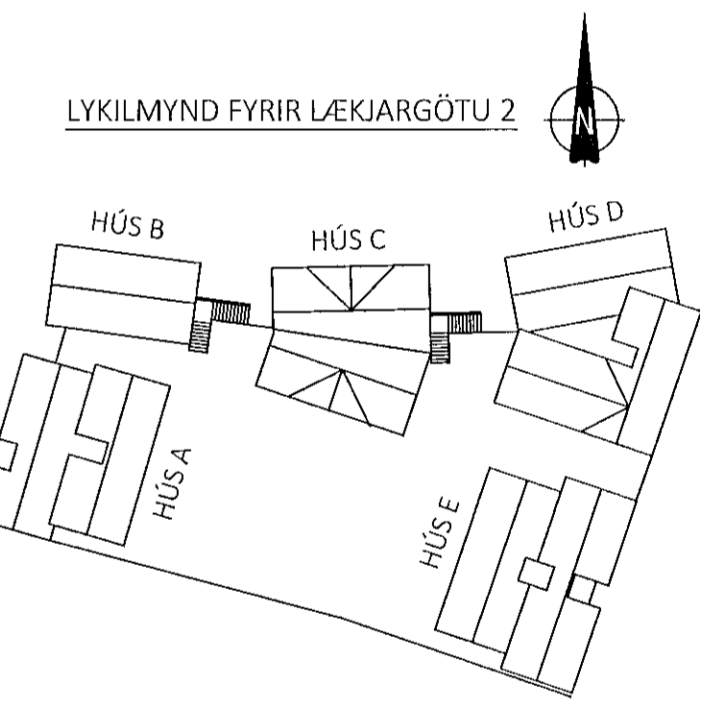

HAS

Kristján Ólafsson
040176-4979
ÁRITUN HÖNNUNARSTJÓRA KT:

ALMENNAR SKÝRINGAR:

- SJÁ FLEIRI ALMENNAR SKÝRINGAR Á TEIKNINGU 0000
- ÖLL MÁL ERU Í MILLIMETRUM, EN KÓTAR ERU Í METRUM
- JÁRNAGRIND Í VEGGIUM ER ALMENNT TVÖFÖLD GRIND NEMA ANNAD SÉ SÉRSTAKLEGA TEKIÐ FRAM
- ÞEGAR BENDING ER GEFIN UPP Í STYKKJAFJÖLDA ER UPPGEFIN TALA HEILDARFJÖLDI Í ÆR- OG FJÆRBRÚN VEGGIAR
- ALMENN GRUNNBENDING VEGGI ER SKILGREIND Í TÖFLU Á TEIKNINGU 3000, GILDIR SÚ BENDING NEMA ÖNNUR BENDING SÉ SKILGREIND Á HLIÐARMYND
- ALMENN SNIÐ FYRIR VEGGI ERU SÝND Á TEIKNINGU 3000 OG GILDA ÞAU NEMA ANNAD SÉ SÉRSTAKLEGA SKILGREINT Á HLIÐARMYND
- SJÁ GATAPLAN FRÁ VARMBOÐA FYRIR GÓT Í VEGGI

HLIÐARMYND VEGGIAR V043 - M:50:
ÞYKKT VEGGIAR: 180mm

HLIÐARMYND VEGGIAR V044 - M:50:
ÞYKKT VEGGIAR: 180mm

ÚTG. DAGS SKÝRING

LÆKJARGATA 2 DVERGSREITURINN
HAFNARFIRÐI

BURÐARVIRKI
HLIÐARMYNDIR VEGGIAR
V043, V044, V100, V115 & V145