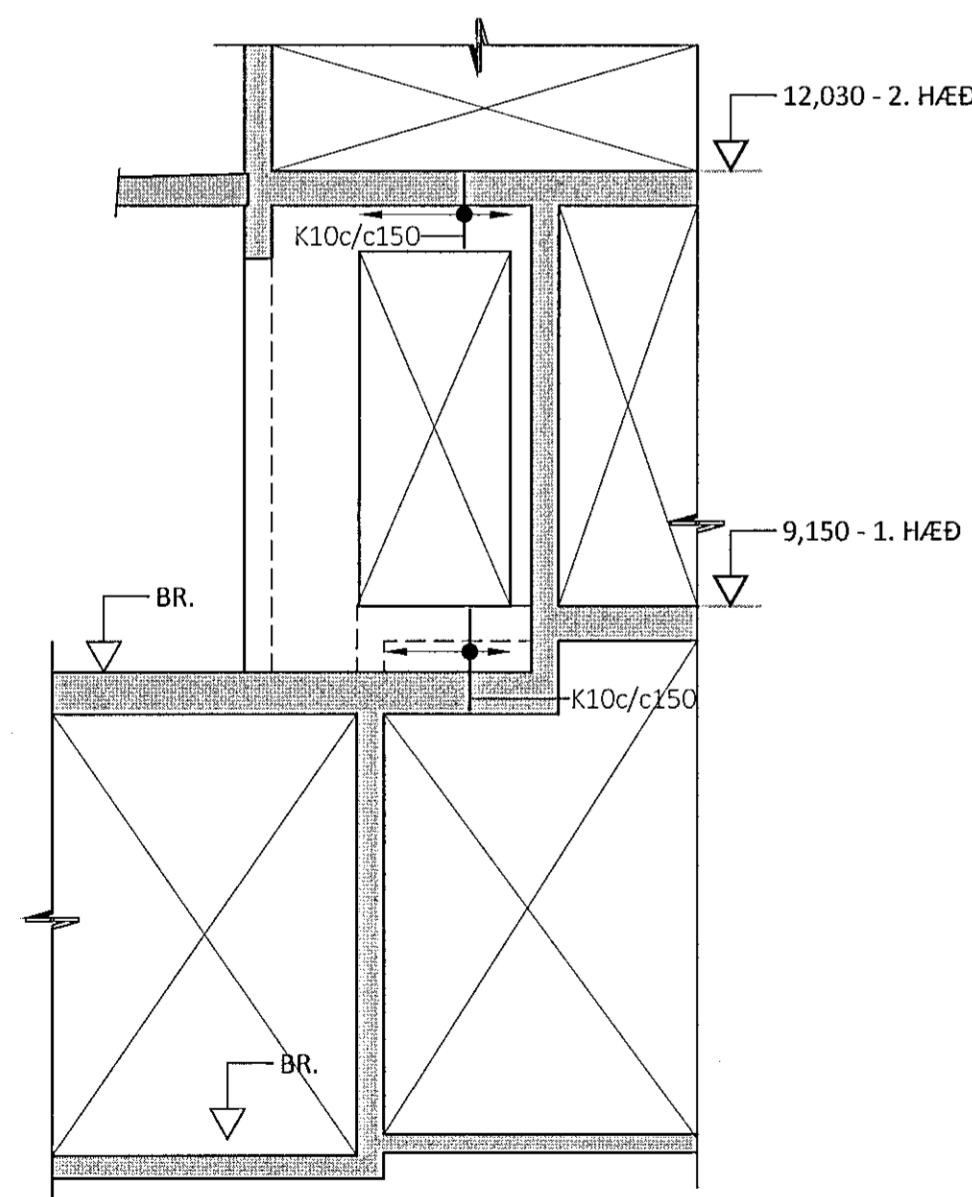

HLIÐARMYND VEGGIAR V100 - M:50:
ÞYKKT VEGGIAR: 180mm

HLIÐARMYND VEGGIAR V115 & V145 - M:50:
ÞYKKT VEGGIAR: 180mm

ÁRITUN BYGGINGARFULLTRÓA

Samþykkt þann
18. okt. 2021
f.h. byggingarfulltrúans í Hafnarfirði
Hjálmar A. Jónsson

HAS

Kristján Ólafsson
040176-4979
ÁRITUN HÖNNUNARSTJÓRA KT:

ALMENNAR SKÝRINGAR:

- SJÁ FLEIRI ALMENNAR SKÝRINGAR Á TEIKNINGU 0000
- ÖLL MÁL ERU Í MILLIMETRUM, EN KÓTAR ERU Í METRUM
- JÁRNAGRIND Í VEGGIUM ER ALMENNT TVÖFÖLD GRIND NEMA ANNAD SÉ SÉRSTAKLEGA TEKIÐ FRAM
- ÞEGAR BENDING ER GEFIN UPP Í STYKKJAFJÖLDA ER UPPGEFIN TALA HEILDARFJÖLDI Í ÆR- OG FJÆRBRÚN VEGGIAR
- ALMENN GRUNNBENDING VEGGI ER SKILGREIND Í TÖFLU Á TEIKNINGU 3000, GILDIR SÚ BENDING NEMA ÖNNUR BENDING SÉ SKILGREIND Á HLIÐARMYND
- ALMENN SNIÐ FYRIR VEGGI ERU SÝND Á TEIKNINGU 3000 OG GILDA ÞAU NEMA ANNAD SÉ SÉRSTAKLEGA SKILGREINT Á HLIÐARMYND
- SJÁ GATAPLAN FRÁ VARMBOÐA FYRIR GÓT Í VEGGI

HLIÐARMYND VEGGIAR V043 - M:50:
ÞYKKT VEGGIAR: 180mm

HLIÐARMYND VEGGIAR V044 - M:50:
ÞYKKT VEGGIAR: 180mm

ÚTG. DAGS SKÝRING

LÆKJARGATA 2 DVERGSREITURINN
HAFNARFIRÐI

BURÐARVIRKI
HLIÐARMYNDIR VEGGIAR
V043, V044, V100, V115 & V145