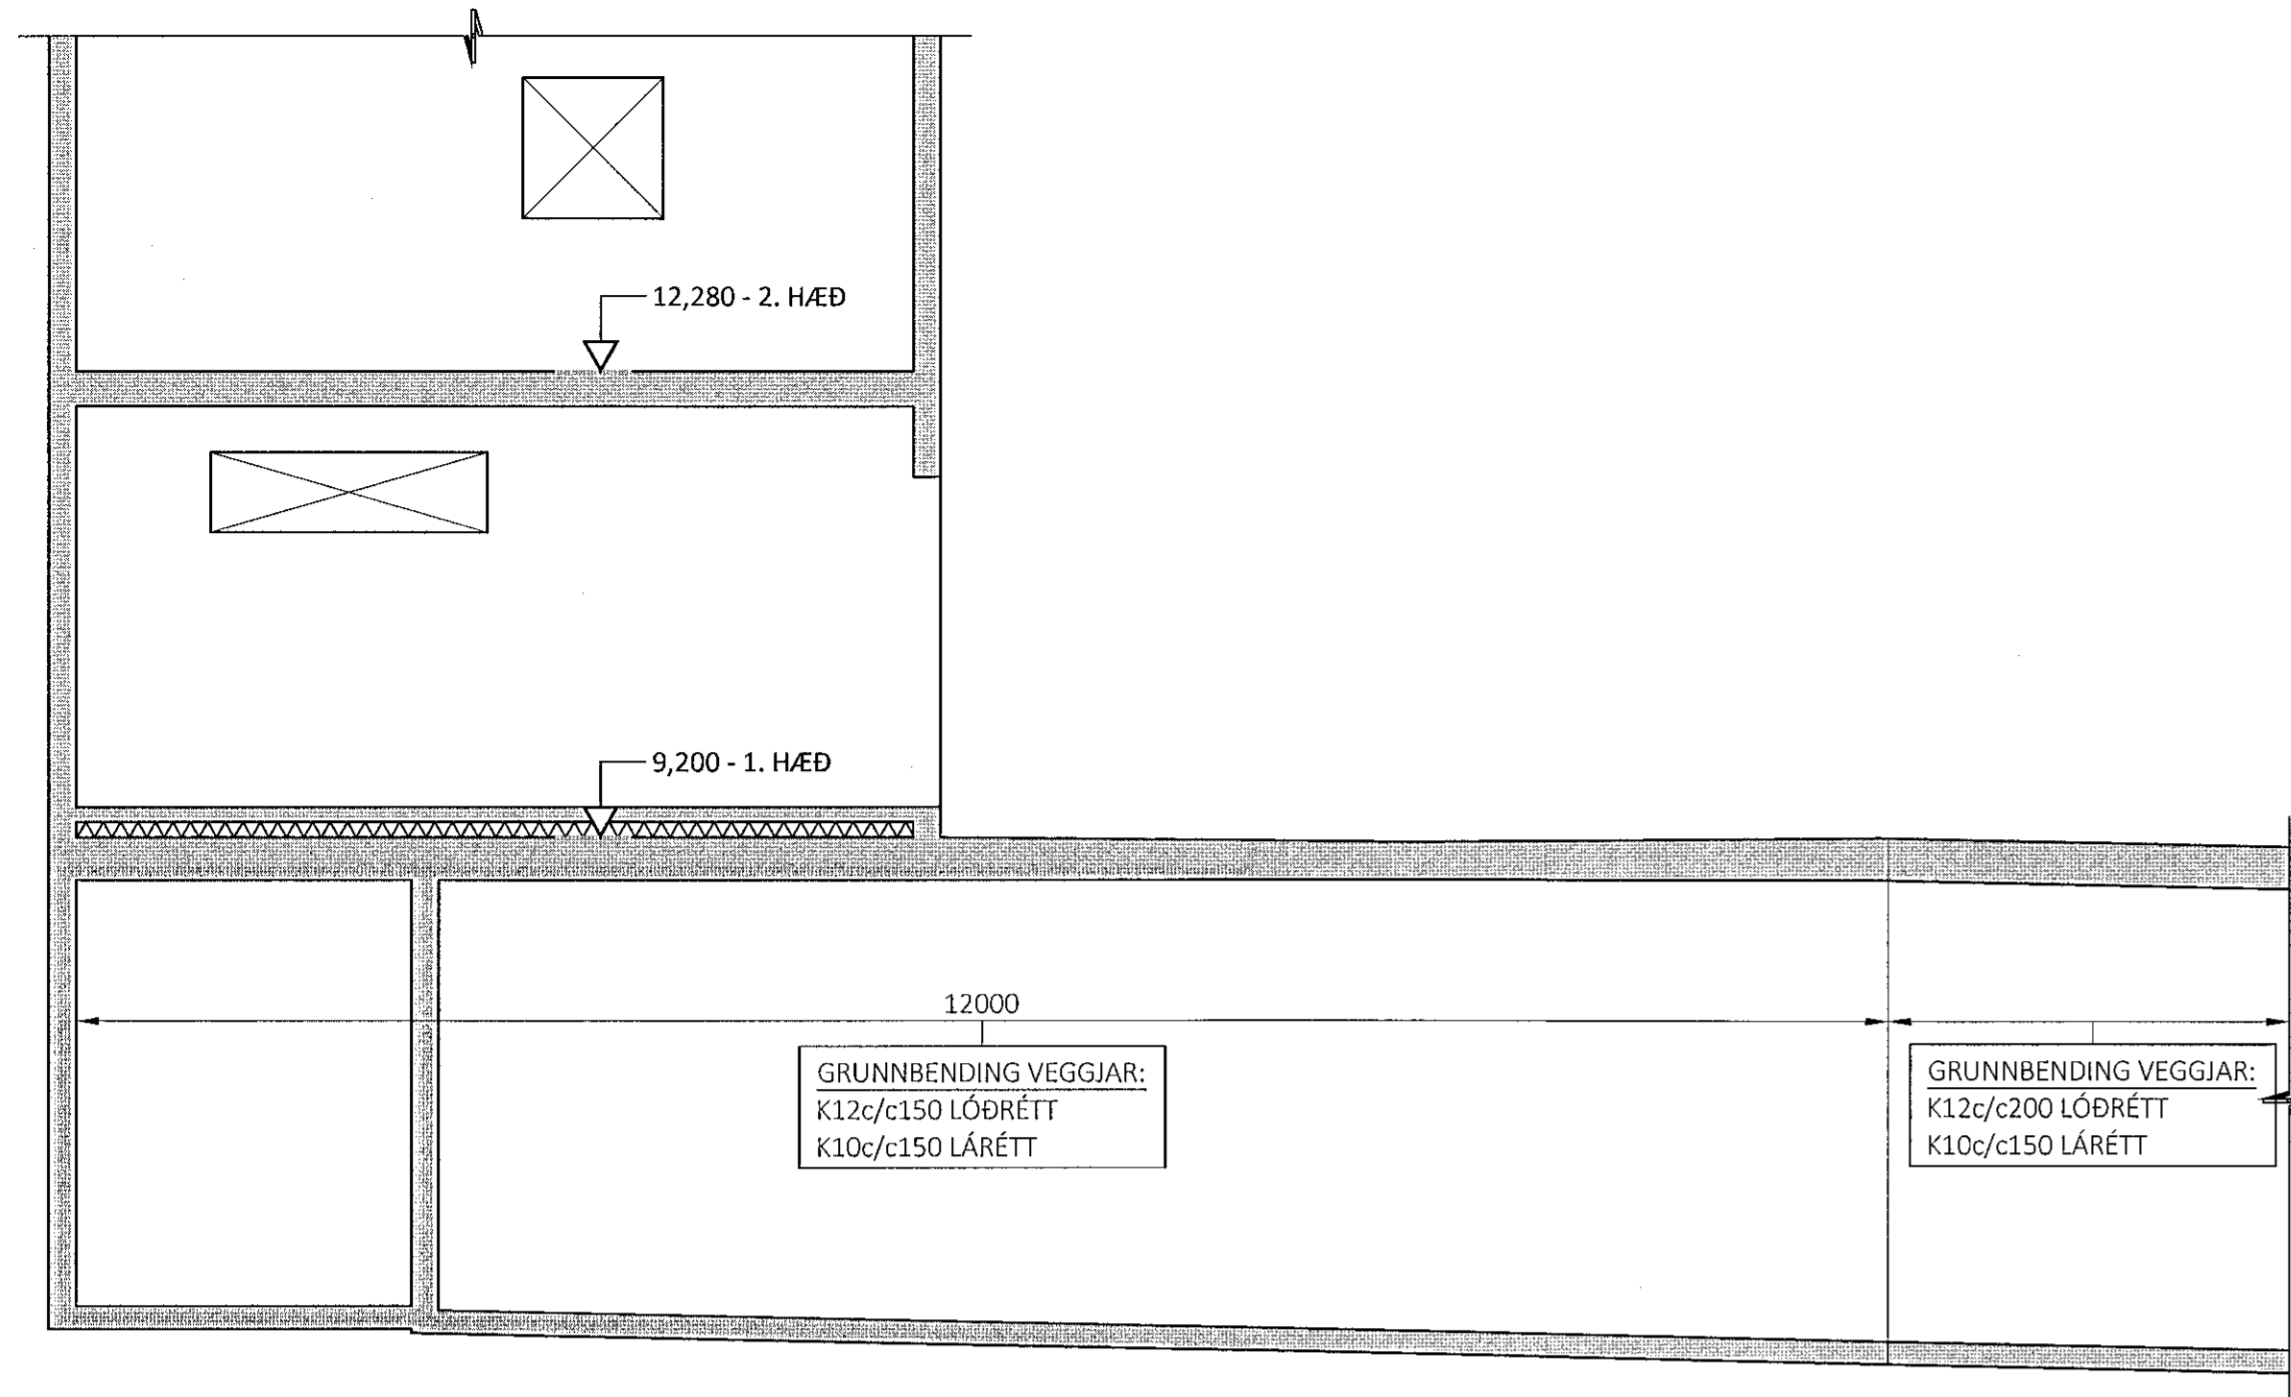

HLIÐARMYND VEGGIAR V100 - M:50:
ÞYKKT VEGGIAR: 180mm

HLIÐARMYND VEGGIAR V115 & V145 - M:50:
ÞYKKT VEGGIAR: 180mm

ÁRITUN BYGGINGARFULLTRÓA

Samþykkt þann
18. okt. 2021
f.h. byggingarfulltrúans í Hafnarfirði
Hjálmar A. Jónsson

HAS

Kristján Ólafsson
040176-4979
ÁRITUN HÖNNUNARSTJÓRA KT:

ALMENNAR SKÝRINGAR:

- SJÁ FLEIRI ALMENNAR SKÝRINGAR Á TEIKNINGU 0000
- ÖLL MÁL ERU Í MILLIMETRUM, EN KÓTAR ERU Í METRUM
- JÁRNAGRIND Í VEGGIUM ER ALMENNT TVÖFÖLD GRIND NEMA ANNAD SÉ SÉRSTAKLEGA TEKIÐ FRAM
- ÞEGAR BENDING ER GEFIN UPP Í STYKKJAFJÖLDA ER UPPGEFIN TALA HEILDARFJÖLDI Í ÆR- OG FJÆRBRÚN VEGGIAR
- ALMENN GRUNNBENDING VEGGI ER SKILGREIND Í TÖFLU Á TEIKNINGU 3000, GILDIR SÚ BENDING NEMA ÖNNUR BENDING SÉ SKILGREIND Á HLIÐARMYND
- ALMENN SNIÐ FYRIR VEGGI ERU SÝND Á TEIKNINGU 3000 OG GILDA ÞAU NEMA ANNAD SÉ SÉRSTAKLEGA SKILGREINT Á HLIÐARMYND
- SJÁ GATAPLAN FRÁ VARMBOÐA FYRIR GÓT Í VEGGI