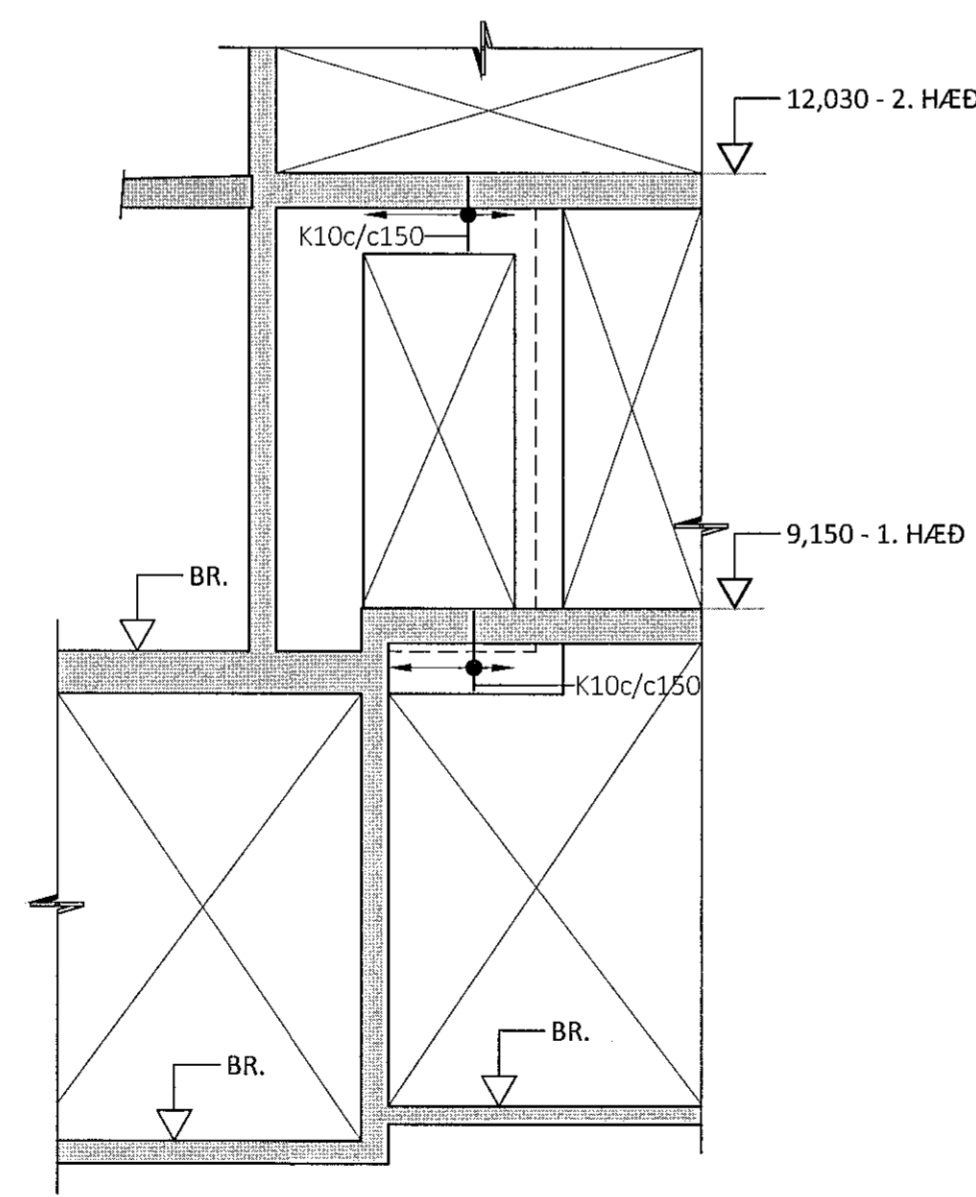

HLIÐARMYND VEGGIAR V043 - M:50:
ÞYKKT VEGGIAR: 180mm

HLIÐARMYND VEGGIAR V044 - M:50:
ÞYKKT VEGGIAR: 180mm

ÚTG. DAGS SKÝRING

LÆKJARGATA 2 DVERGSREITURINN
HAFNARFIRÐI

BURÐARVIRKI
HLIÐARMYNDIR VEGGIAR
V043, V044, V100, V115 & V145