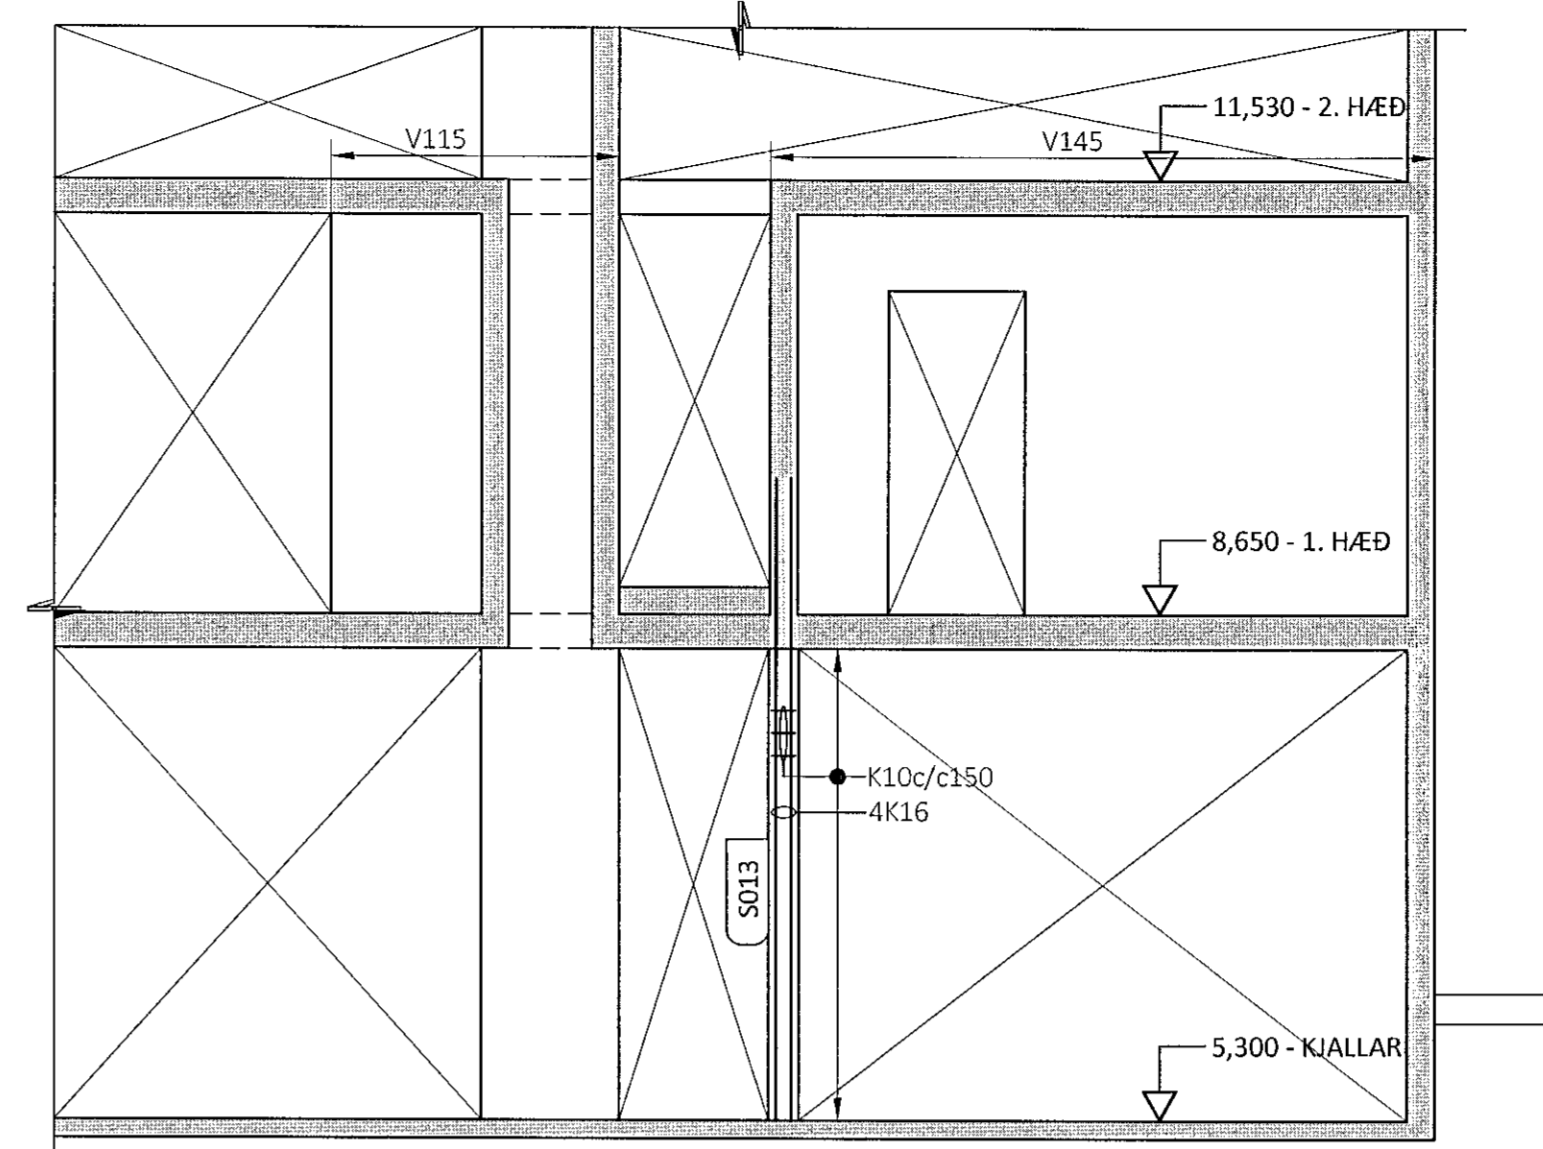

HLIÐARMYND VEGGIAR V100 - M:50:
ÞYKKT VEGGIAR: 180mm

HLIÐARMYND VEGGIAR V115 & V145 - M:50:
ÞYKKT VEGGIAR: 180mm

ÁRITUN BYGGINGARFULLTRÓA

Samþykkt þann
18. okt. 2021
f.h. byggingarfulltrúans í Hafnarfirði
Hjálmar A. Jónsson

HAS

Kristján Ólafsson
040176-4979
ÁRITUN HÖNNUNARSTJÓRA KT:

ALMENNAR SKÝRINGAR:

- SJÁ FLEIRI ALMENNAR SKÝRINGAR Á TEIKNINGU 0000
- ÖLL MÁL ERU Í MILLIMETRUM, EN KÓTAR ERU Í METRUM
- JÁRNAGRIND Í VEGGIUM ER ALMENNT TVÖFÖLD GRIND NEMA ANNAD SÉ SÉRSTAKLEGA TEKIÐ FRAM
- ÞEGAR BENDING ER GEFIN UPP Í STYKKJAFJÖLDA ER UPPGEFIN TALA HEILDARFJÖLDI Í ÆR- OG FJÆRBRÚN VEGGIAR
- ALMENN GRUNNBENDING VEGGI ER SKILGREIND Í TÖFLU Á TEIKNINGU 3000, GILDIR SÚ BENDING NEMA ÖNNUR BENDING SÉ SKILGREIND Á HLIÐARMYND
- ALMENN SNIÐ FYRIR VEGGI ERU SÝND Á TEIKNINGU 3000 OG GILDA ÞAU NEMA ANNAD SÉ SÉRSTAKLEGA SKILGREINT Á HLIÐARMYND
- SJÁ GATAPLAN FRÁ VARMBOÐA FYRIR GÓT Í VEGGI

HLIÐARMYND VEGGIAR V043 - M:50:
ÞYKKT VEGGIAR: 180mm

HLIÐARMYND VEGGIAR V044 - M:50:
ÞYKKT VEGGIAR: 180mm

ÚTG. DAGS SKÝRING

LÆKJARGATA 2 DVERGSREITURINN
HAFNARFIRÐI

BURÐARVIRKI
HLIÐARMYNDIR VEGGIAR
V043, V044, V100, V115 & V145