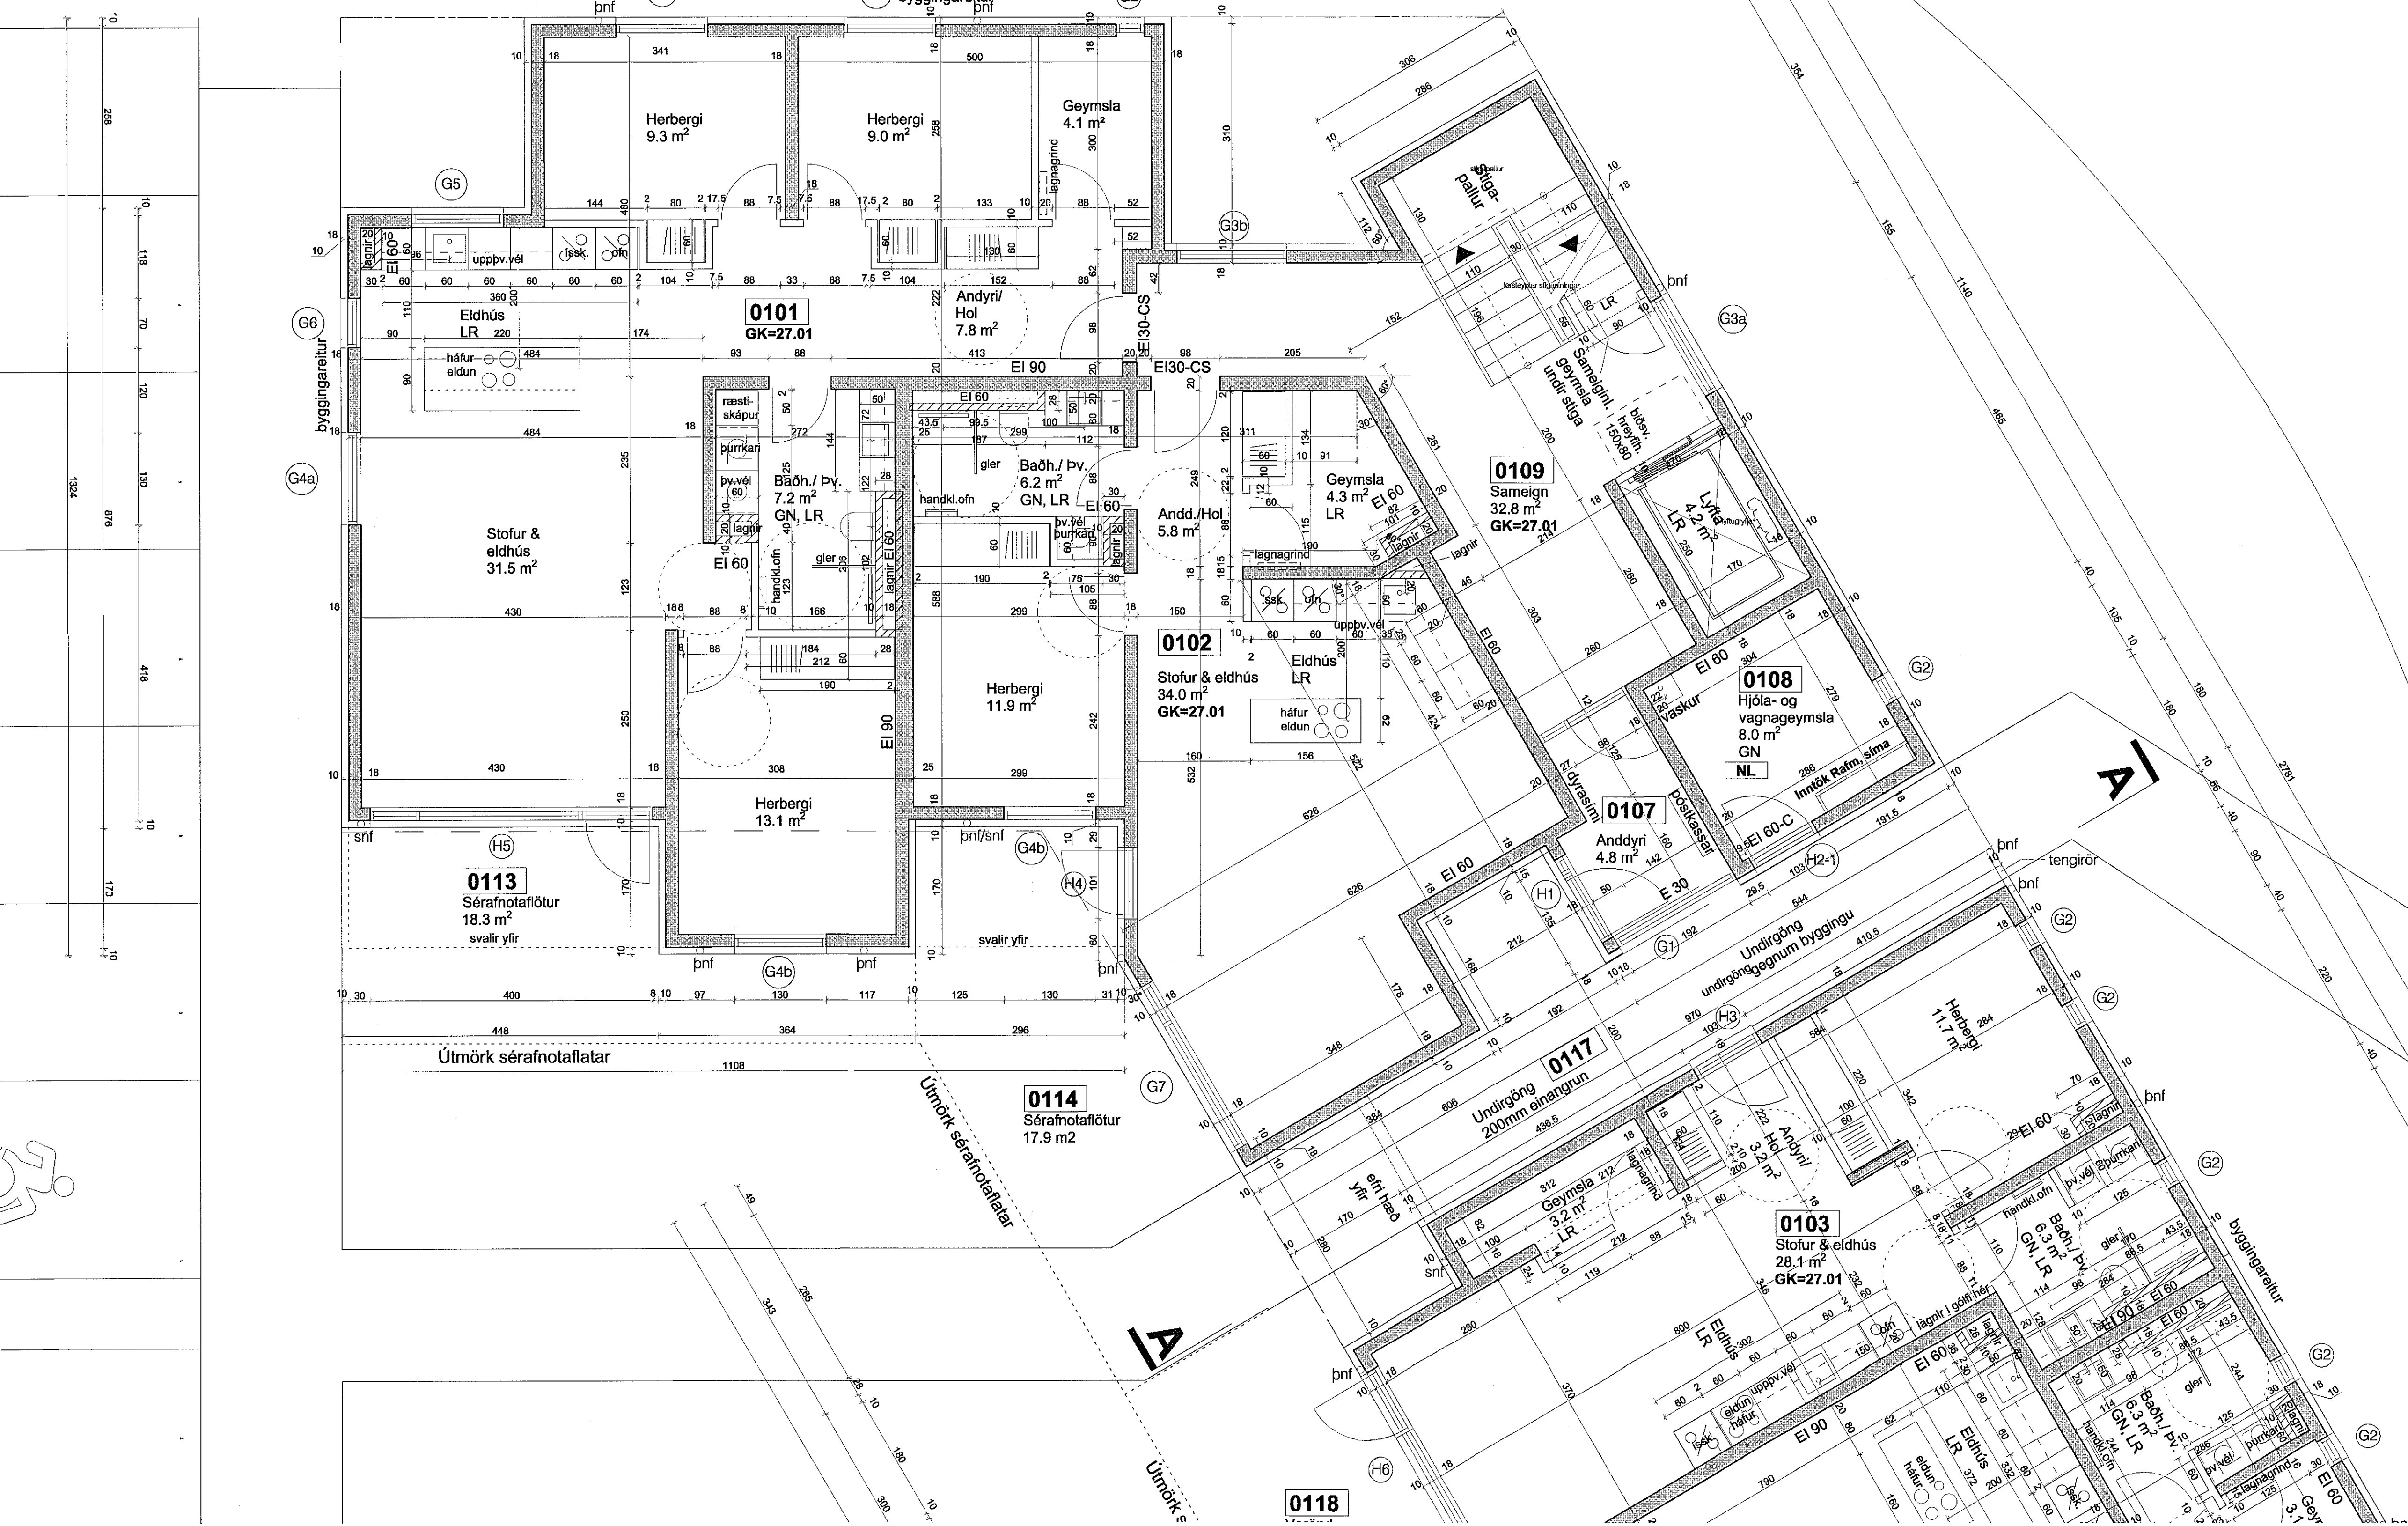

skýringar:

yfirlitsmynd:

verkheiti:

Nónhamar 2

verkhúti:

grunnmynd 1.hæð

mkv.:	1:50
dags.:	27.8.2021
hannað.:	GPK
teiknað.:	PRV
blaðstærð.:	A1

dags. breytinga:

- br. (a):
- br. (b):
- br. (c):
- br. (d):
- br. (e):
- br. (f):
- br. (g):

fylgiskjöl:

samb.:
samb.:
teikn.nr.:

S01

Grunnmynd 1.hæð, Nónhamar 2