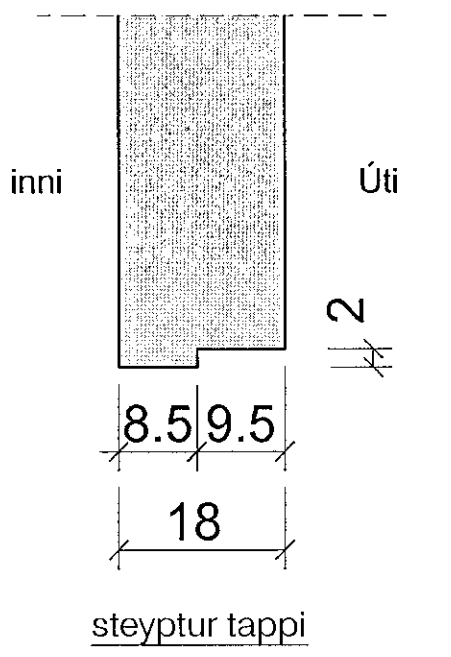

skýringar:

yfirlitsmynd:

verkheiti:

Nónhamar 2

verkhúti:

grunnmynd 1.hæð

mkv.:	1:50
dags.:	27.8.2021
hannað.:	GPK
teiknað.:	PRV
blaðstærð.:	A1

dags. breytinga:

- br. (a):
- br. (b):
- br. (c):
- br. (d):
- br. (e):
- br. (f):
- br. (g):

fylgiskjöl:

samb.:
samb.:
teikn.nr.:

S01

Grunnmynd 1.hæð, Nónhamar 2