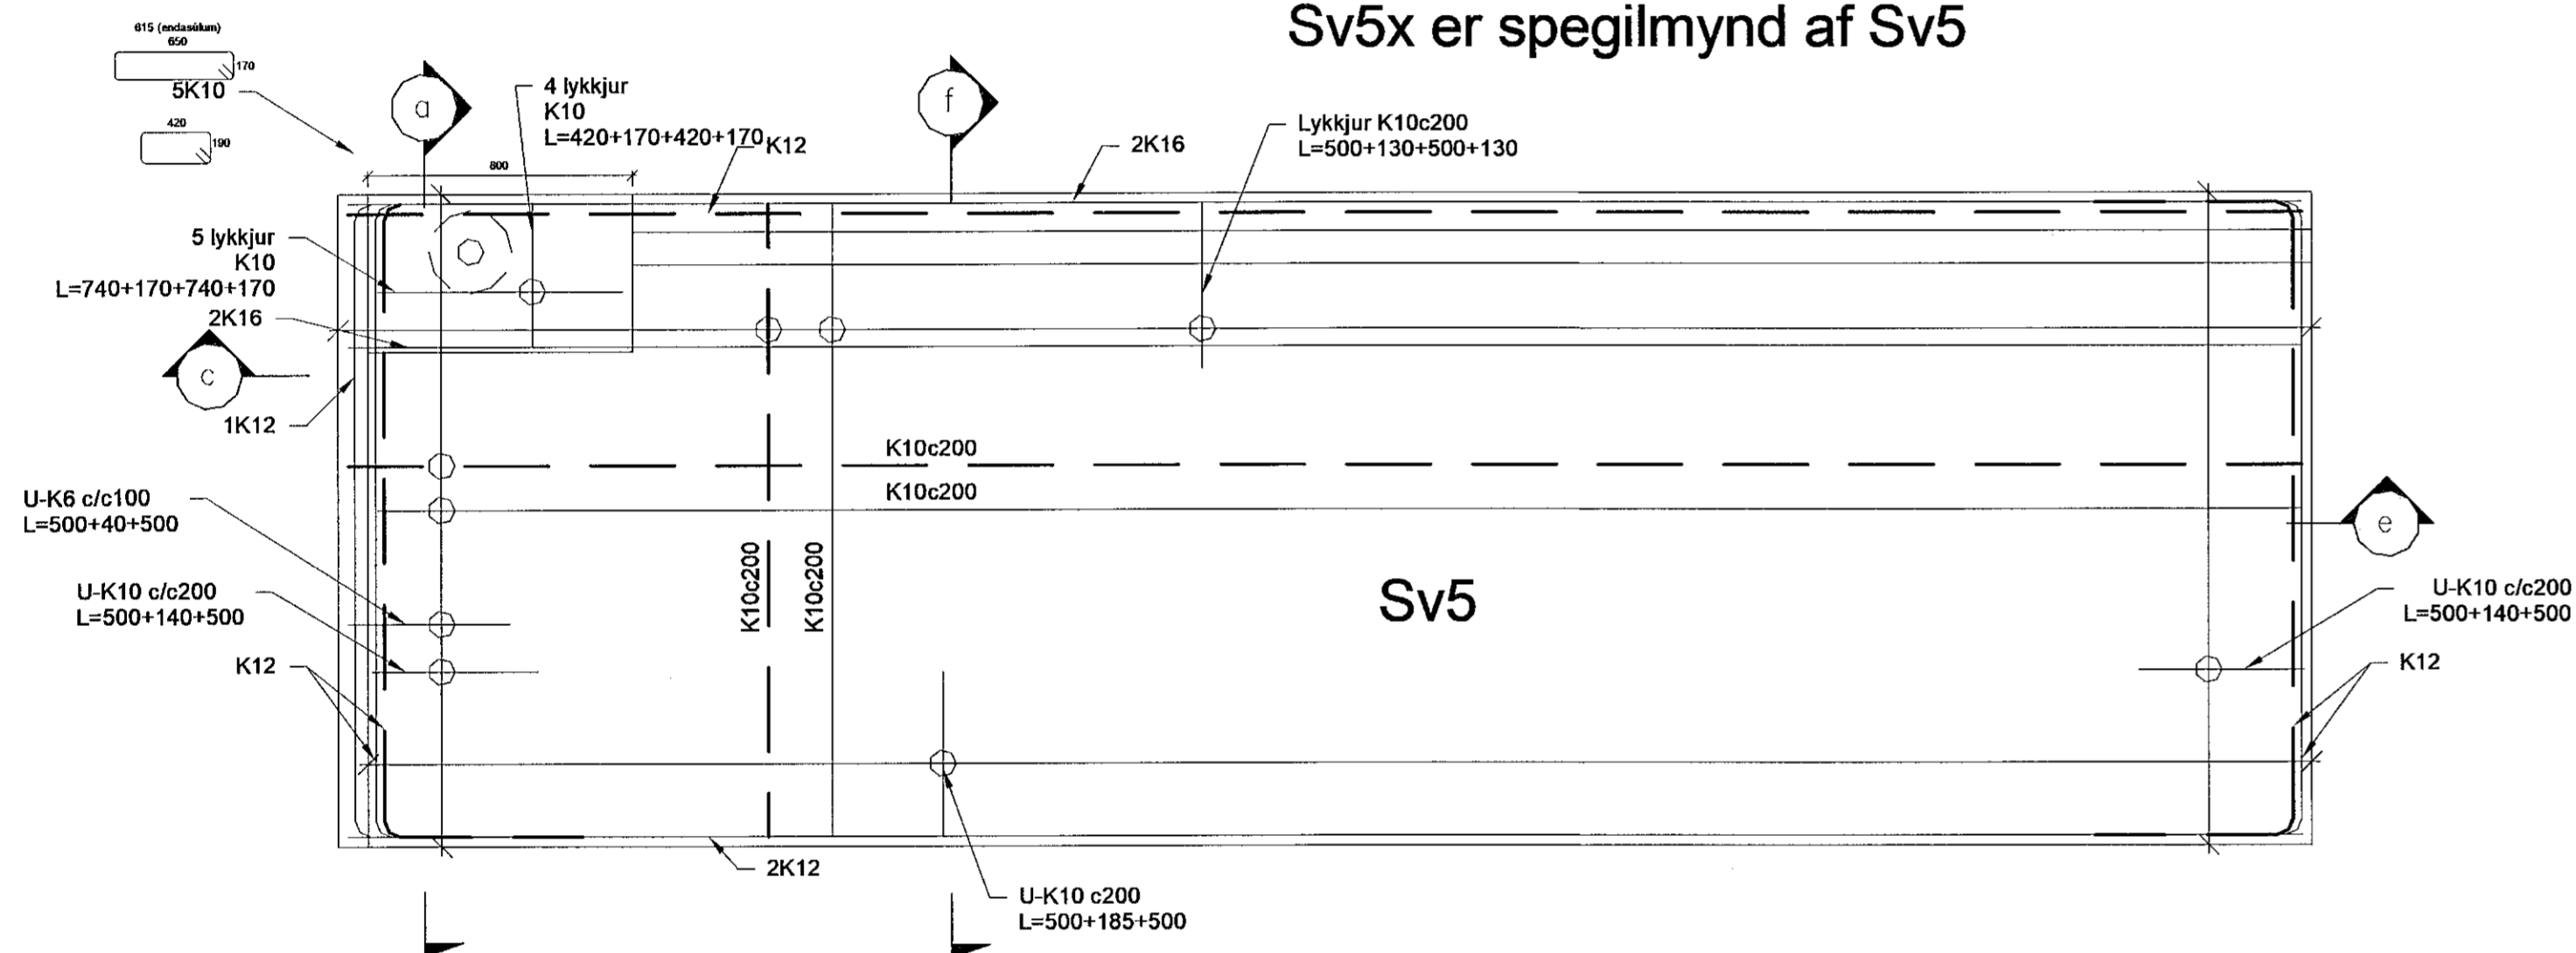

Sv3* er spegilmynd Sv3

Sampykkt þann
21. okt. 2021
F.H. Verkfræðistofa Reykjavíkur
Hönnunarráðgjafi
Elmar A. Jónsson
H.A.S.

Sv5x er spegilmynd af Sv5

1 Svalagangur
1 : 20

VERKTEIKNING GERÐ Á
GRUNNI AÐALUPPDRÁTTA
SEM SAMPYKKTIR VORU ÞANN:
22 JUL 2021
Ásgeir Ásgeirsson • kt. 061161-5429