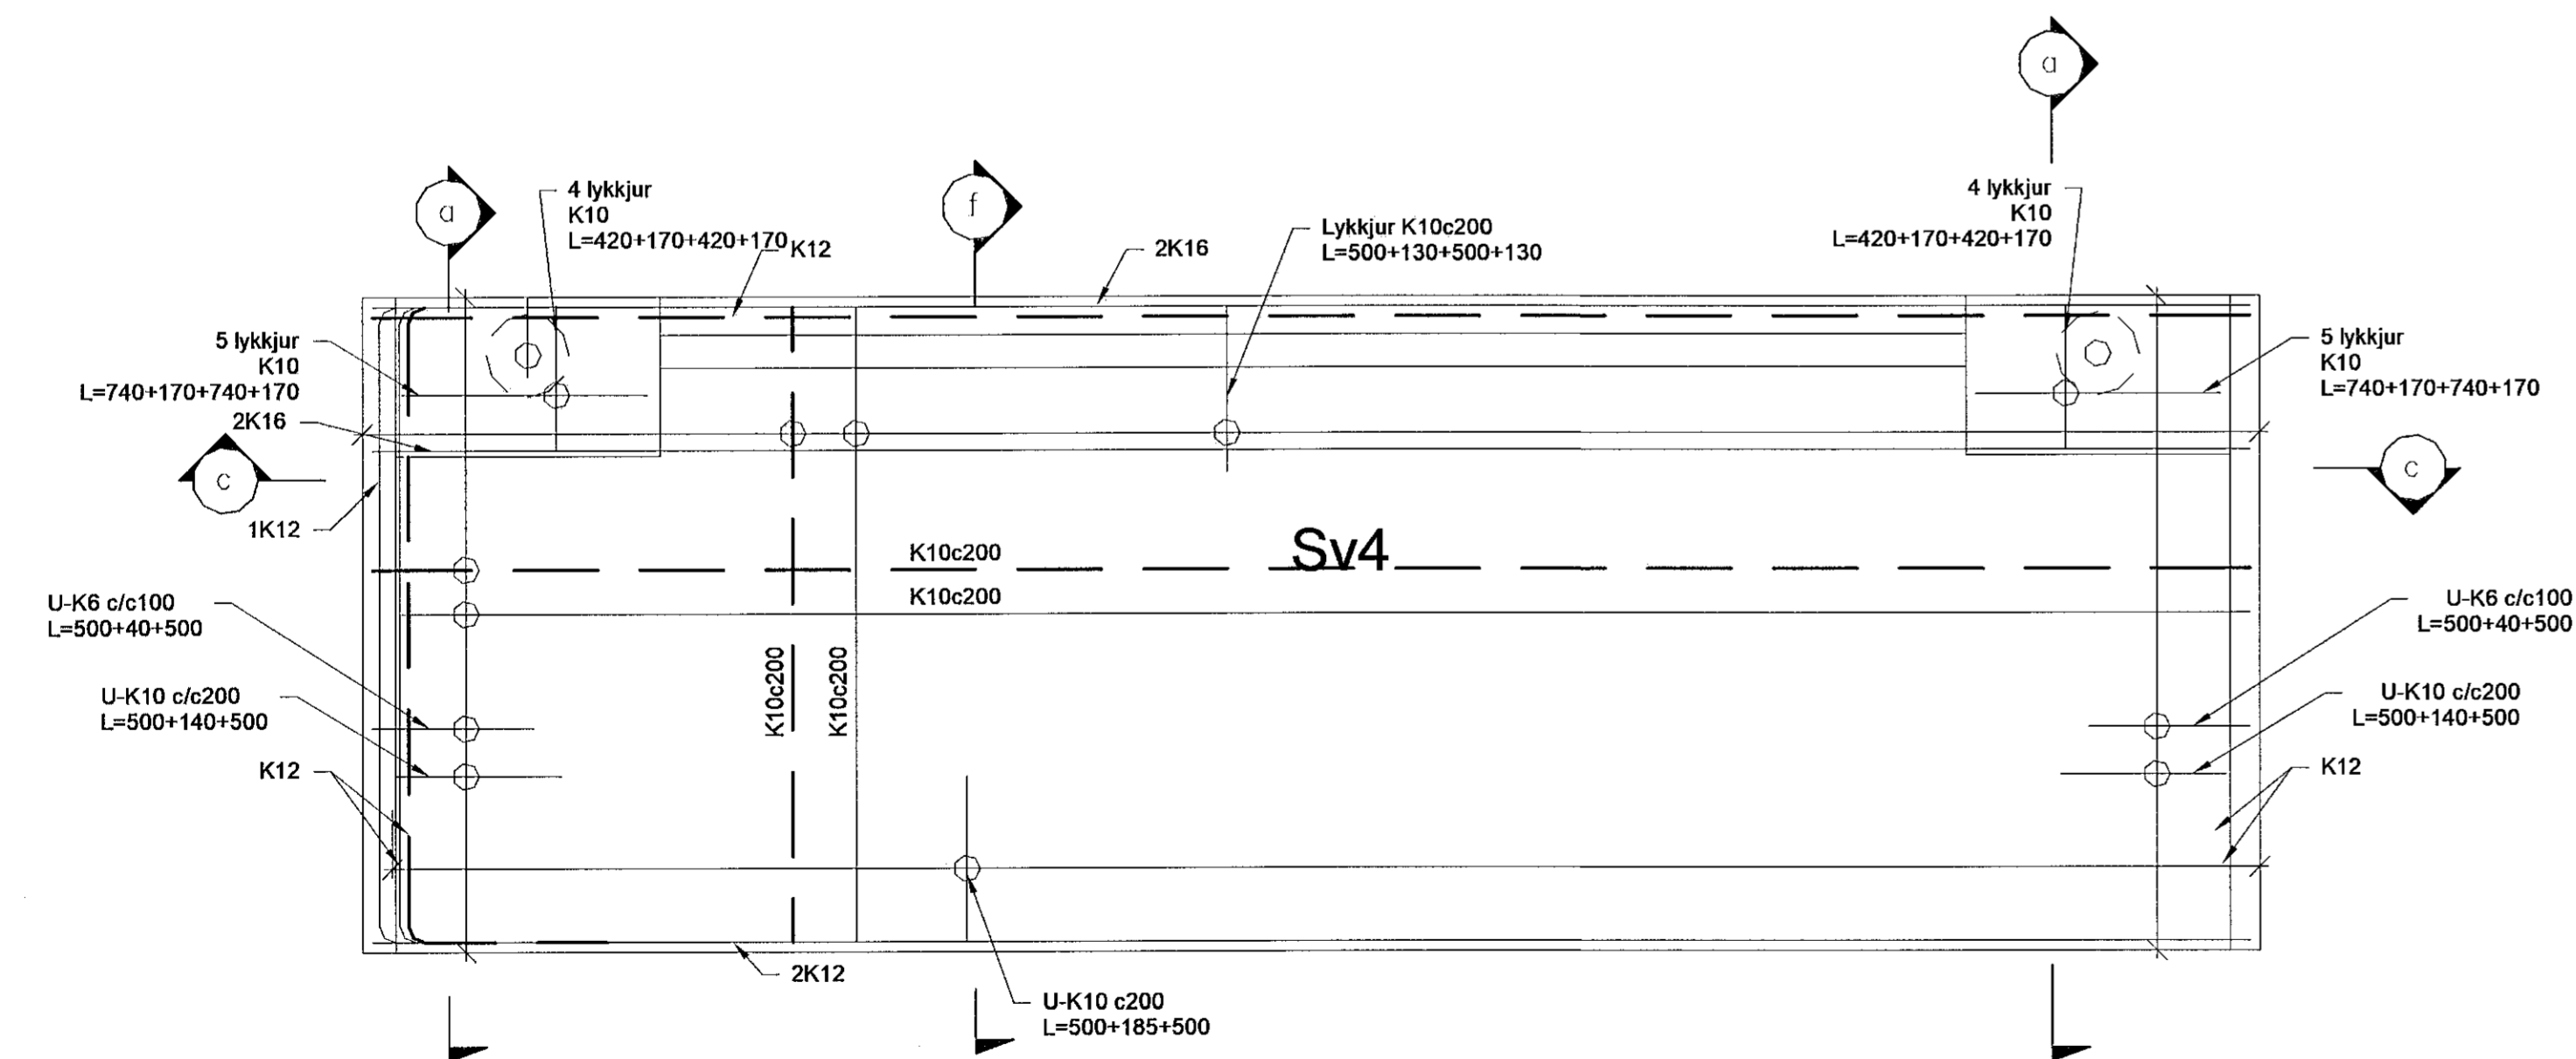

Sv3* er spegilmynd Sv3

Sampykkt þann
21. okt. 2021
F.H. Verkfræðistofa Reykjavíkur
Hönnunarráðgjafi
Elmar A. Jónsson
H.A.S.

Sv5x er spegilmynd af Sv5

1 Svalagangur
1 : 20

VERKTEIKNING GERÐ Á
GRUNNI AÐALUPPDRÁTTA
SEM SAMPYKKTIR VORU ÞANN:
22 JUL 2021
Ásgeir Ásgeirsson • kt. 061161-5429