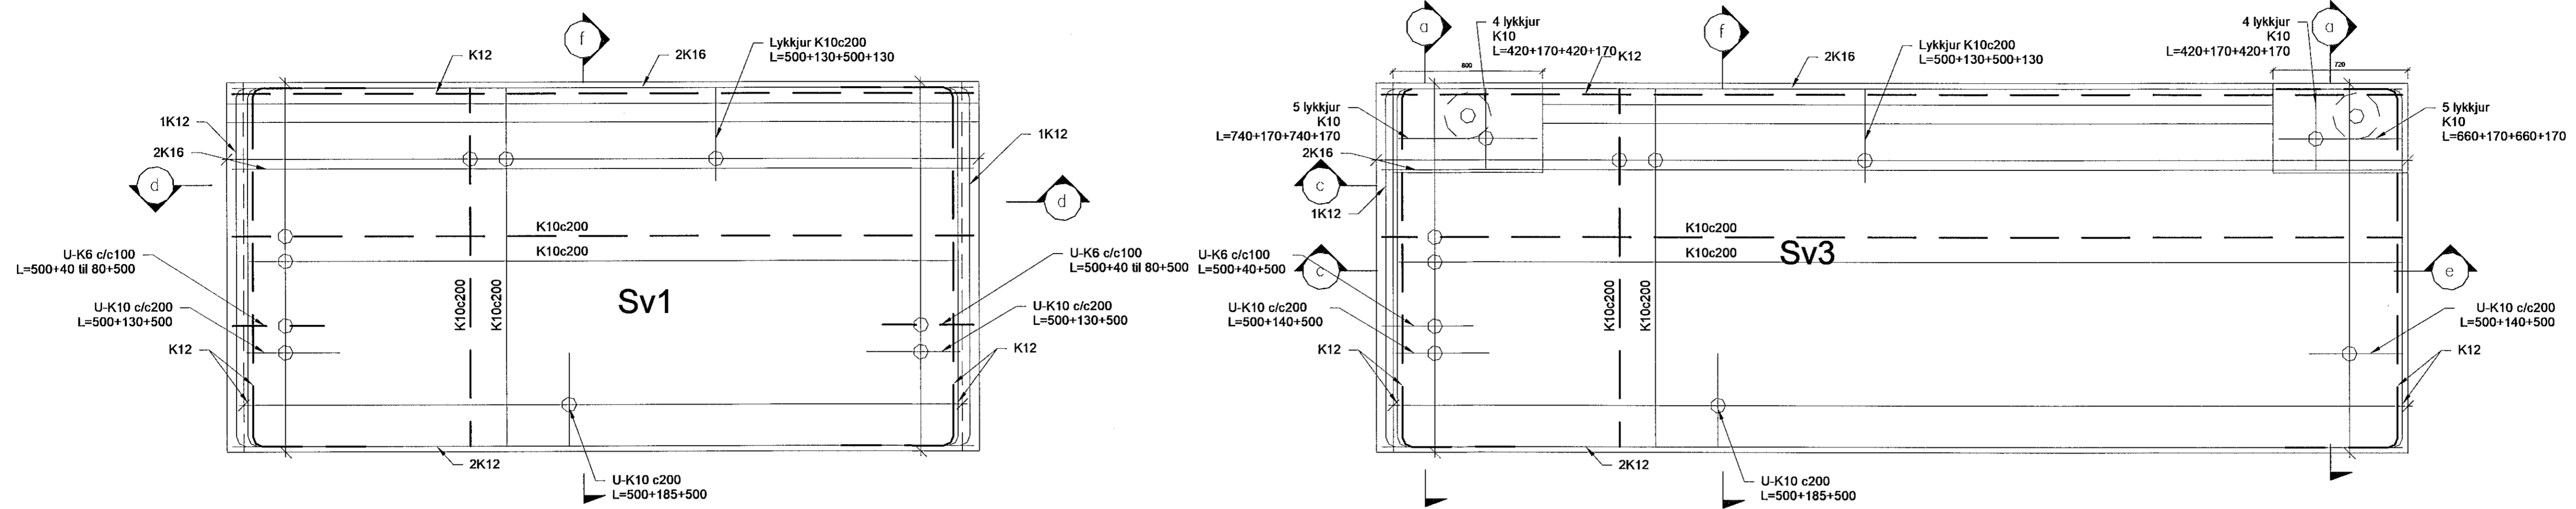

Sv3* er spegilmynd Sv3

Sampykkt þann
21. okt. 2021
F.H. Verkfræðistofa Reykjavíkur
Hönnunarráðgjafi
Elmar A. Jónsson
H.A.S.

Sv5x er spegilmynd af Sv5

1 Svalagangur
1 : 20

VERKTEIKNING GERÐ Á
GRUNNI AÐALUPPDRÁTTA
SEM SAMPYKKTIR VORU ÞANN:
22 JUL 2021
Ásgeir Ásgeirsson • kt. 061161-5429