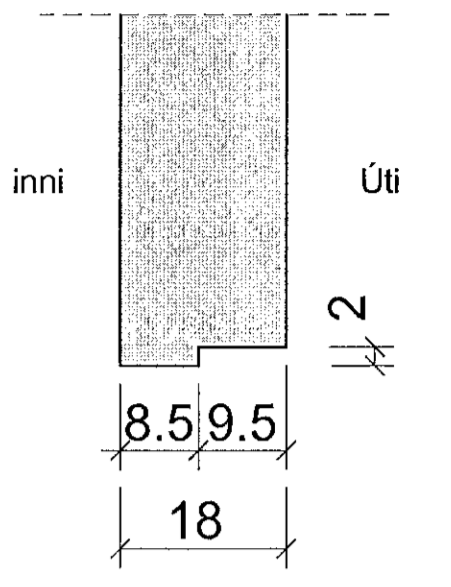

skýringar:

yfirlitsmynd:

verkheiti:

Nónhamar 2

verkhili:

grunnmynd 1.hæð frh.

mkv.:	1:50
dags.:	27.8.2021
hannað.:	GPK
teiknað.:	PRV
blaðstærð.:	A1

dags breytinga:

- br. (a):
- br. (b):
- br. (c):
- br. (d):
- br. (e):
- br. (f):
- br. (g):

fylgiskjöl:

samb.:
samb.:
teikn.nr.:

S02

Grunnmynd 1.hæð, Nónhamar 2