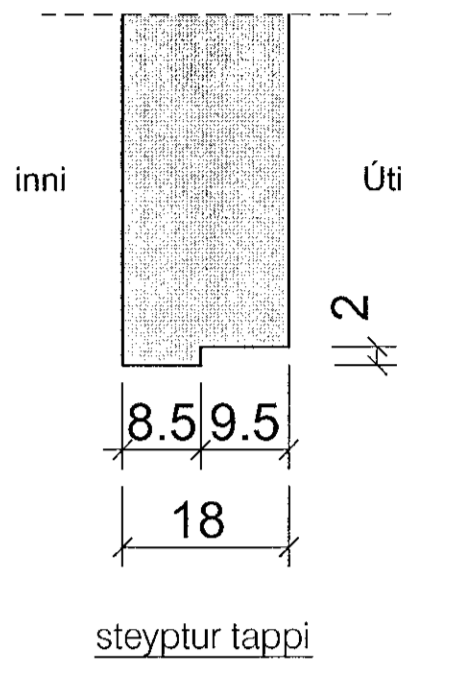

skýringar:.

yfirlitsmynd:.

verkheiti:.

Nónhamar 2

verkhliuti:.

grunnmynd 4.hæð frh.

mkv.:	1:50
dags.:	27.8.2021
hannað.:	GPk
teiknað.:	PRV
blaðstærð.:	A1

dags. breytinga:.

- br. (a):
- br. (b):
- br. (c):
- br. (d):
- br. (e):
- br. (f):
- br. (g):

fylgiskjöl:.

samb.:
samb.:
teikn.nr.:

S12

Grunnmynd 4.hæð, Nónhamar 2