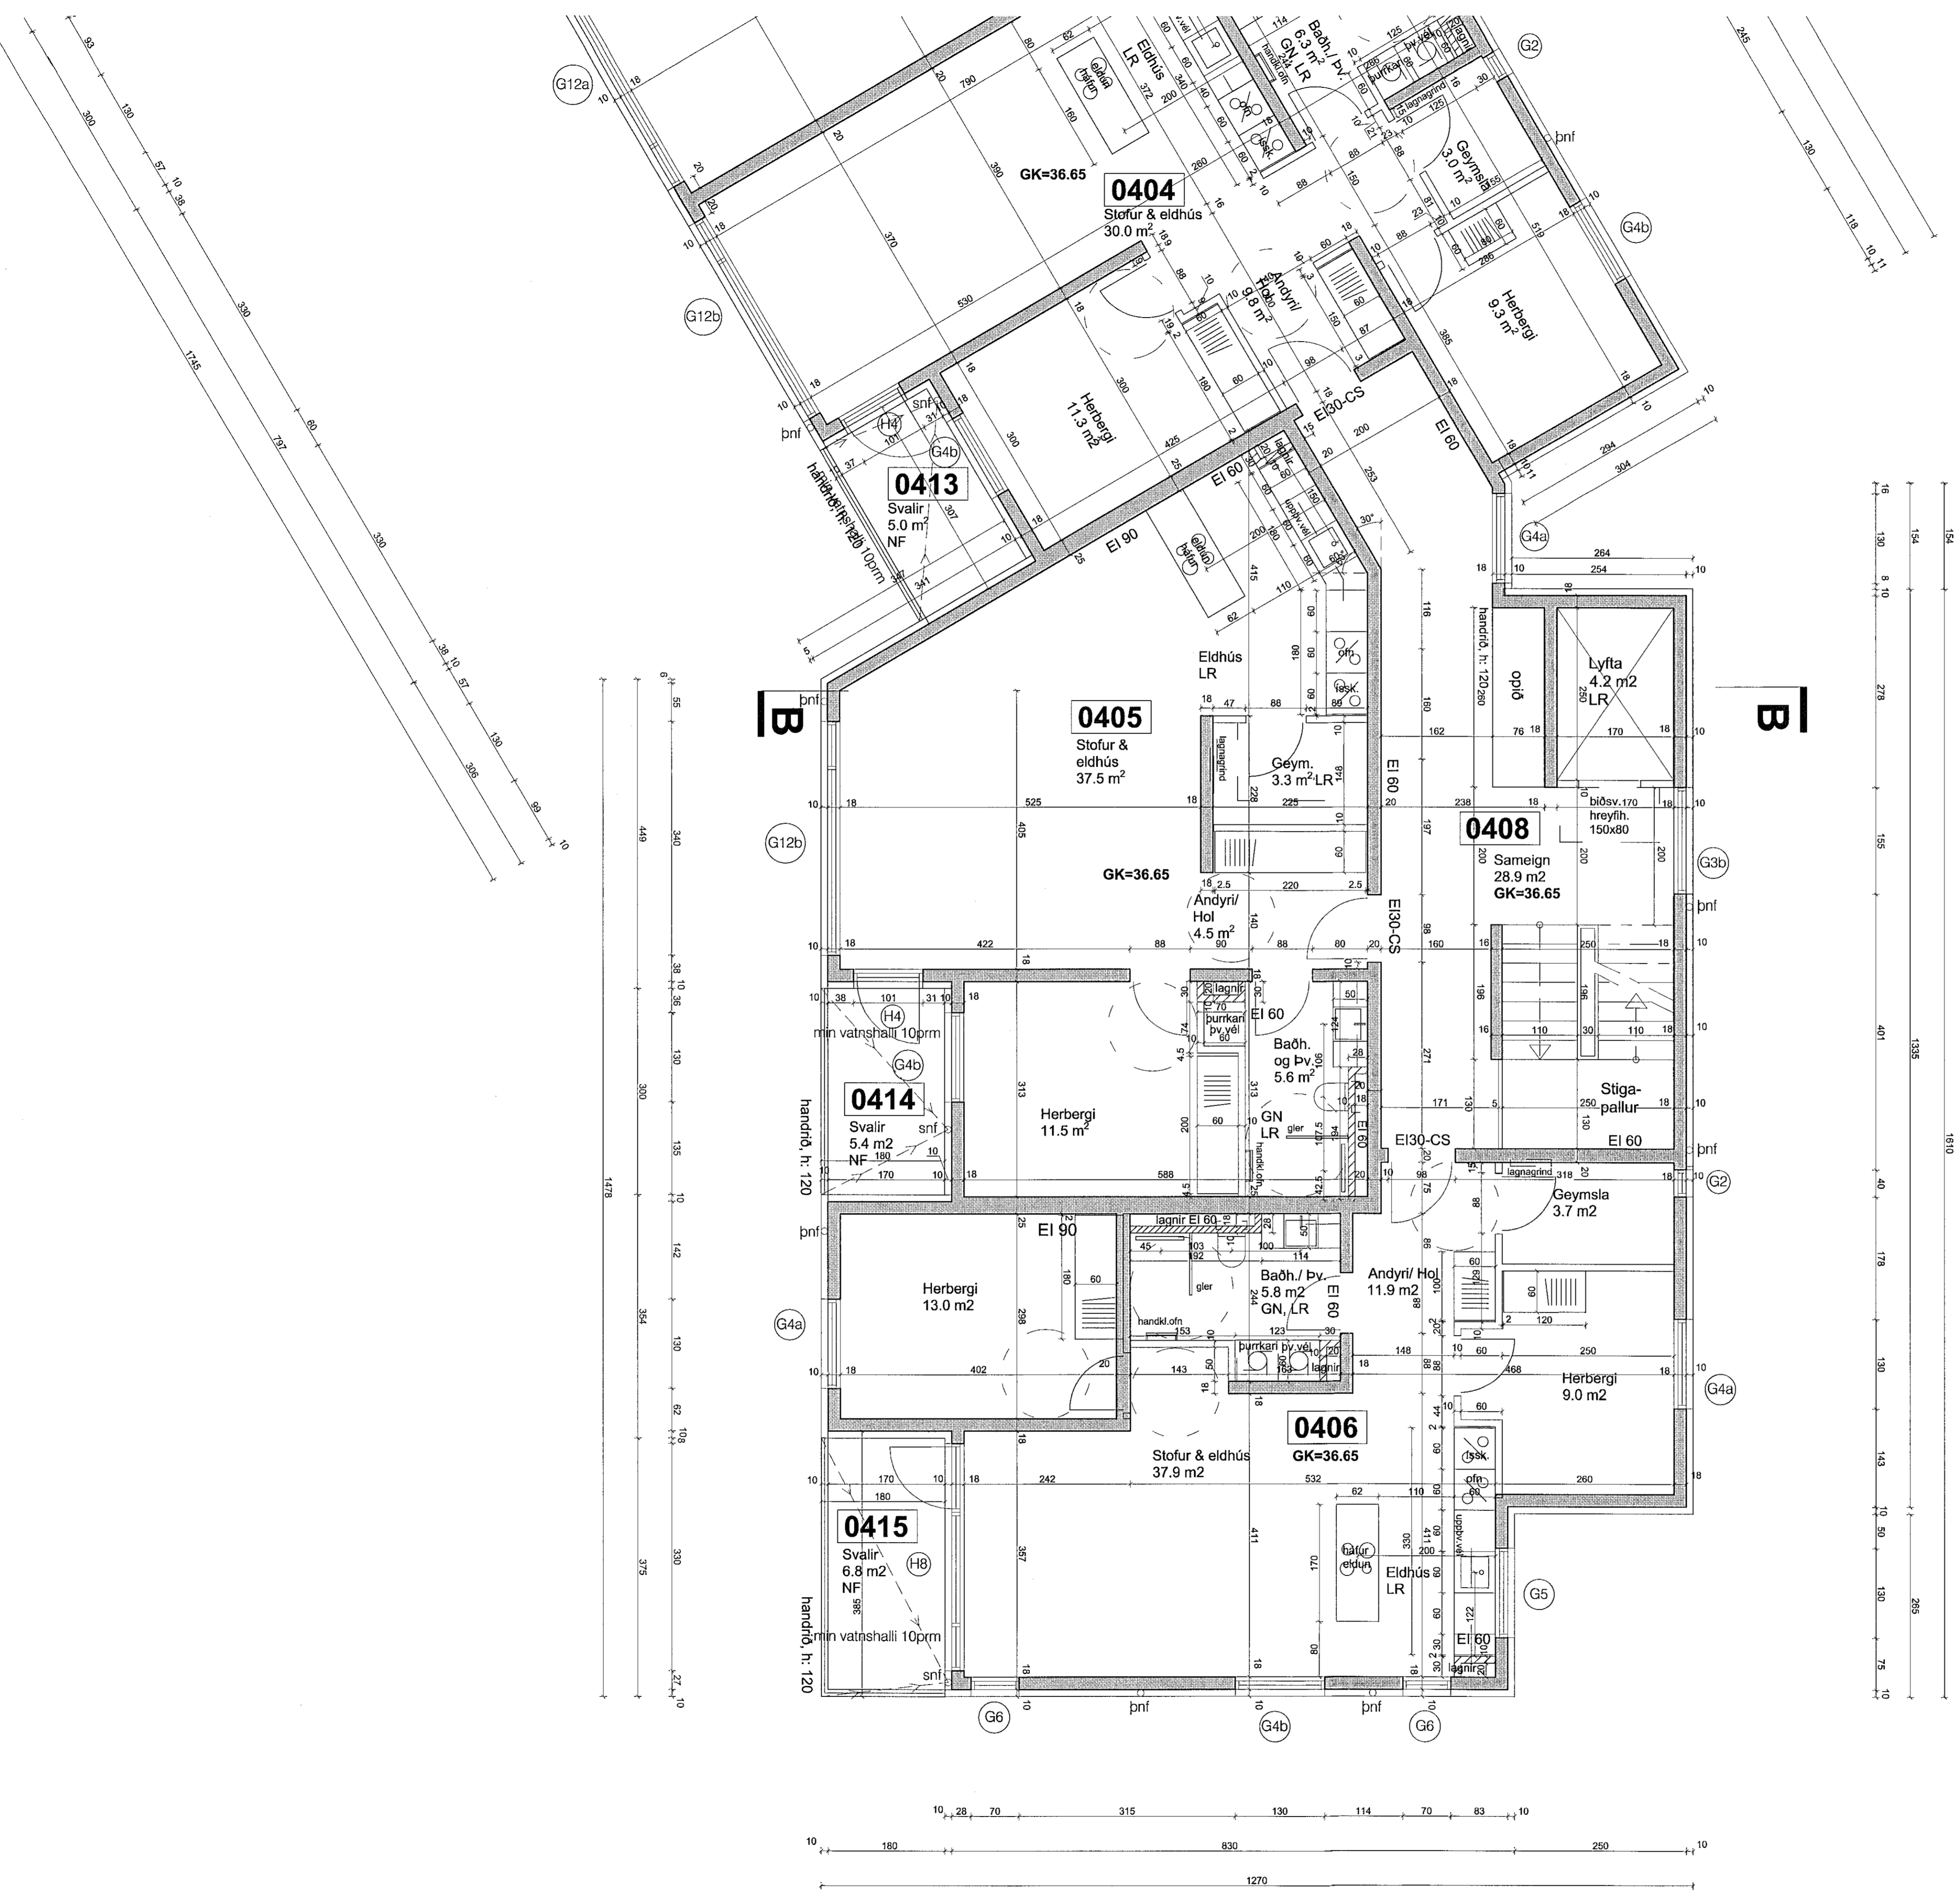

skýringar:.

yfirlitsmynd:.

verkheiti:.

Nónhamar 2

verkhliuti:.

grunnmynd 4.hæð frh.

mkv.:	1:50
dags.:	27.8.2021
hannað.:	GPk
teiknað.:	PRV
blaðstærð.:	A1

dags. breytinga:.

- br. (a):
- br. (b):
- br. (c):
- br. (d):
- br. (e):
- br. (f):
- br. (g):

fylgiskjöl:.

samb.:
samb.:
teikn.nr.:

S12

Grunnmynd 4.hæð, Nónhamar 2