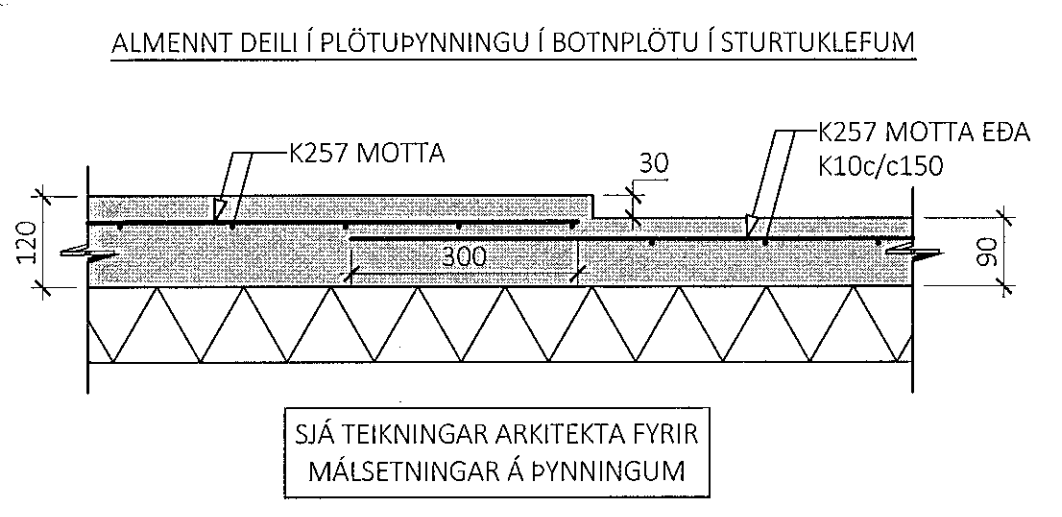

- ALMENNAR SKÝRINGAR:
- SJÁ FLEIRI ALMENNAR SKÝRINGAR Á TEIKNINGU 0000
 - ÖLL MÁL ERU Í MILLIMETURM, EN KÓTAR OG HNIT ERU Í METRUM
 - BYGGINGIN ER GRUNDUÐ Á ÞJÖPPUÐUM BÖGGLABERGSPÓÐA
 - LEYFLEGT ÁLAG Á FYLINGU ER 0,30 MPa Í BROTMARKARÁSTANDI OG 0,45 MPa Í JARÐSKJÁLFTA
 - SJÁ TEIKNINGAR FRÁ AS HÖNNUN OG RÁÐGIÖF FYRIR SÖKKULSKAUT
 - SJÁ TEIKNINGAR FRÁ NNE FYRIR GÖT Í SÖKKLA OG STAÐSETNINGU GÖLFNIDURFALLA

- TÁKN:
- U-XXX HNITAPUNKTUR Í ÚTBRÚN UNDIRSTAÐA
 - 0,00 STEYPUKÓTI OFAN Á PLÖTU
 - t=120 ÞYKKT Á STEYPRÍ BOTNPLÖTU

GRUNNMYND UNDIRSTAÐNA - HÚS H TIL K - M1:50

HNITASKRÁ FYRIR ÚTHORN UNDIRSTAÐNA:

	X-HNIT	Y-HNIT
U-100	356821,815	398962,055
U-101	356820,825	398961,066
U-102	356817,941	398963,952
U-103	356826,231	398972,236
U-104	356846,104	398952,348
U-105	356838,804	398945,053
U-106	356836,542	398947,317
U-107	356832,830	398949,051
U-107	356835,551	398946,327
U-108	356833,803	398950,058
U-109	356831,597	398952,265
U-110	356830,607	398951,276
U-111	356825,147	398956,740
U-112	356826,137	398957,730
U-113	356824,386	398964,257
U-114	356826,438	398966,307
U-115	356828,235	398960,405
U-116	356830,286	398962,455
U-117	356834,275	398954,361
U-118	356836,326	398956,410
U-119	356839,113	398949,519
U-120	356841,164	398951,568