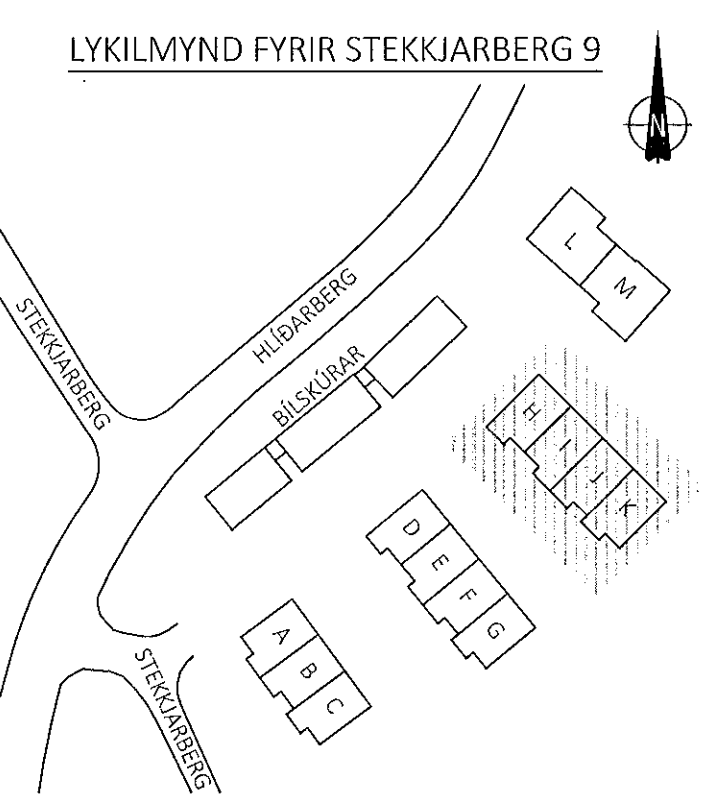

- ALMENNAR SKÝRINGAR:
- SJÁ FLEIRI ALMENNAR SKÝRINGAR Á TEIKNINGU 0000
 - ÖLL MÁL ERU Í MILLIMETURM, EN KÓTAR OG HNIT ERU Í METRUM
 - BYGGINGIN ER GRUNDUÐ Á ÞJÖPPUÐUM BÖGGLABERGSPÓÐA
 - LEYFLEGT ÁLAG Á FYLINGU ER 0,30 MPa Í BROTMARKARÁSTANDI OG 0,45 MPa Í JARÐSKJÁLFTA
 - SJÁ TEIKNINGAR FRÁ AS HÖNNUN OG RÁÐGIÖF FYRIR SÖKKULSKAUT
 - SJÁ TEIKNINGAR FRÁ NNE FYRIR GÖT Í SÖKKLA OG STAÐSETNINGU GÖLFNIDURFALLA

- TÁKN:
- U-XXX HNITAPUNKTUR Í ÚTBRÚN UNDIRSTAÐA
 - 0,00 STEYPUKÓTI OFAN Á PLÖTU
 - t=120 ÞYKKT Á STEYPRÍ BOTNPLÖTU

GRUNNMYND UNDIRSTAÐNA - HÚS H TIL K - M1:50

HNITASKRÁ FYRIR ÚTHORN UNDIRSTAÐNA:

	X-HNIT	Y-HNIT
U-100	356821,815	398962,055
U-101	356820,825	398961,066
U-102	356817,941	398963,952
U-103	356826,231	398972,236
U-104	356846,104	398952,348
U-105	356838,804	398945,053
U-106	356836,542	398947,317
U-107	356832,830	398949,051
U-107	356835,551	398946,327
U-108	356833,803	398950,058
U-109	356831,597	398952,265
U-110	356830,607	398951,276
U-111	356825,147	398956,740
U-112	356826,137	398957,730
U-113	356824,386	398964,257
U-114	356826,438	398966,307
U-115	356828,235	398960,405
U-116	356830,286	398962,455
U-117	356834,275	398954,361
U-118	356836,326	398956,410
U-119	356839,113	398949,519
U-120	356841,164	398951,568