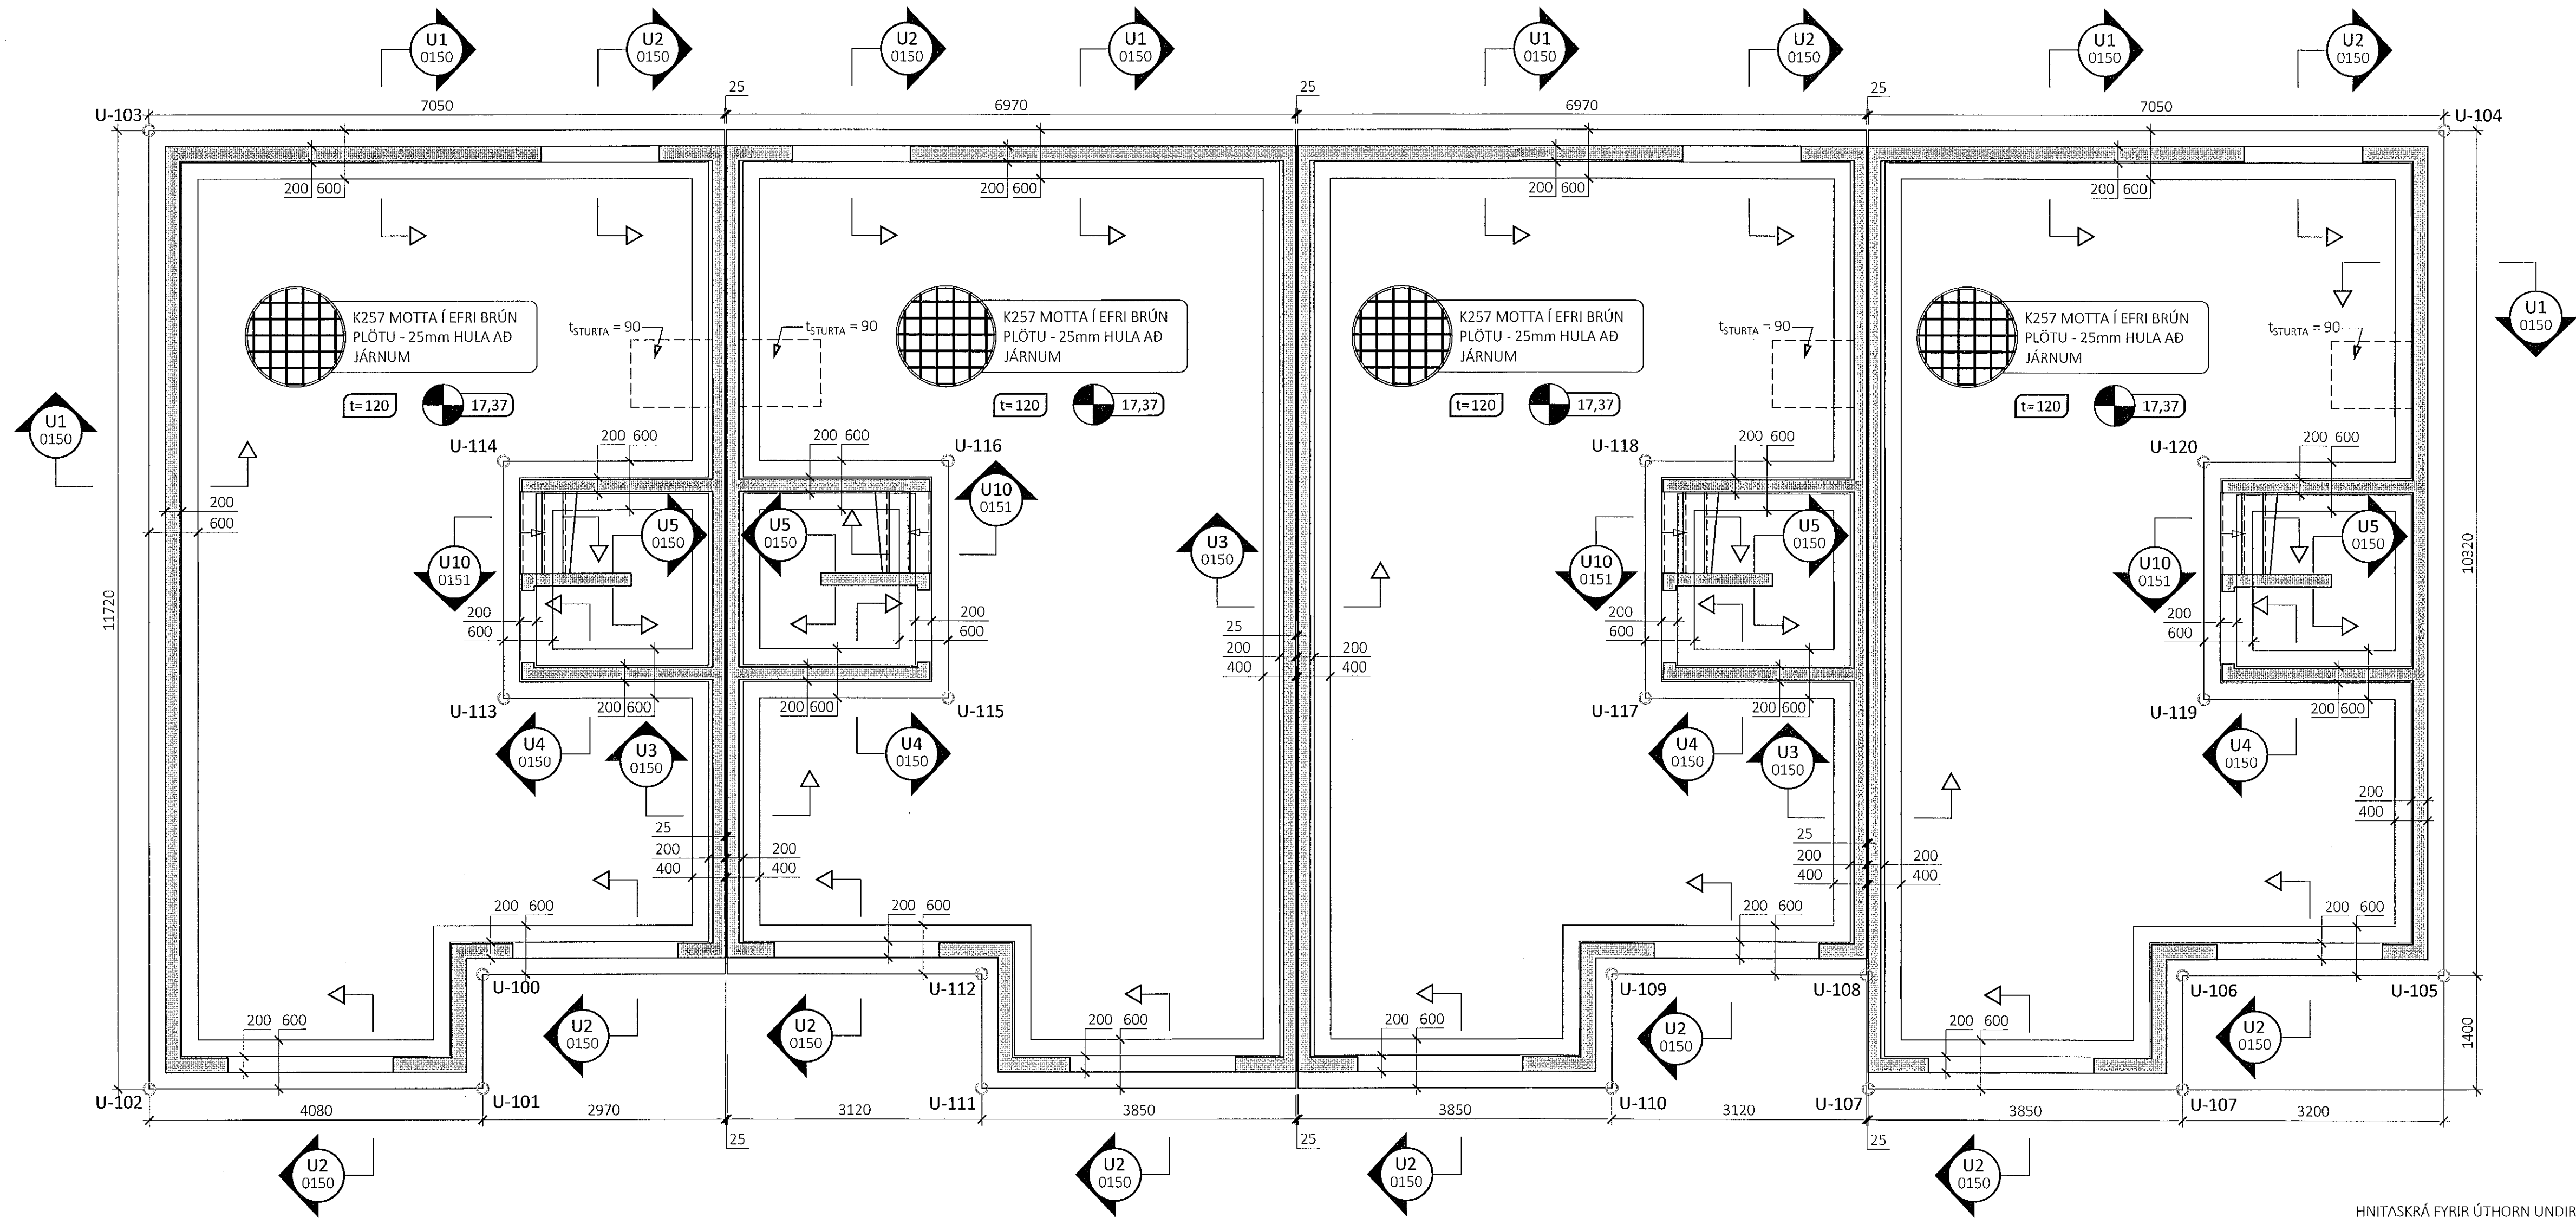

- ALMENNAR SKÝRINGAR:
- SJÁ FLEIRI ALMENNAR SKÝRINGAR Á TEIKNINGU 0000
 - ÖLL MÁL ERU Í MILLIMETURM, EN KÓTAR OG HNIT ERU Í METRUM
 - BYGGINGIN ER GRUNDUÐ Á ÞJÖPPUÐUM BÖGGLABERGSPÓÐA
 - LEYFLEGT ÁLAG Á FYLINGU ER 0,30 MPa Í BROTMARKARÁSTANDI OG 0,45 MPa Í JARÐSKJÁLFTA
 - SJÁ TEIKNINGAR FRÁ AS HÖNNUN OG RÁÐGIÖF FYRIR SÖKKULSKAUT
 - SJÁ TEIKNINGAR FRÁ NNE FYRIR GÖT Í SÖKKLA OG STAÐSETNINGU GÖLFNIDURFALLA

- TÁKN:
- U-XXX HNITAPUNKTUR Í ÚTBRÚN UNDIRSTAÐA
 - 0,00 STEYPUKÓTI OFAN Á PLÖTU
 - t=120 ÞYKKT Á STEYPRÍ BOTNPLÖTU

GRUNNMYND UNDIRSTAÐNA - HÚS H TIL K - M1:50

HNITASKRÁ FYRIR ÚTHORN UNDIRSTAÐNA:

	X-HNIT	Y-HNIT
U-100	356821,815	398962,055
U-101	356820,825	398961,066
U-102	356817,941	398963,952
U-103	356826,231	398972,236
U-104	356846,104	398952,348
U-105	356838,804	398945,053
U-106	356836,542	398947,317
U-107	356832,830	398949,051
U-107	356835,551	398946,327
U-108	356833,803	398950,058
U-109	356831,597	398952,265
U-110	356830,607	398951,276
U-111	356825,147	398956,740
U-112	356826,137	398957,730
U-113	356824,386	398964,257
U-114	356826,438	398966,307
U-115	356828,235	398960,405
U-116	356830,286	398962,455
U-117	356834,275	398954,361
U-118	356836,326	398956,410
U-119	356839,113	398949,519
U-120	356841,164	398951,568