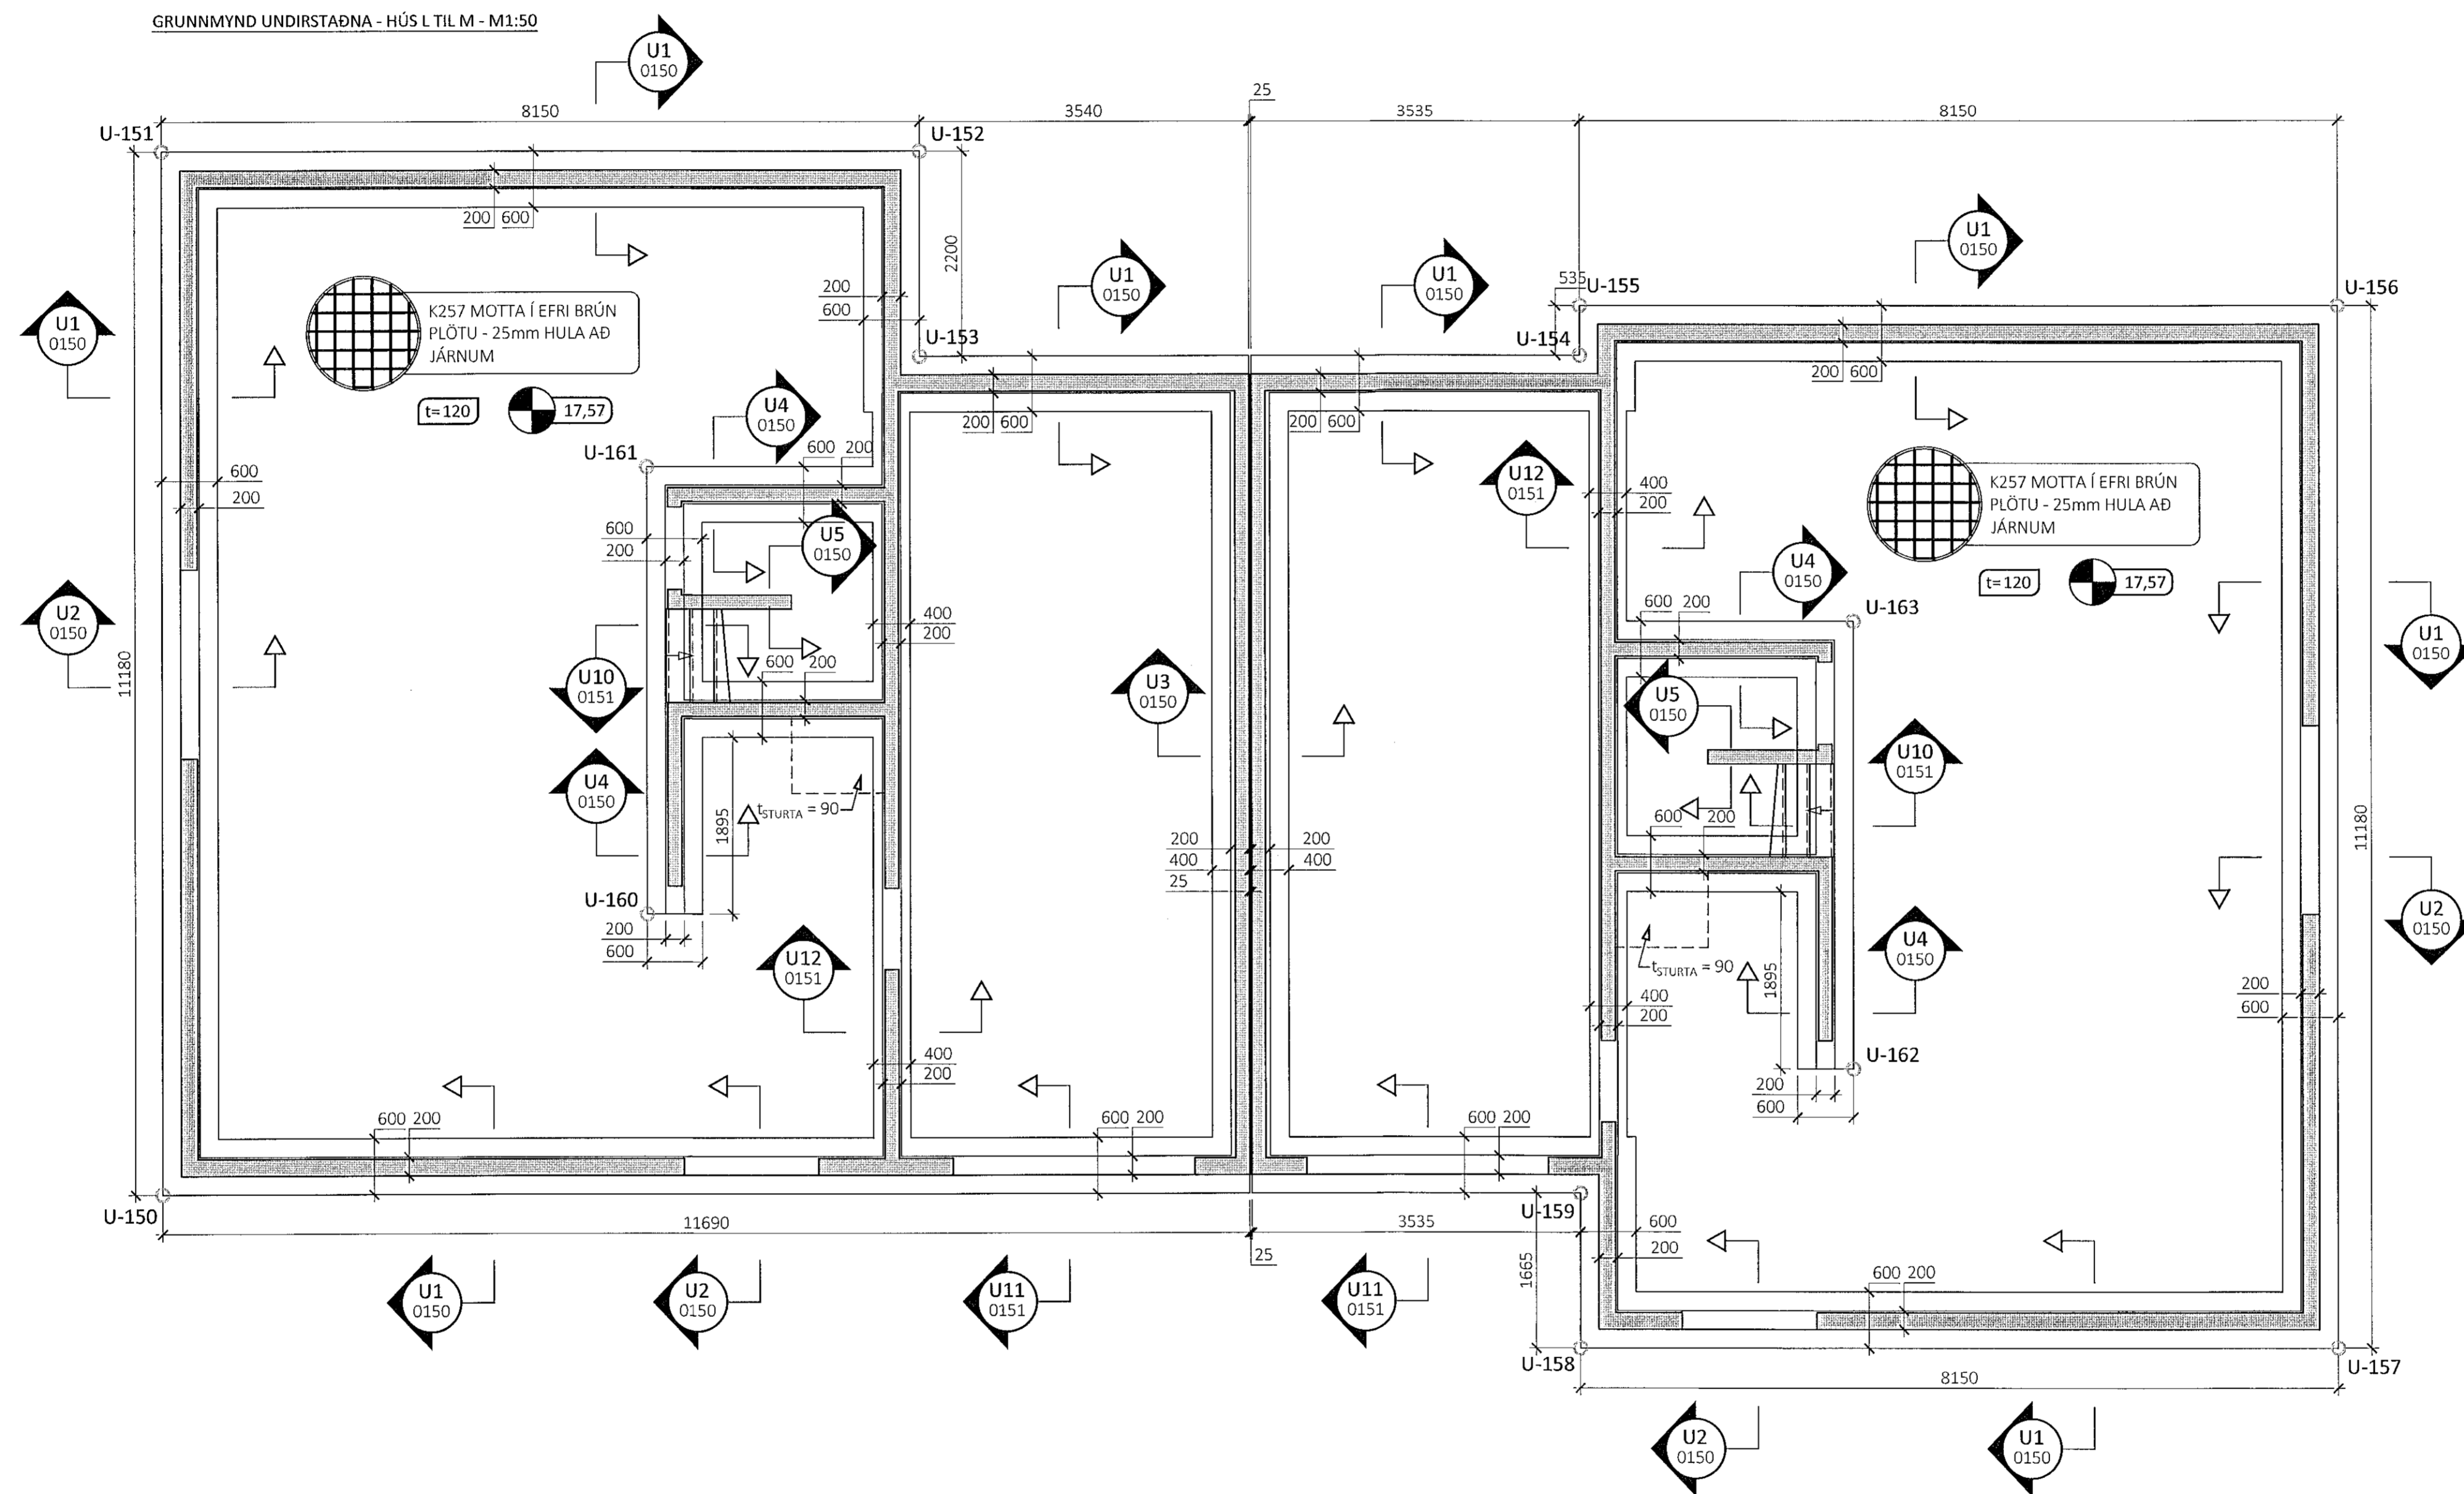

- SJÁ FLEIRI ALMENNAR SKÝRINGAR Á TEIKNINGU 0000
- ÖLL MÁL ERU Í MILLIMETURM, EN KÖTAR OG HNIT ERU Í METRUM
- BYGGINGIN ER GRUNDUD Á ÞJÖPPUÐUM BÖGGLABERGS-PÚÐA
- LEYFILEGT ÁLAG Á FYLLINGU ER 0,30 MPa Í BROTMARKARÁSTANDI OG 0,45 MPa Í JARÐSKJÁLFTA
- SJÁ TEIKNINGAR FRÁ AS HÖNNUN OG RÁÐGIÖF FYRIR SÖKKULSKAUT
- SJÁ TEIKNINGAR FRÁ NNE FYRIR GÖT Í SÖKKLA OG STAÐSETNINGU GÖLFNIDURFALLA

- TÁKN:
- U-XXX HNITAPUNKTUR Í ÚTBRÚN UNDIRSTAÐA
  - 0,00 STEYPUKÓTI OFAN Á PLÖTU
  - t=120 ÞYKKT Á STEYPIRI BOTNPLÖTU

GRUNNMYND UNDIRSTAÐNA - HÚS L TIL M - M1:50

ALMENNT DEILI Í PLÖTUPYNNINGU Í BOTNPLÖTU Í STURTKLEFUM