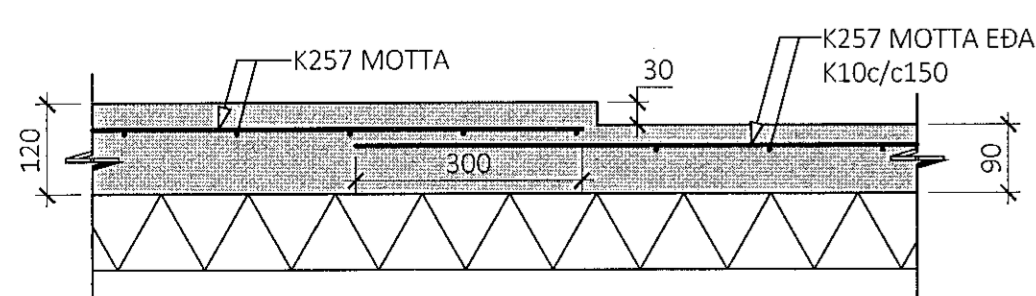

ALMENNT DEILI Í PLÖTUPYNNINGU Í BOTNPLÖTU Í STURTKLEFUM