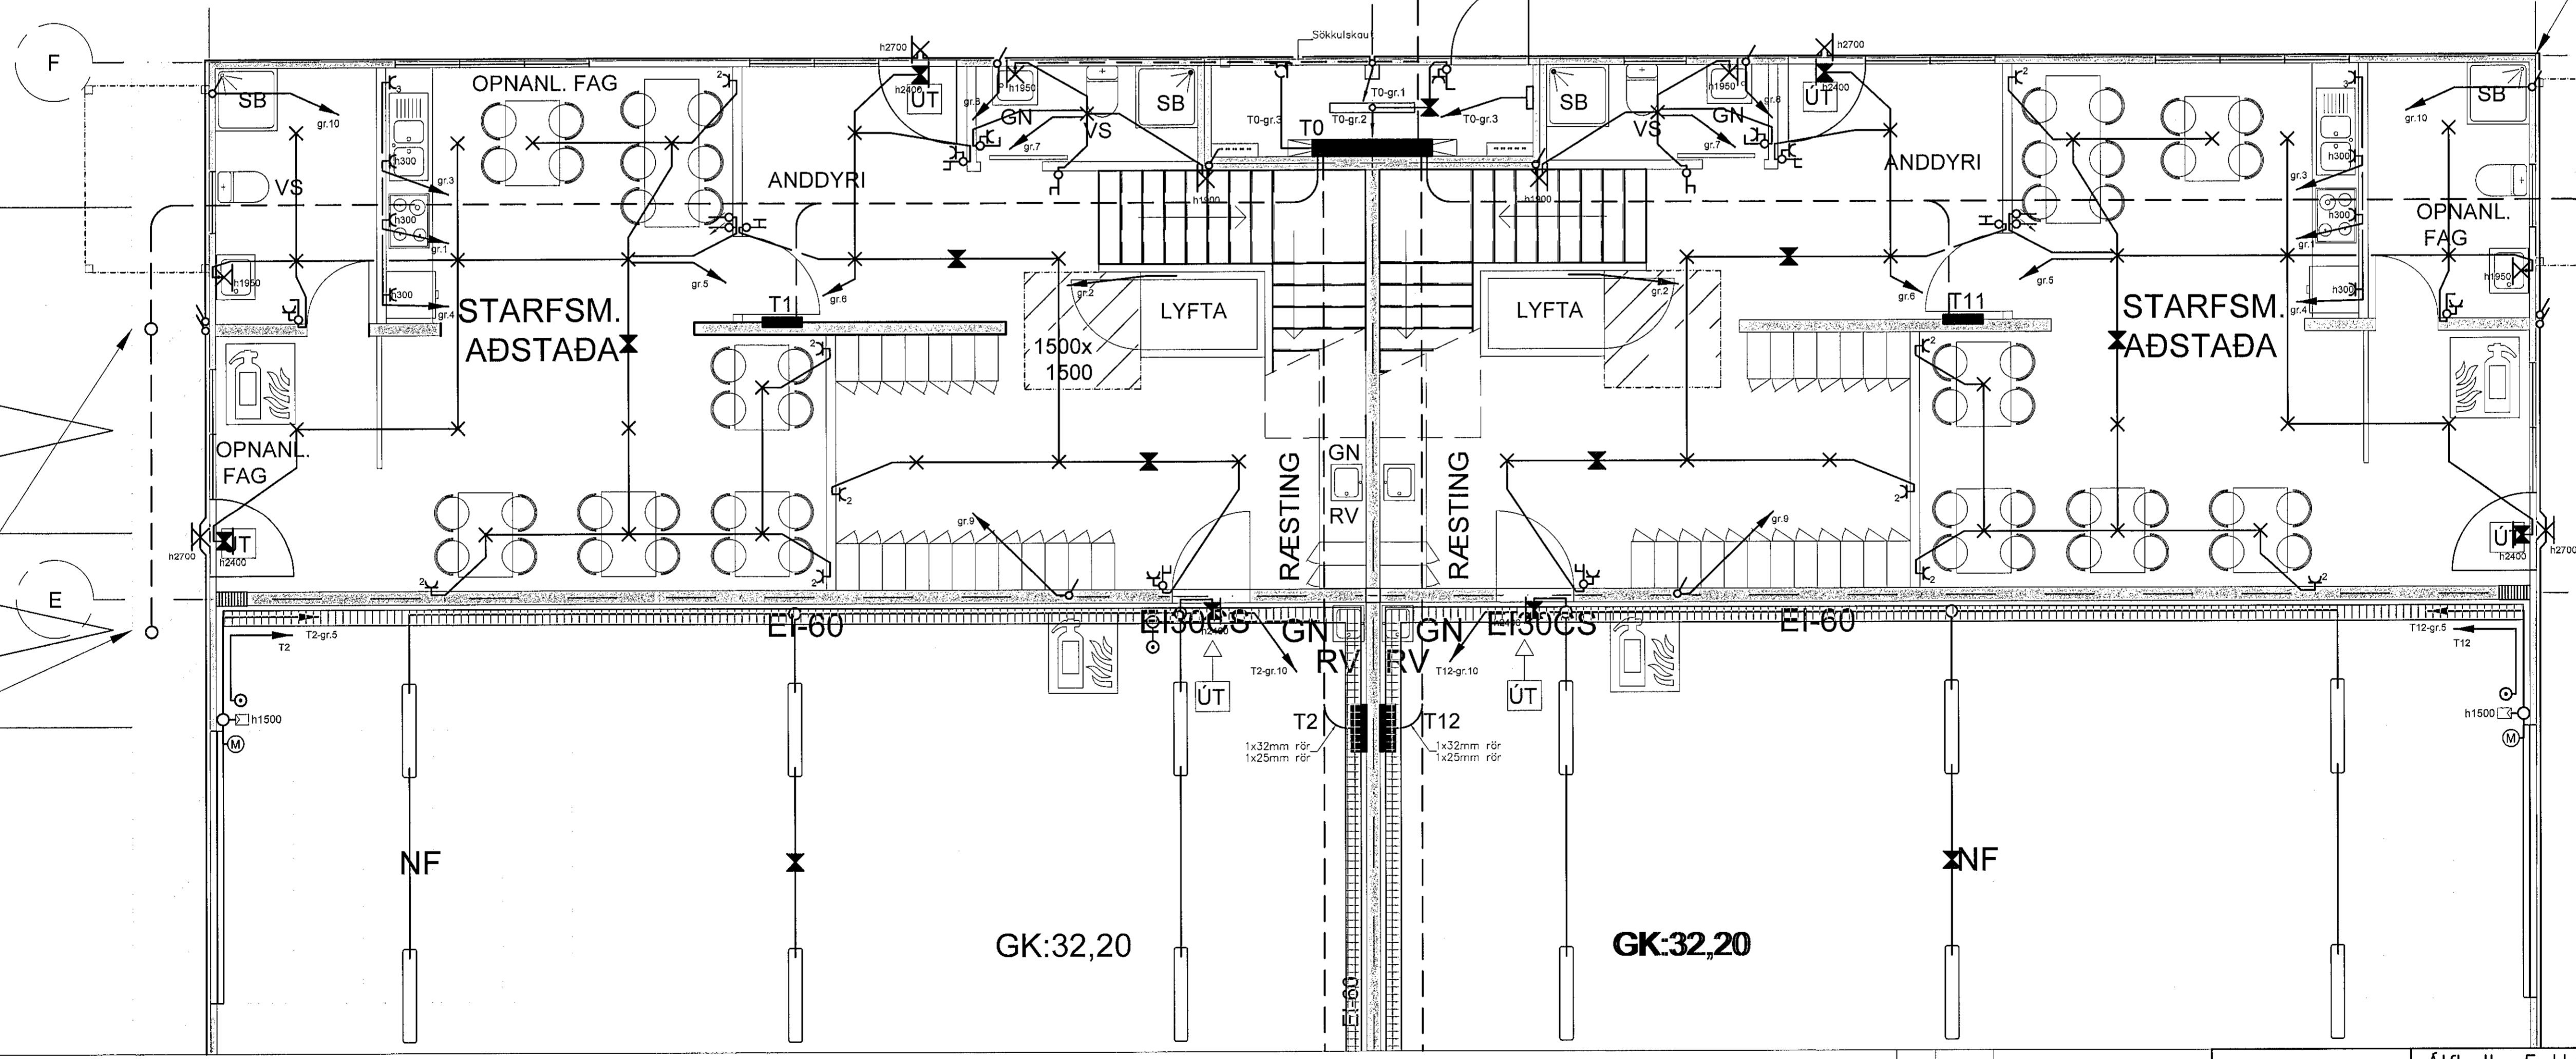

Heimtaugar
1x110mm + 2x50mm rör

ÚTLÍNUR
HÚSS ERU Í
BYGGINGARREIT

TAKNIÞJÓNUSTAN SF Stúrnula 1-108 Reykjavík gsm 898 0723 e-mail auður@tth.is  250250-3989	Alfhella 5 Hafnarfirði Grunnmyndir 1 og 2.hæð Lögspennulagirnir Rafmátelkning	Hönnað: AK Teikn.: AK Kvarði: 1:50 Nr.: 221401	Dags: 07.2022 Yfirfarir: Blað: AE:	
	Br. Dags. Breyting			