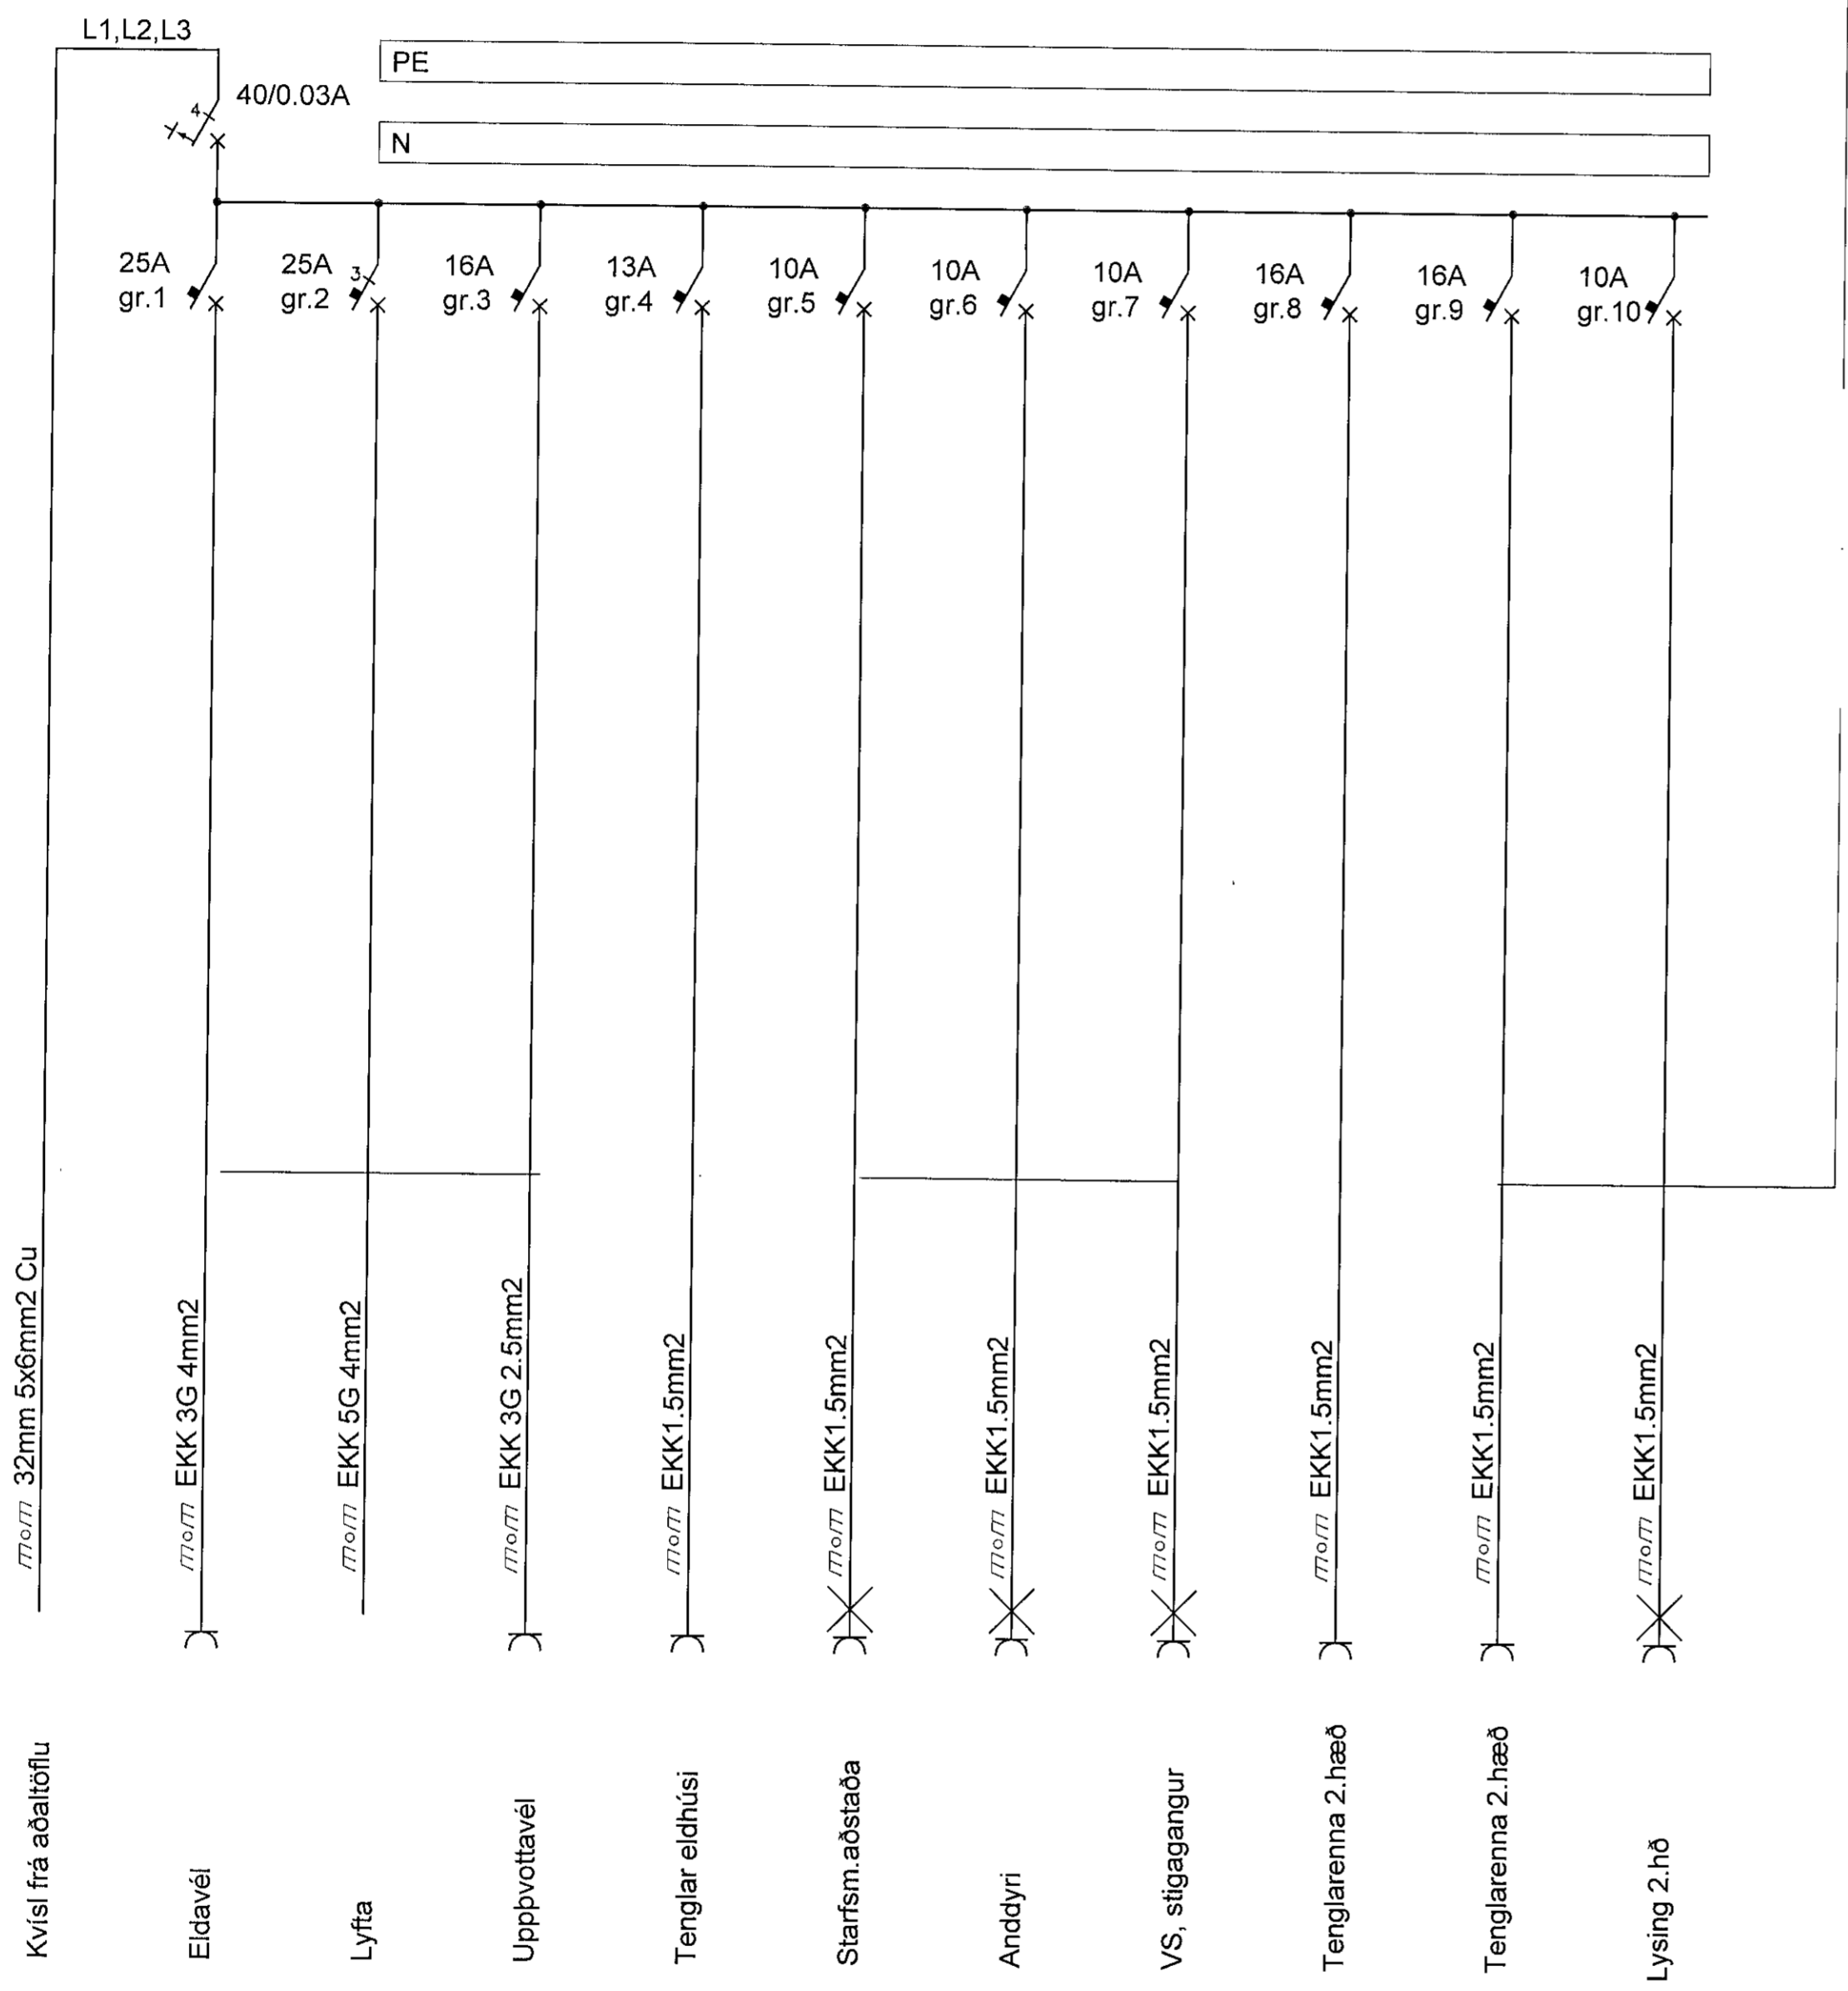

Greinatafla T1 og T11
622x340x88 (h,b,d)

Greinatafla T2, T3, T12, T13 og T14
500x550x160 (h,b,d)

| | | | | | | | | |
|-----|-------|----------|--|--|--|--|--|---|
| | | | TEKNIÞJÓNUSTAN SF Stöðunda 1-108 Reykjavík gsm 898 0723 e-mail audeunn@tth.is 250250-3889 | | Álfhella 5 Hafnarfirði Greinatöflur einlínurmyndir Rafloagnatöflingur | | Hannað: AK Tökn: AK Kvæði: 1:50 Nr.: 221405 | Dags: 07.2022 Yfirfarið: Blað: Af: |
| Br. | Dags. | Breyting | | | | | | |