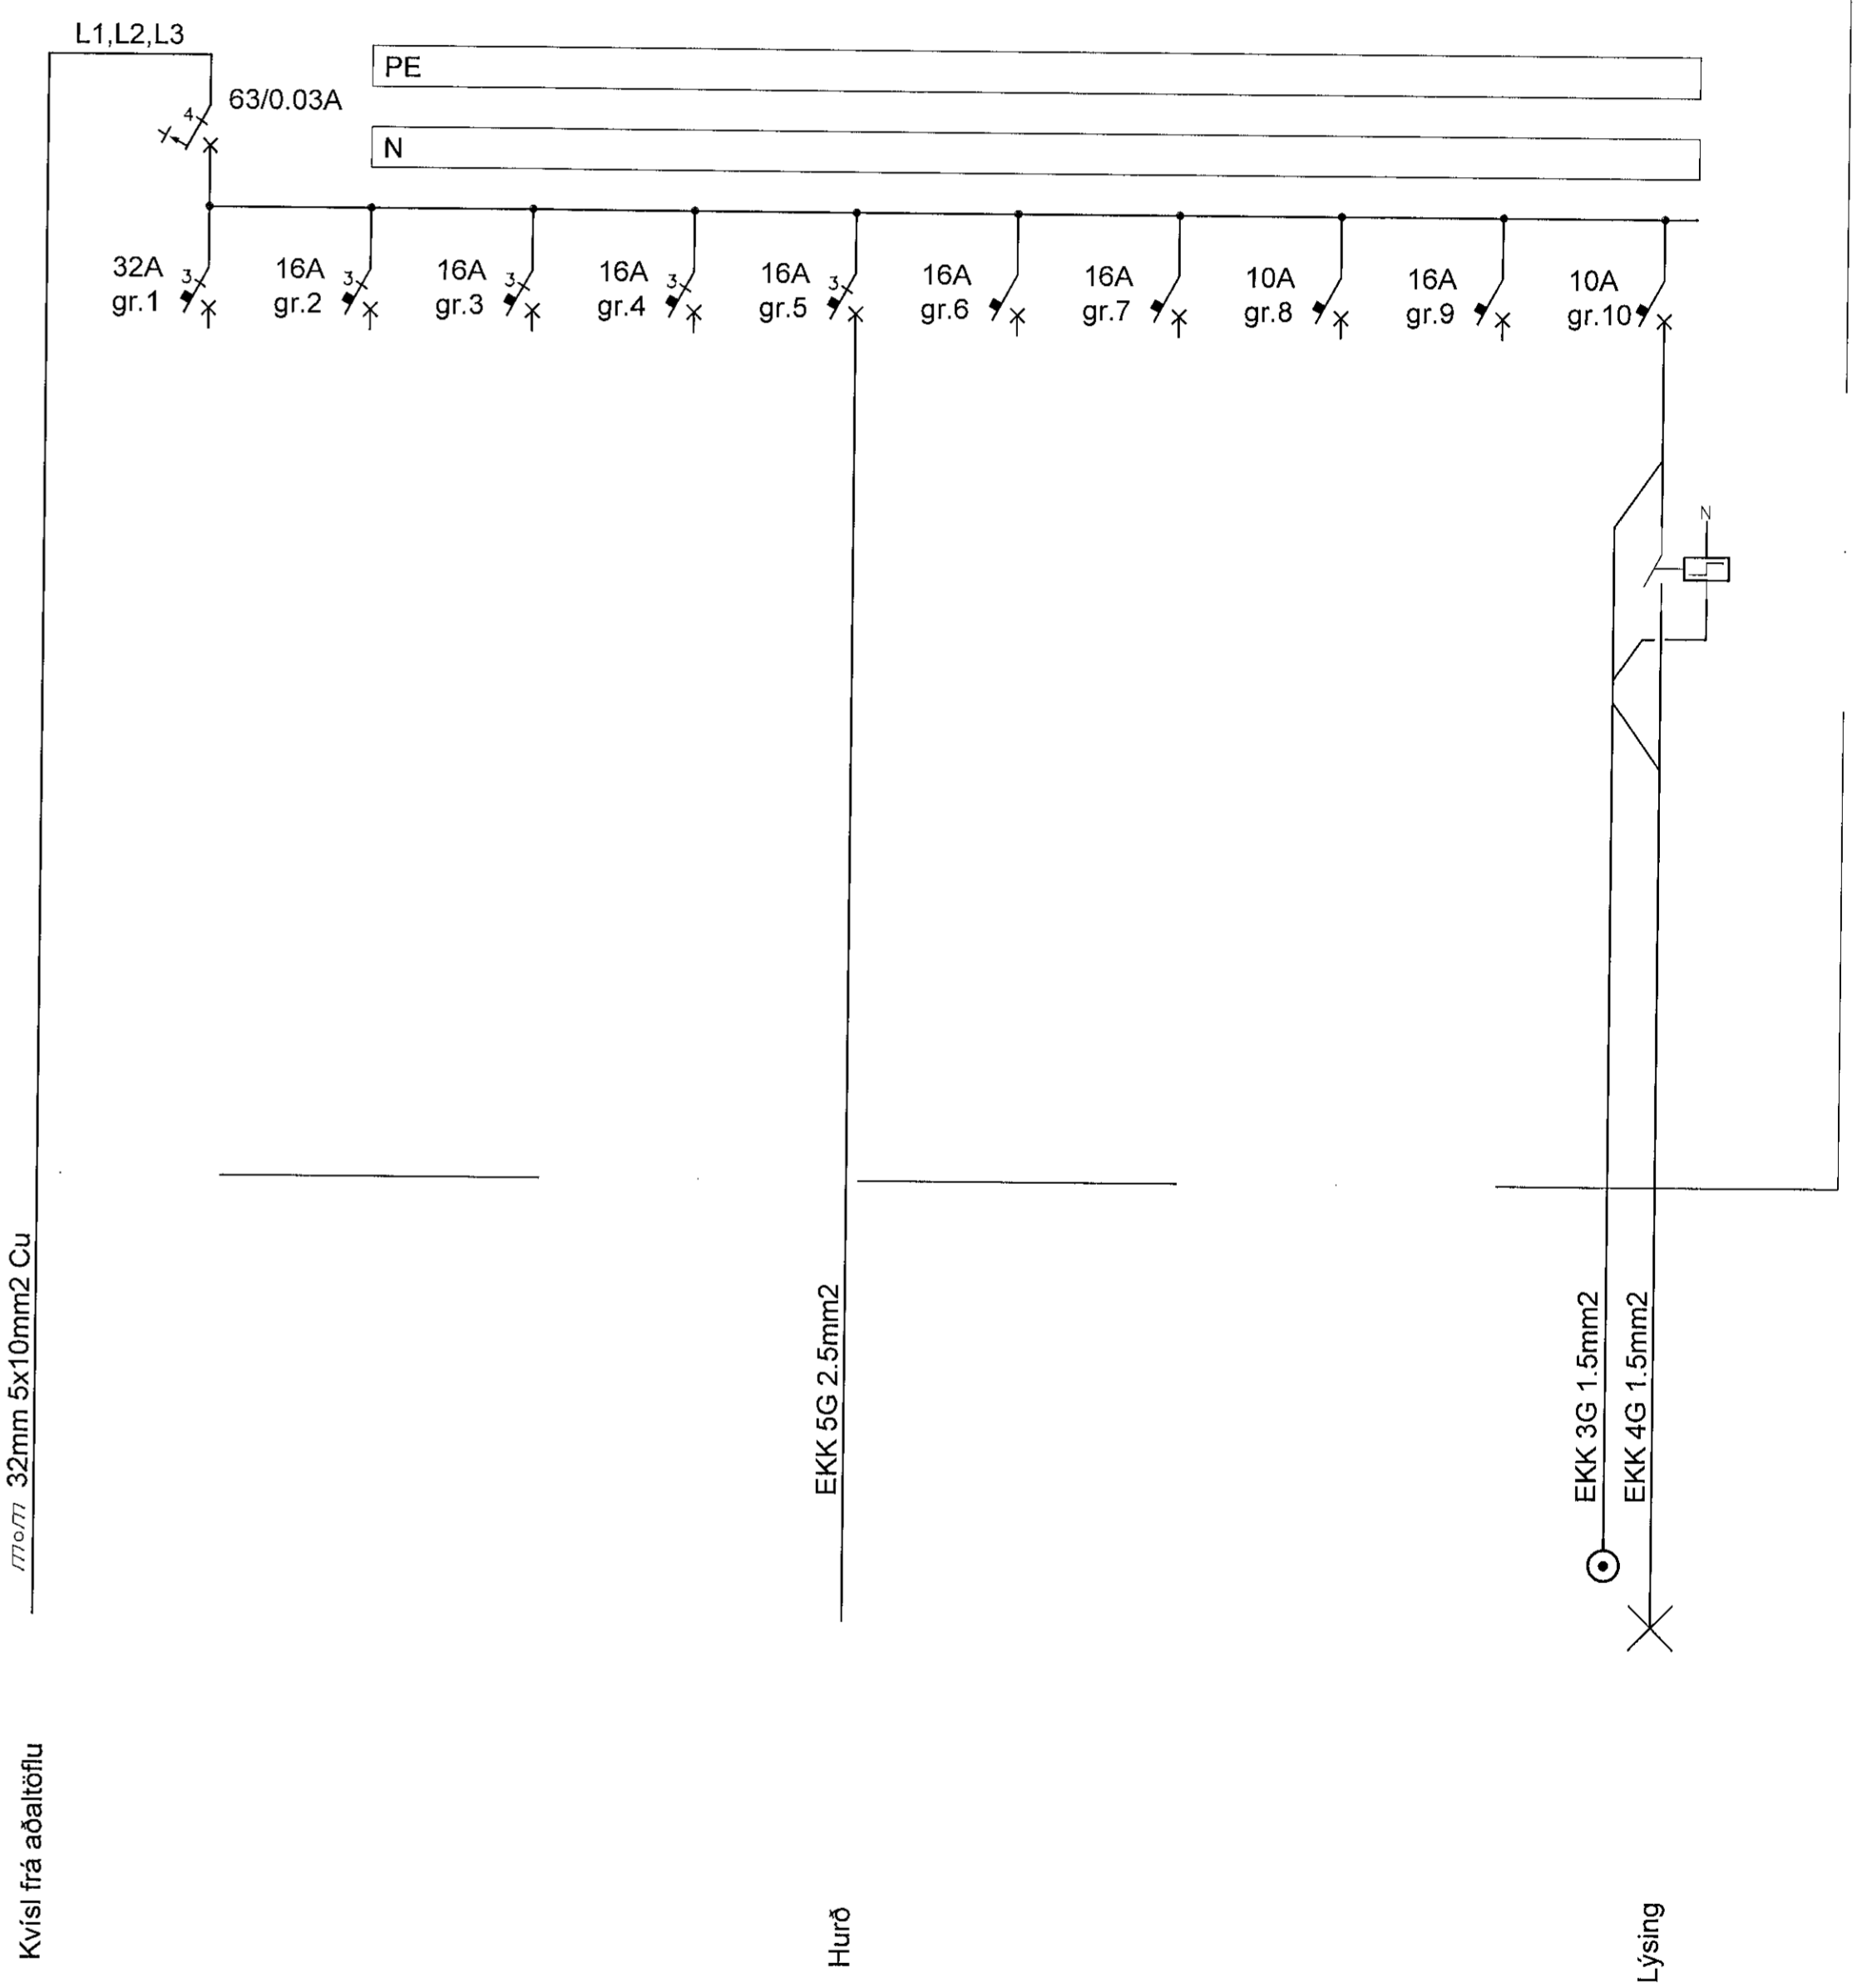

Greinatafla T1 og T11
622x340x88 (h,b,d)

Greinatafla T2, T3, T12, T13 og T14
500x550x160 (h,b,d)

| | | | | | | | | |
|-----|-------|----------|--|--|--|--|--|---|
| | | | TEKNIÞJÓNUSTAN SF Stöðunda 1-108 Reykjavík gsm 898 0723 e-mail audeunn@tth.is 250250-3889 | | Álfhella 5 Hafnarfirði Greinatöflur einlínurmyndir Rafloagnatöflingur | | Hannað: AK Tökn: AK Kvæði: 1:50 Nr.: 221405 | Dags: 07.2022 Yfirfarið: Blað: Af: |
| Br. | Dags. | Breyting | | | | | | |