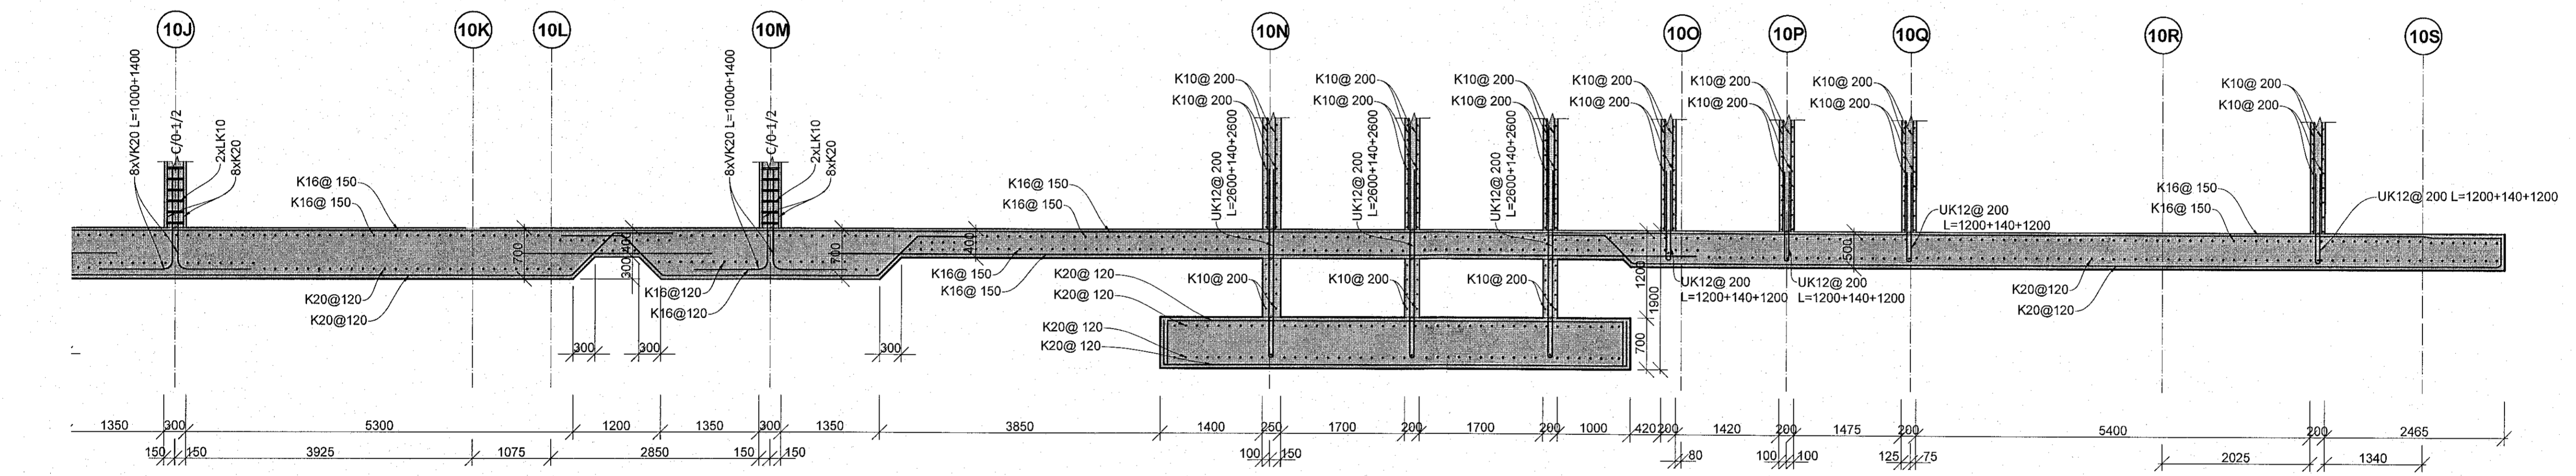

AA Snið
M 1:50

AA Snið
M 1:50

AB Snið
M 1:50

AB Snið
M 1:50

Íbúða- og verslunarhúsnæði
Fjarðargata 13-15/Strandgata 30
220 Hafnarfjörður

Burðarvirki
Sökkulplata
Snið

TEKNIÐMÉR	BLAÐSTÆRI	HANNAÐ	JF
21-116	A1	TEKNAÐ	MD
B.S.00_01		VYRFARIB	JF
DAGS	MELKVARÐI	ÚTGAFA	
21.10.2022	1:50		A