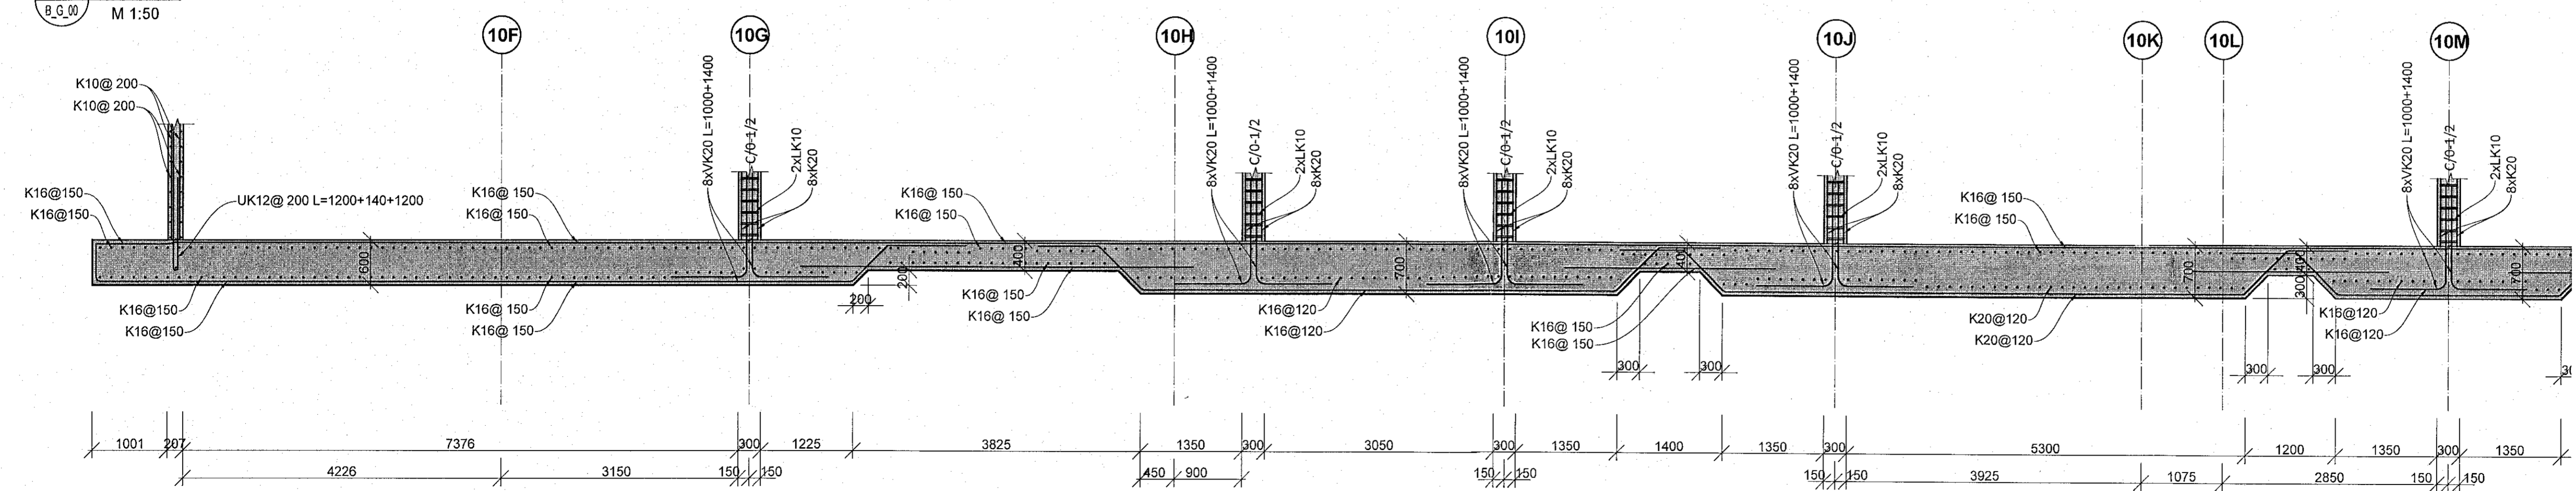

AA Snið
M 1:50

AA Snið
M 1:50

AB Snið
M 1:50

AB Snið
M 1:50

Íbúða- og verslunarhúsnæði
Fjarðargata 13-15/Strandgata 30
220 Hafnarfjörður

Burðarvirki
Sökkulplata
Snið

TEKNIÐMÉR	BLAÐSTÆRI	HANNAÐ	JF
21-116	A1	TEKNAÐ	MD
B.S.00_01		VYRFARIB	JF
DAGS	MELKVARÐI	ÚTGAFA	
21.10.2022	1:50		A