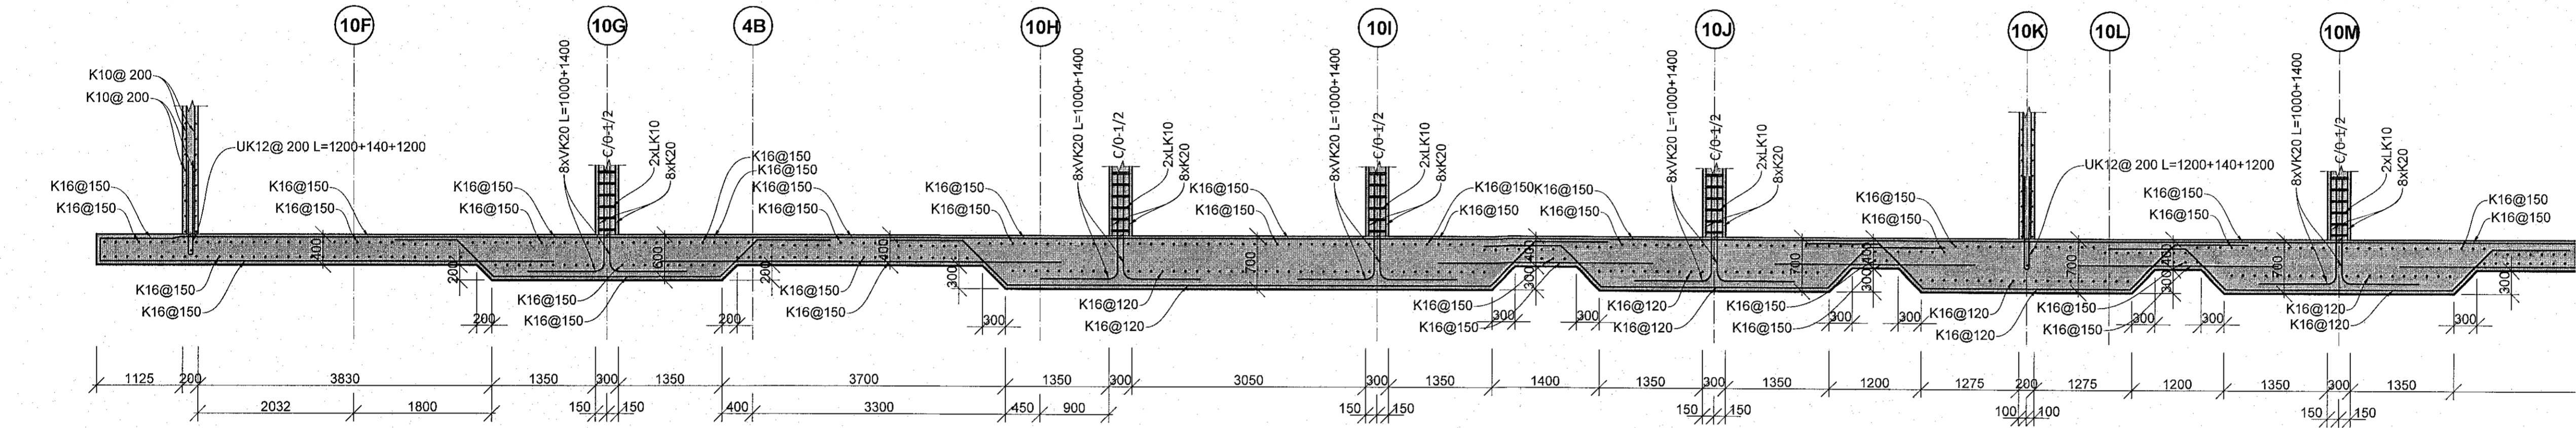

AA Snið
M 1:50

AA Snið
M 1:50

AB Snið
M 1:50

AB Snið
M 1:50

Íbúða- og verslunarhúsnæði
Fjarðargata 13-15/Strandgata 30
220 Hafnarfjörður

Burðarvirki
Sökkulplata
Snið

TEKNIÐMÉR	BLAÐSTÆRI	HANNAÐ	JF
21-116	A1	TEKNAÐ	MD
B.S.00_01		VYRFARIB	JF
DAGS	MELKVARÐI	ÚTGAFA	
21.10.2022	1:50		A