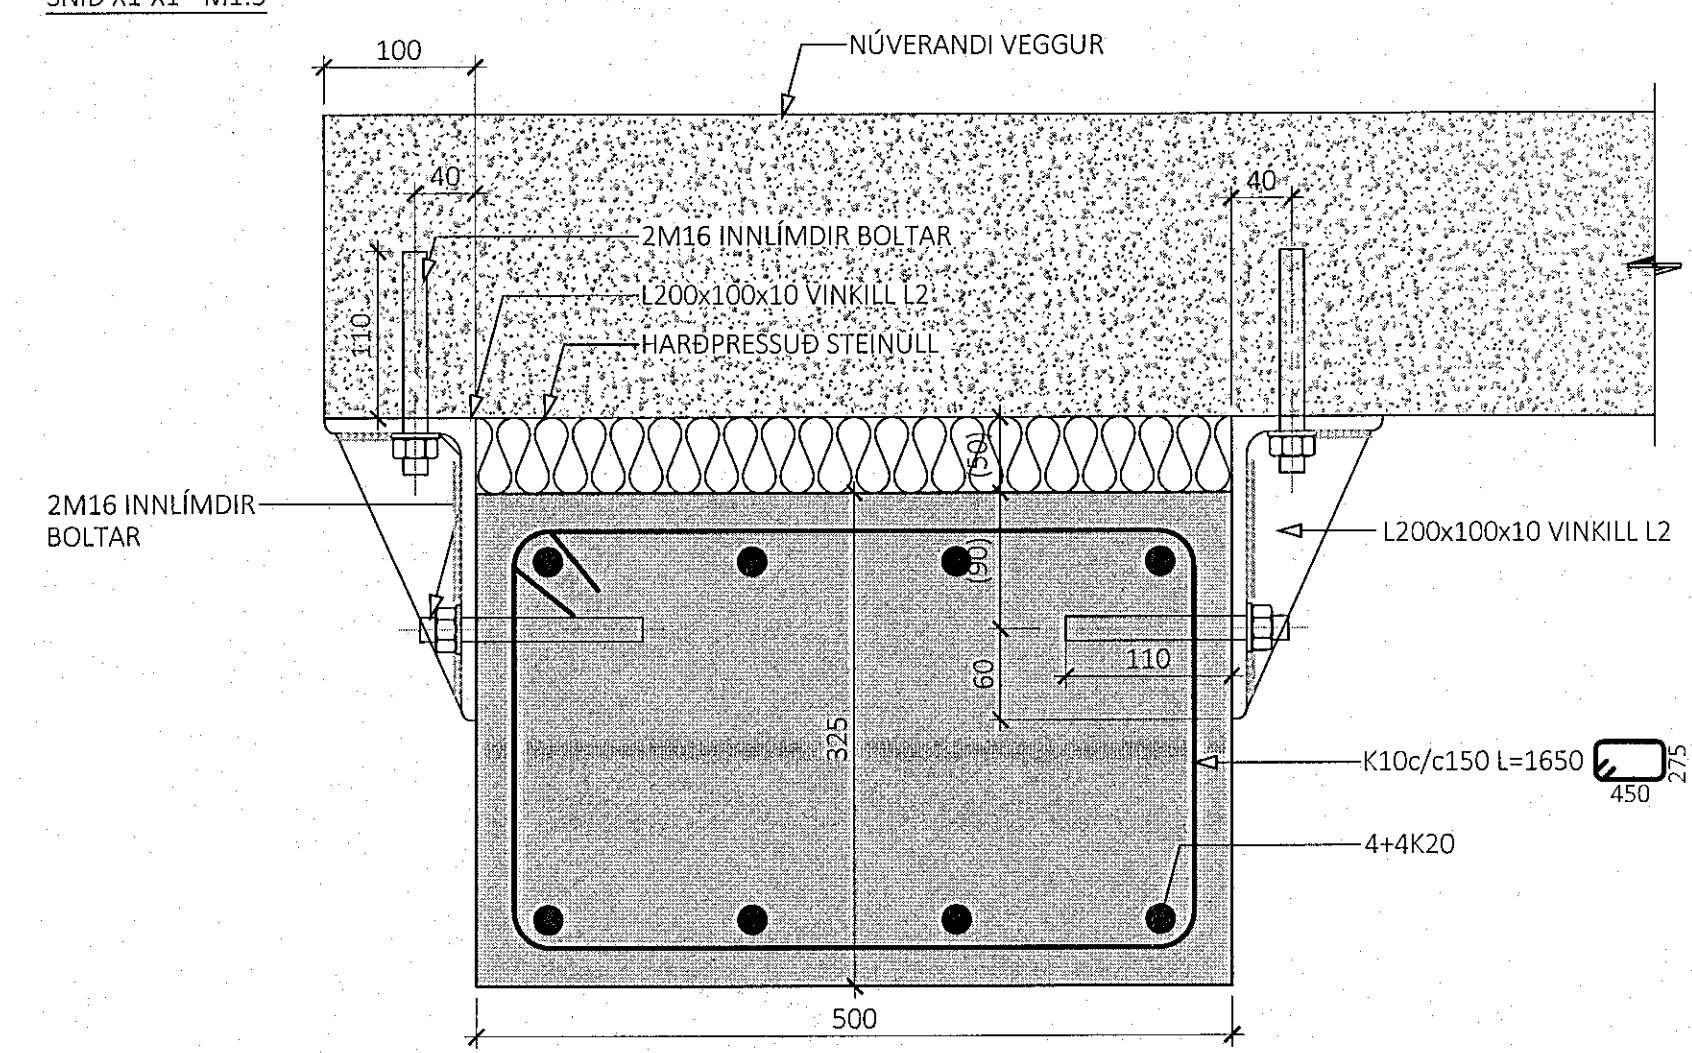

Róbertsson
 K.L. 777-3159

HLIDARMYND VEGGIAR V106 - M1:50:
 ÞYKKT VEGGIAR: 200mm NEMA ANNAD SÉ SÉRSTAKLEGA TEKID FRAM

SNID X1-X1 - M1:5

STÁLVIKILL L2 - L200x100x10 (8stk)

ALMENNAR SKÝRINGAR:

- SJÁ FLEIRI ALMENNAR SKÝRINGAR Á TEIKNINGU B-0000
- ÖLL MÁL ERU Í MILLIMETURM, EN KÓTAR ERU Í METRUM
- JÁRNAGRIND Í VEGGIUM ER ALMENNT TVÖFÖLD GRIND NEMA ANNAD SÉ SÉRSTAKLEGA TEKID FRAM
- ÞEGAR BENDING ER GEFIN UPP Í STYKKJAFJÖLDA ER UPPGEFIN TALA HEILDARFJÖLDI Í NVÆR- OG FJÆRBRÚN VEGGIAR
- ALMENN GRUNNBENDING VEGGIAR ER SKILGREIND Í TÖFLU Á TEIKNINGU B-3000, GILDIR SÚ BENDING NEMA ÖNNUR BENDING SÉ SKILGREIND Á HLIDARMYND
- ALMENN SNID FYRIR VEGGI ER SÝND Á TEIKNINGU B-3000 OG GILDA ÞAU NEMA ANNAD SÉ SÉRSTAKLEGA SKILGREINT Á HLIDARMYND
- SJÁ GATAPLAN FRÁ FERLI FYRIR GÓT Í VEGGI