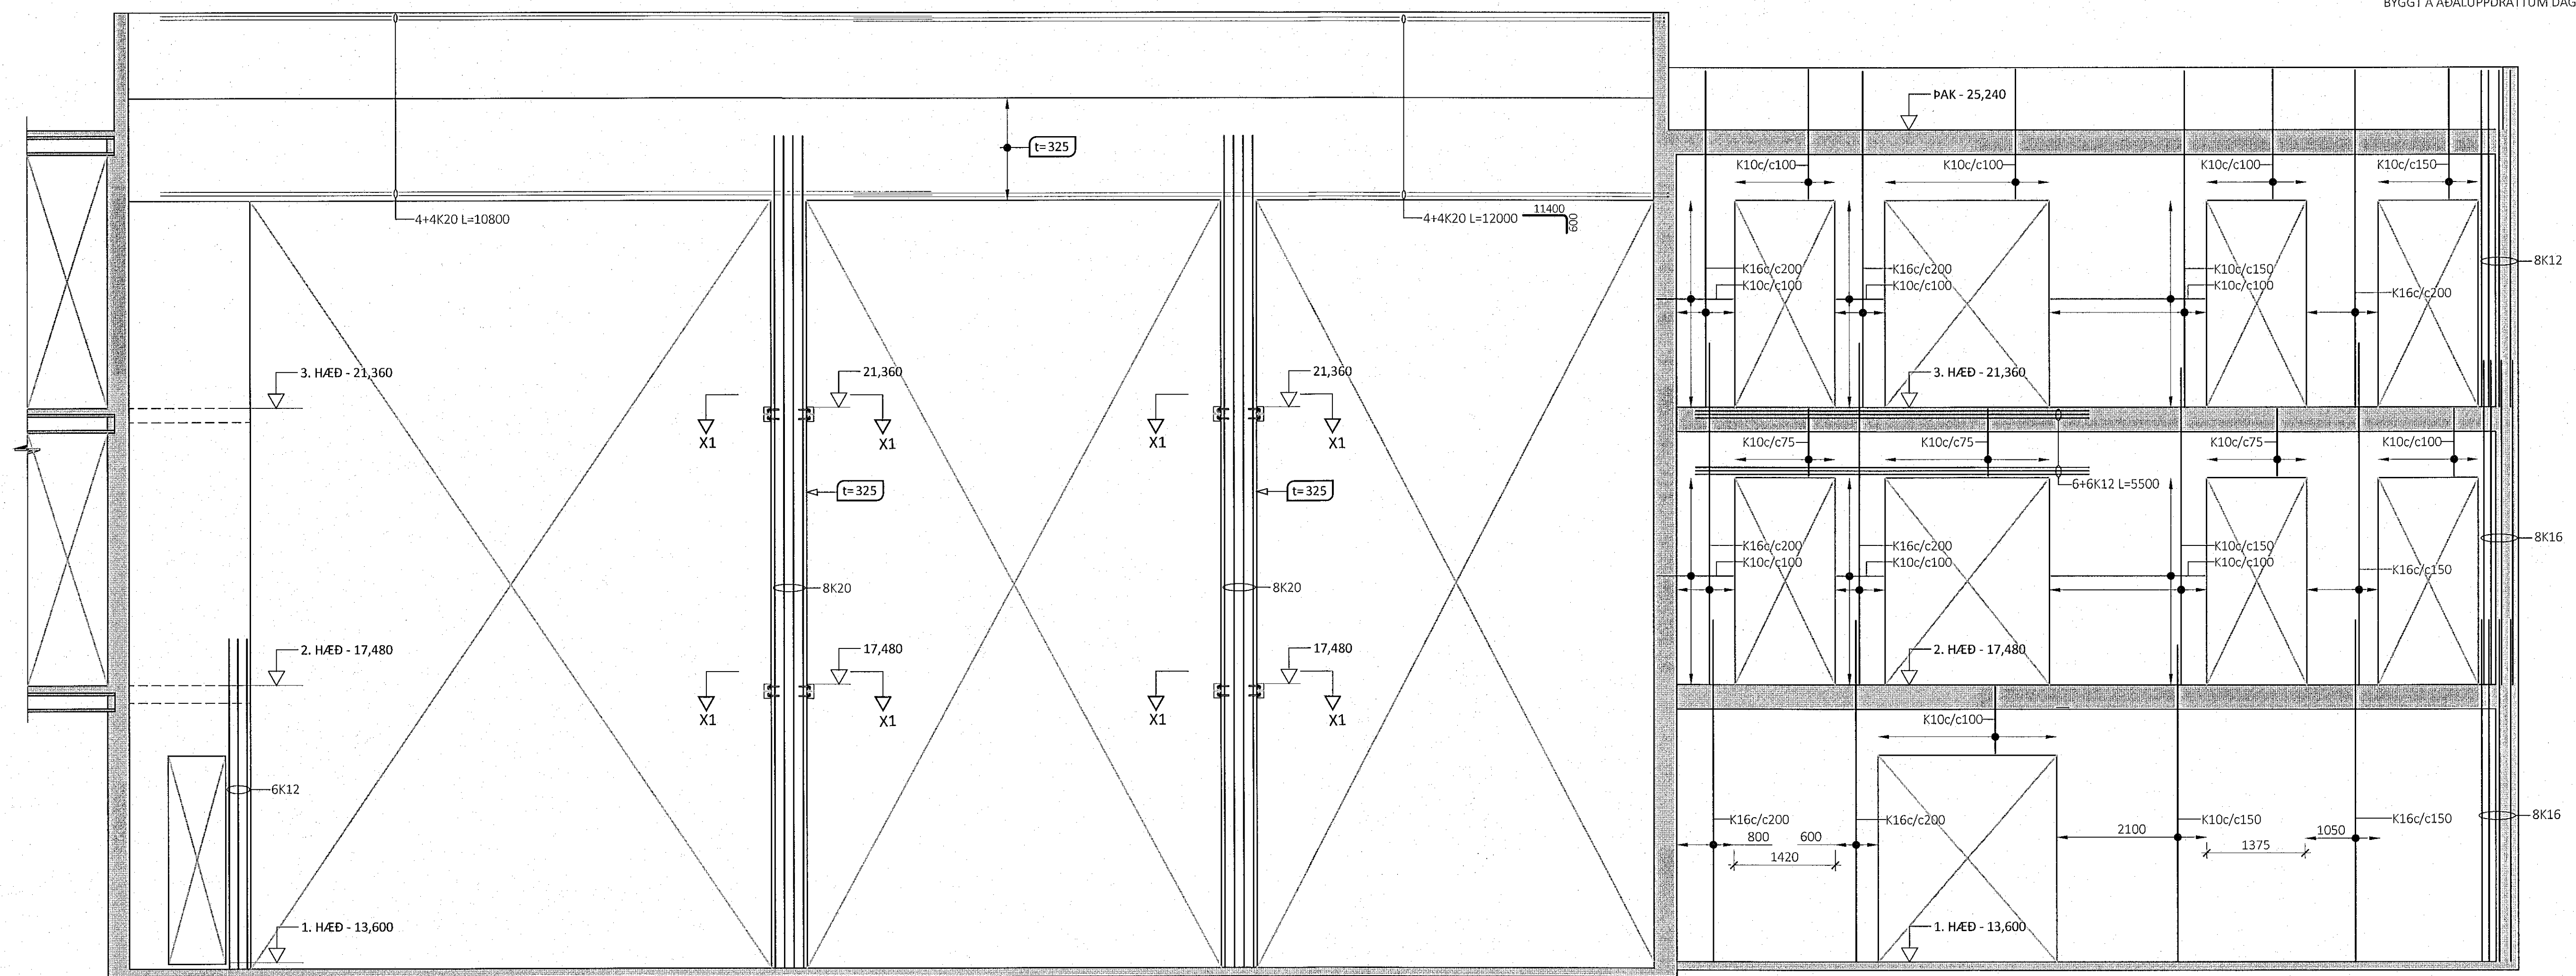

Róbertsson
 K.L. 777-3159

HLIDARMYND VEGGIAR V106 - M1:50:
 ÞYKKT VEGGIAR: 200mm NEMA ANNAD SÉ SÉRSTAKLEGA TEKID FRAM

SNID X1-X1 - M1:5

STÁLVIKILL L2 - L200x100x10 (8stk)

ALMENNAR SKÝRINGAR:

- SJÁ FLEIRI ALMENNAR SKÝRINGAR Á TEIKNINGU B-0000
- ÖLL MÁL ERU Í MILLIMETURM, EN KÓTAR ERU Í METRUM
- JÁRNAGRIND Í VEGGIUM ER ALMENNT TVÖFÖLD GRIND NEMA ANNAD SÉ SÉRSTAKLEGA TEKID FRAM
- ÞEGAR BENDING ER GEFIN UPP Í STYKKJAFJÖLDA ER UPPGEFIN TALA HEILDARFJÖLDI Í NVÆR- OG FJÆRBRÚN VEGGIAR
- ALMENN GRUNNBENDING VEGGIAR ER SKILGREIND Í TÖFLU Á TEIKNINGU B-3000, GILDIR SÚ BENDING NEMA ÖNNUR BENDING SÉ SKILGREIND Á HLIDARMYND
- ALMENN SNID FYRIR VEGGI ER SÝND Á TEIKNINGU B-3000 OG GILDA ÞAU NEMA ANNAD SÉ SÉRSTAKLEGA SKILGREINT Á HLIDARMYND
- SJÁ GATAPLAN FRÁ FERLI FYRIR GÓT Í VEGGI