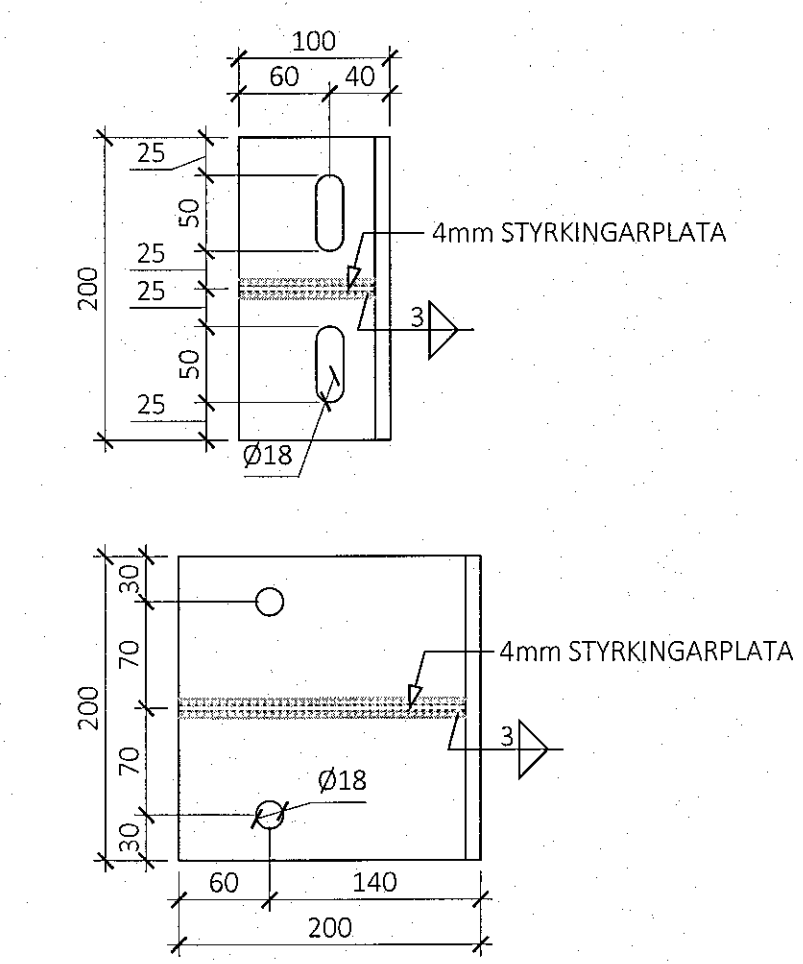

Róbertsson
 K.L. 777-3159

HLIDARMYND VEGGIAR V106 - M1:50:
 ÞYKKT VEGGIAR: 200mm NEMA ANNAD SÉ SÉRSTAKLEGA TEKID FRAM

SNID X1-X1 - M1:5

STÁLVIKILL L2 - L200x100x10 (8stk)

ALMENNAR SKÝRINGAR:

- SJÁ FLEIRI ALMENNAR SKÝRINGAR Á TEIKNINGU B-0000
- ÖLL MÁL ERU Í MILLIMETURM, EN KÓTAR ERU Í METRUM
- JÁRNAGRIND Í VEGGIUM ER ALMENNT TVÖFÖLD GRIND NEMA ANNAD SÉ SÉRSTAKLEGA TEKID FRAM
- ÞEGAR BENDING ER GEFIN UPP Í STYKKJAFJÖLDA ER UPPGEFIN TALA HEILDARFJÖLDI Í NVÆR- OG FJÆRBRÚN VEGGIAR
- ALMENN GRUNNBENDING VEGGIAR ER SKILGREIND Í TÖFLU Á TEIKNINGU B-3000, GILDIR SÚ BENDING NEMA ÖNNUR BENDING SÉ SKILGREIND Á HLIDARMYND
- ALMENN SNID FYRIR VEGGI ER SÝND Á TEIKNINGU B-3000 OG GILDA ÞAU NEMA ANNAD SÉ SÉRSTAKLEGA SKILGREINT Á HLIDARMYND
- SJÁ GATAPLAN FRÁ FERLI FYRIR GÓT Í VEGGI