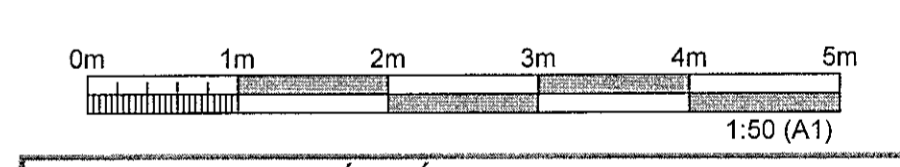

ÚTGÁFUFERILL					
ÚTG.	DAGS	SKÝRINGAR	HANNAÐ	YFIRF.	SAMB.
01	27.10.2022	VERKTEIKNING	ZSH	PB	PB
DAGS UNDIRSKRIFTAR		F.Í.K. MANNVIT (NAFN OG KT.)			
01.11.2022		 F.Í.K. MANNVIT M. Pétur Björnsson XL 301269-3382			
DAGS UNDIRSKRIFTAR		SAMRÆMINGARHÁNDLUNUR / HÖNNUNARSTJÓRI (NAFN OG KT.)			
		  BYGGT Á AÐALUPPDRÁTTUM - DAGS: - ÚTGÁFA:			
HÖNNAÐUR MANNVIT Undirhaf 6 203 Kópavogi Sími: 422 3000 Fax: 422 3001 www.mannvit.is mannvit@mannvit.is Kt: 430572-0169 © ÖLL AFSÖT OG AFRIÐUN TEIKNINGAR, AÐ HLUTA EGA HEILD ER HÁÐ SKRIFLEGU LEYFINGU.					
HEITI VERKS ÓSEYRARBRAUT 25 220 HAFNARFJÖRÐUR					
HEITI TEIKNINGAR HITALAGNIR GRUNNMYND GÖLFHITI 1. HÆÐ - BLAÐ 2					
FRUMÚTGÁFA	SKV	STÆRÐ			
27.10.2022	1:50	A1			
VERKJÓMUR	VERKHEITI	TEIKNINGANÚMUR	ÚTGÁFA		
3.151.348	000	VDR-3132	01