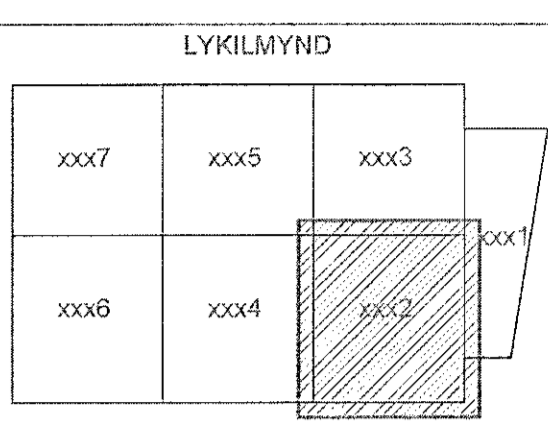

**SKÝRINGAR:**  
**GÖLFHITALAGNIR**  
 EFNI Í GÖLFHITALÖGN SKAL VERA KROSSBUNDIÐ POLYETHYLEN (PEX) SAMKVÆMT DIN16892/3 MEÐ SÚREFNISFLÆÐIVÖRN SAMKVÆMT DIN 4726.

ALLAR GÖLFHITASLAUFUR ERU Ø20 mm OG SKAL LEGGJA MEÐ 200 mm MILLIBILI NEMA AÐ ANNAD SÉ TEKIÐ FRAM Á TEIKNINGU.

ÞAR SEM GÖLFHITASLAUFUR FARA UNDIR LÉTTA VEGGI SKAL SETJA RÖRBÚT (JÄRN) UTAN UM SEM NÆR 5 cm ÚTFYRIR VEGG HVORU MEGIN TIL AÐ VERJA PÍPU FYRIR BORUN. ÞETTA ER EKKI NAUÐSYNLEGT UNDIR STEYPTUM VEGGJUM.

ÞAR SEM GÖLFHITASLAUFUR LIGGJA ÞÉTT SAMAN ÞAR SEM ÞÆR KOMA FRÁ TENGIKISTUM SKAL DRAGA ÞÆR Í AÐRAGSEINANGRUN, MIÐA SKAL VÍÐ UM 150 mm c/c Á MILLI ÖEINANGRADRA LAGNA Á ÞEIM SVÆÐUM.