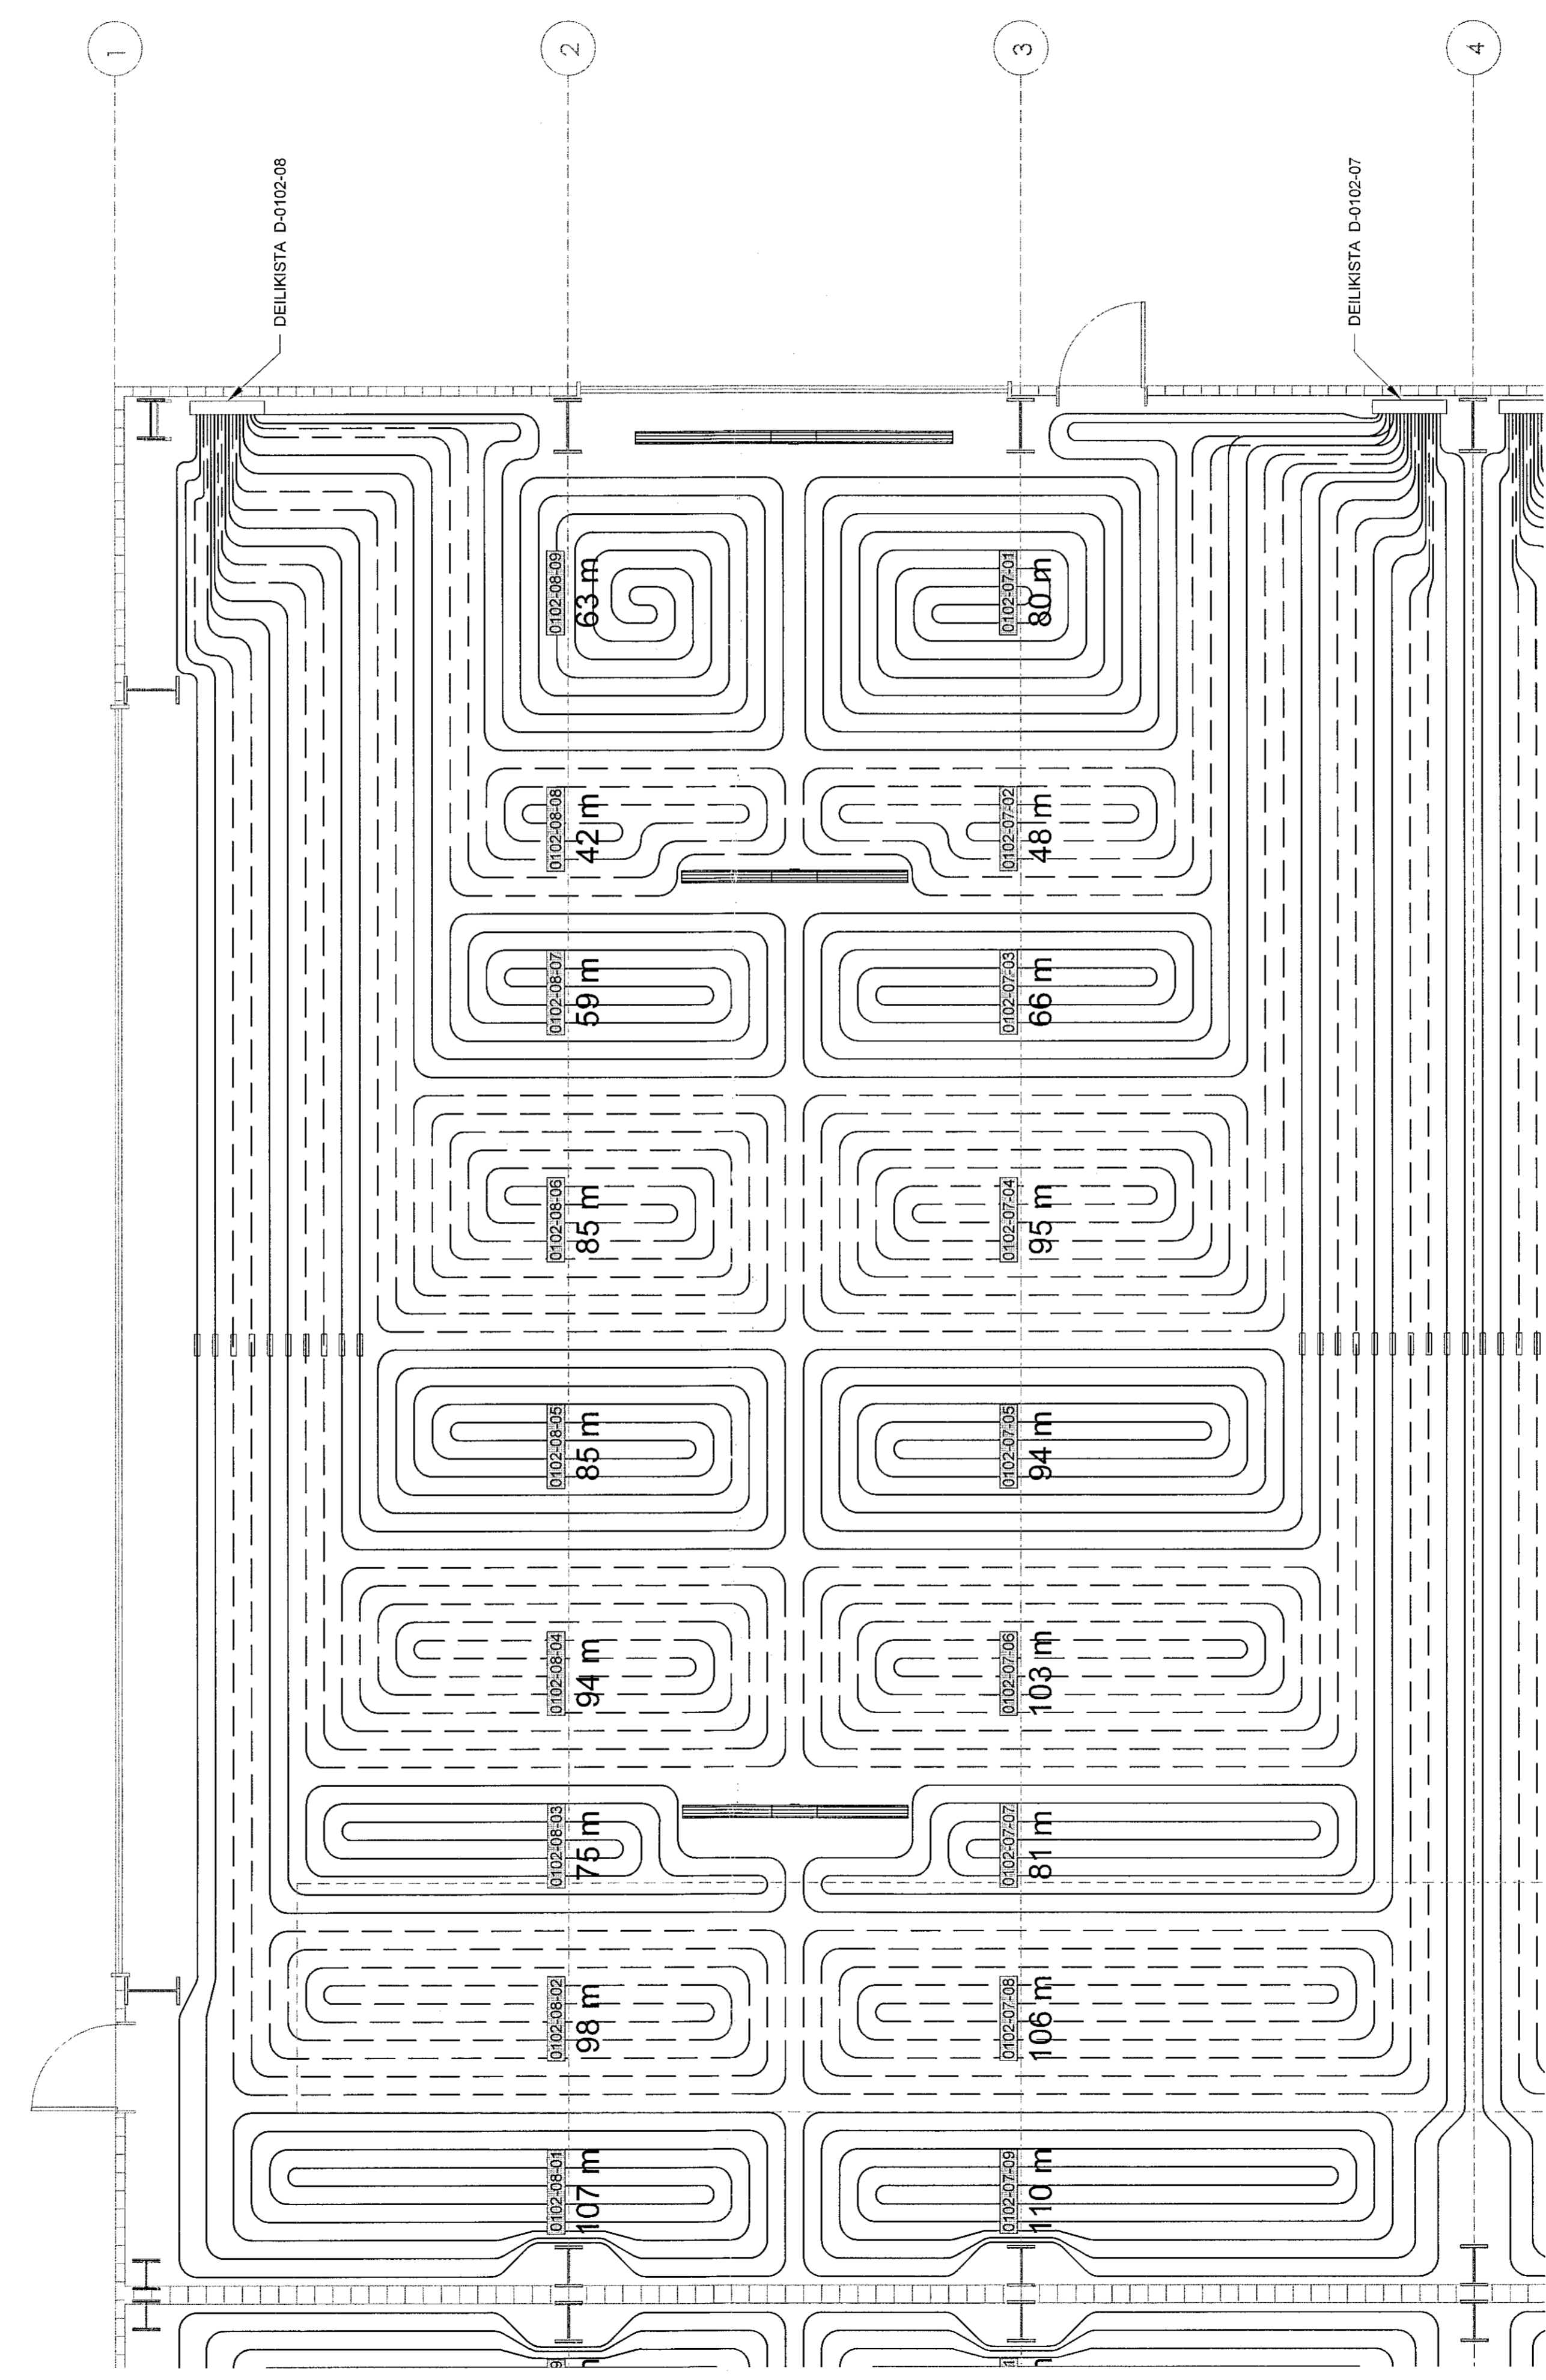

TILVÍSANIR Í AÐRAR TEIKNINGAR:
- ALMENNAR SKÝRINGAR Á 3151348-000-VDR-3X01
- TAFLA YFIR SLAUFULENGDIR Á 3151348-000-VDR-3X05
- OFNATAFLA Á 3151348-000-VDR-3X05

Samþykkt þann
28. nóv. 2022
Fh. byggingarfulltrúans í Hafnarfirði
Róbert A. Róbertsson

SKÝRINGAR:
GÓLFHITALAGNIR
EFNI Í GÓLFHITALÖGN SKAL VERA KROSSBUNDID POLYETHYLEN (PEX) SAMKVÆMT DIN16892/3 MED SÚREFNISFLÆÐIVÖRN SAMKVÆMT DIN 4726.

ALLAR GÓLFHITASLAUFUR ERU ø20 mm OG SKAL LEGGJA MED 200 mm MILLIBILI NEMA AD ANNAD SÉ TEKID FRAM Á TEIKNINGU.

ÞAR SEM GÓLFHITASLAUFUR FARA UNDIR LÉTTA VEGGI SKAL SETJA RORBÚT (JÄRN) UTAN UM SEM NÆR 5 cm ÚTFYRIR VEGG HVORU MEGIN TIL AD VERJA PÍPU FYRIR BORUN. ÞETTA ER EKKI NAUBSYNLEGT UNDIR STEYPTUM VEGGJUM.

ÞAR SEM GÓLFHITASLAUFUR LIGGJA ÞÉTT SAMAN ÞAR SEM ÞÆR KOMA FRÁ TENGIKISTUM SKAL DRAGA ÞÆR Í AÐRAGSEINANGRUN, MÍÐA SKAL VÍÐ UM 150 mm c/c Á MILLI ÖEINANGRADRA LAGNA Á ÞEIM SVÆÐUM.

OFNALAGNIR
ALLAR LAGNIR SEM TENGST OFNUM SKULU VERA DN10 NEMA AD ANNAD SÉ TEKID FRAM Á TEIKNINGU.

CS SVART STÁL: STÁL AF MEDALÞYKKT OG SKRÚFADAR SAMTENGINGAR, SKV. DIN 2440, EFNI ST. 33-2 SKV. DIN 17100. LAGNIR ERU EINANGRADAR MED EINANGRUNARHÖLKUM MED ÁLFILMU.

- HITASKYNJARI Á VEGG
- ▬ IDRÁTTARRÖR Á ÞENSLUSKILUM, L=200 mm, ENDUM LOKAÐ MED LIMBANDI ÞANNIG AD STEYPA FARA EKKI INN Í ÞAU
- H MIDLÍNUHÆÐ
- PN PÍPUR NIÐUR
- PU PÍPUR UPP
- BP BRUNADÉTTING
- FRAMRÁS OFNAR
- BAKRÁS OFNAR
- FRAMRÁS SNJÓBÆÐSLA
- BAKRÁS SNJÓBÆÐSLA

ÚTGÁFUFERILL					
ÚTG.	DAGS.	SKÝRINGAR	HÁNNAD	YFIRF.	SAMÞ.
01	27.10.2022	VERKTEIKNING	ZSH	PB	PB

DAGS. UNDRISKRIFAR: 01.11.2022, F.H. MANNVIT (NAFH OG RT.), F.H. MANNVIT hf., Pétur Björnsson, KL 301269-3589

DAGS. UNDRISKRIFAR: SAMÞEYMINGARHÖNNULIÐUR / HÖNNUNARSTJÓRN (NAFH OG RT.), BYGGT Á AÐALUPPRÁTTUM - DAGS: - ÚTGÁFA.

HÖNNIÐUR

MANNVIT
Undirlinjan 6, 203 Kópavogur | Sími: 422 3000 | Fax: 422 3001
www.mannvit.is | mannvit@mannvit.is | Kt: 430572-0199

© ÖLL AFMÖT OG AFRIÐUR TEIKNINGAR AD HLUTA EÐA HEILD ER HÁÐ DRIFLEIÐU LEYFI HÖFUDGA.

HEITI VERKS: ÖSEYRARBRAUT 25
220 HAFNARFJÖRÐUR

HEITI TEIKNINGAR: HITALAGNIR
GRUNNMÝND GÓLFHITI 1. HÆÐ - BLAÐ 7

FRUMÚTGÁFA	MÖV	STÆRD
27.10.2022	1:50	A1
VERKNUMÉR	VERGHJUTI	TEIKNINGANUMÉR
3.151.348	000	VDR-3137
		ÚTGÁFA
		01