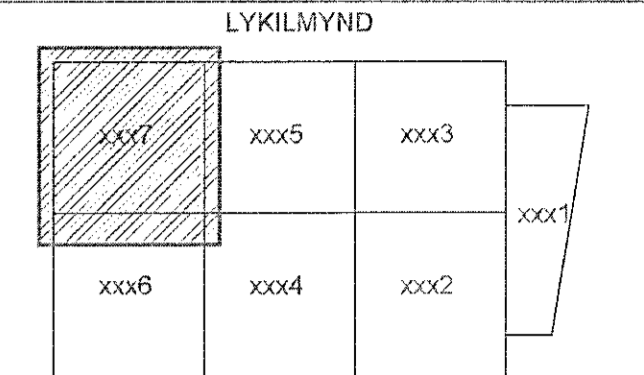

PRENTAD: 2022. október 31., hélfó 11:04:28

TOLUSKERA_03-VNR151348_Coeyrmasa.25KUTOCODRILUSINGPict_Hearing.dwg

TILVÍSANIR Í AÐRAR TEIKNINGAR:
- ALMENNAR SKÝRINGAR Á 3151348-000-VDR-3X01
- TAFLA YFIR SLAUFULENGDIR Á 3151348-000-VDR-3X05
- OFNATAFLA Á 3151348-000-VDR-3X05

Samþykkt þann
28. nóv. 2022
Fh. byggingarfulltrúans í Hafnarfirði
Róbert A. Róbertsson

SKÝRINGAR:
GÓLFHITALAGNIR
EFNI Í GÓLFHITALÖGN SKAL VERA KROSSBUNDID POLYETHYLEN (PEX) SAMKVÆMT DIN16892/3 MED SÚREFNISFLÆÐIVÖRN SAMKVÆMT DIN 4726.

ALLAR GÓLFHITASLAUFUR ERU ø20 mm OG SKAL LEGGJA MED 200 mm MILLIBILI NEMA AD ANNAD SÉ TEKID FRAM Á TEIKNINGU.

ÞAR SEM GÓLFHITASLAUFUR FARA UNDIR LÉTTA VEGGI SKAL SETJA RORBÚT (JÄRN) UTAN UM SEM NÆR 5 cm ÚTFYRIR VEGG HVORU MEGIN TIL AD VERJA PÍPU FYRIR BORUN. ÞETTA ER EKKI NAUBSYNLEGT UNDIR STEYPTUM VEGGJUM.

ÞAR SEM GÓLFHITASLAUFUR LIGGJA ÞÉTT SAMAN ÞAR SEM ÞÆR KOMA FRÁ TENGIKISTUM SKAL DRAGA ÞÆR Í AÐRAGSEINANGRUN, MÍÐA SKAL VÍÐ UM 150 mm c/c Á MILLI ÖEINANGRADRA LAGNA Á ÞEIM SVÆÐUM.

OFNALAGNIR
ALLAR LAGNIR SEM TENGST OFNUM SKULU VERA DN10 NEMA AD ANNAD SÉ TEKID FRAM Á TEIKNINGU.

CS SVART STÁL: STÁL AF MEDALÞYKKT OG SKRÚFADAR SAMTENGINGAR, SKV. DIN 2440, EFNI ST. 33-2 SKV. DIN 17100. LAGNIR ERU EINANGRADAR MED EINANGRUNARHÖLKUM MED ÁLFILMU.

- HITASKYNJARI Á VEGG
- ▬ IDRÁTTARRÖR Á ÞENSLUSKILUM, L=200 mm, ENDUM LOKAÐ MED LIMBANDI ÞANNIG AD STEYPA FARA EKKI INN Í ÞAU
- H MIDLÍNUHÆÐ
- PN PÍPUR NIÐUR
- PU PÍPUR UPP
- BP BRUNADÉTTING
- FRAMRÁS OFNAR
- BAKRÁS OFNAR
- FRAMRÁS SNJÓBÆÐSLA
- BAKRÁS SNJÓBÆÐSLA