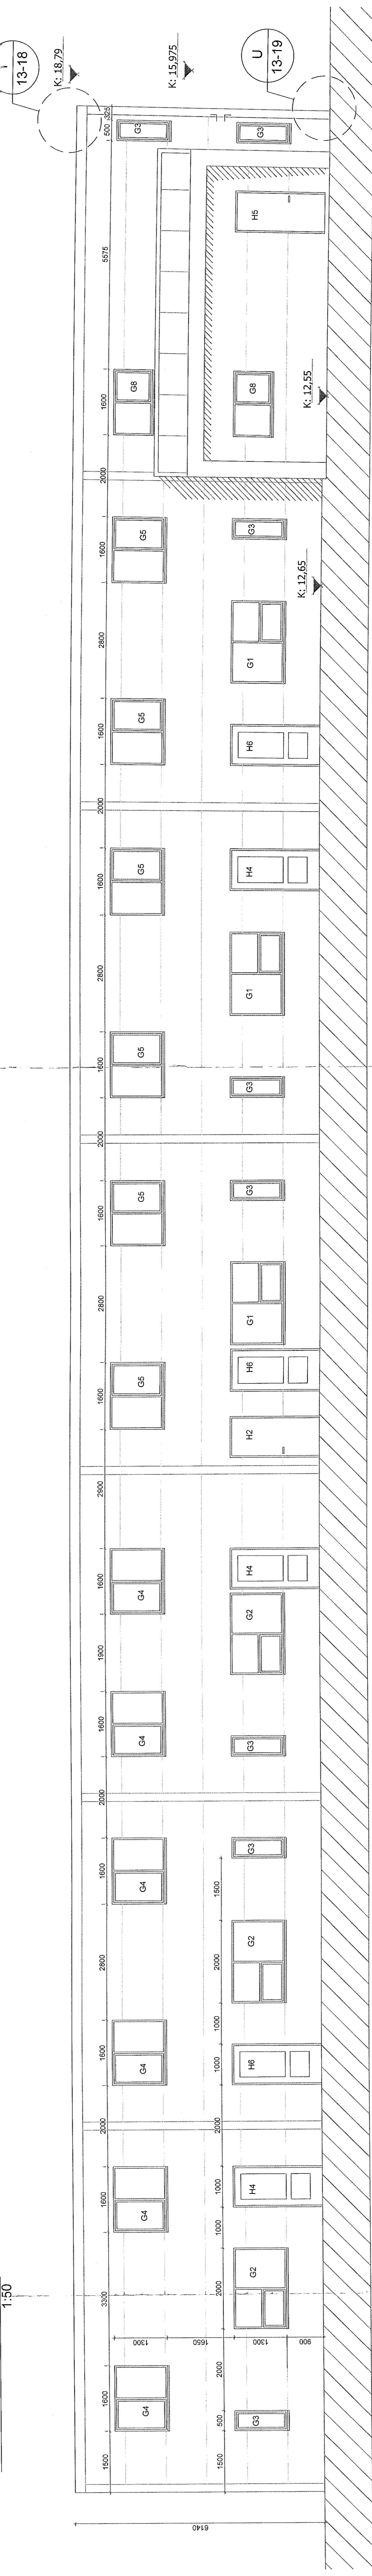

MHL 02

Sambærkt bann  
31. októbrar 2021  
FTHS

ÚTLIT NORÐUR

ÚTLIT SUÐUR

1:50

ÚTLIT VESTUR

ÚTLIT SUÐUR

1:50

ÚTLIT AUSTUR

ÚTLIT SUÐUR

1:50

SNEIÐING X-X

1:50

MÁL A THUGIST Á STADNUM ÁÐUR  
EN FRAMKVEMD HÆST

AFSTÖÐUMYND

1:500