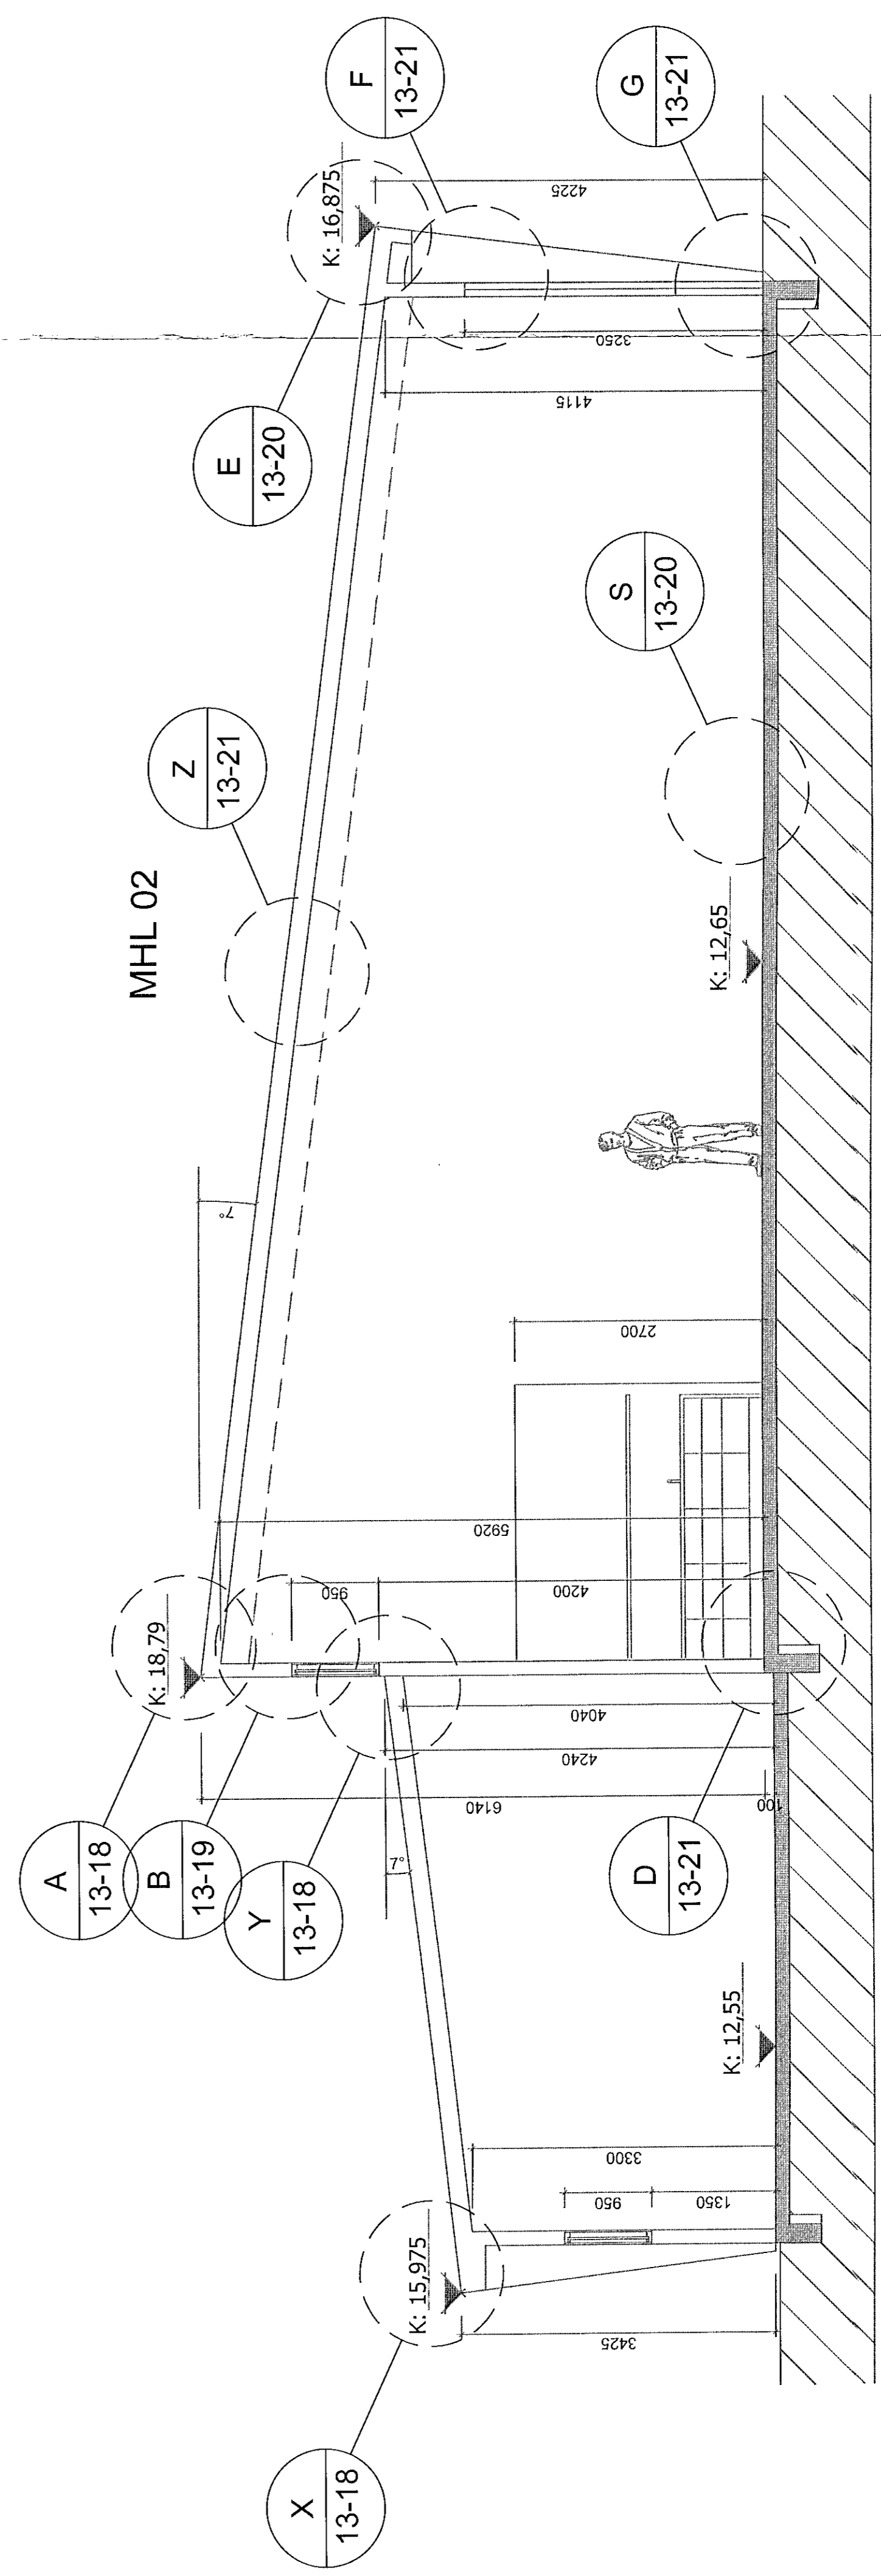

MHL 02

Sambærkt bann  
31. októbrar 2021  
FTHS

ÚTLIT NORÐUR

ÚTLIT SUÐUR

1:50

ÚTLIT VESTUR

ÚTLIT SUÐUR

1:50

ÚTLIT AUSTUR

ÚTLIT SUÐUR

1:50

SNEIÐING X-X

1:50

MÁL A THUGIST Á STADNUM ÁÐUR  
EN FRAMKVEMD HÆST

AFSTÖÐUMYND

1:500