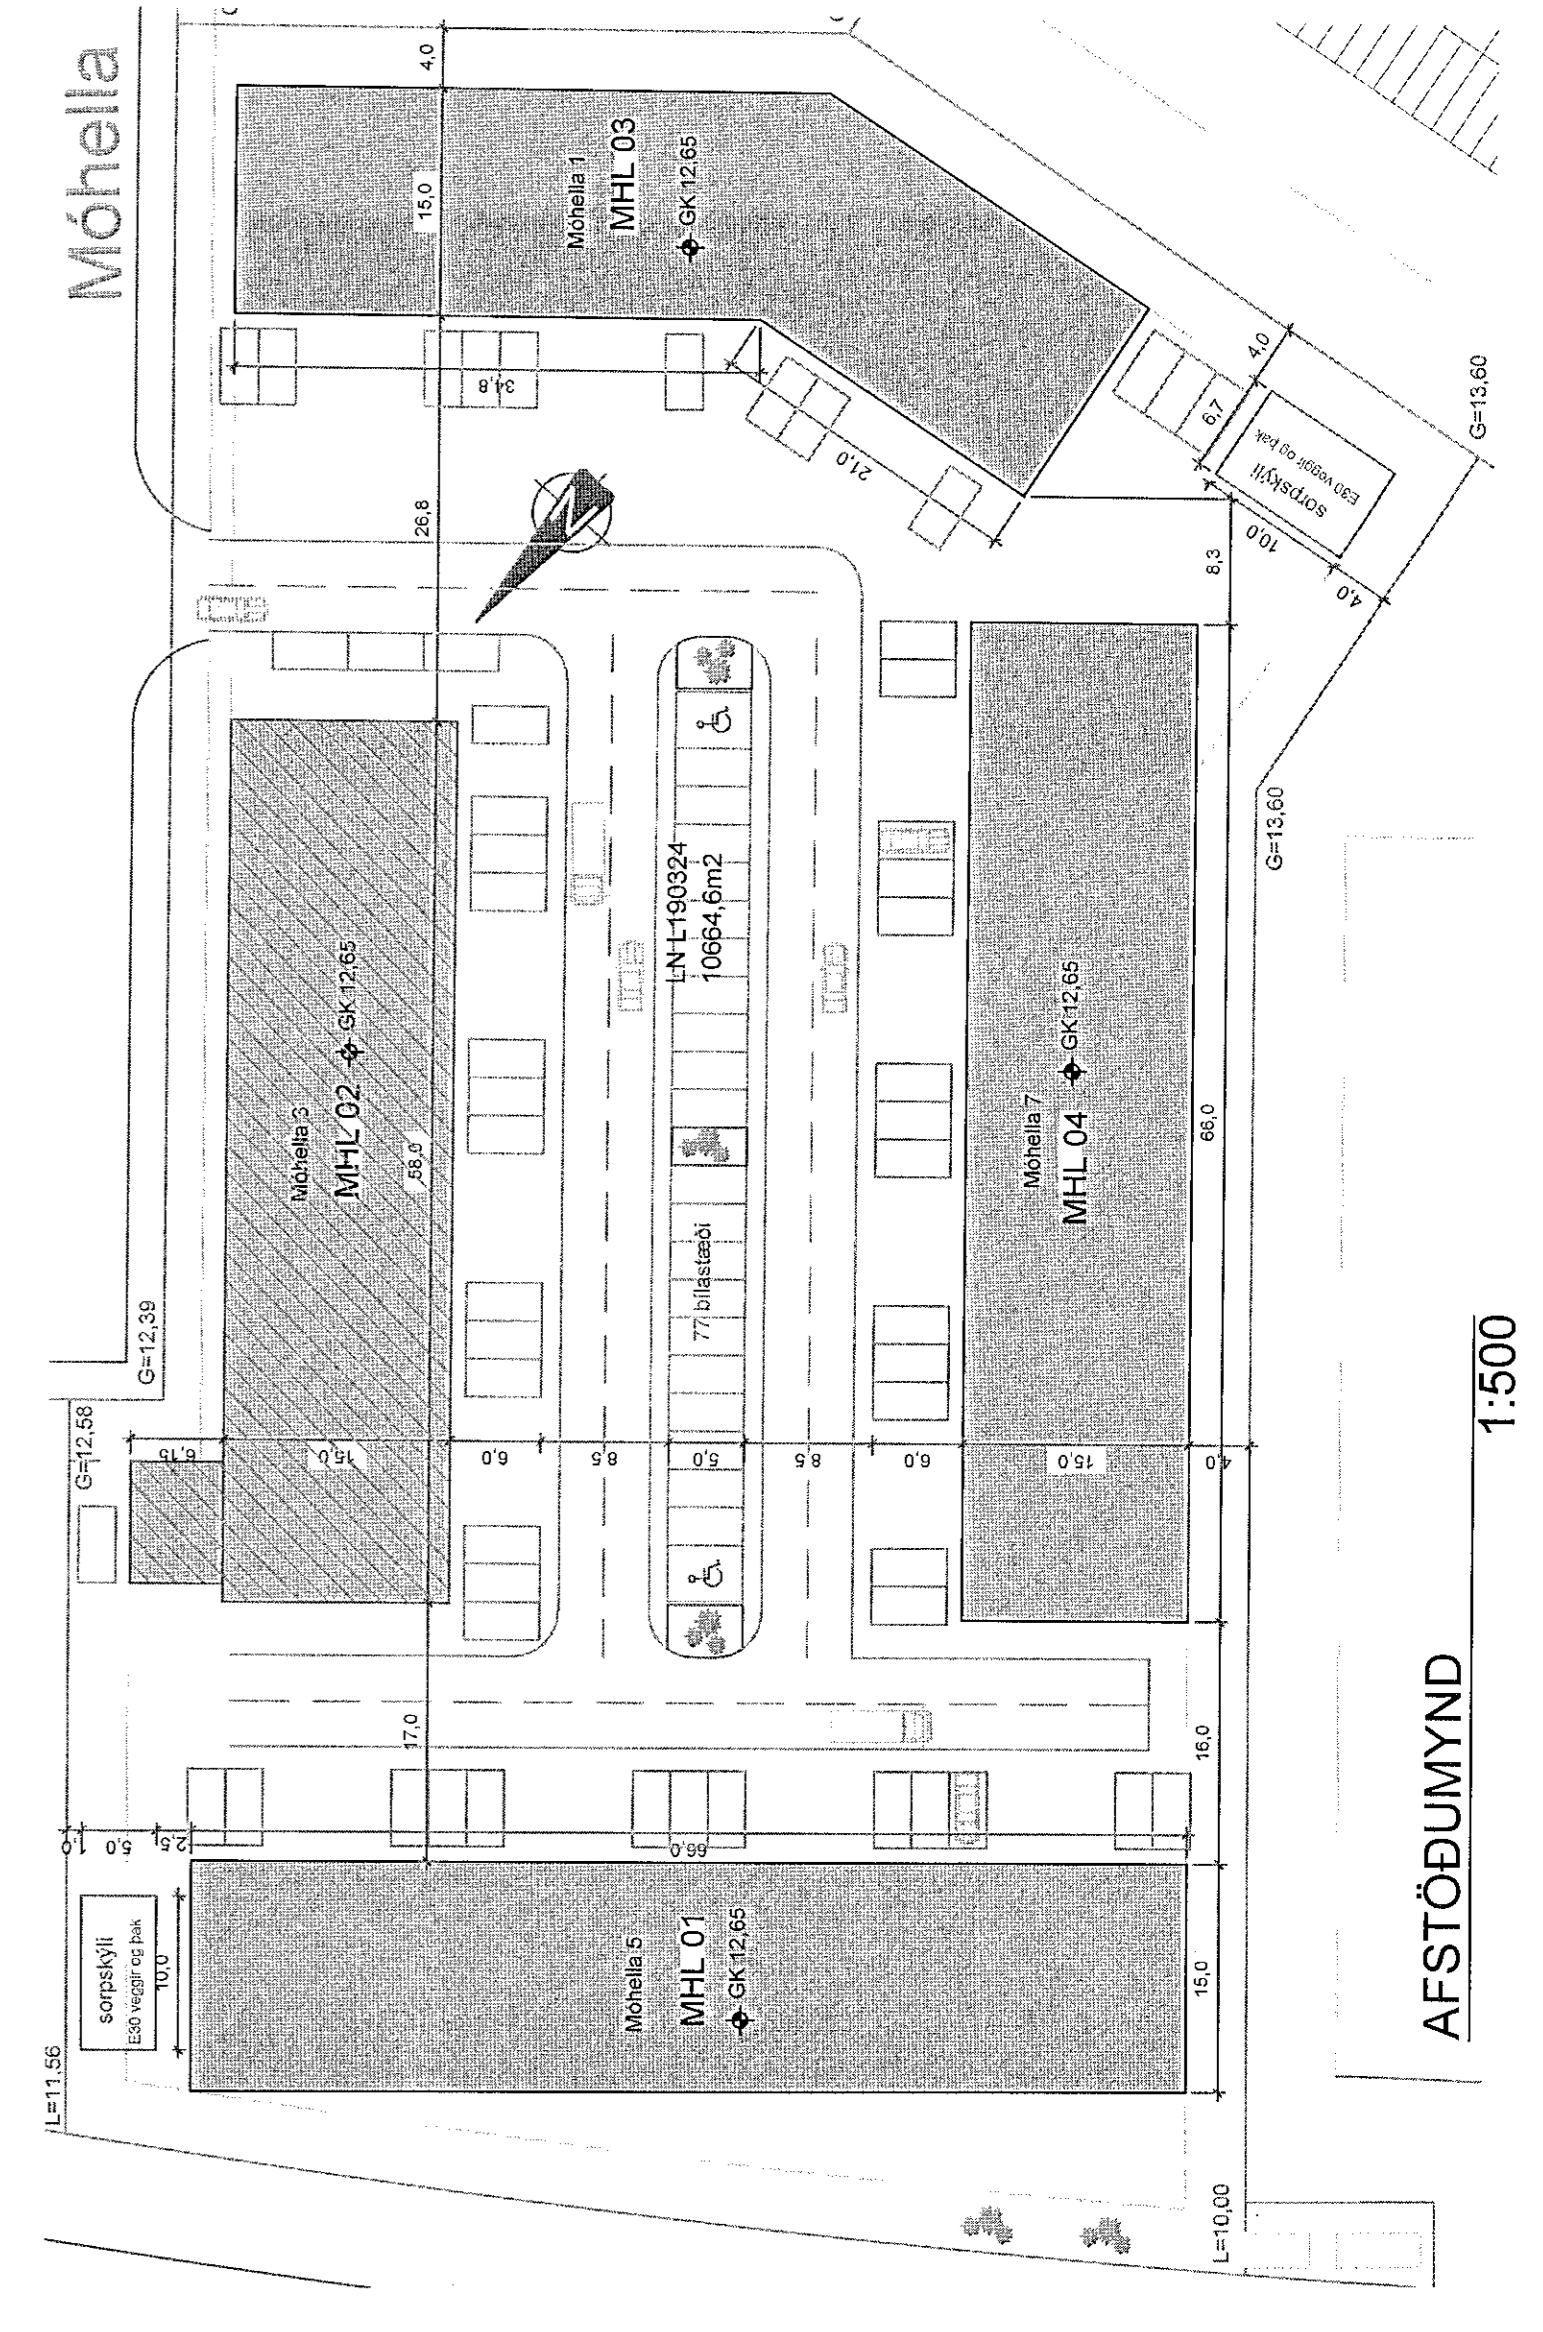

ÚTLIT AUSTUR

ÚTLIT SUÐUR

1:50

SNEIÐING X-X

1:50

MÁL A THUGIST Á STADNUM ÁÐUR  
EN FRAMKVEMD HÆST

AFSTÖÐUMYND

1:500