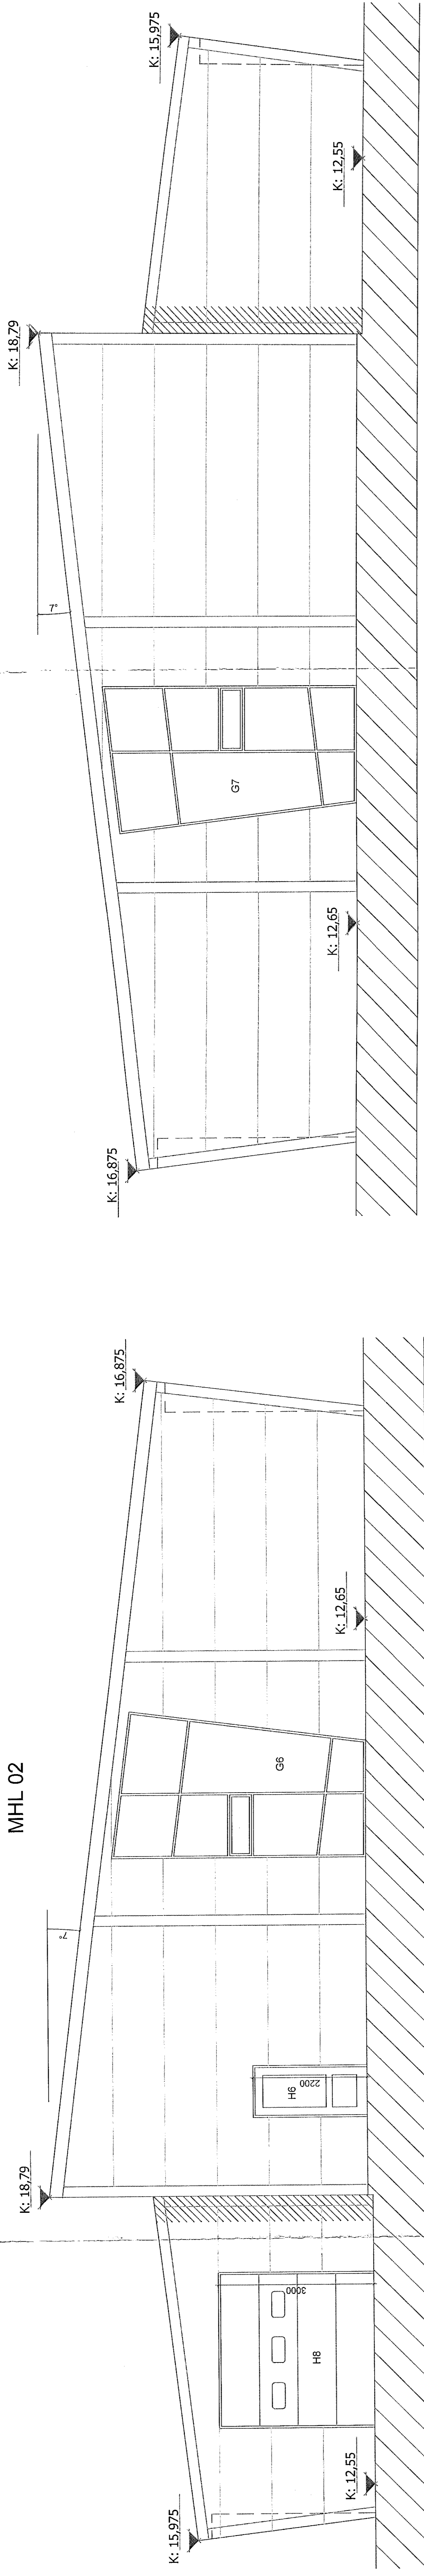

MHL 02

Sambærkt bann  
31. októbrar 2021  
FTHS

ÚTLIT NORÐUR

ÚTLIT SUÐUR

1:50

ÚTLIT VESTUR

ÚTLIT SUÐUR

1:50

ÚTLIT AUSTUR

ÚTLIT SUÐUR

1:50

SNEIÐING X-X

1:50

MÁL A THUGIST Á STADNUM ÁÐUR  
EN FRAMKVEMD HÆST

AFSTÖÐUMYND

1:500