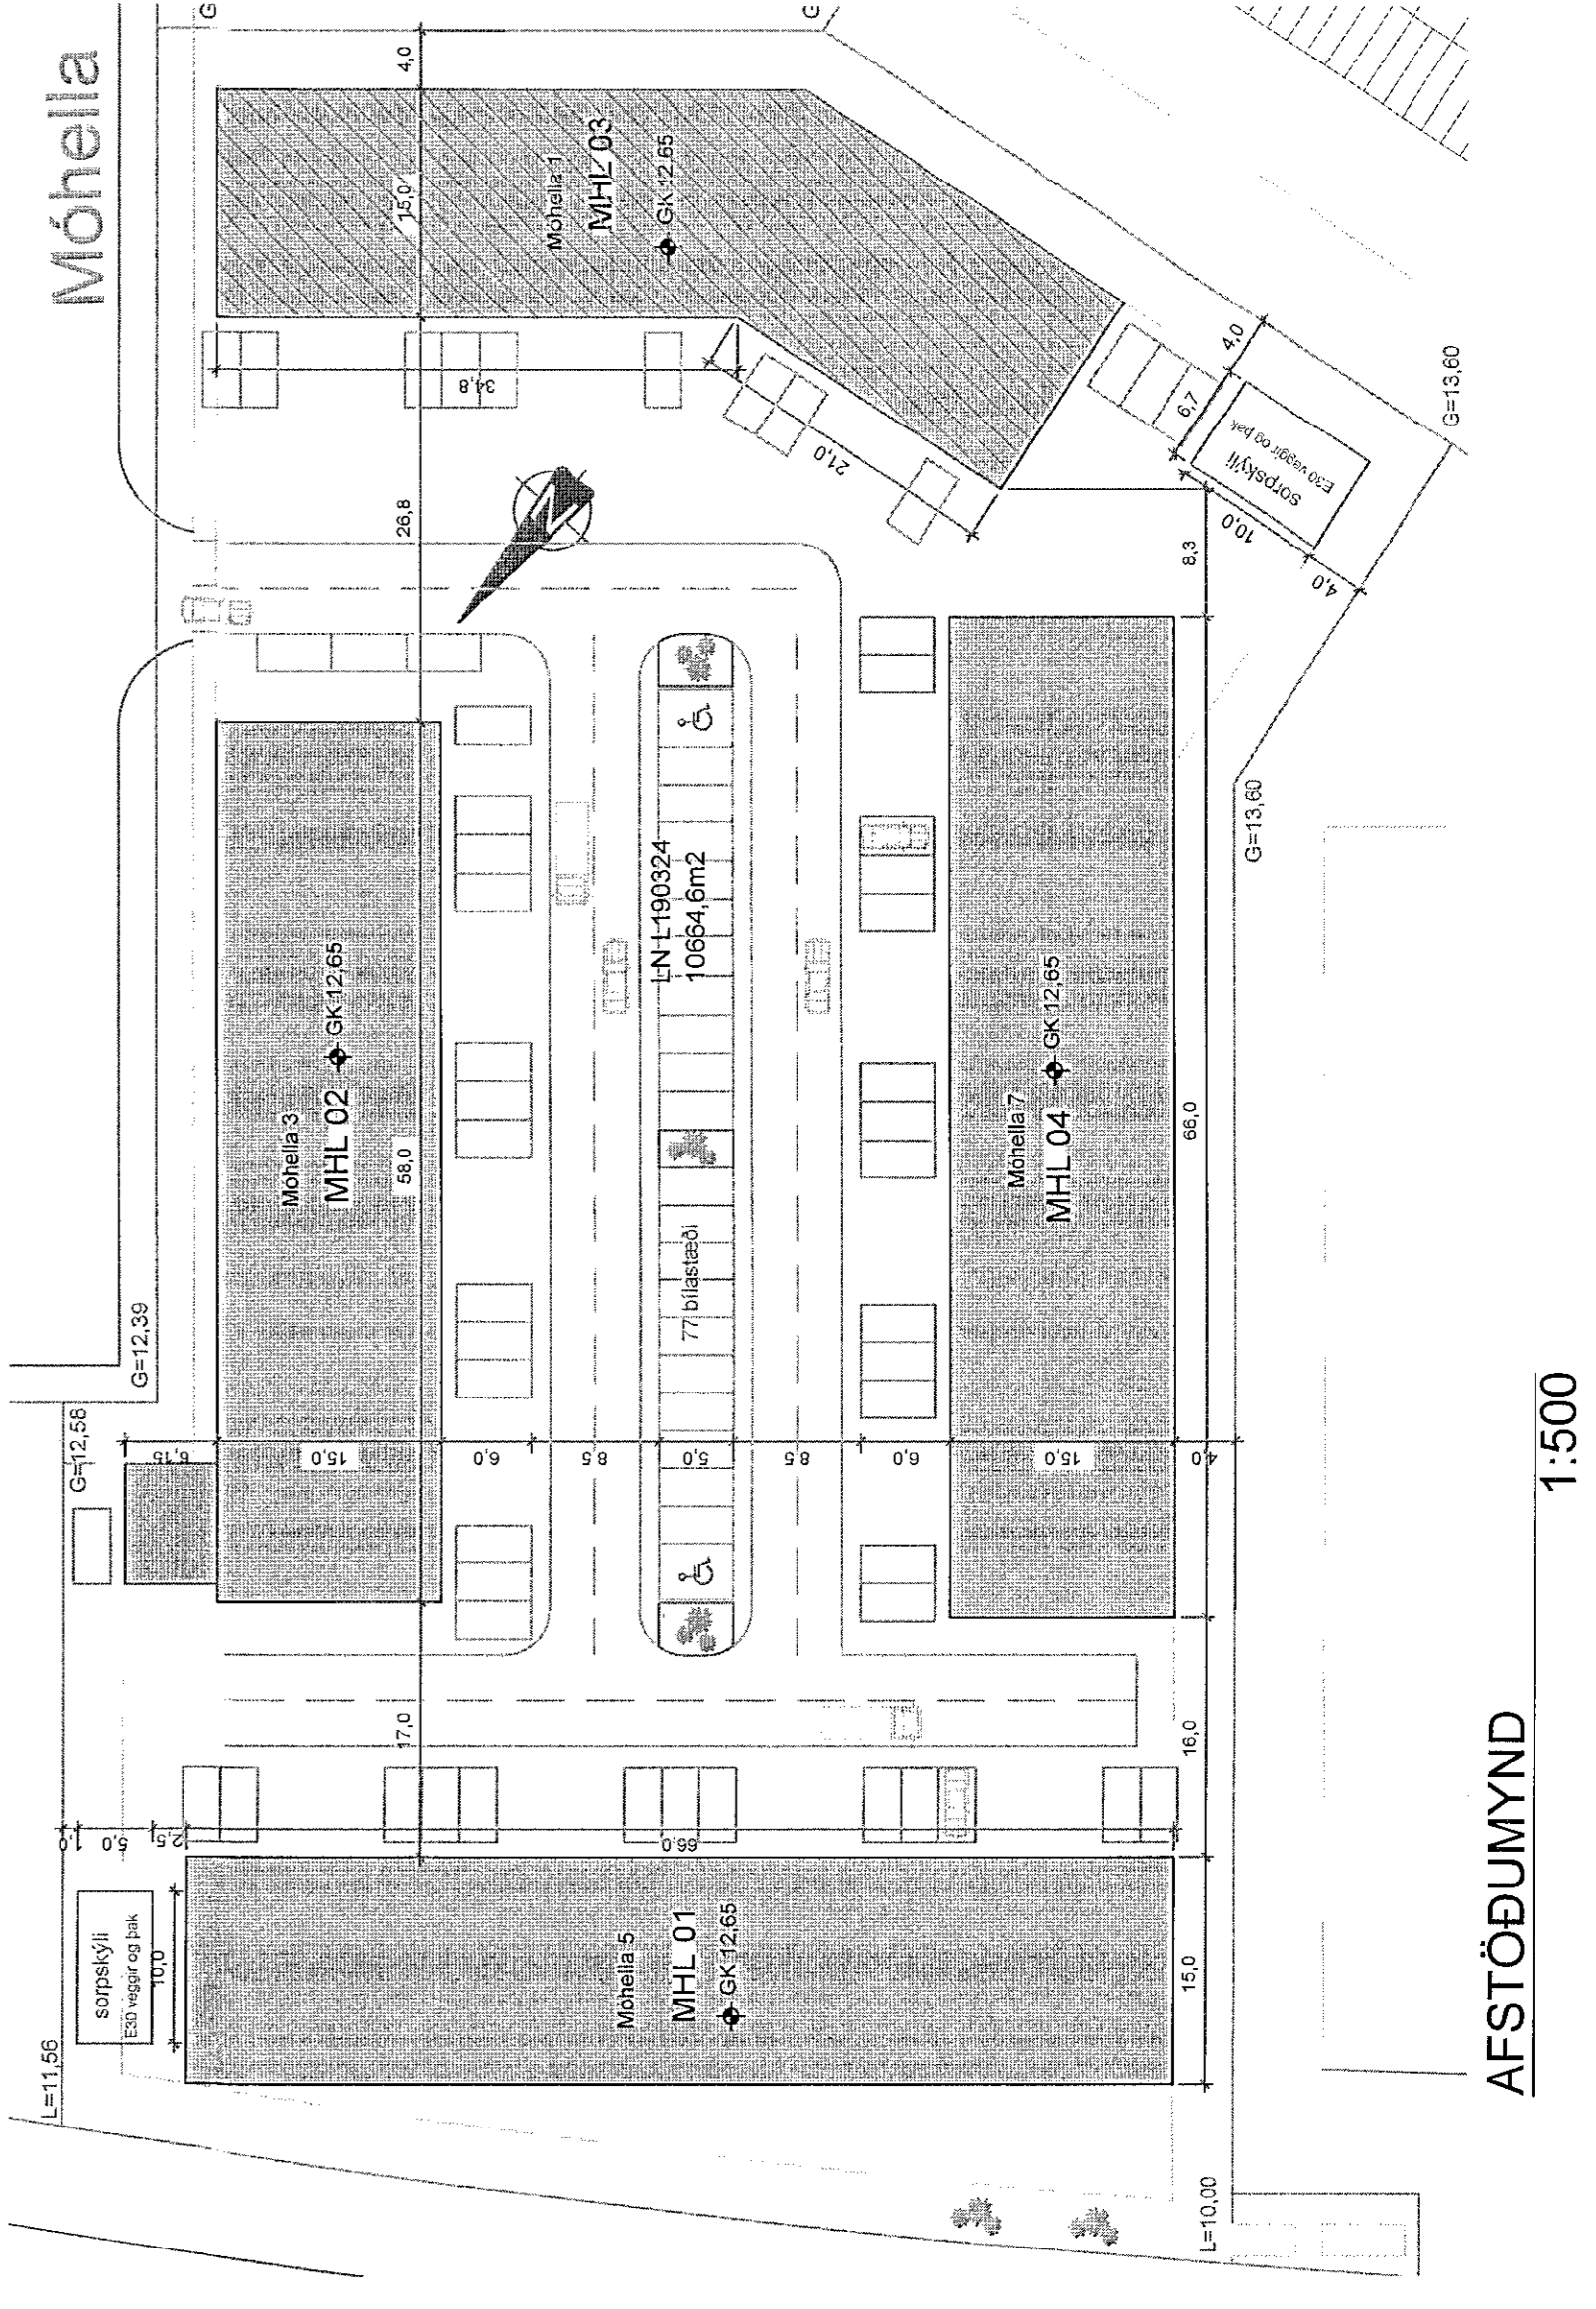

AFSTÖÐUMYND 1:500