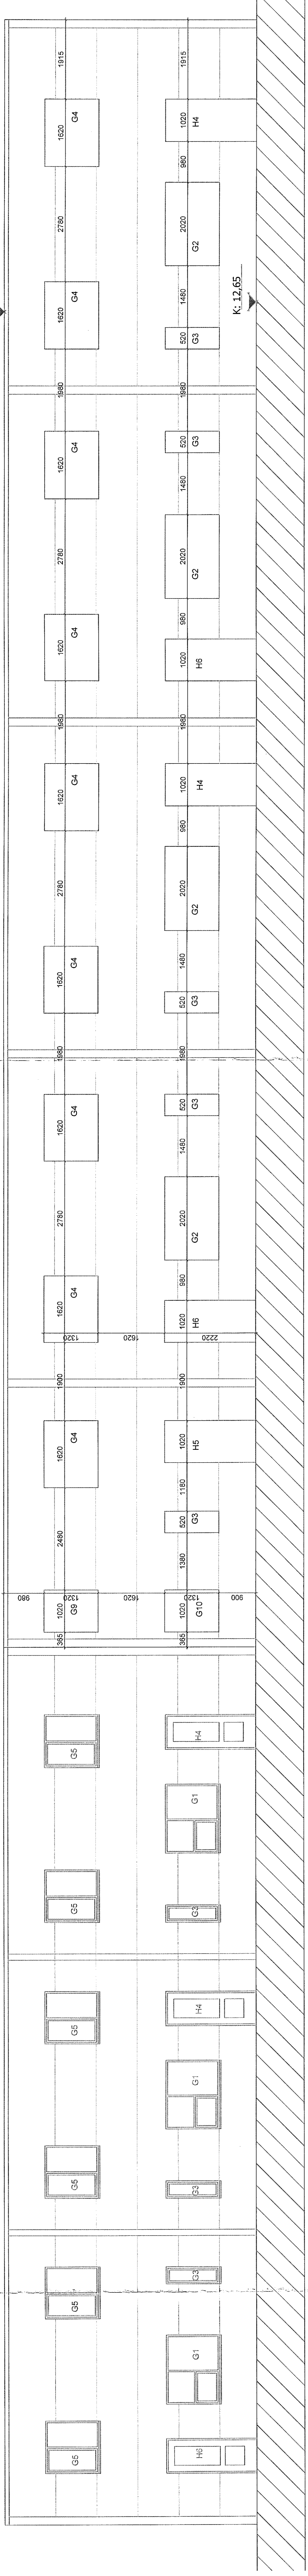

Samþykkt í þann
3.8. nr. 2021
LHAF

K: 18,79

ÚTLIT SUBUR 1:50

ÚTLIT NORDUR 1:50

ÚTLIT VESTUR 1:50

MÁL AÞ HUGST Á STABNUM AÐUR
EN FRAMKVÆMD HEFST

BRETTNÖUR	NR.	ÞÉTTIR	ST.

K.J. AFK. AFI

HÖNNUN - SKIPLAG - RAÐGLJÓF
KUNNINGARFRÓÐAÐUR
EINL. MATHJÓFNA
EINL. MATHJÓFNA
EINL. MATHJÓFNA
EINL. MATHJÓFNA
EINL. MATHJÓFNA
EINL. MATHJÓFNA
EINL. MATHJÓFNA

AFSTÖÐUMYND 1:500