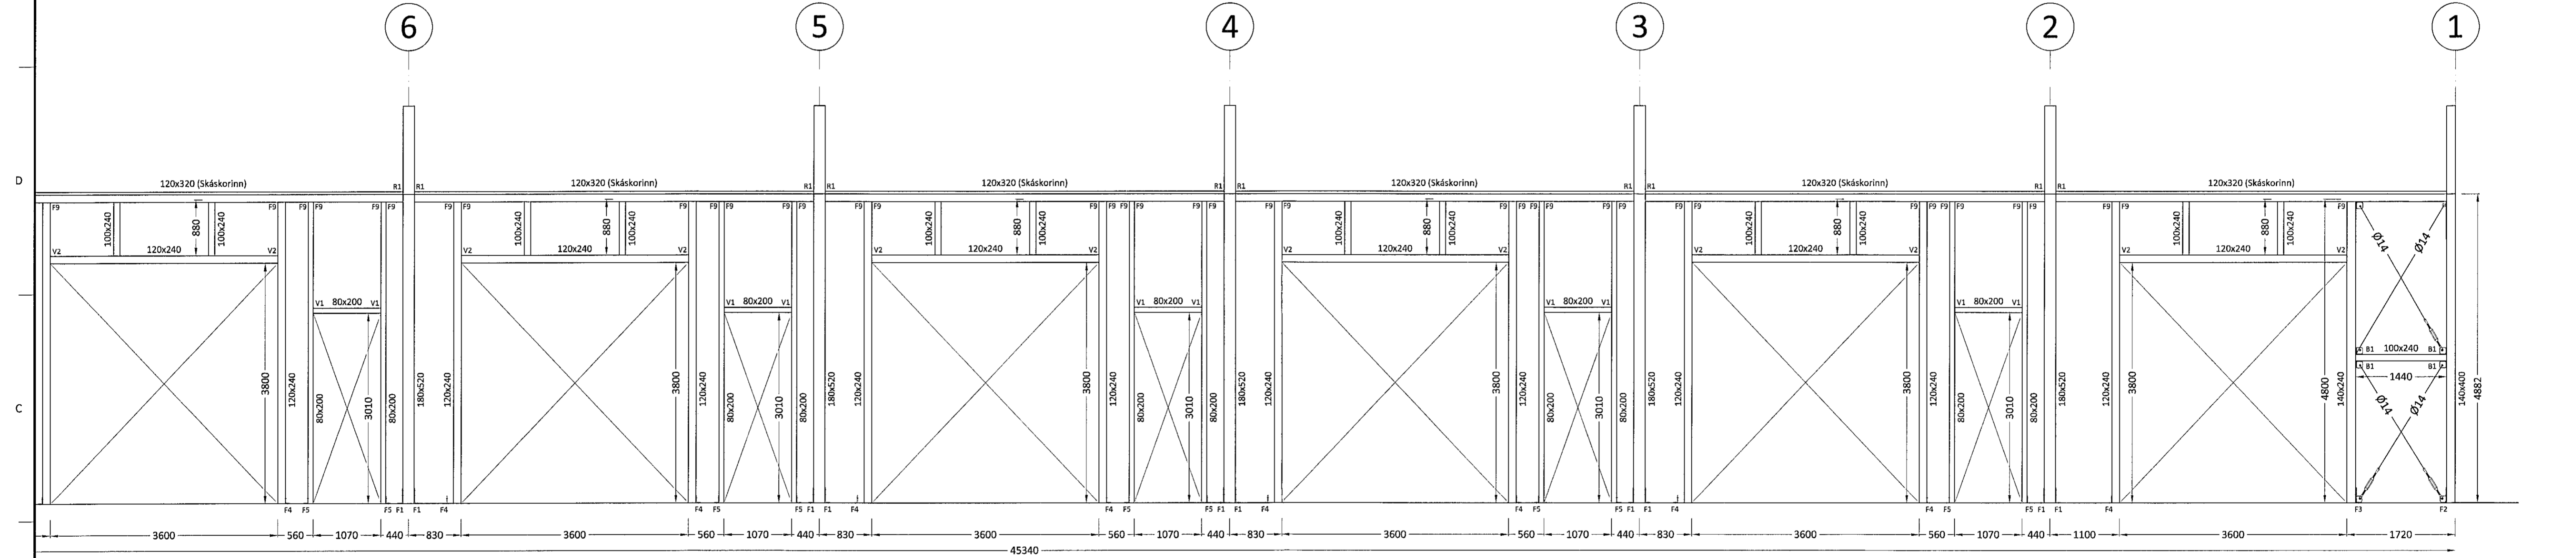

MODULE - A
Mkv. 1:50

Ú1	24.06.20	GRG	Frumútgáfa
Útgáfa:	Dagsetn:	Af:	Skýring:
			TEKNI- OG VERKFERÐIÐIÐNÓUSTU MIÐJUN 20, 800 SELFOSS S: 482-1166 WWW.CEDRUS.IS @ SIMNET.IS S: 863-3004
BORGHELLA 5 221 Hafnarfirði Geymsluhús		Teiknínúmer: 210-02	
Burðarvirki: Ásýndir langhliða Skýringar		Mælikvarði: 1:50	
Telknað: Gísli Rafn Gylfason		Frumstærð teikningar: A1	
Hönnunarstjóri: Sigríður Ólafsdóttir		071070-5069	
Dagsetning: 24.06.2020		Verknúmer: 21 002	
Ártun hönnuðar: Valur Arnarson 051023-5099			