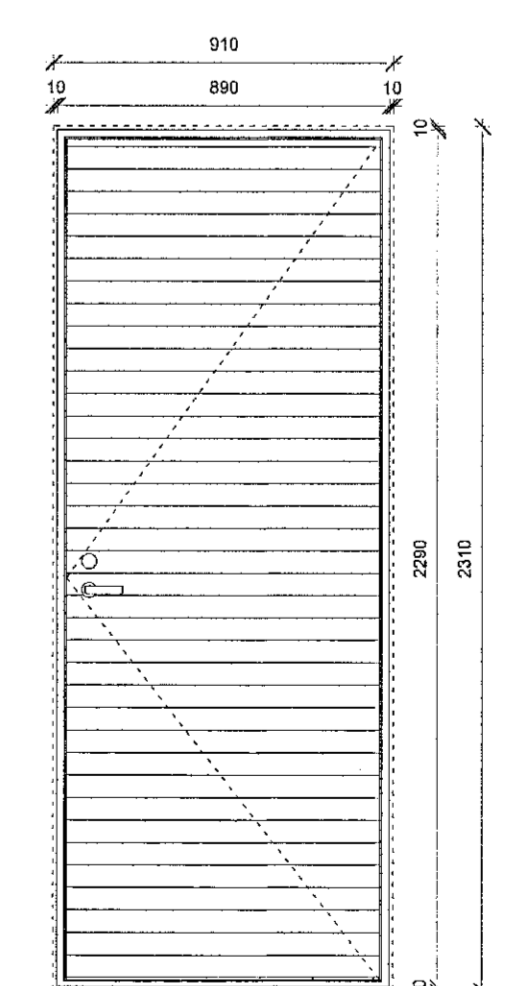

UH-01
Hurðir
1:20

Hurðaskema																																								
Merkning				Mál																																				
Hæð	Notkun	Raðnúmer	Gerð	Breidd dyrakarms	Hæð dyrakarms	Breidd dýraþops	Hæð dýraþops	Karmdýpt	Hurðaeefni	Karmefni	Efnisáferð	Gler	Glergerð	Öryggisgler	Eldvarmgler	Sandblásð gler	Sólvarmgler	Gasfyllt gler	Fjöldi í lami	Brunaþol	Hljóðkrafa (db)	Votrymi	Þurrtrymi	Skráarkerfi	Búnaður	Þröskulur	Fellþröskulur	Lofthúli undir hurð	Loftrist	Hurðastoppari	Hurðapumpa	Hurðasía	Paníkísía	Rúlar í hlíðarhurð	Spærplata	Merkingar fyrir stjórnkerfi	Athugasemdir	Fjöldi	Samtals verð	
Blískur	UH-01	01	Útihurð - Eintöð	890 mm	2300 mm	910 mm	2310 mm	125 mm	Álitré	RAL 7021										4																			1	0
Blískur: 1																																							1	0
Grand total																																							1	0

2. Útgáfa	08.09.2022	HIS	HIS
1. Útgáfa	13.07.2022	ERS	HIS
Útg.	Skipting / Breyting	Dagur	Teknað / Yfirhöf.

SKÚLI OG SVAVA
VERKSTAFUR / LÖGMAÐUR
ENDURBÆTUR / VIÐBYGGING
TEKJULÖG VEKING
HÁHVAMMUR 8
GATNAFNAHÖNDLING
LANDEIGNANÚMÉR: 120718
STADGR.: 1400-1-33700080
MHL: 01
MKV.: 1:20
BLADSTÆRÐ: A1
STOFNAÐAGUR: 10.07.2022
TEIKNAD: HIS
YFIRFARID: HIS

H-8 720 - 2
VERKFR. RAÐN. ÚTGAF. A

Hönnuður aðaluppdráttu og hönnunarstjóri
Hákon Ingi Sveinbjörnsson FAI
301079-5679

BATTERÍD | ARKITEKTAR
Hvaleyjarbraut 32 | 220 Hafnarfjörður | Sí: 54 54 700 | batterid@arkitekt.is | www.arkitekt.is