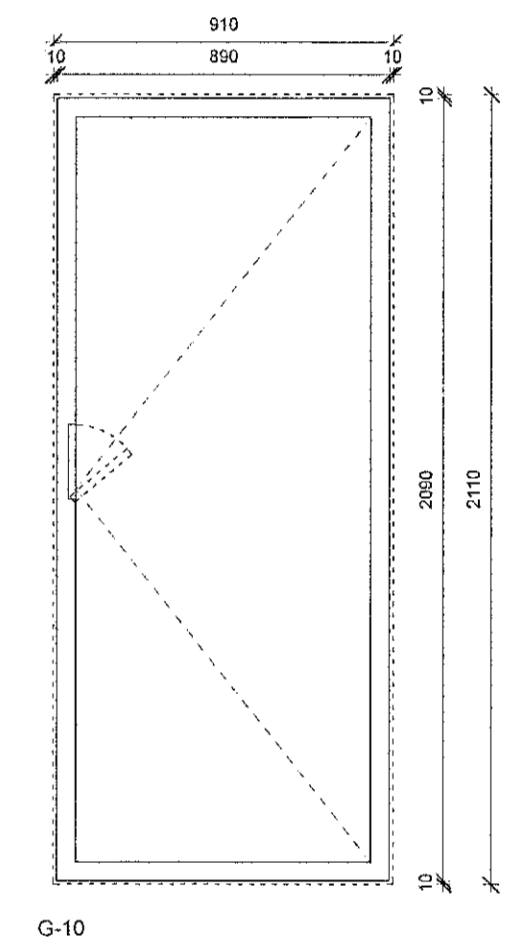

UH-01
Hurðir
1:20

Hurðaskema																																								
Merkning				Mál																																				
Hæð	Notkun	Raðnúmer	Gerð	Breidd dyrakarms	Hæð dyrakarms	Breidd dýraþops	Hæð dýraþops	Karmdýpt	Hurðaeefni	Karmefni	Efnisáferð	Gler	Glergerð	Öryggisgler	Eldvarmgler	Sandblásð gler	Sólvarmgler	Gasfyllt gler	Fjöldi í lami	Brunaþol	Hljóðkrafa (db)	Votrymi	Þurrtrymi	Skráarkerfi	Búnaður	Þröskulur	Fellþröskulur	Lofthúli undir hurð	Loftrist	Hurðastoppari	Hurðapumpa	Hurðasía	Paníkísía	Rúlar í hlíðarhurð	Spærplata	Merkingar fyrir stjórnkerfi	Athugasemdir	Fjöldi	Samtals verð	
Blískur	UH-01	01	Útihurð - Eintöð	890 mm	2300 mm	910 mm	2310 mm	125 mm	Álitré	RAL 7021										4																			1	0
Blískur: 1																																							1	0
Grand total																																							1	0

2. Útgáfa	08.09.2022	HIS	HIS
1. Útgáfa	13.07.2022	ERS	HIS
Útg.	Skipting / Breyting	Dagur	Teknað / Yfirhöf.

SKÚLI OG SVAVA
VERKSTAFUR / LÖGMAÐUR
ENDURBÆTUR / VIÐBYGGING
TEKJULÖG VEKING
HÁHVAMMUR 8
GATNAFNAHÖNDLING
LANDEIGNANÚMÉR: 120718
STADGR.: 1400-1-33700080
MHL: 01
MKV.: 1:20
BLADSTÆRÐ: A1
STOFNAÐAGUR: 10.07.2022
TEIKNAD: HIS
YFIRFARID: HIS

H-8 720 - 2
VERKFR. RAÐN. ÚTGAF. A

Hönnuður aðaluppdráttu og hönnunarstjóri
Hákon Ingi Sveinbjörnsson FAI
301079-5679

BATTERÍD | ARKITEKTAR
Hvaleyjarbraut 32 | 220 Hafnarfjörður | Sí: 54 54 700 | batterid@arkitekt.is | www.arkitekt.is