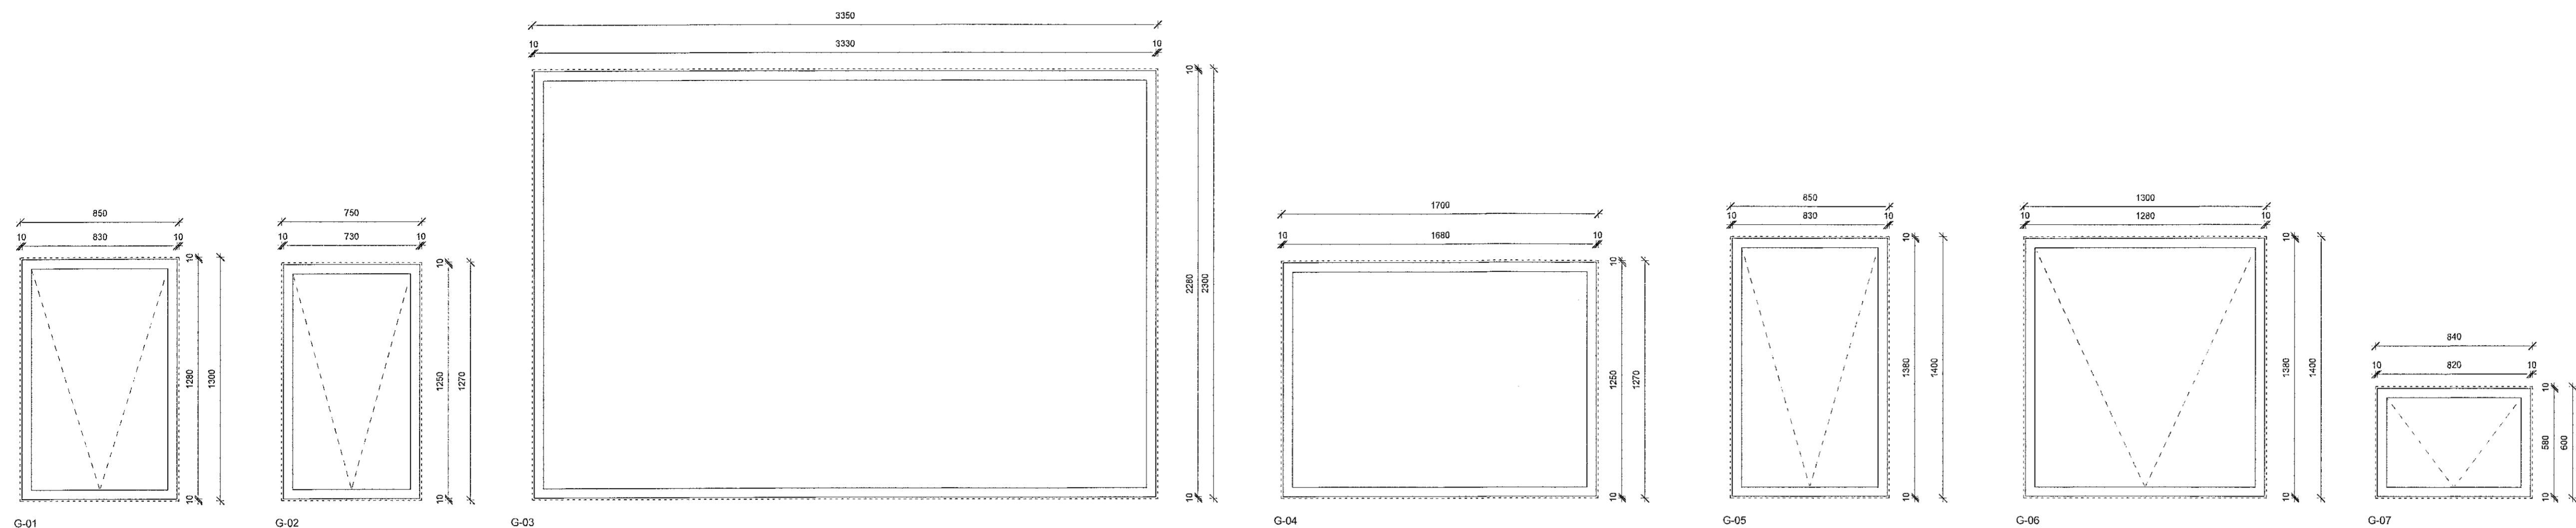

Upprunalegur hönnuður.

GLUGGAR
1:20

Gluggaskema																							
Merkning				Efni																			
Hæð	Notkun	Raðnúmer	Gerð	Breidd glugga	Hæð glugga	Breidd á gati	Hæð á gati	Karmefni	Efnisáferð	Öryggisgler	Eldvarmgler	Sandblásð gler	Sólvarmgler	Gasfyllt gler	Brunaþol	Hljóðkrafa (db)	K-gildi	Raföfnun	Búnaður	Comments	Fjöldi	Samtals verð	
1. HÆÐ	G-01	102	Gluggi-1x	830 mm	1280 mm	850	1300	Álitré	RAL 7021											X		1	
1. HÆÐ	G-01	103	Gluggi-1x	830 mm	1280 mm	850	1300	Álitré	RAL 7021											X		1	
1. HÆÐ	G-01	104	Gluggi-1x	830 mm	1280 mm	850	1300	Álitré	RAL 7021											X		1	
1. HÆÐ	G-01	105	Gluggi-1x	830 mm	1280 mm	850	1300	Álitré	RAL 7021											X		1	
1. HÆÐ	G-01	106	Gluggi-1x	830 mm	1280 mm	850	1300	Álitré	RAL 7021											X		1	
1. HÆÐ	G-01	107	Gluggi-1x	830 mm	1280 mm	850	1300	Álitré	RAL 7021											X		1	
1. HÆÐ	G-01	108	Gluggi-1x	830 mm	1280 mm	850	1300	Álitré	RAL 7021											X		1	
1. HÆÐ	G-01	109	Gluggi-1x	830 mm	1280 mm	850	1300	Álitré	RAL 7021											X		1	
1. HÆÐ	G-01	110	Gluggi-1x	830 mm	1280 mm	850	1300	Álitré	RAL 7021											X		1	
1. HÆÐ	G-01	111	Gluggi-1x	830 mm	1280 mm	850	1300	Álitré	RAL 7021											X		1	
1. HÆÐ	G-01	113	Gluggi-1x	830 mm	1280 mm	850	1300	Álitré	RAL 7021											X		1	
1. HÆÐ	G-05	119	Gluggi-H-2x	1380 mm	980 mm	1400	1900	Álitré	RAL 7021											X		1	
1. HÆÐ	G-10	101	Gluggi-1x	890 mm	2000 mm	910	2110	Álitré	RAL 7021												Svalaöfnun	1	
1. HÆÐ: 13																						13	
Blískur	G-07	212	Gluggi-1x	820 mm	580 mm	840	800	Álitré	RAL 7021													1	
Blískur	G-07	213	Gluggi-1x	820 mm	580 mm	840	800	Álitré	RAL 7021													1	
Blískur: 3																						3	
2. HÆÐ	G-02	204	Gluggi-1x	730 mm	1250 mm	750	1270	Álitré	RAL 7021													1	
2. HÆÐ	G-03	201	Gluggi-1x	3350 mm	2280 mm	3350	2300	Álitré	RAL 7021													1	
2. HÆÐ	G-04	202	Gluggi-1x	1680 mm	1250 mm	1700	1270	Álitré	RAL 7021													1	
2. HÆÐ	G-04	203	Gluggi-1x	1680 mm	1250 mm	1700	1270	Álitré	RAL 7021													1	
2. HÆÐ	G-05	206	Gluggi-1x	830 mm	1380 mm	850	1400	Álitré	RAL 7021													1	
2. HÆÐ	G-05	207	Gluggi-1x	830 mm	1380 mm	850	1400	Álitré	RAL 7021													1	
2. HÆÐ	G-05	208	Gluggi-1x	830 mm	1380 mm	850	1400	Álitré	RAL 7021													1	
2. HÆÐ	G-05	209	Gluggi-1x	830 mm	1380 mm	850	1400	Álitré	RAL 7021													1	
2. HÆÐ	G-05	210	Gluggi-1x	830 mm	1380 mm	850	1400	Álitré	RAL 7021													1	
2. HÆÐ	G-06	205	Gluggi-1x	1280 mm	1380 mm	1300	1400	Álitré	RAL 7021													1	
2. HÆÐ: 10																						10	
Grand total: 26																						26