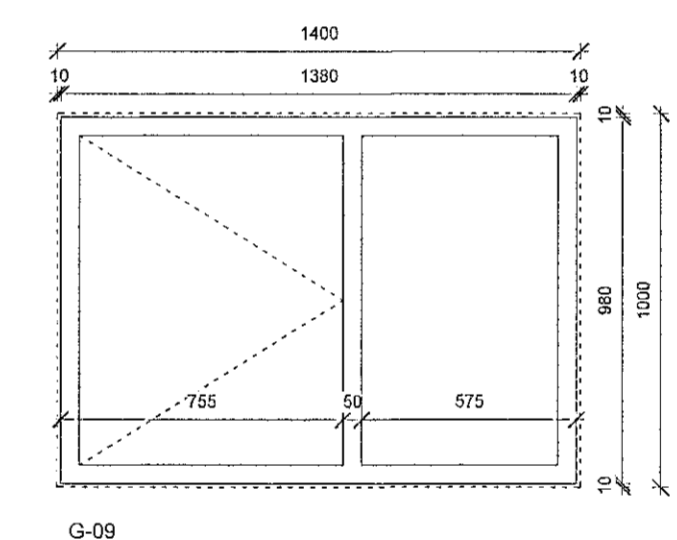

UH-01
Hurðir
1:20

Hurðaskema																																								
Merkning				Mál																																				
Hæð	Notkun	Raðnúmer	Gerð	Breidd dyrakarms	Hæð dyrakarms	Breidd dýraþops	Hæð dýraþops	Karmdýpt	Hurðaeefni	Karmefni	Efnisáferð	Gler	Glergerð	Öryggisgler	Eldvarmgler	Sandblásð gler	Sólvarmgler	Gasfyllt gler	Fjöldi í lami	Brunaþol	Hljóðkrafa (db)	Votrymi	Þurrtrymi	Skráarkerfi	Búnaður	Þröskulur	Fellþröskulur	Lofthúli undir hurð	Loftrist	Hurðastoppari	Hurðapumpa	Hurðasía	Paníkísía	Rúlar í hlíðarhurð	Spærplata	Merkingar fyrir stjórnkerfi	Athugasemdir	Fjöldi	Samtals verð	
Blískur	UH-01	01	Útihurð - Eintöð	890 mm	2300 mm	910 mm	2310 mm	125 mm	Álitré	RAL 7021										4																			1	0
Blískur: 1																																							1	0
Grand total																																							1	0

2. Útgáfa	08.09.2022	HIS	HIS
1. Útgáfa	13.07.2022	ERS	HIS
Útg.	Skipting / Breyting	Dagur	Teknað / Yfirhöf.

SKÚLI OG SVAVA
VERKSTAFUR / LÖGMAÐUR
ENDURBÆTUR / VIÐBYGGING
TEKJULÖG VEKING
HÁHVAMMUR 8
GATNAFNAHÖNDLING
LANDEIGNANÚMÉR: 120718
STADGR.: 1400-1-33700080
MHL: 01
MKV.: 1:20
BLADSTÆRÐ: A1
STOFNAÐAGUR: 10.07.2022
TEIKNAD: HIS
YFIRFARID: HIS

H-8 720 - 2
VERKFR. RAÐN. ÚTGAF. A

Hönnuður aðaluppdráttu og hönnunarstjóri
Hákon Ingi Sveinbjörnsson FAI
301079-5679

BATTERÍD | ARKITEKTAR
Hvaleyjarbraut 32 | 220 Hafnarfjörður | Sí: 54 54 700 | batterid@arkitekt.is | www.arkitekt.is