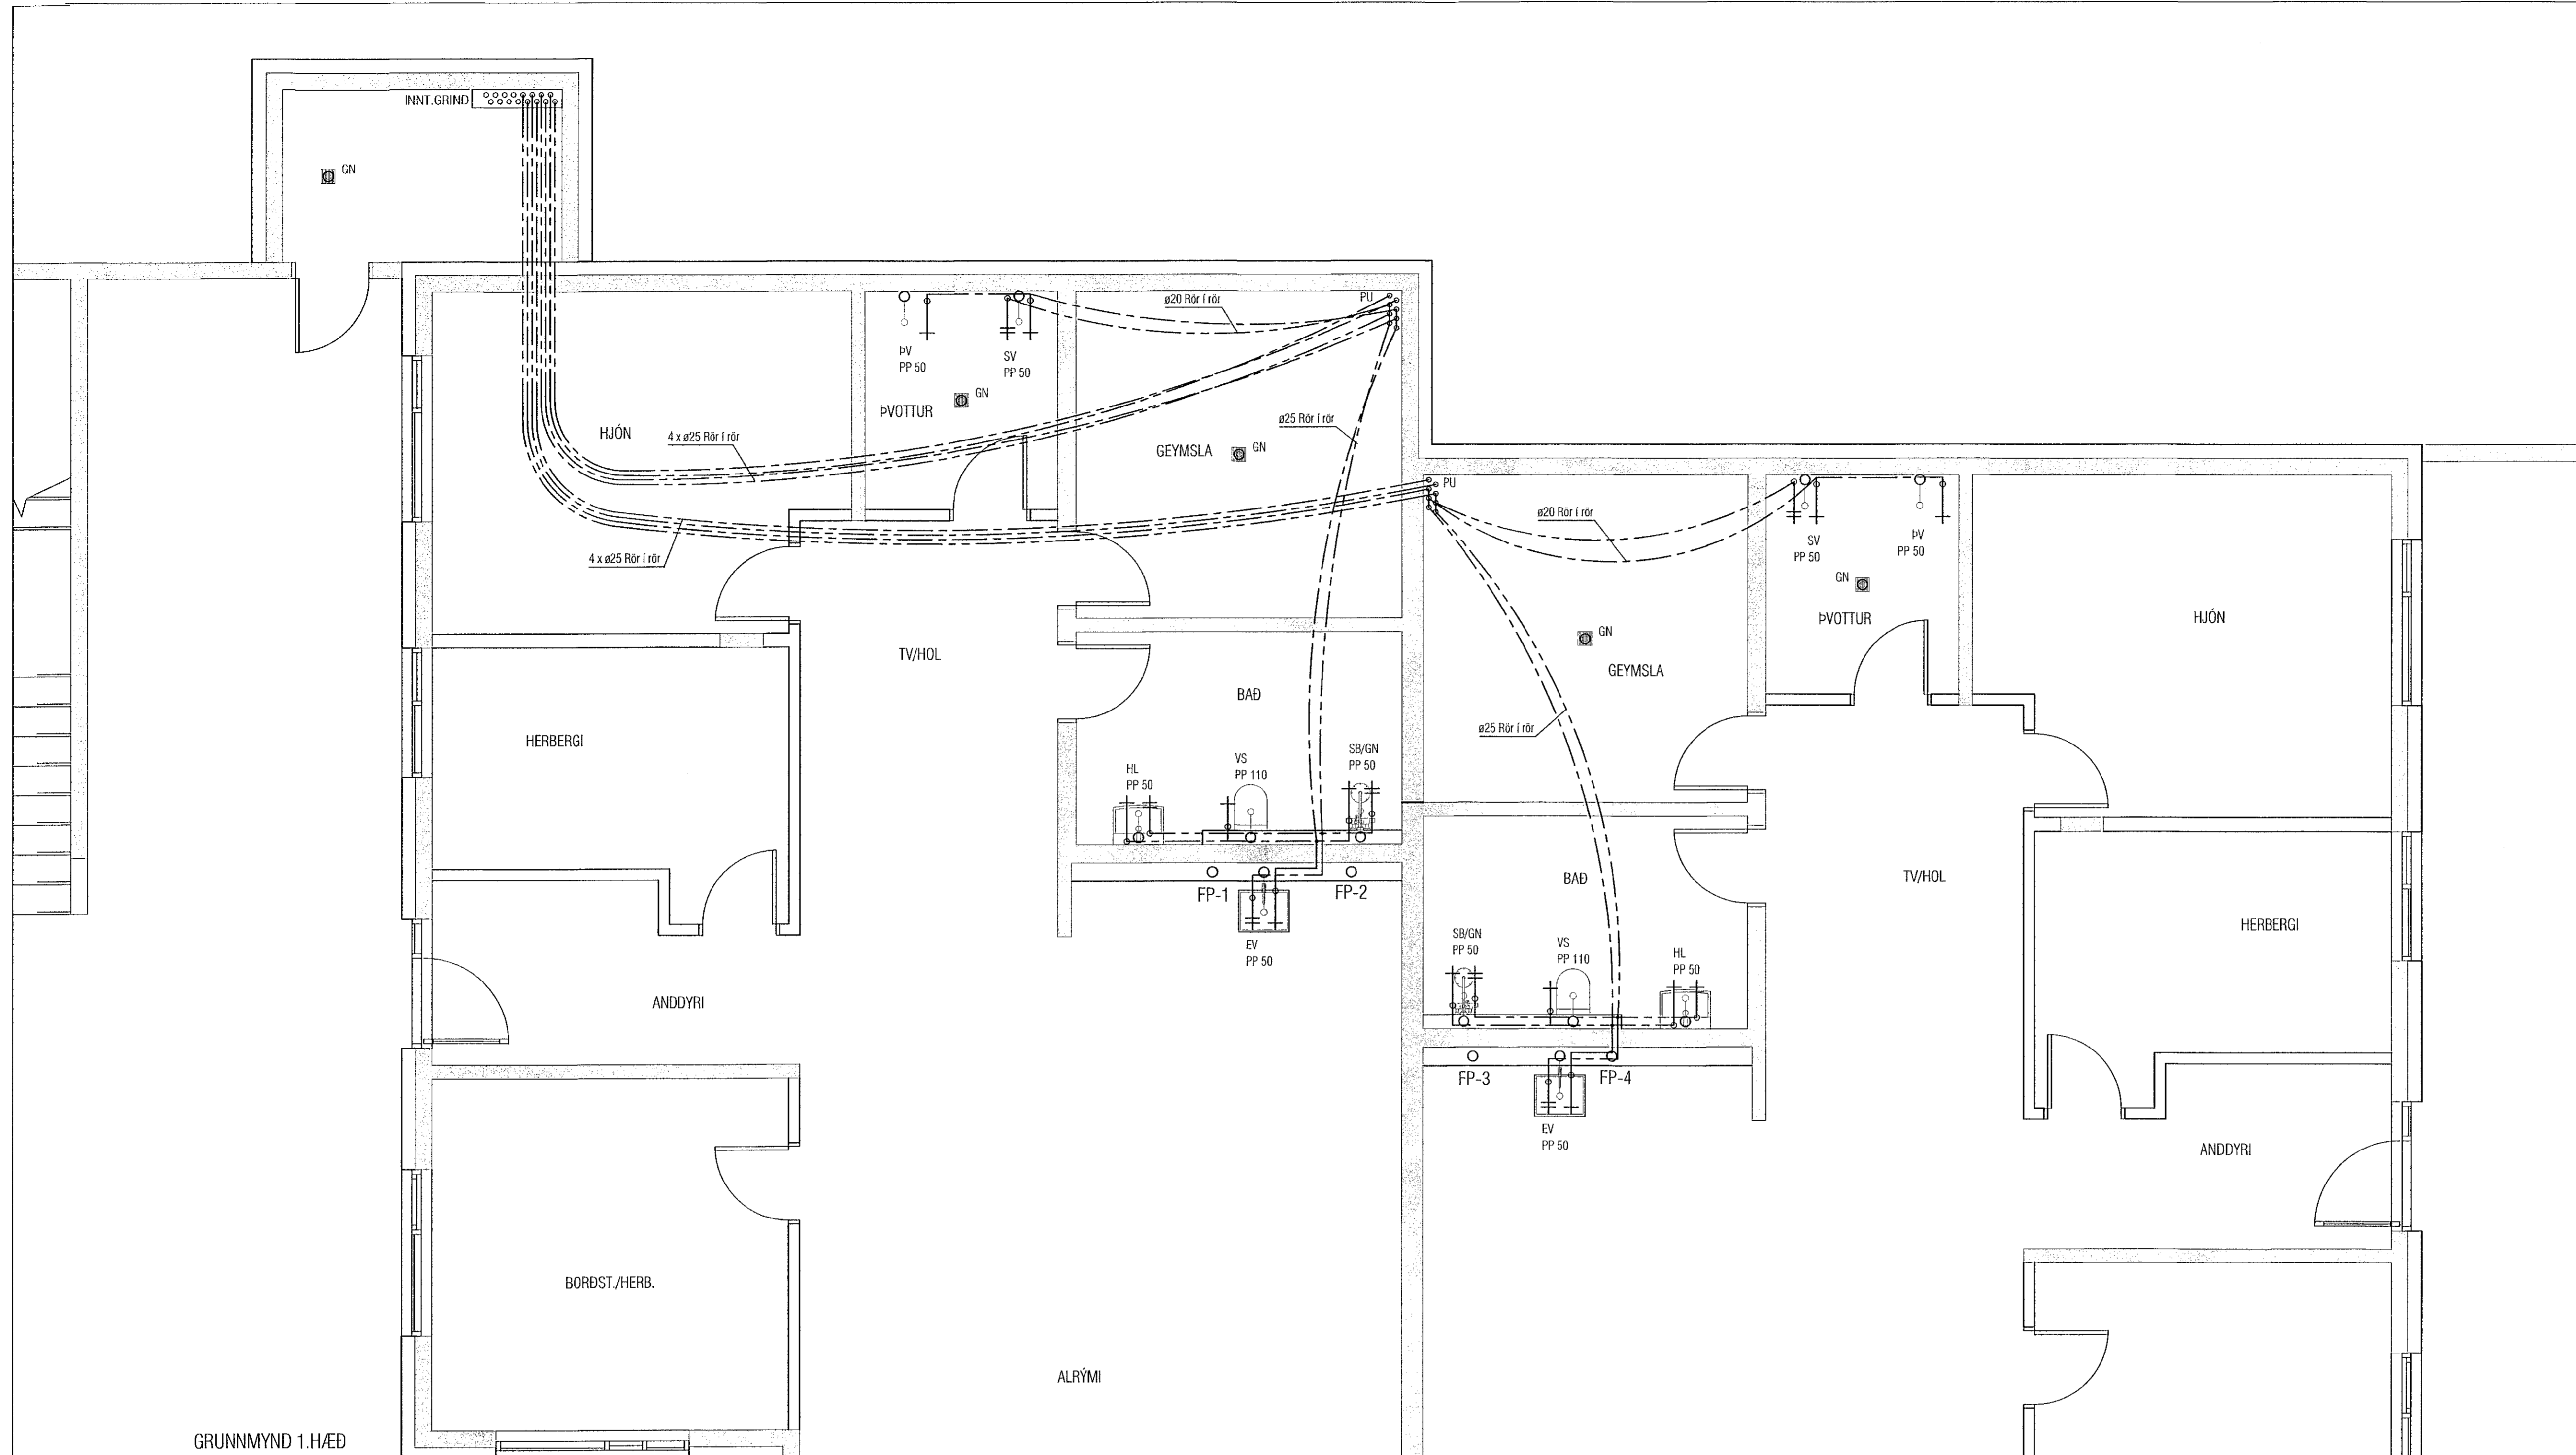

Ótgáfa	Lýsing	Dags.
A	Inntök færð í Inntaksrymi	01.12.22
-		
-		
-		
-		

VEKTOR
- hönnun og ráðgjöf -
Síðumúla 3, 108 RVK, sí: 554 6650 / 987 5363

Móbergsskarð 8, Hafnarfjarðarbær

Neyslulagnir
Grunnmynd 1.hæð