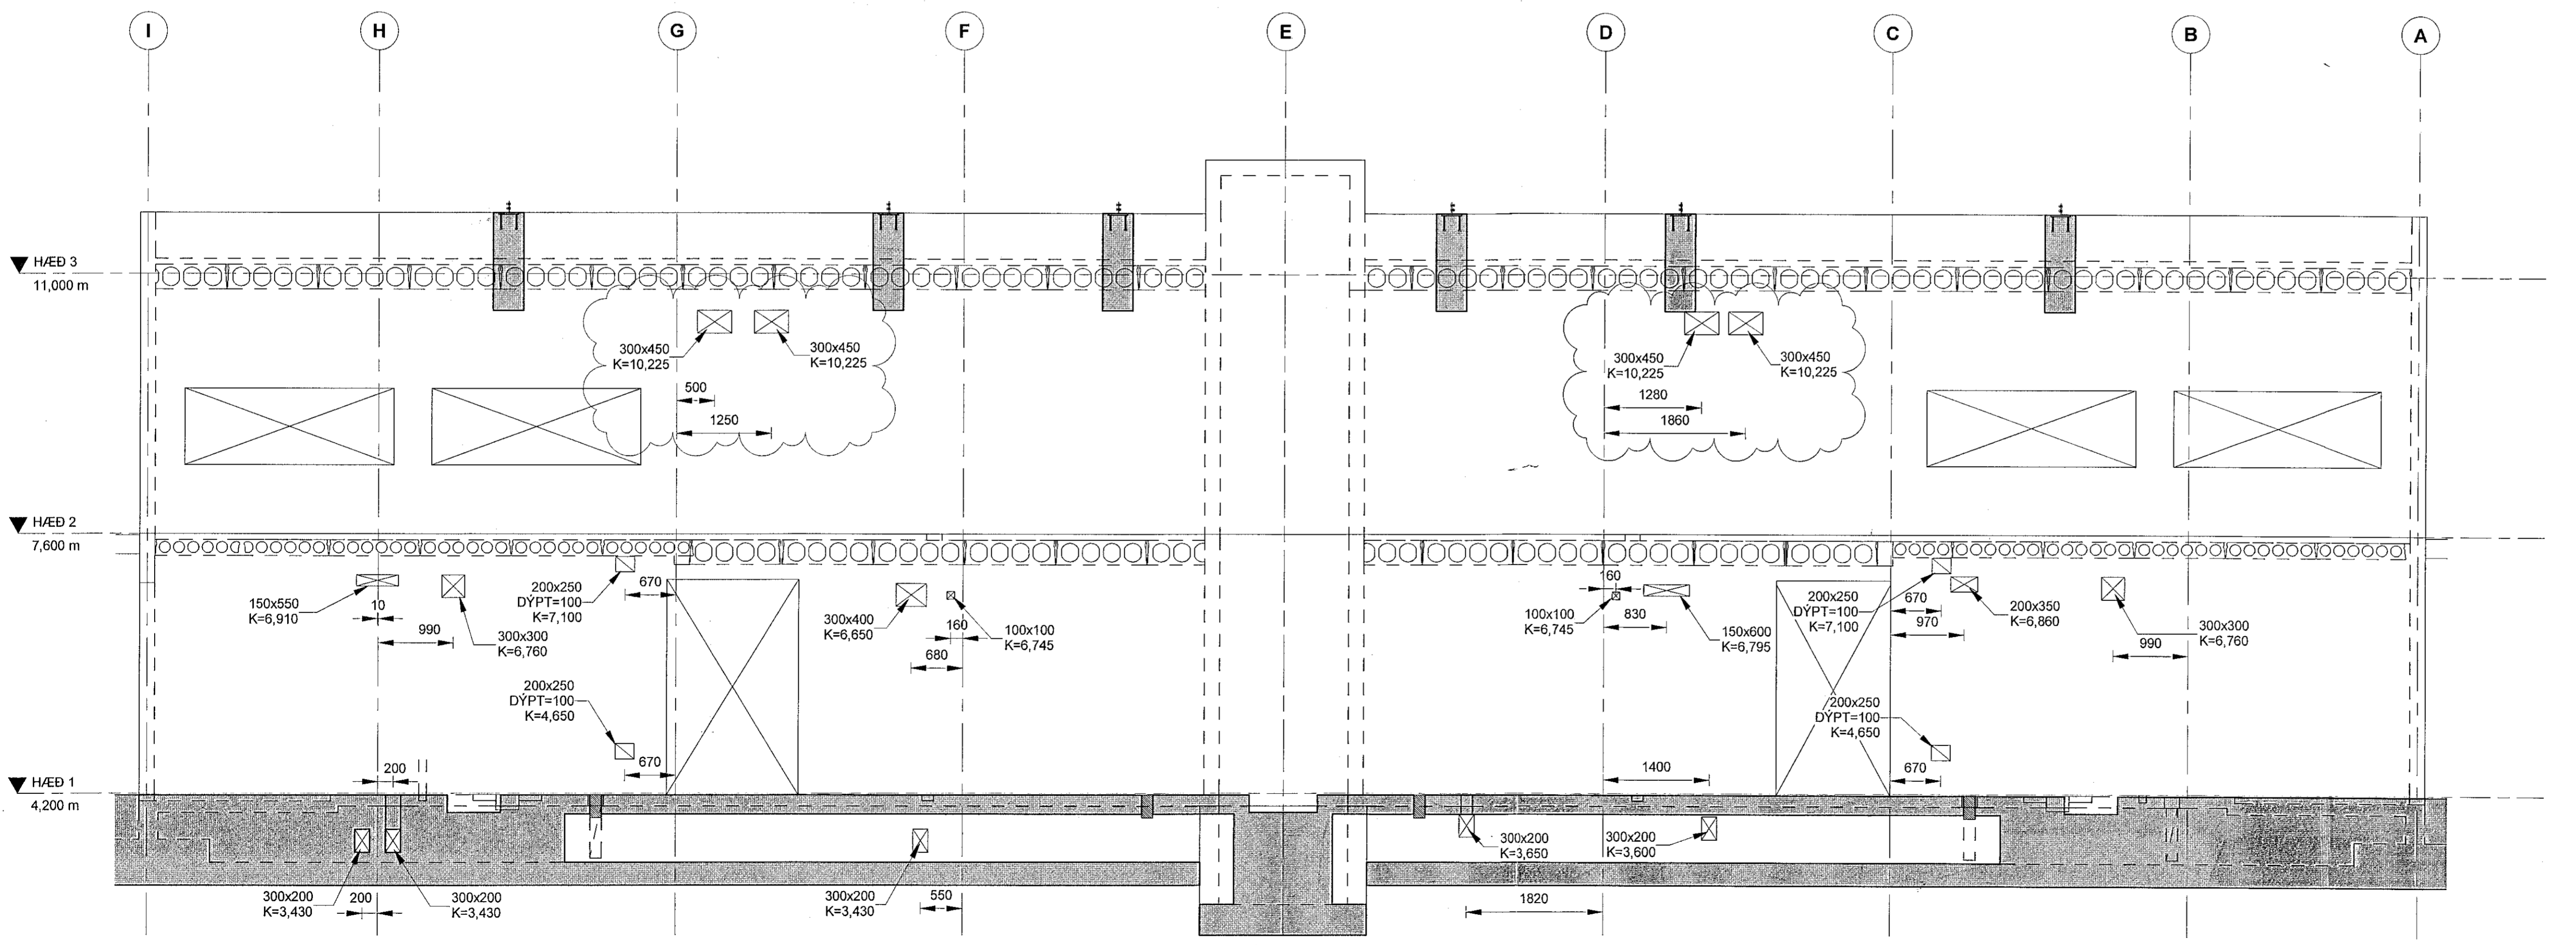

V131 SNID
L101 1:50

ÚTGÁFUFERILL					
ÚTG.	DAGS.	SKÝRINGAR	HANNAÐ	YFIRF.	SAMP.
01	23.09.2022	VERKTEIKNING	GG	VÖH	VÖH
02	25.11.2022	TEIKNING UPPFÆRD	GG	VÖH	VÖH

DAGS. UNDIRSKRIFTAR	F.H. MANNVITS (NAFN OG KT.)	MANNVIT hf.
25 NOV 2022	<i>[Signature]</i>	Úrðarharfi 6 203 Kópavogi Sími: 422 3000 www.mannvil.is mannvil@mennvil.is Kf: 430572-0169

DAGS. UNDIRSKRIFTAR SAMRÆMINGARHÖNNUNUR / HÖNNUNARSTJÓRI (NAFN OG KT.)
[Signature]

BYGGT Á ABALUPPDRATTUM - DAGS.: 03.06.2022 - ÚTGÁFA: a

HÖNNUNIR

MANNVIT
Úrðarharfi 6 203 Kópavogi Sími: 422 3000
www.mannvil.is mannvil@mennvil.is Kf: 430572-0169

© ÖLL AFRITUN TEIKNINGAR, AD HILUTA EÐA HEILD, ER HÁÐ SKRIFLEGU LEYFI HÖFUNDNA.

HEITI VERKS

**ÓSEYRARBRAUT 25
220 HAFNARFJÖRÐUR**

HEITI TEIKNINGAR			
BURÐARVIRKI GATAPLAN VEGGUR VH13			
FRUMÚTGÁFA	MKV.	STJÓRD.	A1
23.09.2022	1:50		
VERKNUMÉR	VERKHLUTI	TEIKNINGANUMÉR	ÚTGÁFA
3.151.348	000	SDR-LV13	02