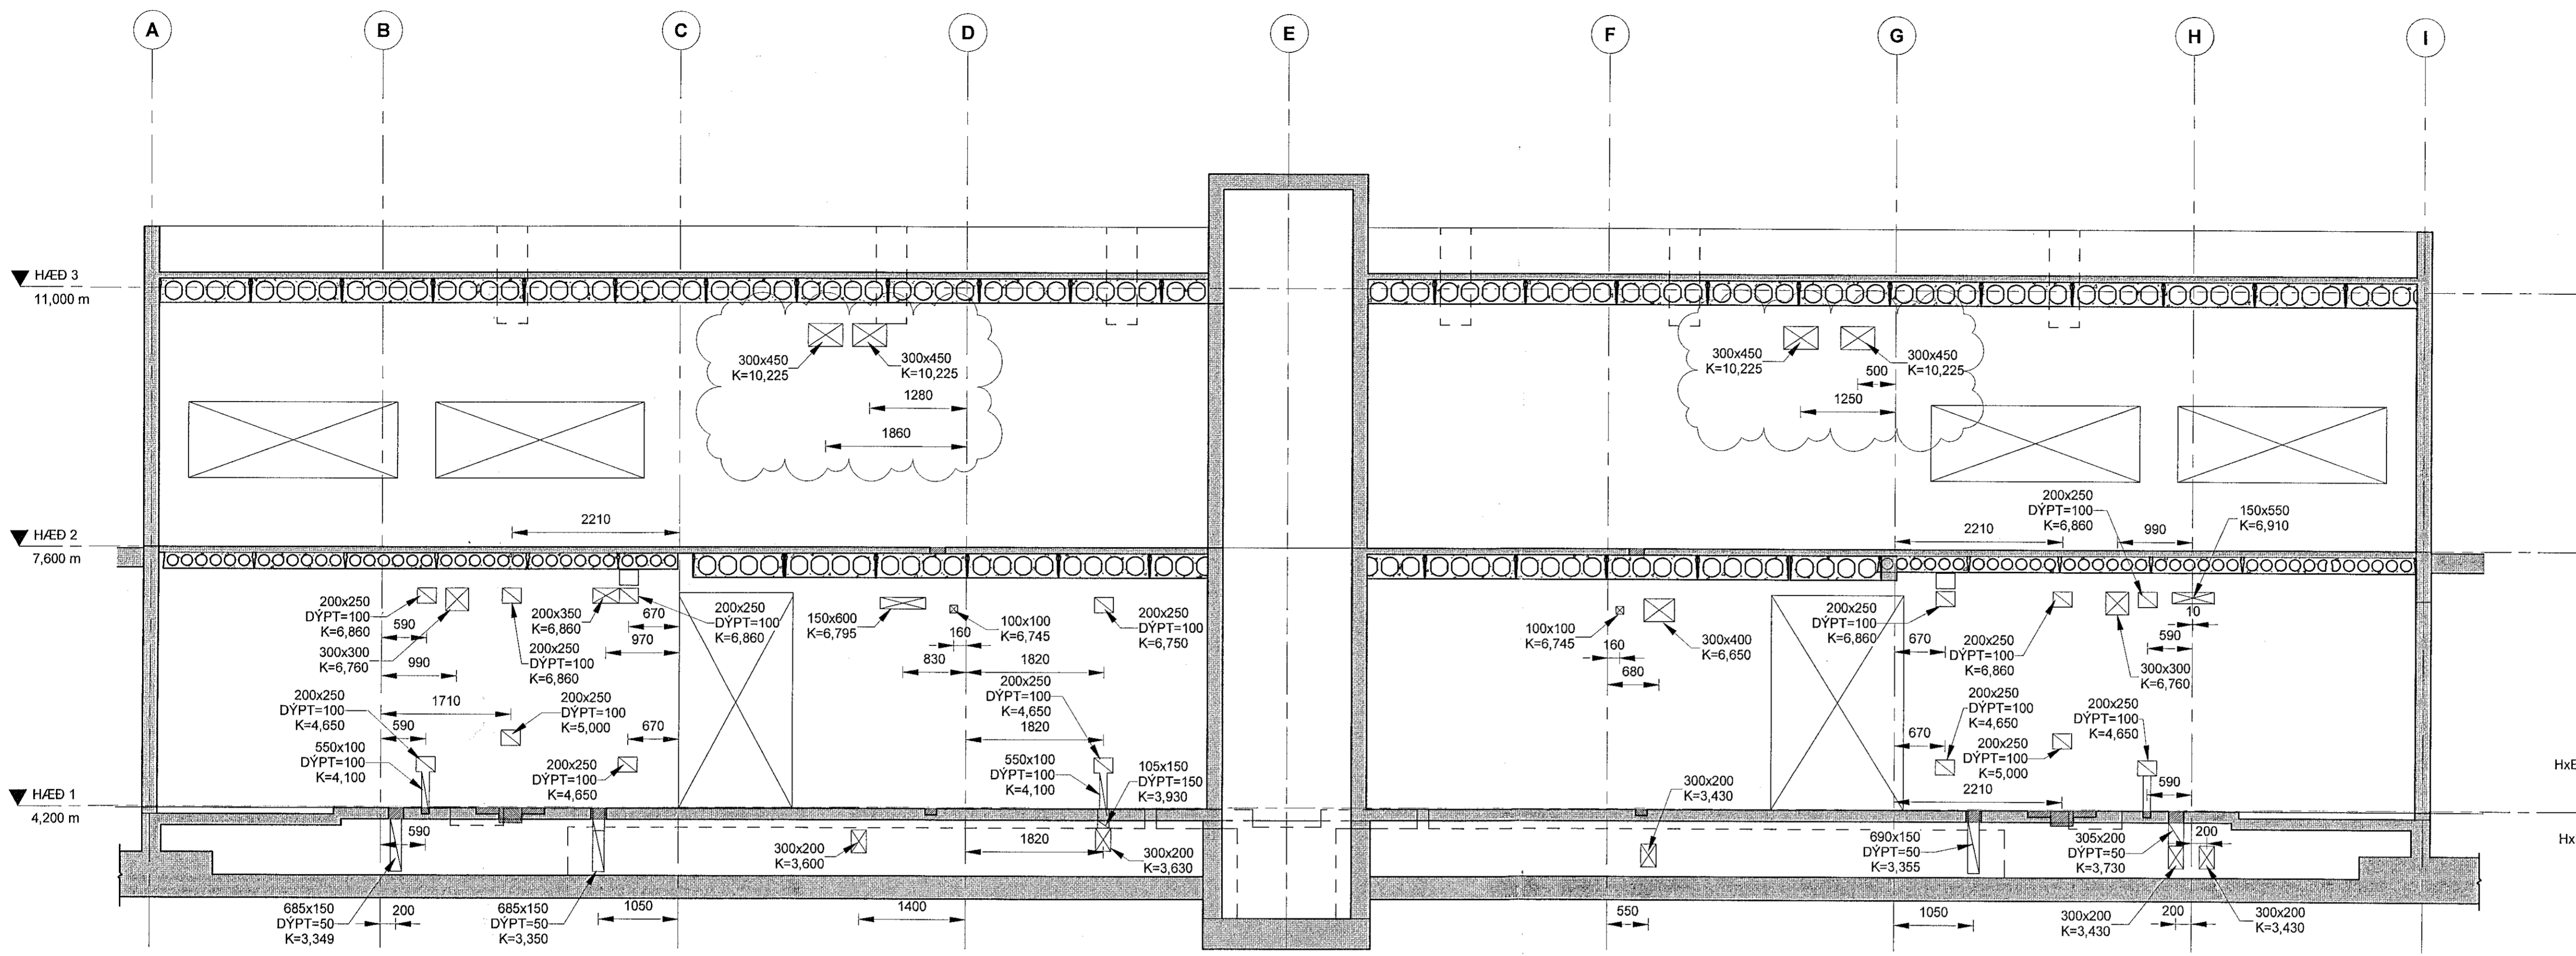

LYKILMYND

SKÝRINGAR

- Hx B=100x200
K=10,00
- Hx B=100x200
DYPT=100
K=10,00
- H MERKIR GAT Í VEGG
100 mm Á HÆÐ OG 200 mm BREITT
NEÐRI BRÚN GATS Í KÓTA 10,00m
- H RAUF Í VEGG
100 mm Á HÆÐ OG 200 mm BREITT
DYPT 100 mm
NEÐRI BRÚN GATS Í KÓTA 10,00m
- ÖLL ÖNEFND MÁL ERU Í mm
- MÁLSETNINGAR Í PLANI ER Í MIÐJU GATS/RAUF