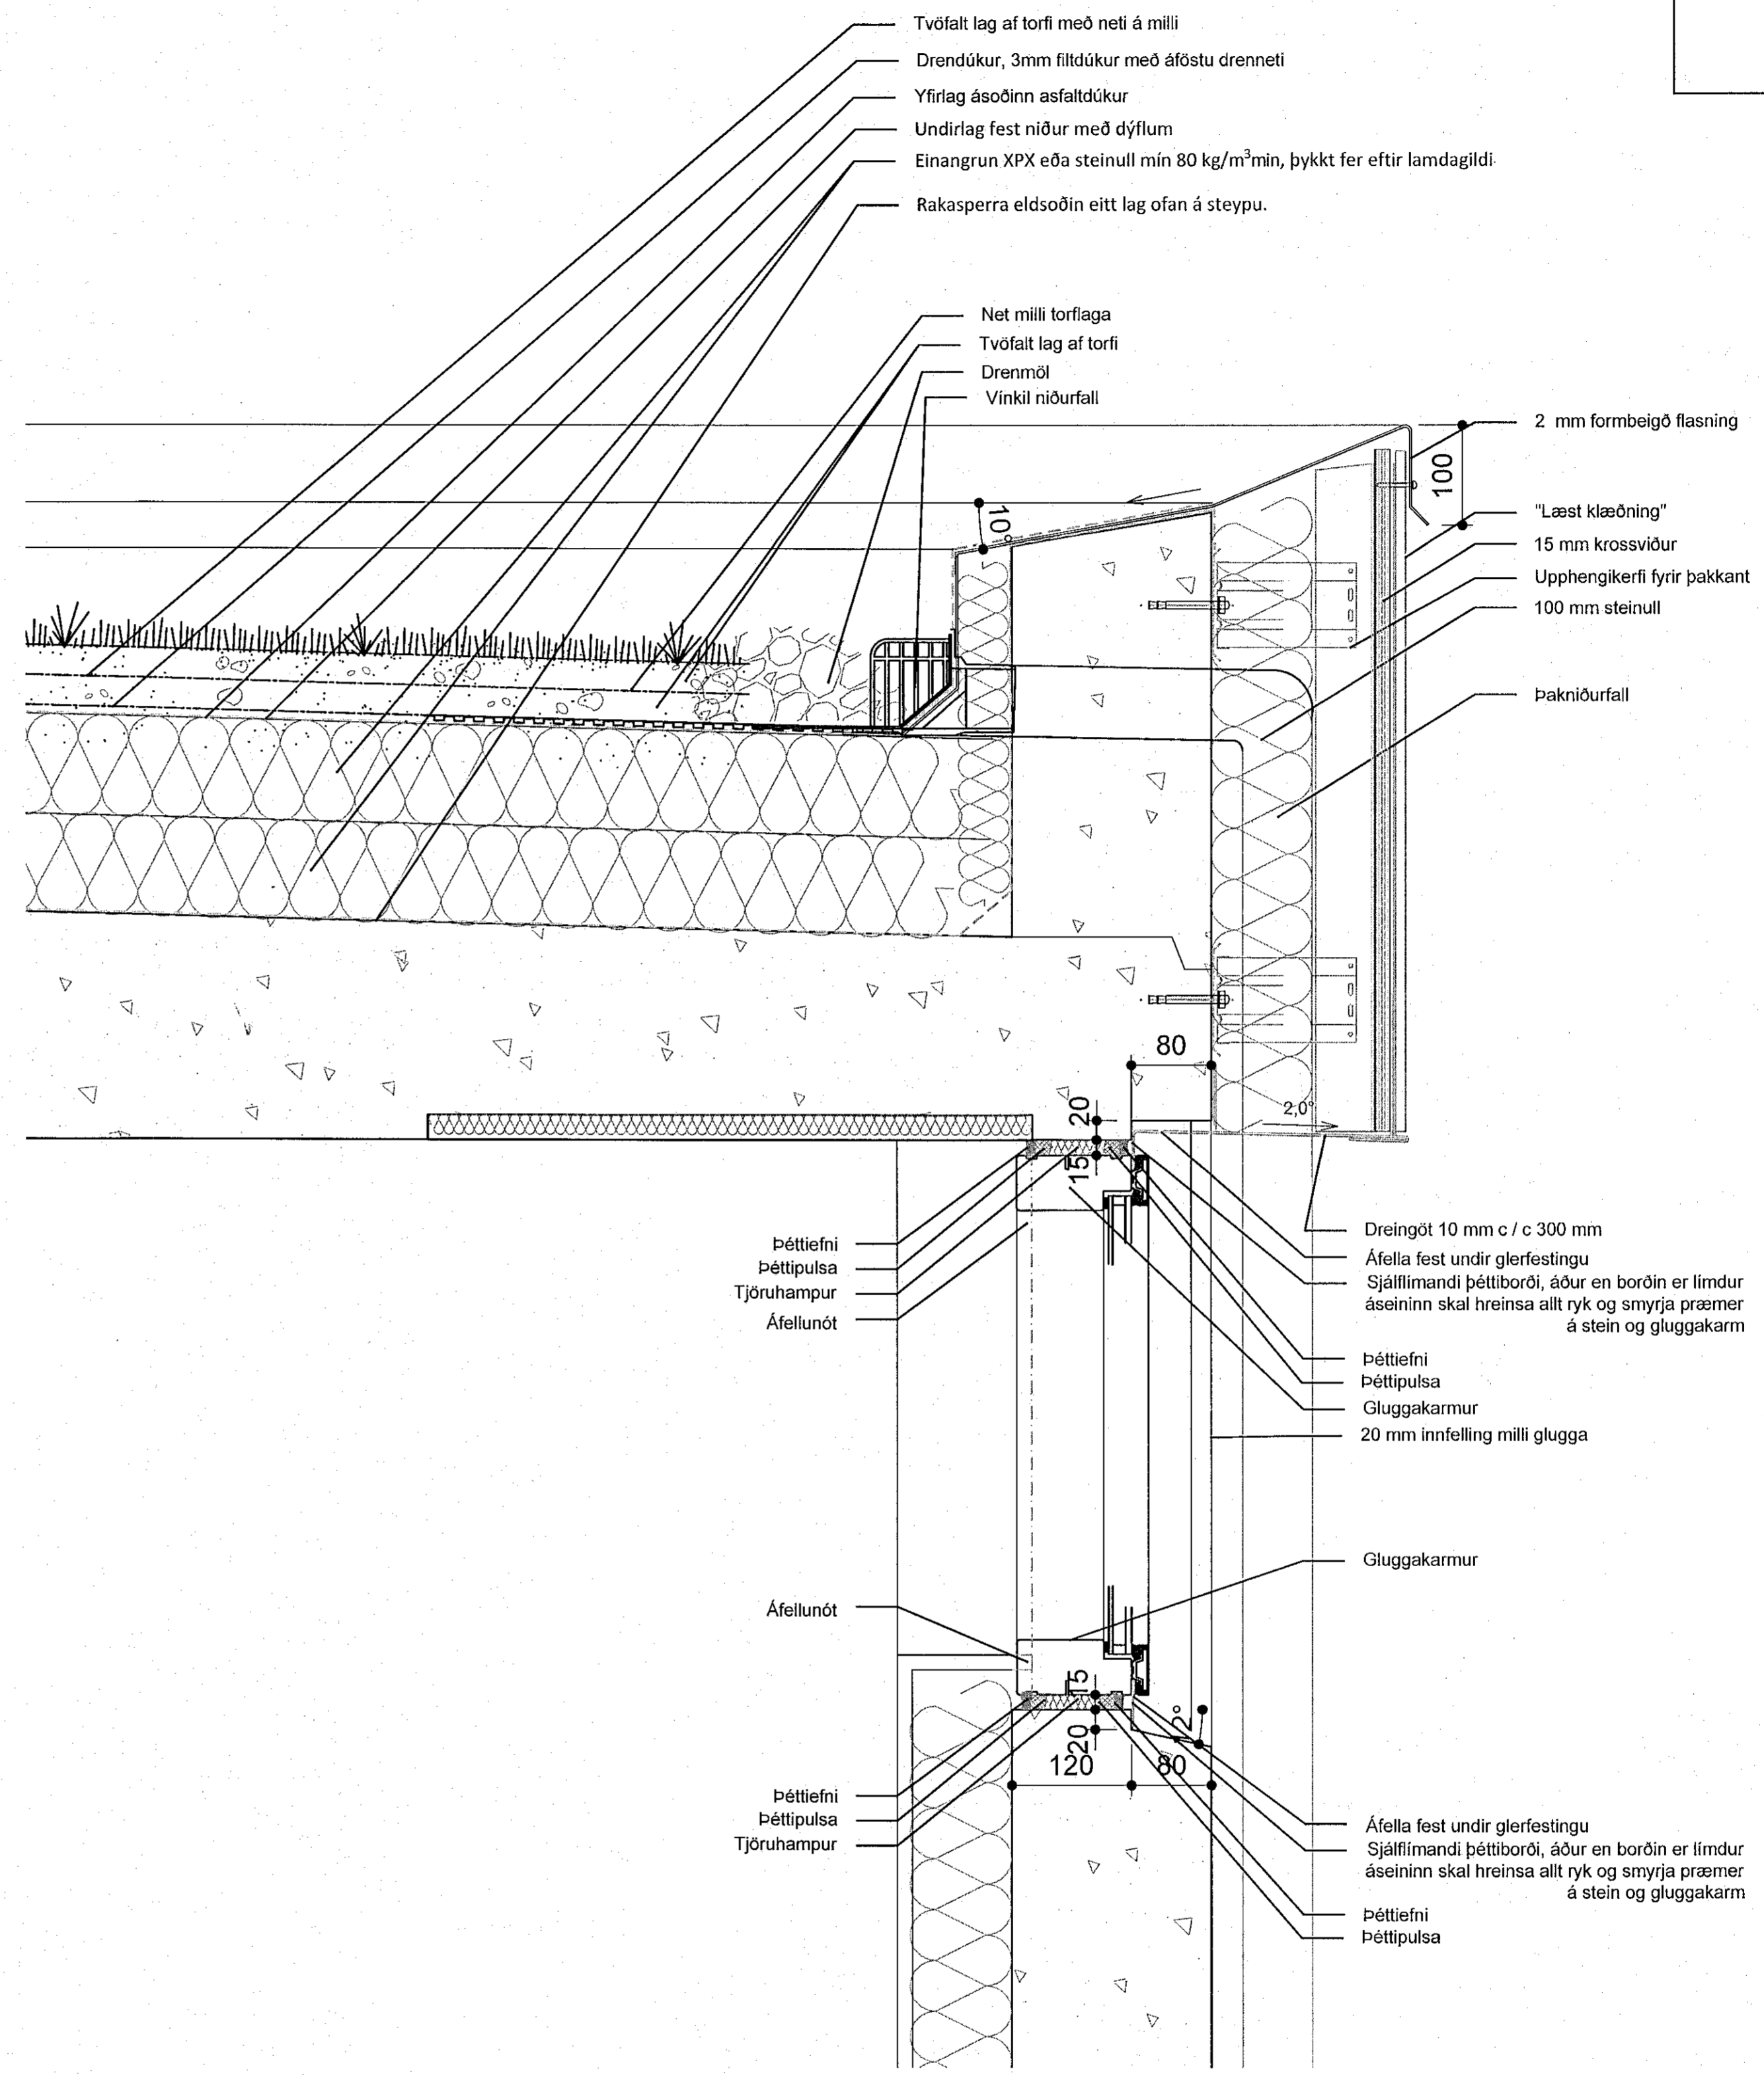

DILI - 2

DILI - 1

Skýringarmynd

MÁLFRÁLAG		
---	---	---
Breytingar		

VANDHEIÐ		
Hjallabraut 49H-I-J 49H		
Einbýlishús		
VERKAUFI		
Verkeigning		
Deili		

MÁLFRÁLAG	MÁLFRÁLAG	DAGUR
1.5.21	01.02.03	04.04.2022
HANNA	TERESA	VERKJAFER
SB	SB	SB
VERKJAFER	VERKJAFER	OTRAFUNKJAFER
21.023	B - 2.04	A