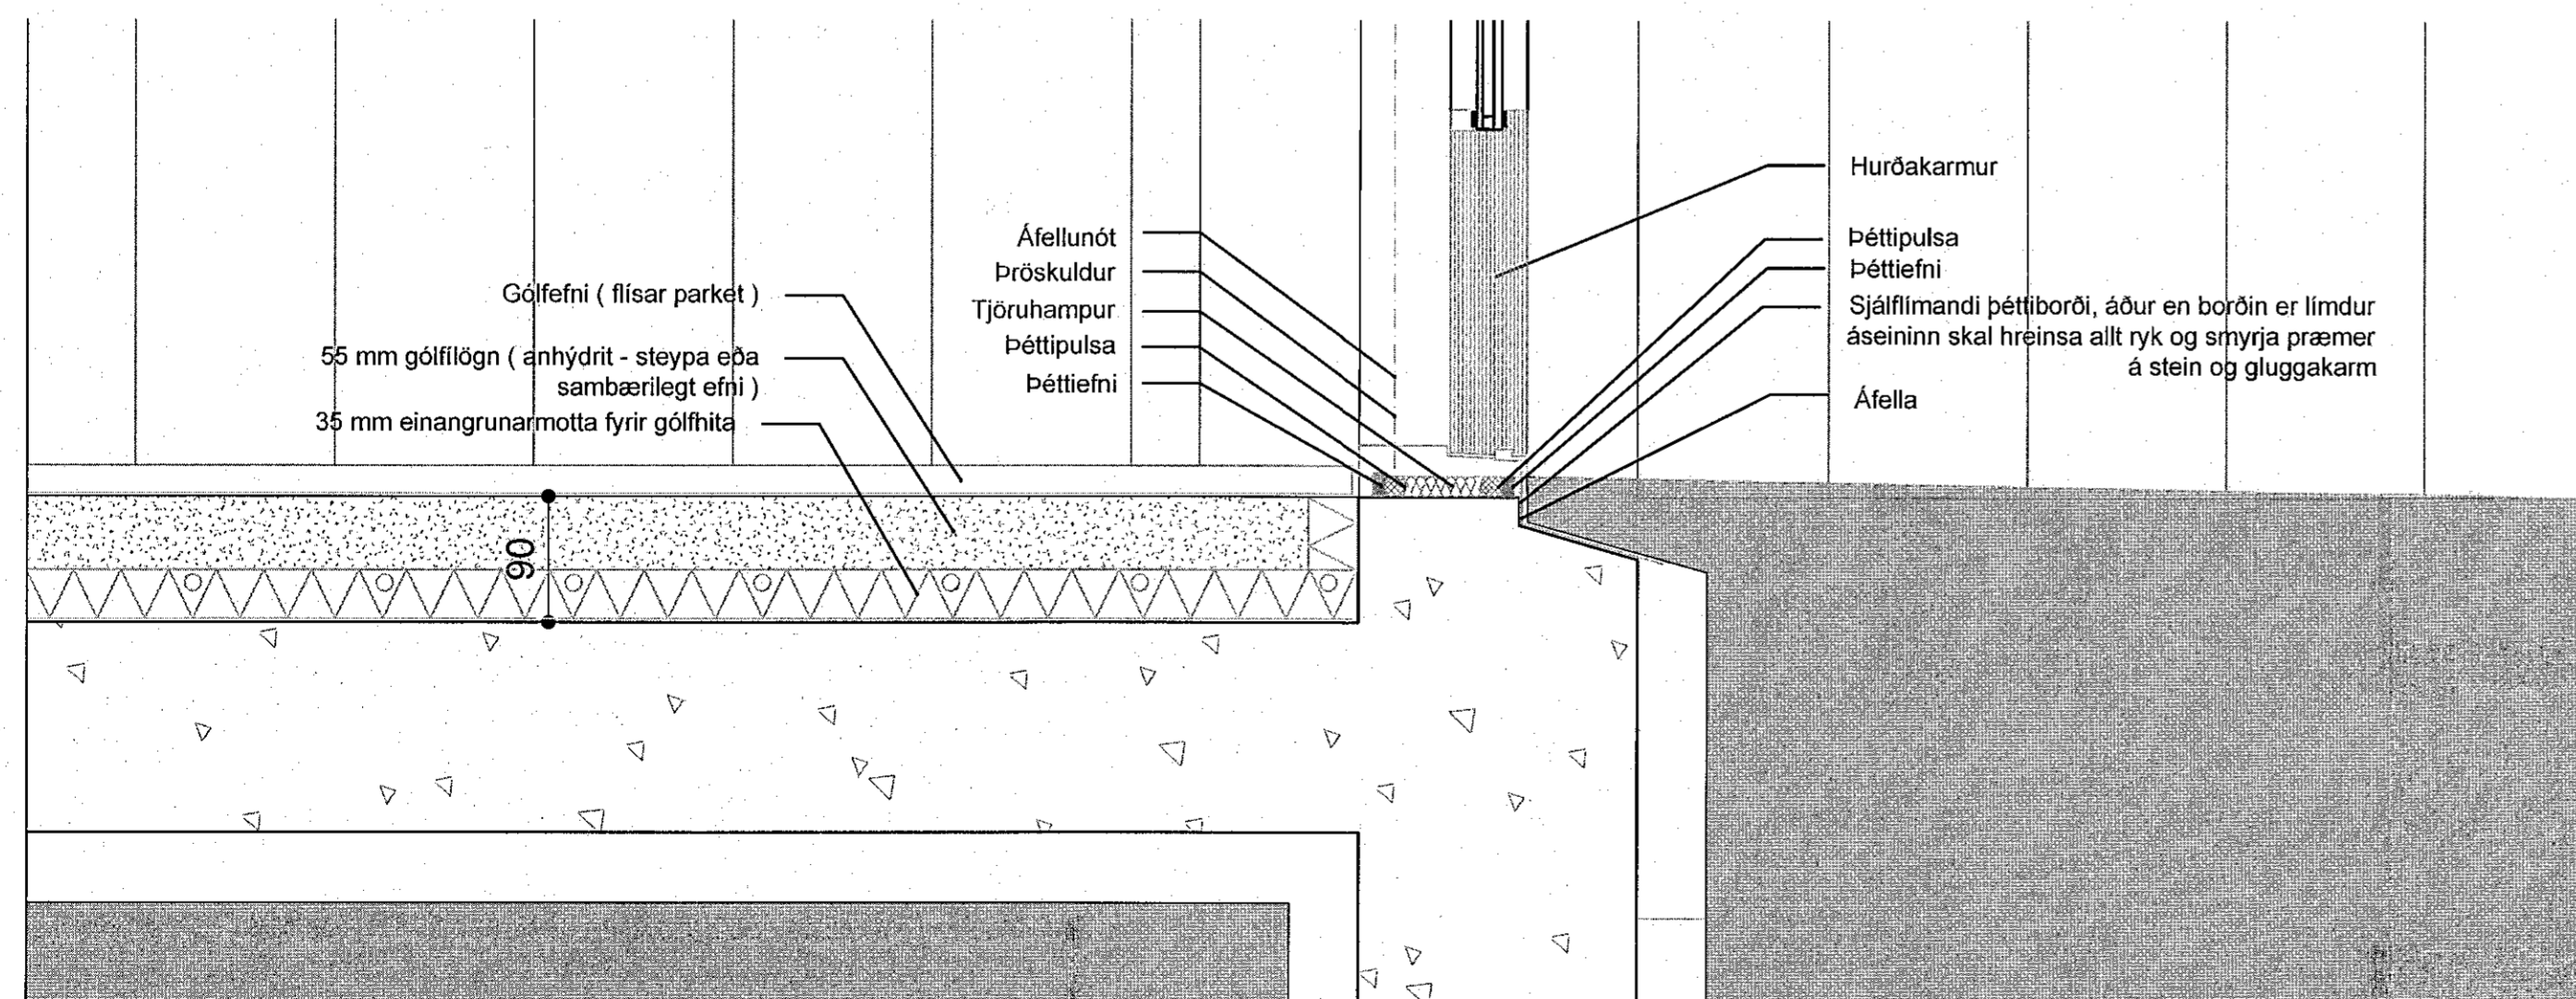

DILI - 3

DILI - 4

DILI - 5

Skýringarmynd

HÖNNUNARSTJÓRN		
...
...
...
BRIEFINGAR		
VERUÐI	Hjálbraut 49H-I-J	4/9
	Einbýlishús	4
VERUÐI	Verkefning	B
	Deili	C
MÁLFRÁÐ		
TÍÐI	01.02.03	04.04.2022
HANNAÐ	SB	VB
VERUÐI	21.02.23	B-2.05
		A