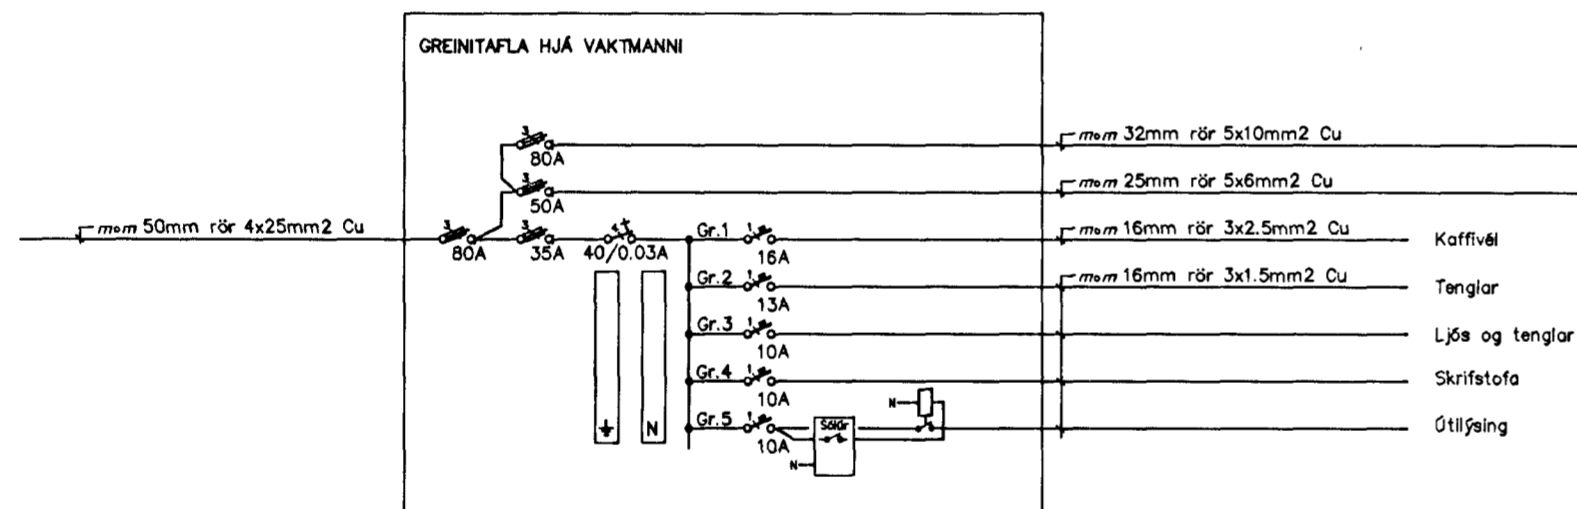

Snið 1:50

Afstöðumynd 1:2000

Byggingafultrúi Hafnarfjarðar
Móttekið þann
30 APR 2013
GS

TÆKNIÞJÓNUSTAN SF
Lágmúla 5-108 Reykjavík
sími 581 3844 fax 581 4740
e-mail audunn@tt.h.is
Audunn
250250-3989

Óseyrarbraut 29-30
Hafnarfirði
Afstöðumynd, einflnumynd og snið
Rafagnateikning

Hannað: AK Dags: 12.12
Teikn.: AK Yfirfarið:
Kvarði: 1:50, 1:2000
Nr.: 1224 Blað.: 2 Af.: 4

Br. Dags. Breyting