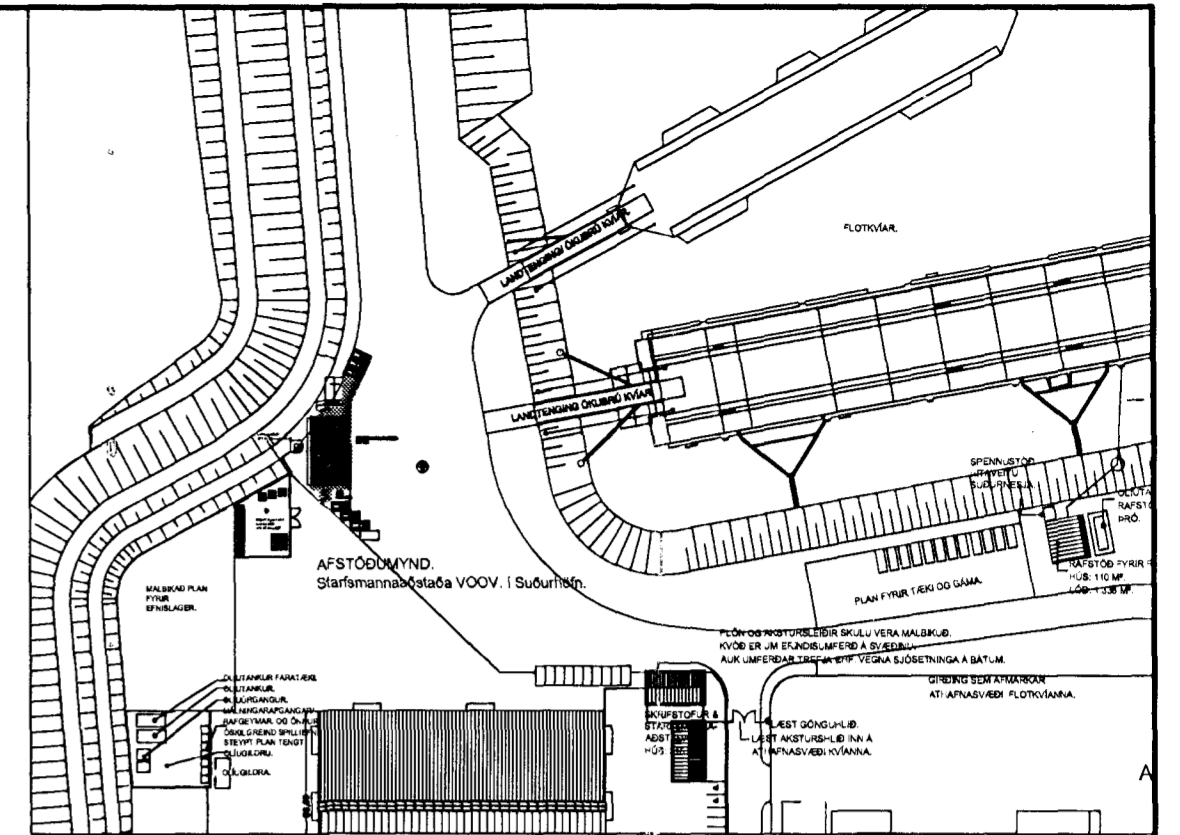

Afstöðumynd 1:2000

Byggingafultrúi Hafnarfjarðar
Móttekið þann
30 APR 2013
GS