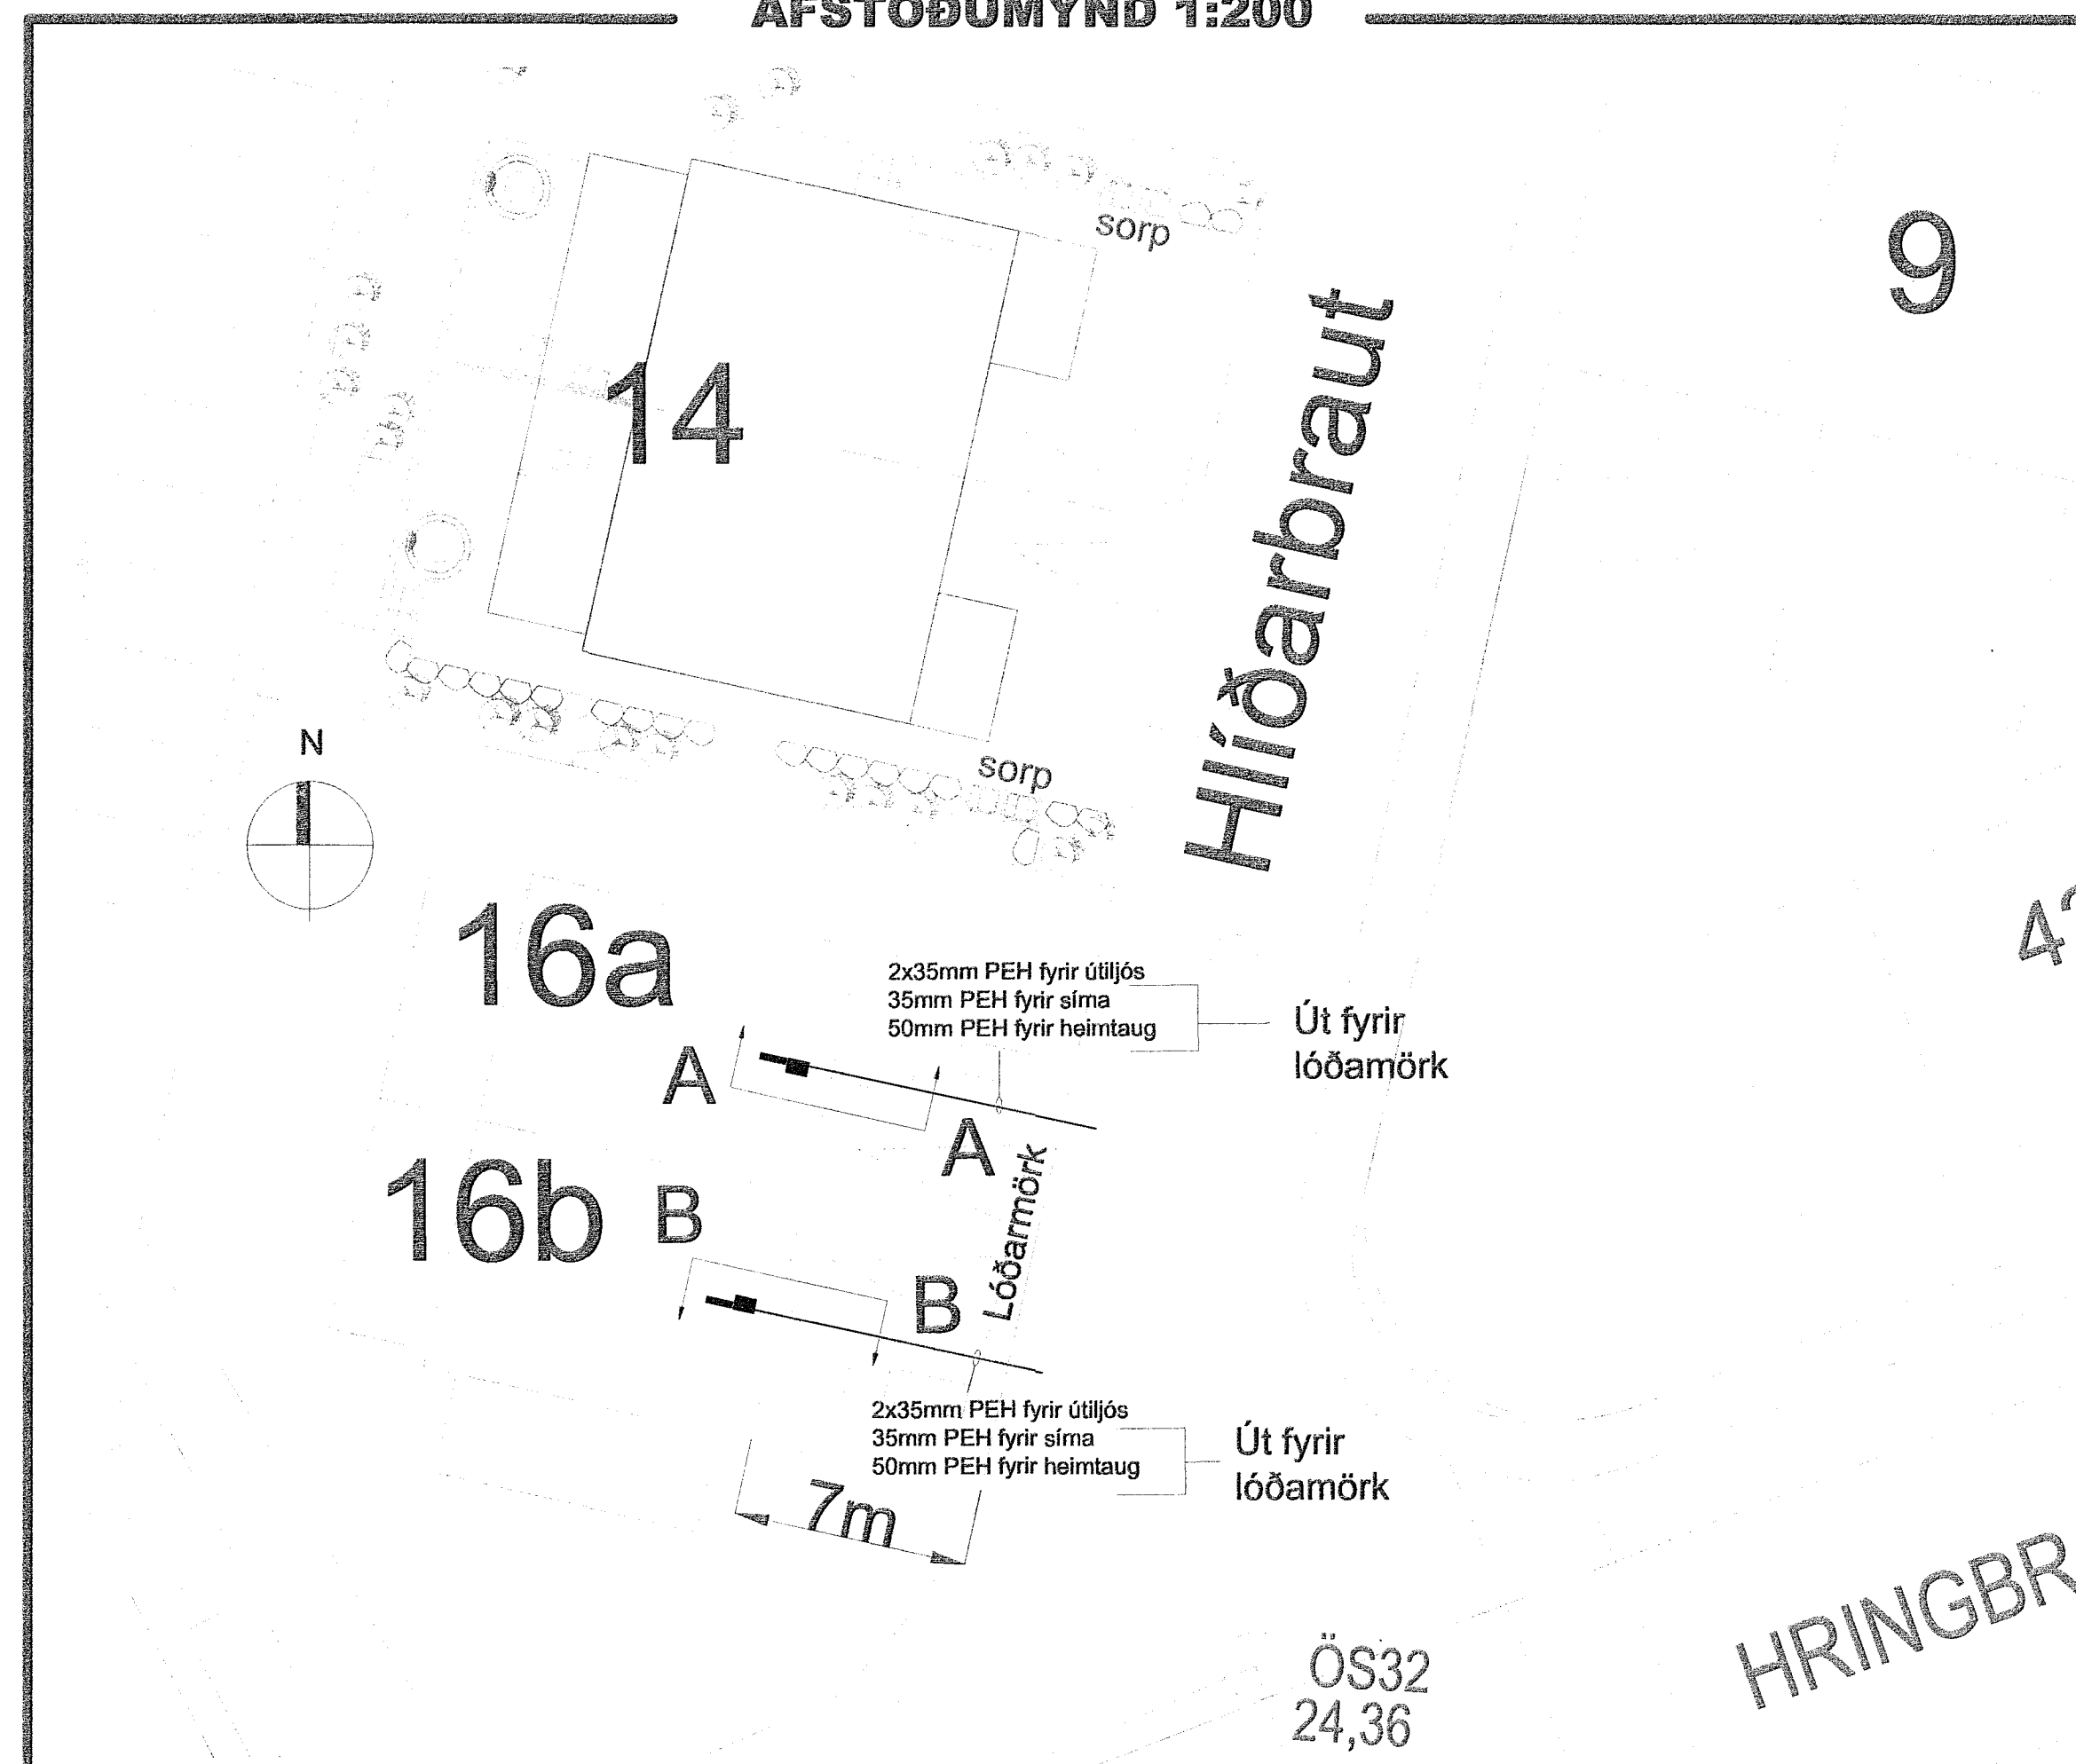

EINLÍNUMYND

SNIÐ A - A 1:50

SNIÐ B - B 1:50

AFSTÖÐUMYND 1:200

Móttakið  
03. júlí 2023  
FRUMA  
FRUMA ehf. / 430700-2430  
Lambhagavegur 13 113 Reykjavík  
Sími: 821-6966  
frumaeh@gmail.com

Br.	Dags.	Breyting	Ha.
B	11.05.2023	Raflagnateikning	ARE

Verkhelli:

**FRUMA**  
Fruma ehf / 430700-2430  
Lambhagavegur 13 113 Reykjavík  
Sími: 821-6966  
frumaeh@gmail.com

Hlíðarbraut 16  
220 Hafnarfjörður

Raflagnir

Einlínunmynd, Afst.m. og Snið

Dagsetning:	Mælikvarði:	Bláskort:
20.03.2023	1:200/1:50	A1
Hannað:	Teiknað:	Yfirfarið:
ARE	ARE	ARE
Nafn og kennitala hönnuðara:		hönnuðar:
Axel Rúnar Eypórssson		110881-4799
Undirskrift hönnuðara:		
Undirskrift hönnuðara:		
Verknúmer:	Teikningnúmer:	Ulgifa:
23-011	0002	B