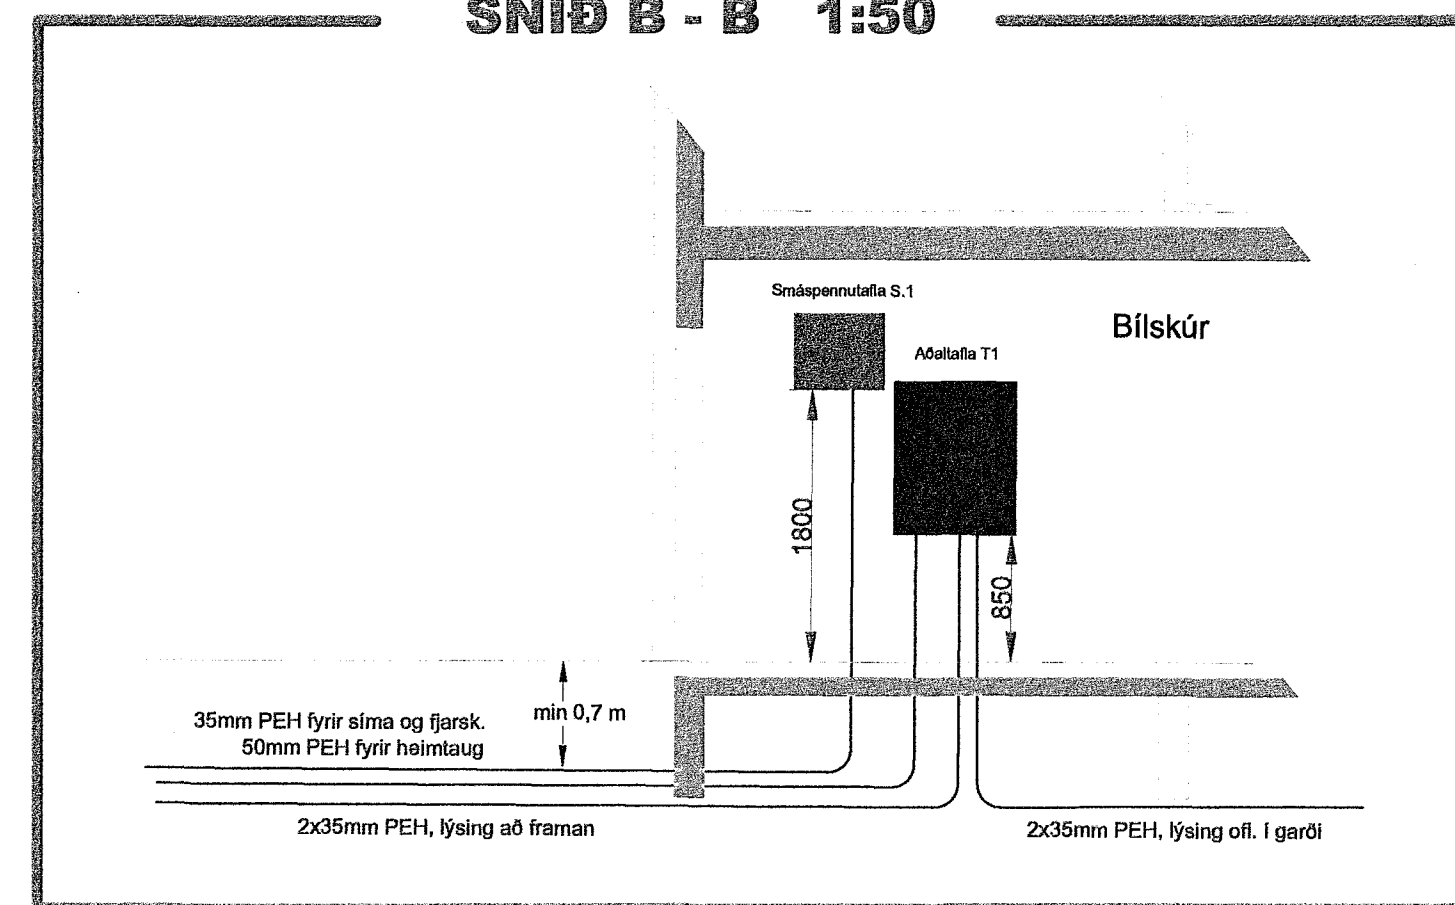

SNIÐ B - B 1:50