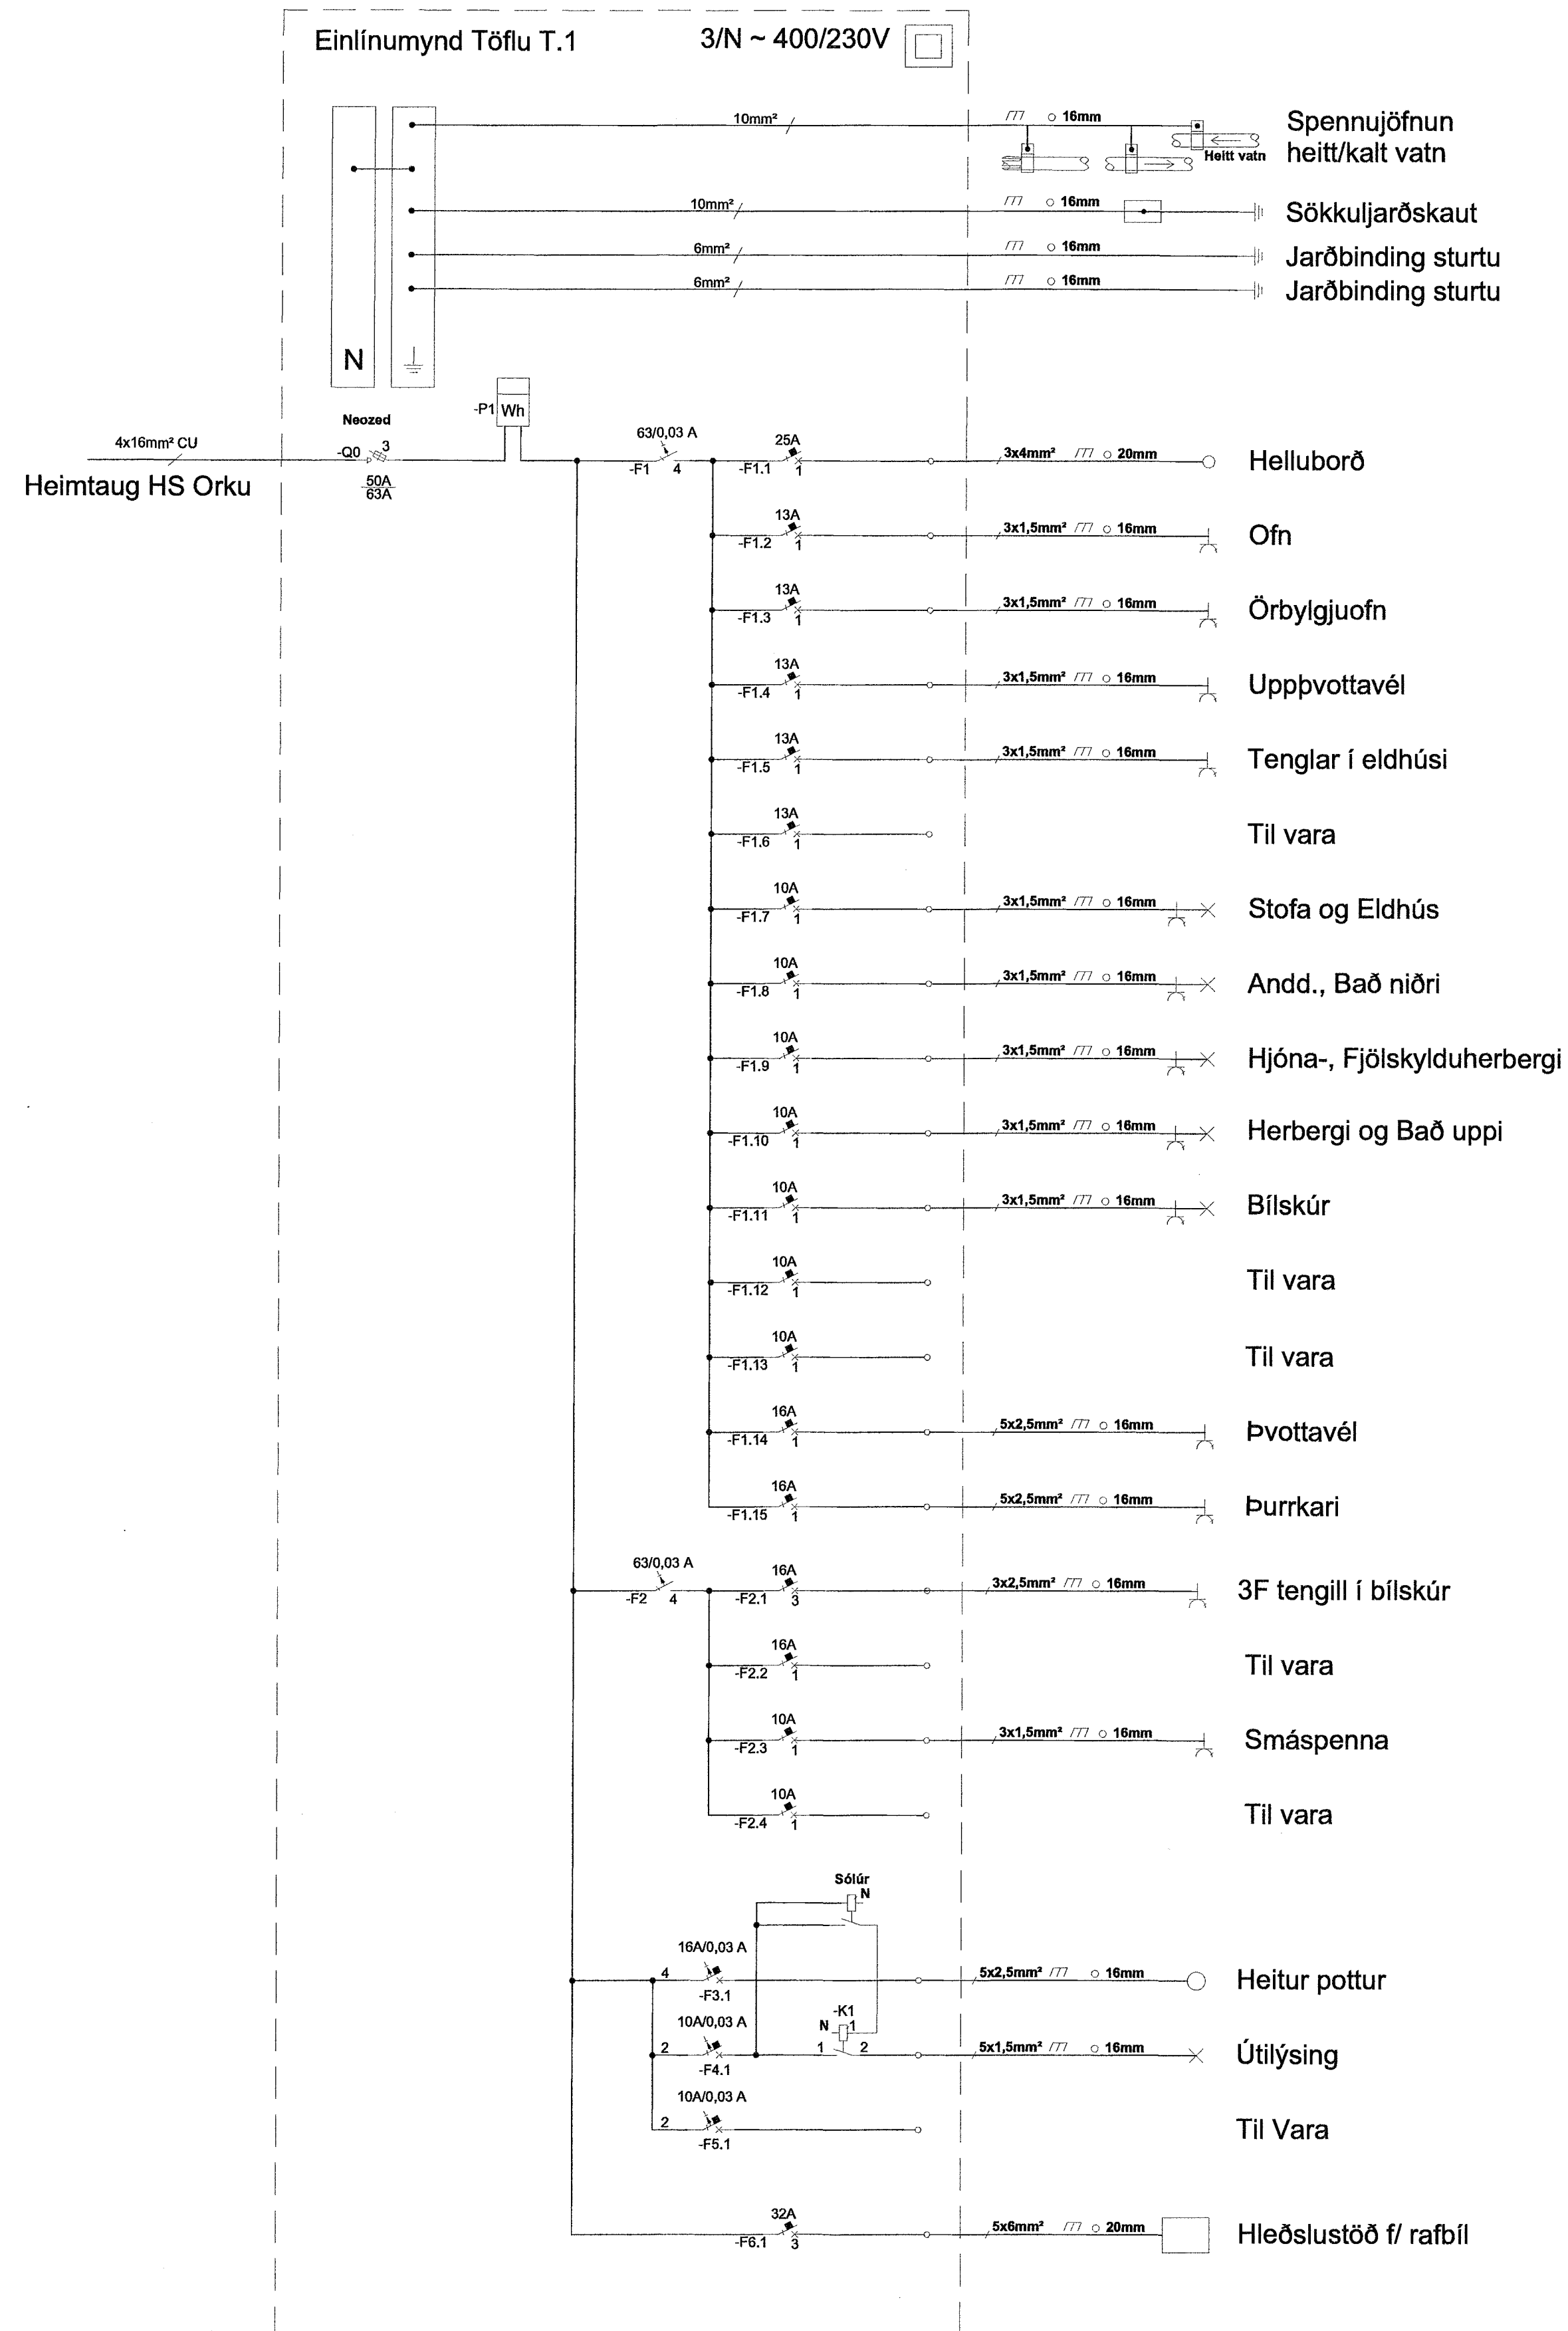

EINLÍNUMYND

SNIÐ A - A 1:50

SNIÐ B - B 1:50

AFSTÖÐUMYND 1:200

Móttakið  
03. júlí 2023  
FRUMA  
FRUMA ehf. / 430700-2430  
Lambhagavegur 13 113 Reykjavík  
Sími: 821-6966  
frumaeh@gmail.com

Br.	Dags.	Breyting	Ha.
B	11.05.2023	Raflagnateikning	ARE

Verkhelli:

**FRUMA**  
Fruma ehf / 430700-2430  
Lambhagavegur 13 113 Reykjavík  
Sími: 821-6966  
frumaeh@gmail.com

Hlíðarbraut 16  
220 Hafnarfjörður

Raflagnir

Einlínunmynd, Afst.m. og Snið

Dagsetning:	Mælikvarði:	Bláskort:
20.03.2023	1:200/1:50	A1
Hannað:	Teiknað:	Yfirfarið:
ARE	ARE	ARE
Nafn og kennitala hönnuðara:		hönnuðar:
Axel Rúnar Eypórssson		110881-4799
Undirskrift hönnuðara:		
Undirskrift hönnuðara:		
Verknúmer:	Teikningnúmer:	Ulgifa:
23-011	0002	B