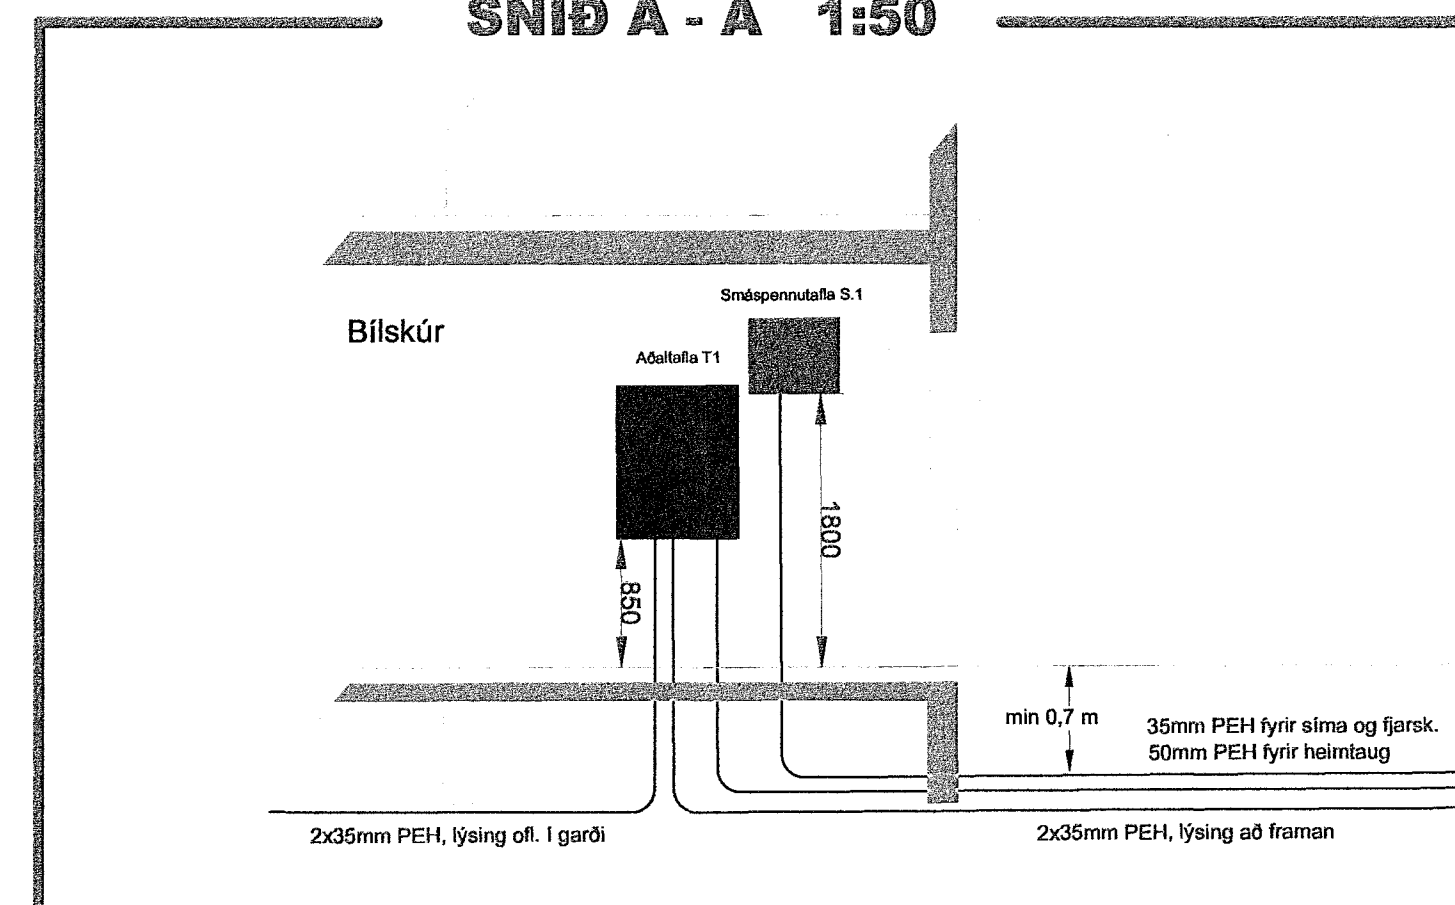

SNIÐ A - A 1:50