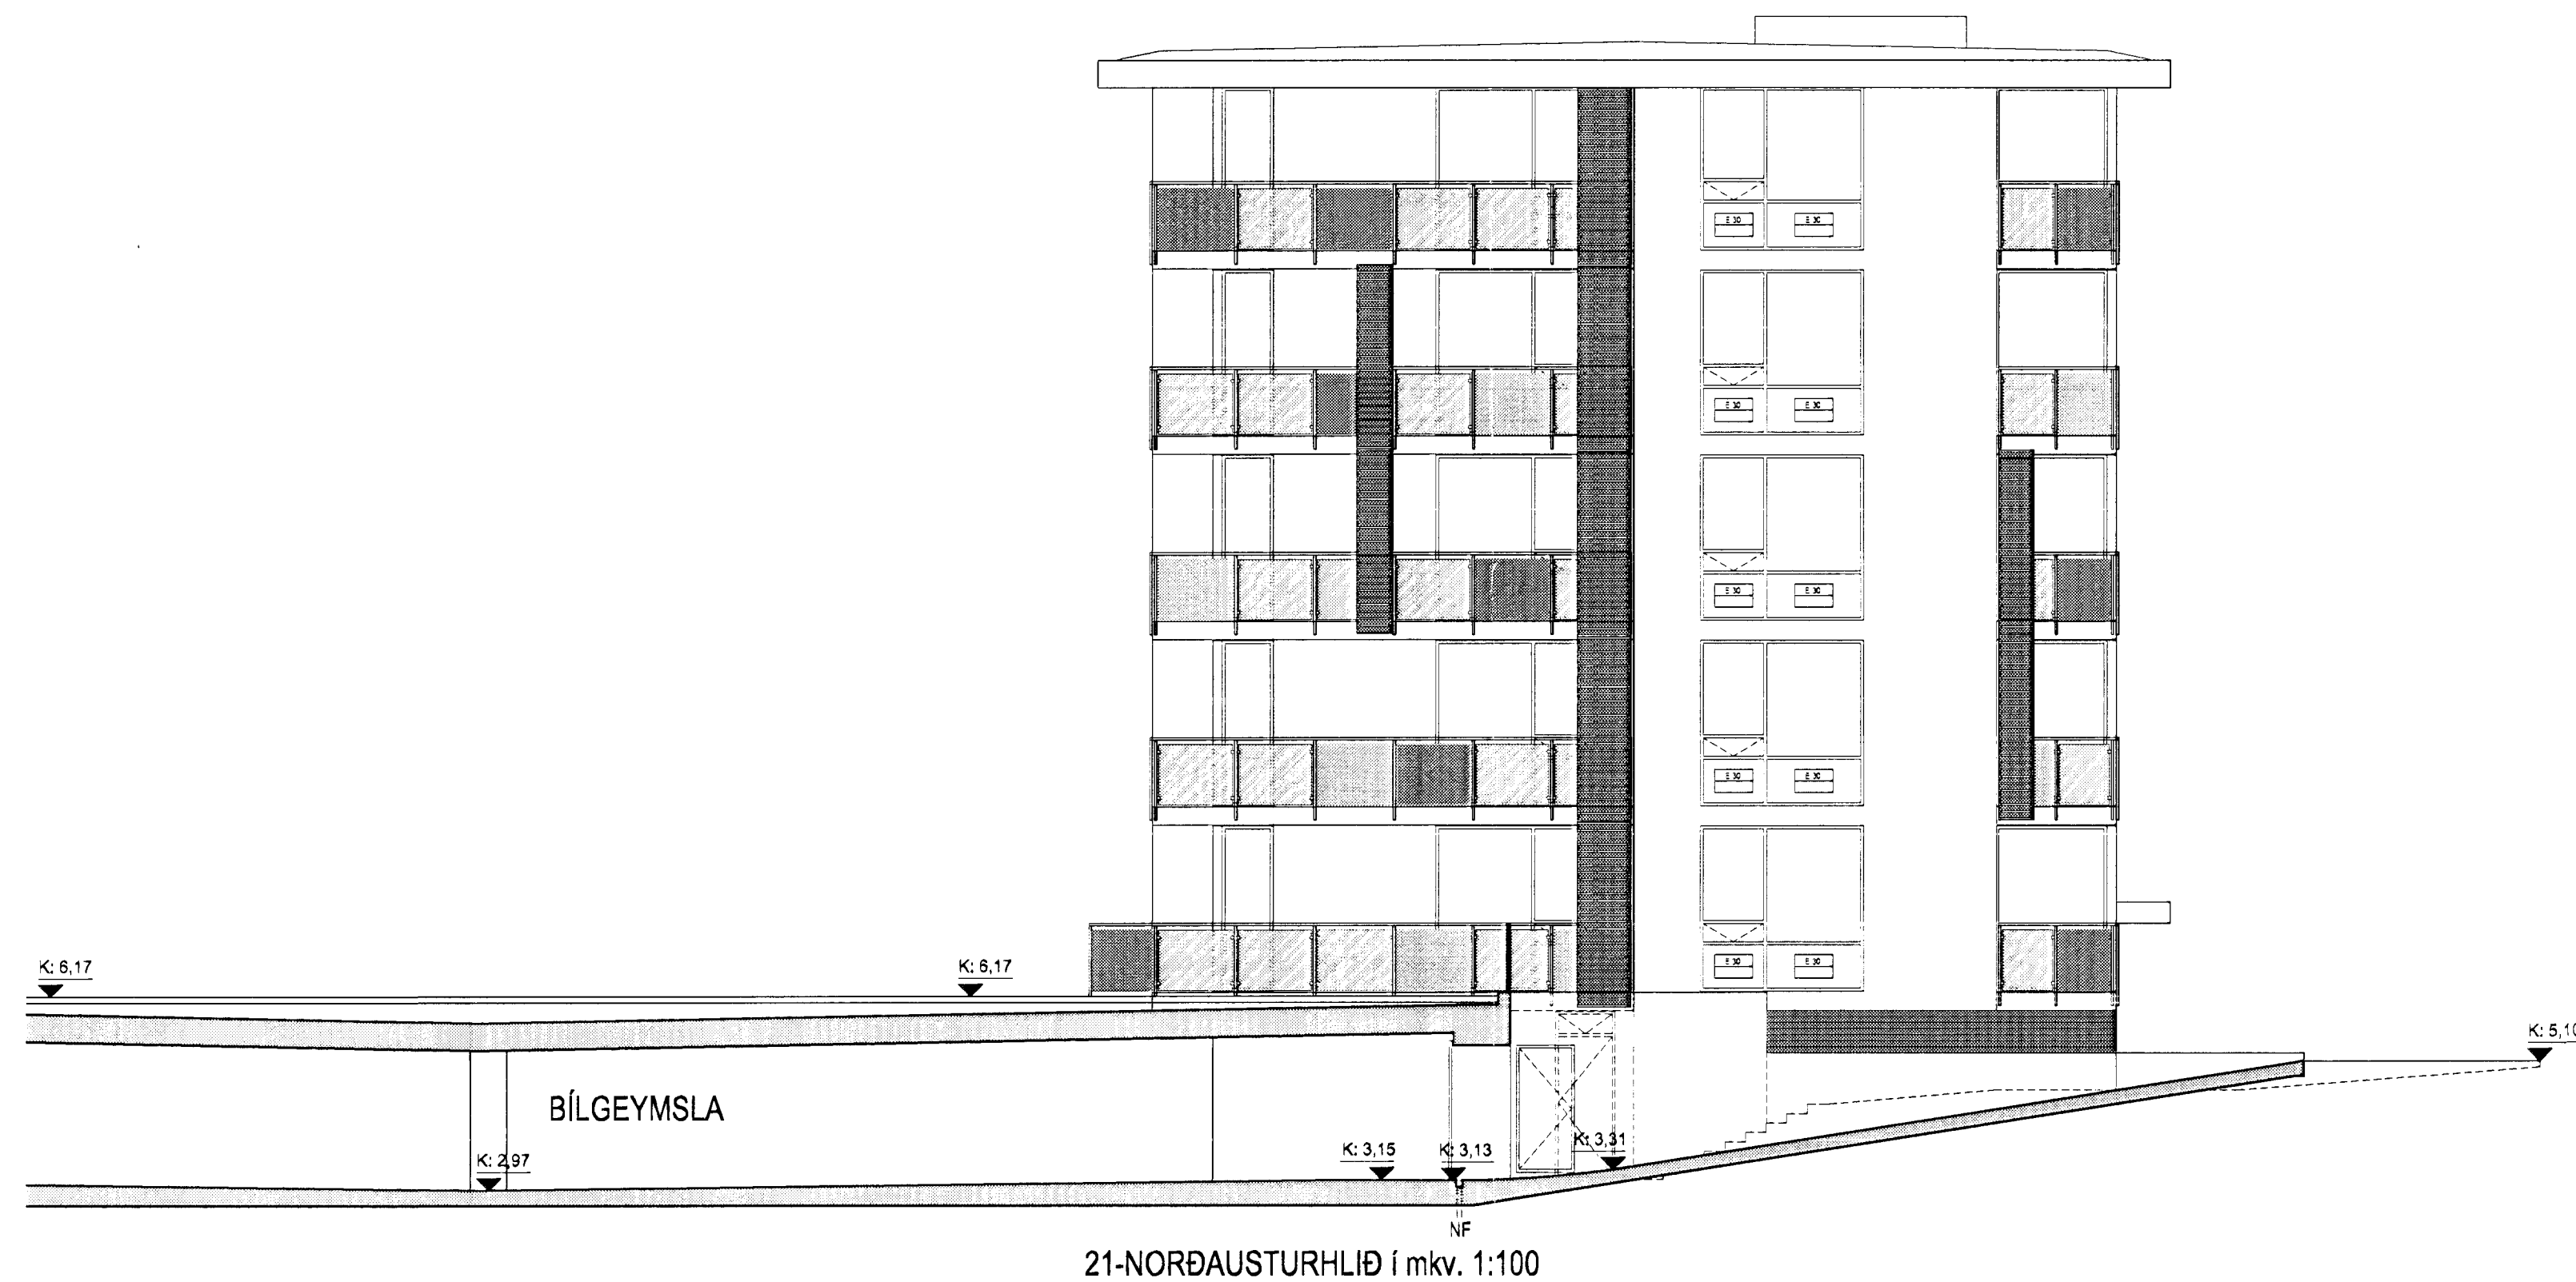

21-NORÐAUSTURHLIÐ í mkv. 1:100

Norðurbakki 15-21
Fjölbýlishús
NORÐURBAKKI 21 0446
Verkeikning
ÚTLIT
SÚDAUSTUR- OG NORÐAUSTURHLIÐ
MKV.: 1:100
DAGS: 01.06.2006
TEIKNAD: SE, JBE
SKRÁ: 0446-21-(39)3.18.dwg
(39)3.16

Jón Ólafur Ólafsson FAI
Kt: 092658-4299
Sigurður Elmarsson FAI
Kt: 112457-2789
Sigurður Harðarson FAI
Kt: 030448-3999
Kt: 590908-1390
Tíðnúmeri 1
220 Hafnarfirði
S: 54 54 700 F: 54 54 701
Netfang: batteri@arkitekt.is
Heimasíða: www.arkitekt.is

BATTERÍÐ | ARKITEKTAR
© BATTERÍÐ ARKITEKTAR EHF
ÖLL AFRÖG OG AFRITUN TEIKNINGAR AD HILTA EÐA Í HEILD ER HÁÐ SKRIFLEIÐU LEYFIHÖFUNA