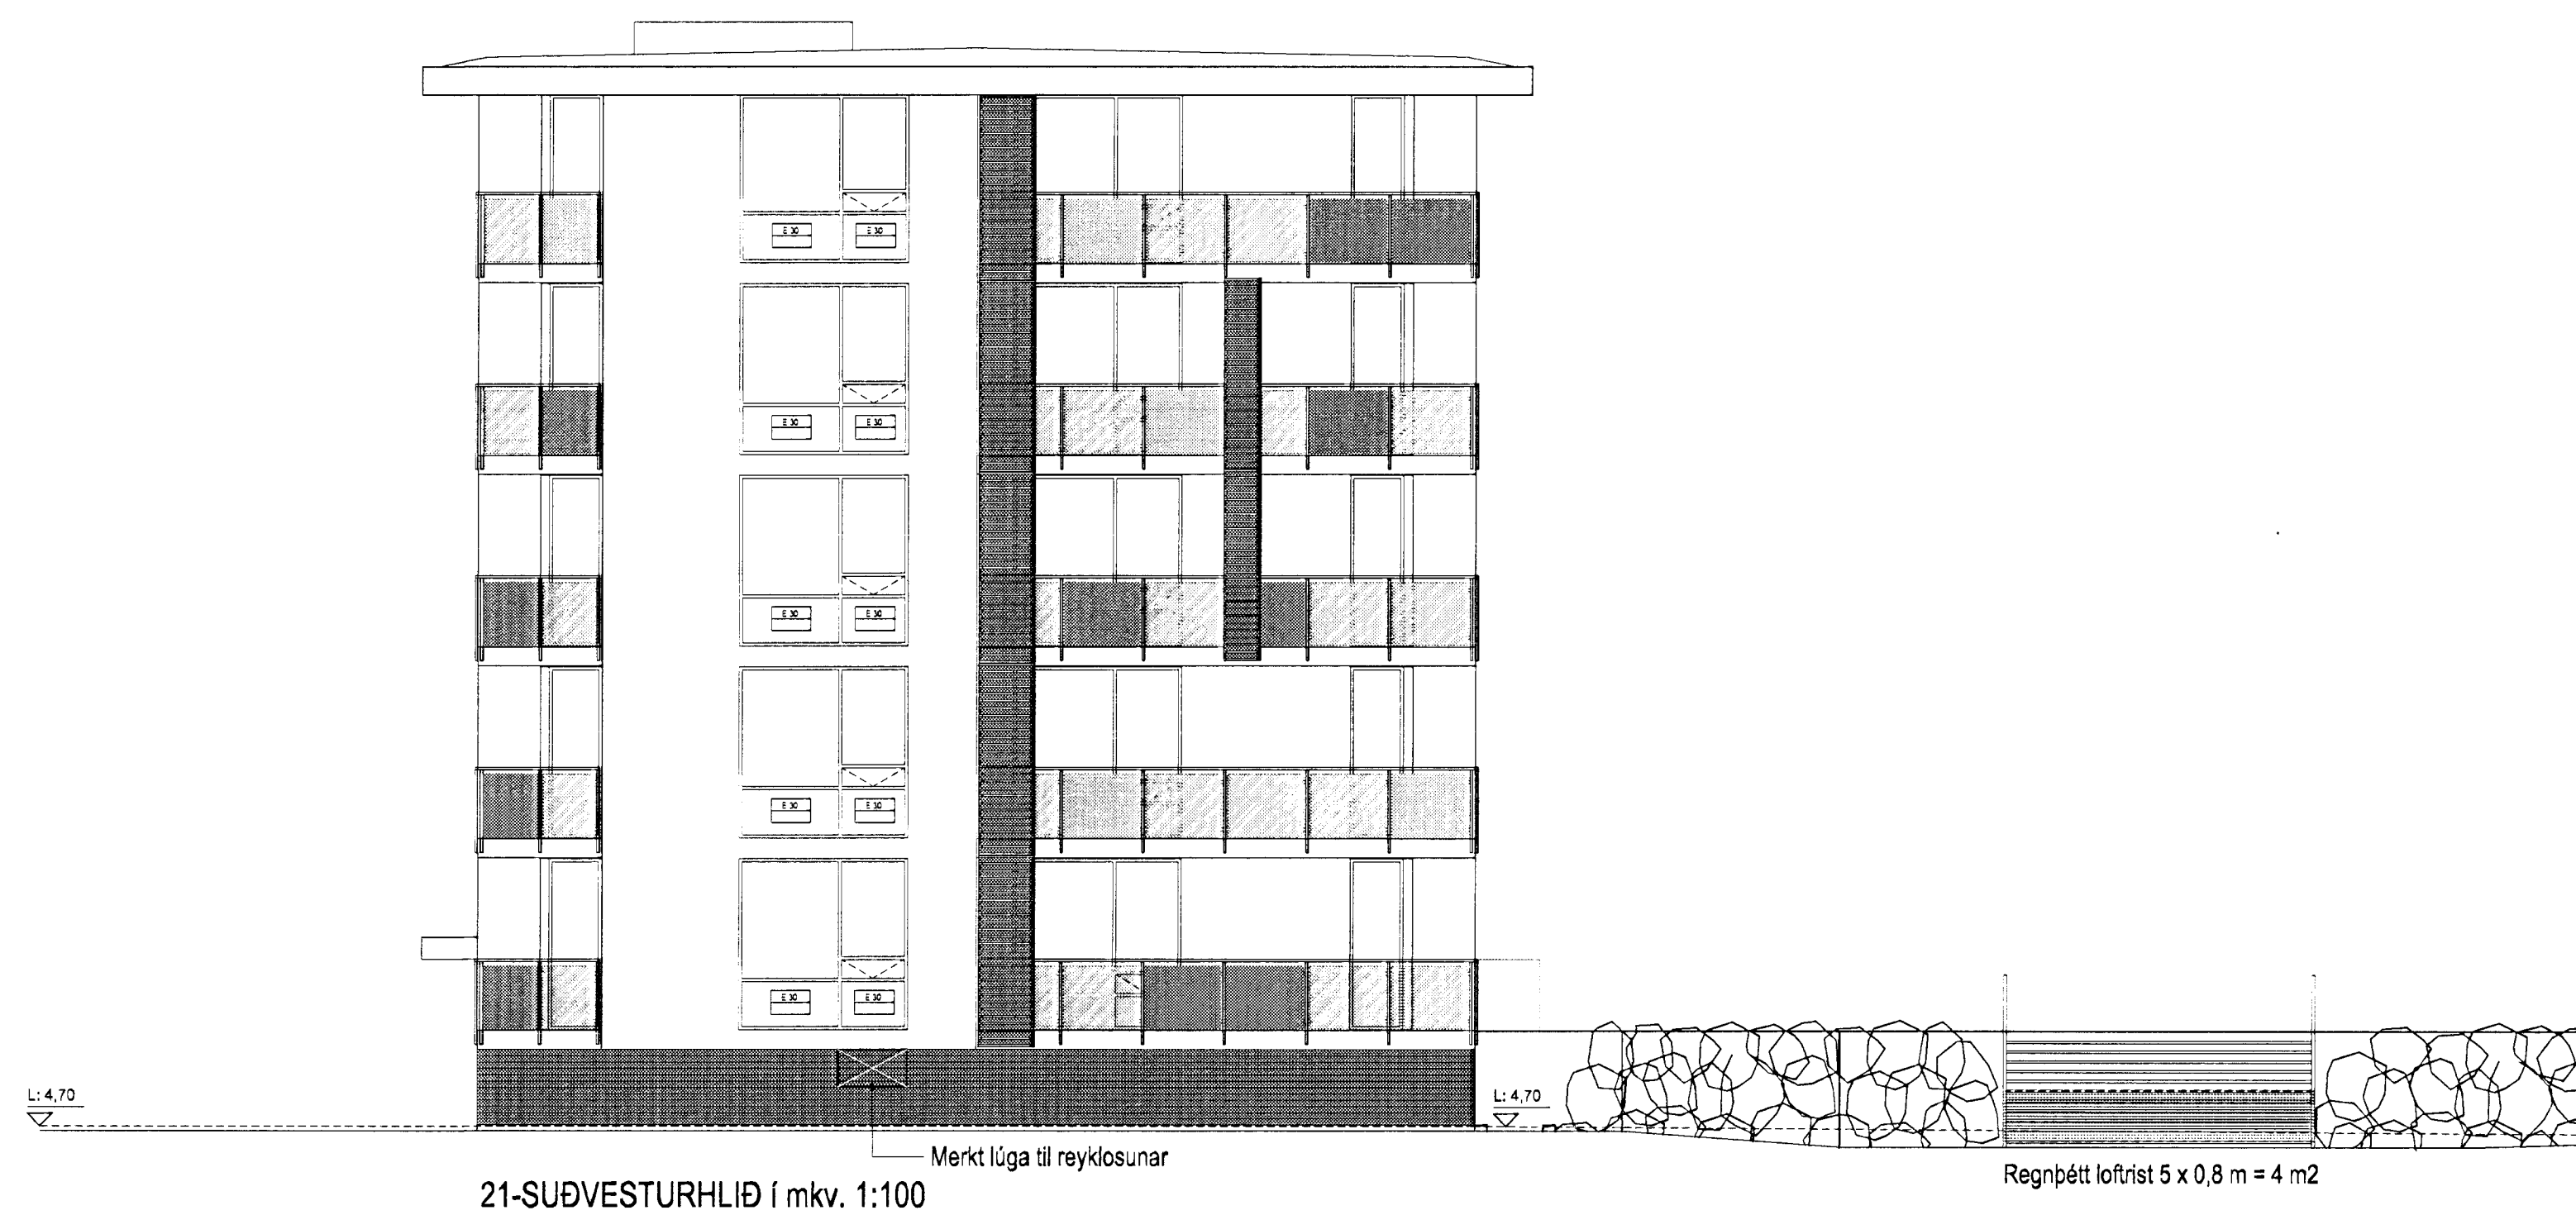

Norðurbakki 15-21
Fjölbýlshús
NORÐURBAKKI 21 0446
Verkeikning
ÚTLIT
NORÐVESTUR- OG SUÐVESTURHLID
MKV: 1:100
DAGS: 01.06.2006
TEIKNAD: SE, JBE
SKRÁ: 0446-21-(39)3.15-16.dwg
(39)3.15

Jón Ólafur Ólafsson FAI
KÍD 090963-4099
Sigurður Einarsson FAI
KÍD 110457-2789
kt: 690908-1390
Tröðuhrauni 1
220 Hafnarfirði
Sí: 54 54 700 F: 54 54 701
Netfang: batterid@skil.is
Heimasíða: www.arkitekt.is

BATTERÍÐ | ARKITEKTAR
© BATTERÍÐ ARKITEKTAR EHF
ÖLL AFRÖD OG AFRITUN TEIKNINGAR AD ILUTA ELDI HÉLD ER HÁÐ SKRIFLEGU LEYFI HÖFUNDNA