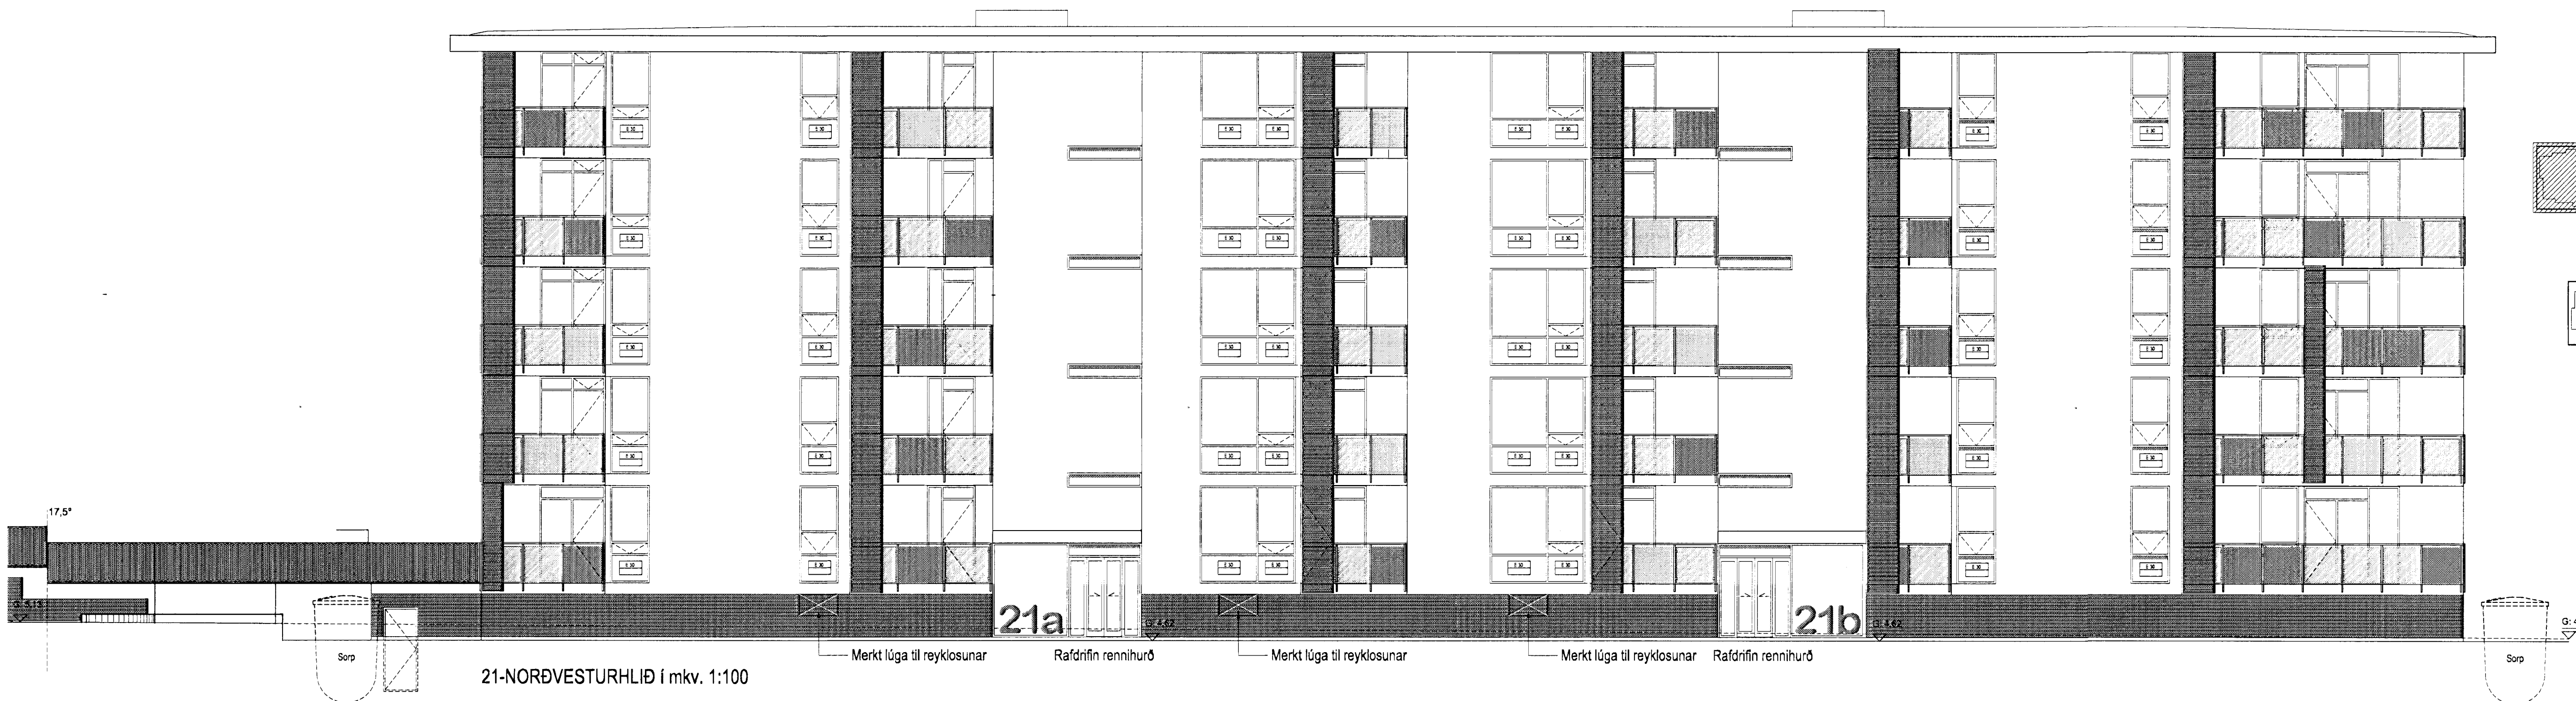

Norðurbakki 15-21
Fjölbýlshús
NORÐURBAKKI 21 0446
Verkeikning
ÚTLIT
NORÐVESTUR- OG SUÐVESTURHLID
MKV: 1:100
DAGS: 01.06.2006
TEIKNAD: SE, JBE
SKRÁ: 0446-21-(39)3.15-16.dwg
(39)3.15

Jón Ólafur Ólafsson FAI
KÍD 090963-4099
Sigurður Einarsson FAI
KÍD 110457-2789
kt: 690908-1390
Tröðuhrauni 1
220 Hafnarfirði
Sí: 54 54 700 F: 54 54 701
Netfang: batterid@skil.is
Heimasíða: www.arkitekt.is

BATTERÍÐ | ARKITEKTAR
© BATTERÍÐ ARKITEKTAR EHF
ÖLL AFRÖD OG AFRITUN TEIKNINGAR AD ILUTA ELDI HÉLD ER HÁÐ SKRIFLEGU LEYFI HÖFUNDNA