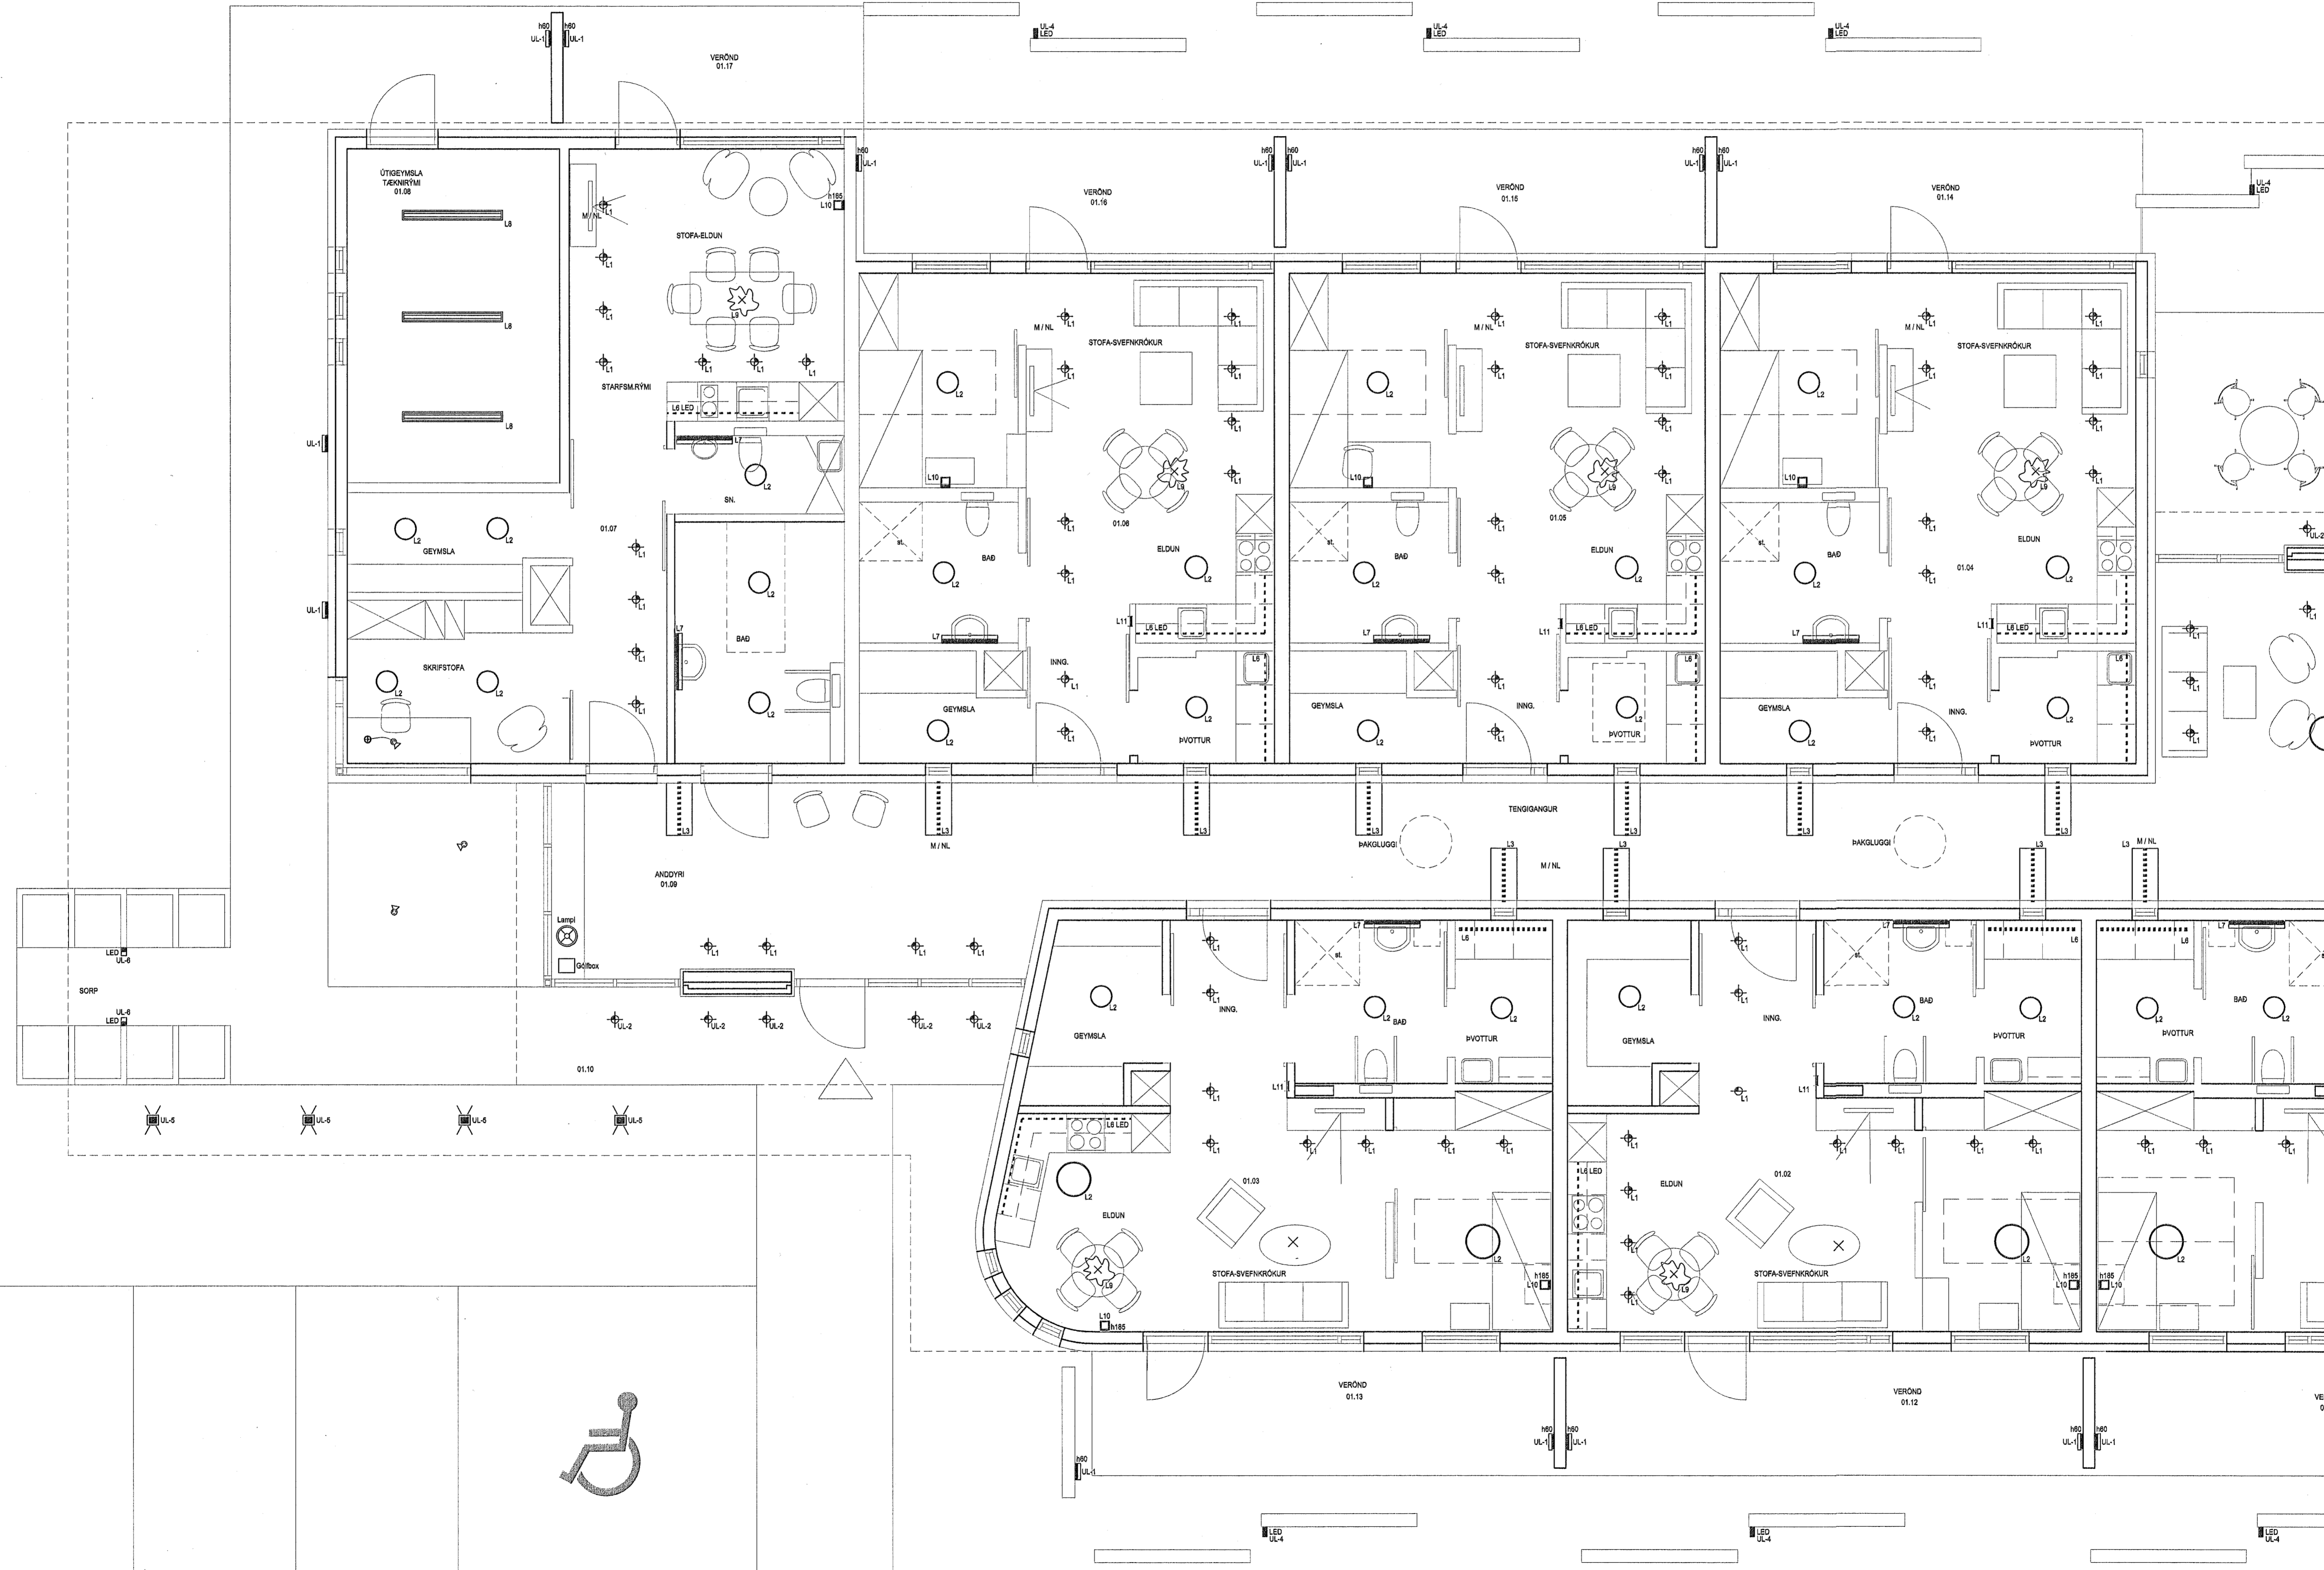

Byggingafrútrúi Hafnarjarðar
Mótekið þann
07. MAJ 2014
Stólfur

TÁKN - SKÝRINGAR

LX TEIKNISTOFA
Skipholt 37, 108 Reykjavík, IS
+ (354) 568 8388
www.lumex.is
Helga Erlaksson
HELGA ERKJSSON KT. 110158-2769

Hönnun: HKE
Teiknad: PHS
Yfirferð: HKE

Verkefni:
KLUKKUVELLIR 23-27

Dags: 31.01.2014
Mvk.: 1:50
Tölvuhætt: GRKKLUKKUVELLIR23-27

Verkhútt: GRUNNMÝND 1. HÆÐ A
LAMPAPLAN

Teikning blað:
LX-RAF-01