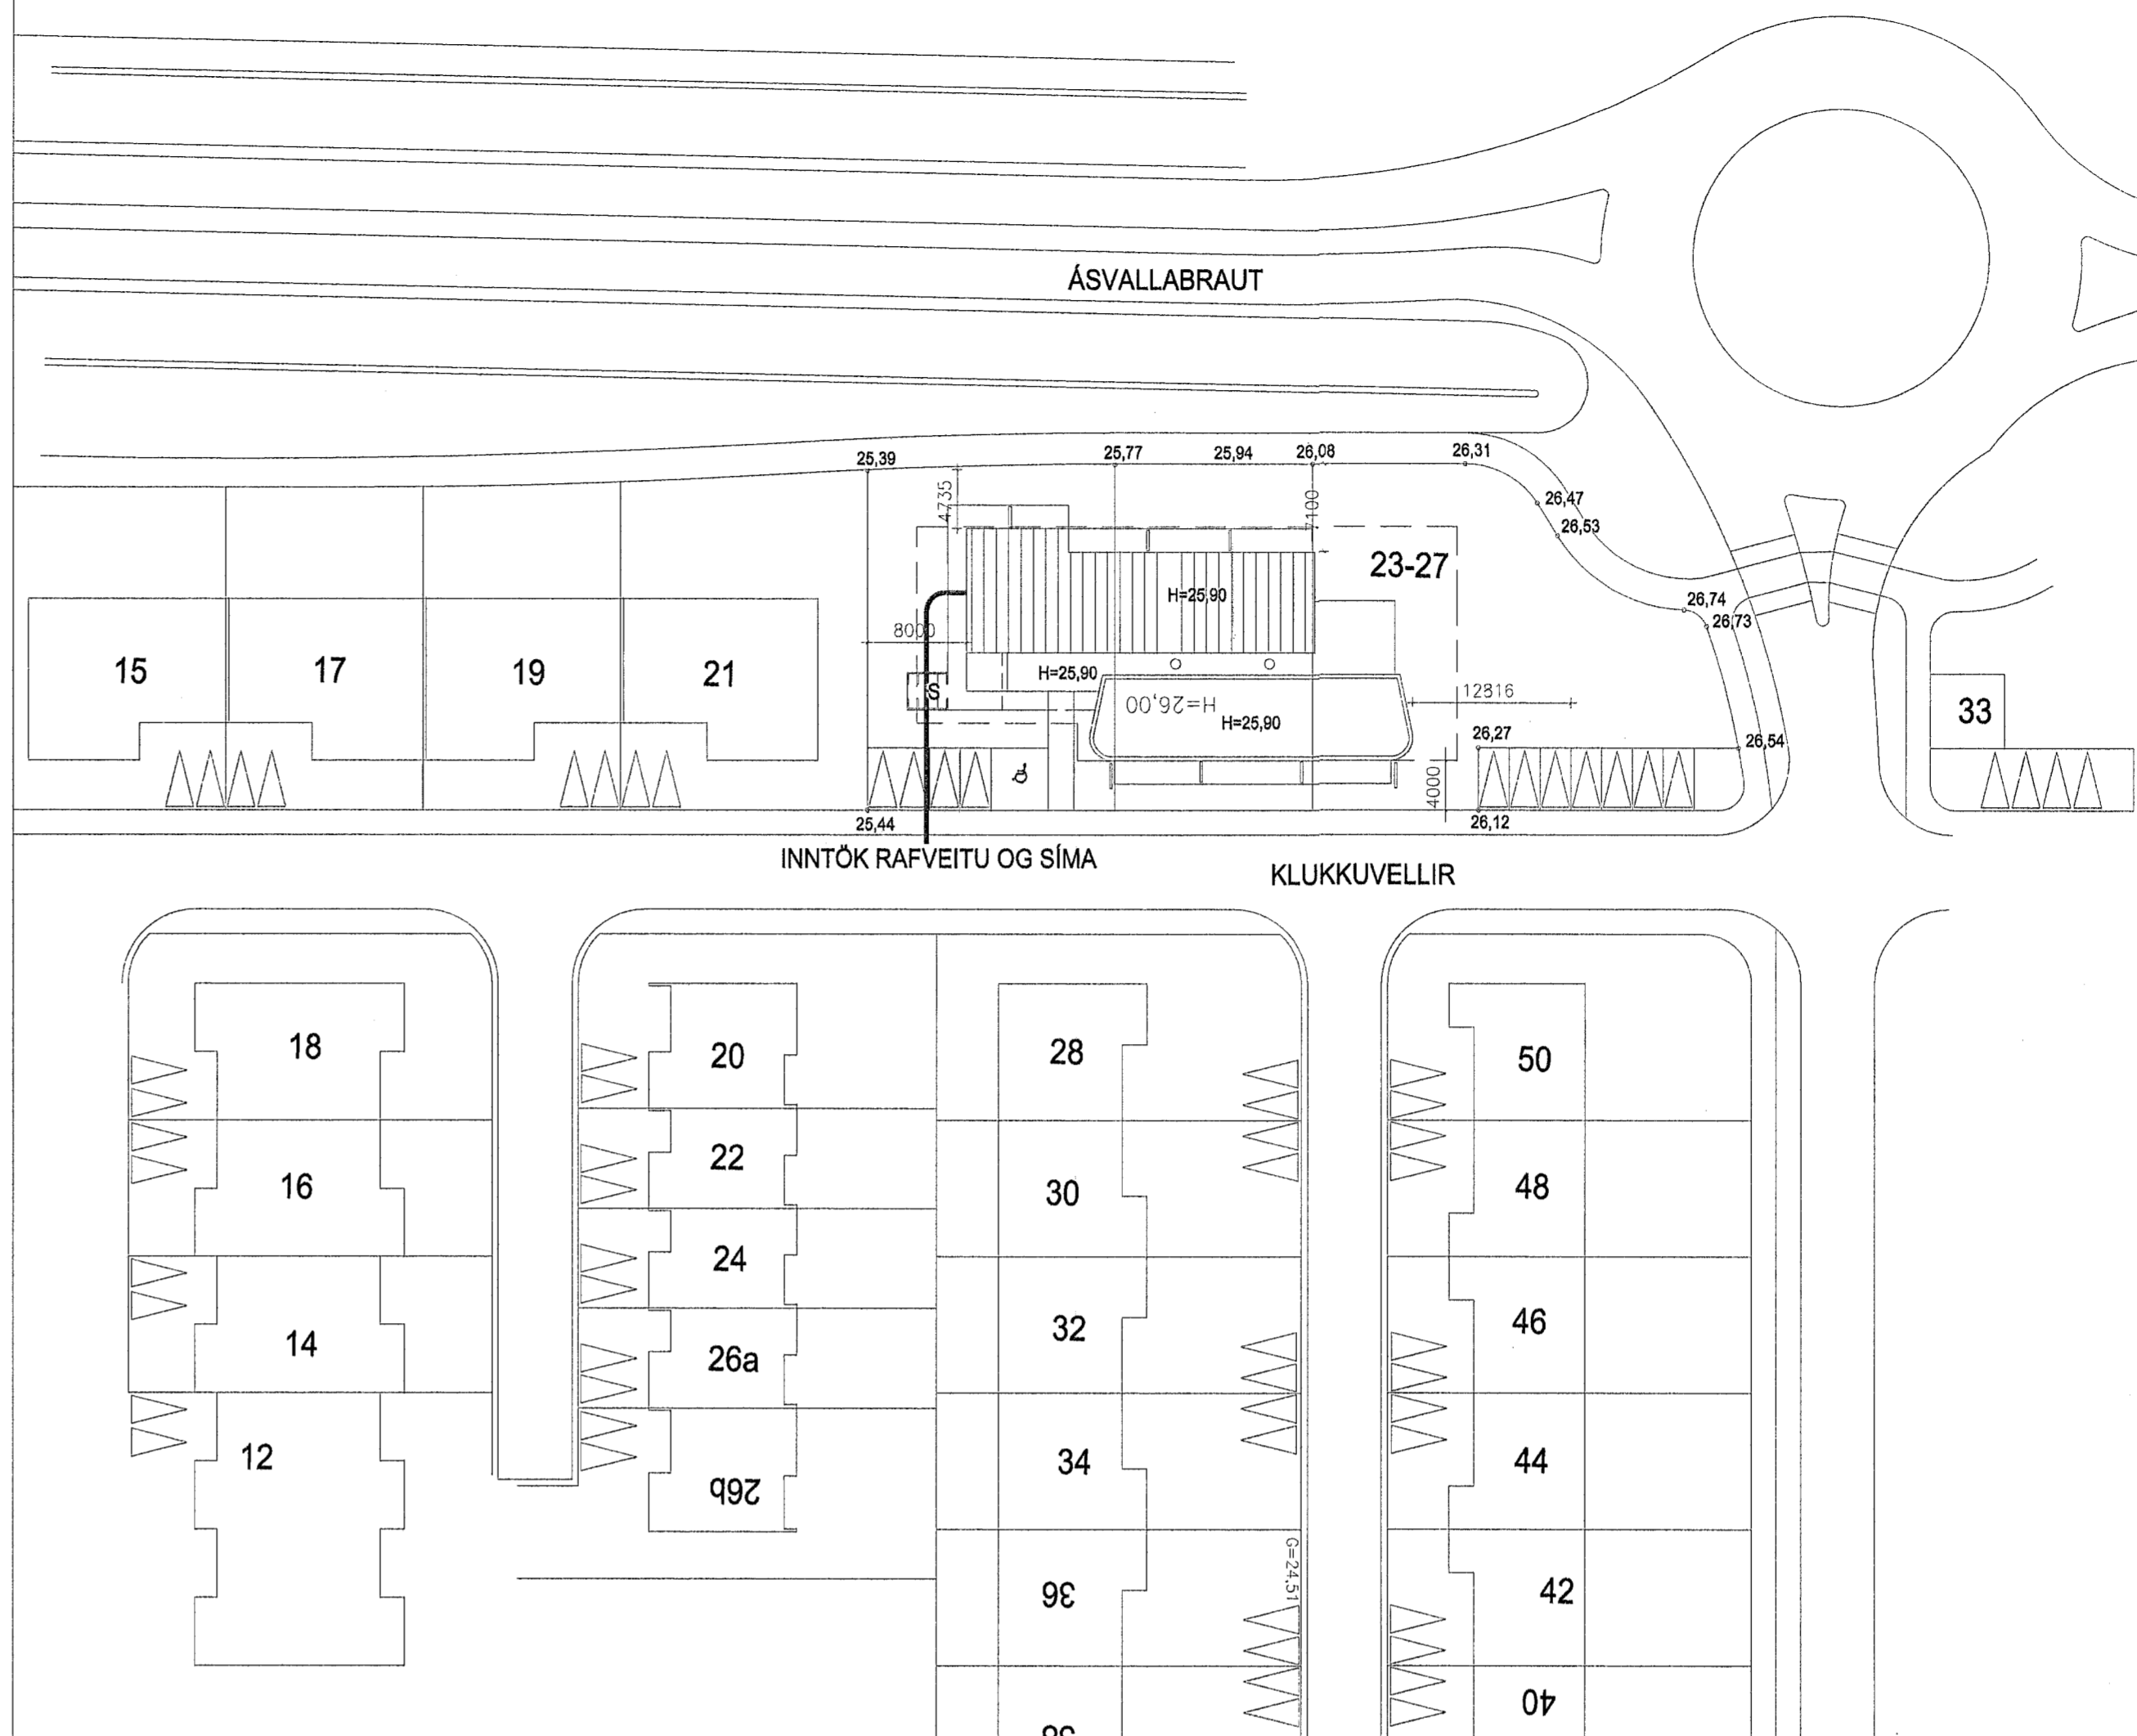

Byggingafultrúi Hafnarfjarðar
Móttækilo þann
07 MAY 2014

AFSTÖÐUMYND MKV. 1:500