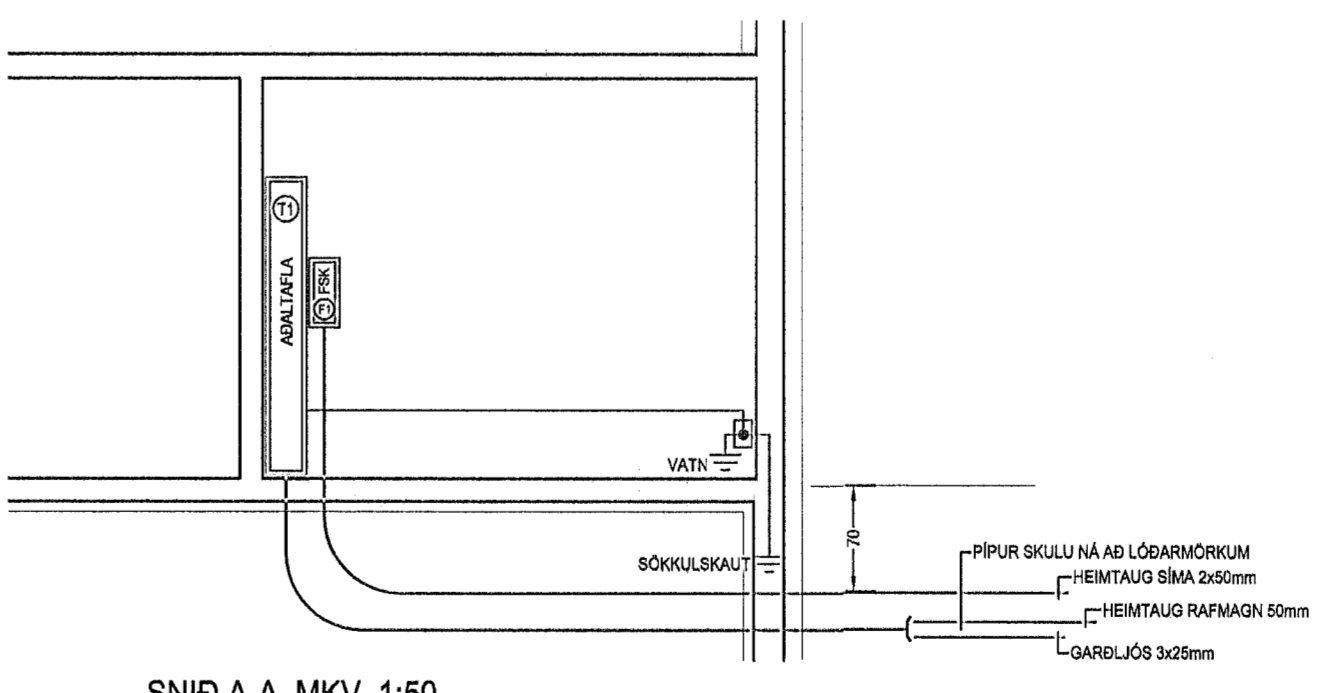

SNID A-A MKV. 1:50

TÁKN - SKÝRINGAR

LX TEIKNISTOFA
Skíphöf 37, 108 Reykjavík, IS
+ (354) 598 8388
www.lux.is

Hönnun: HKE
Teiknað: PHS
Yfirfarð: HKE

Verkefni:
KLUKKUVELLIR 23-27

Dags.: 31.01.2014
Mk.: 1:50 OG 1:500
Tönuheiti: GRKLUKKUVELLIR23-27

Verkhlut:
RAFLAGNIR

Teikning blað:
LX-RAF-09