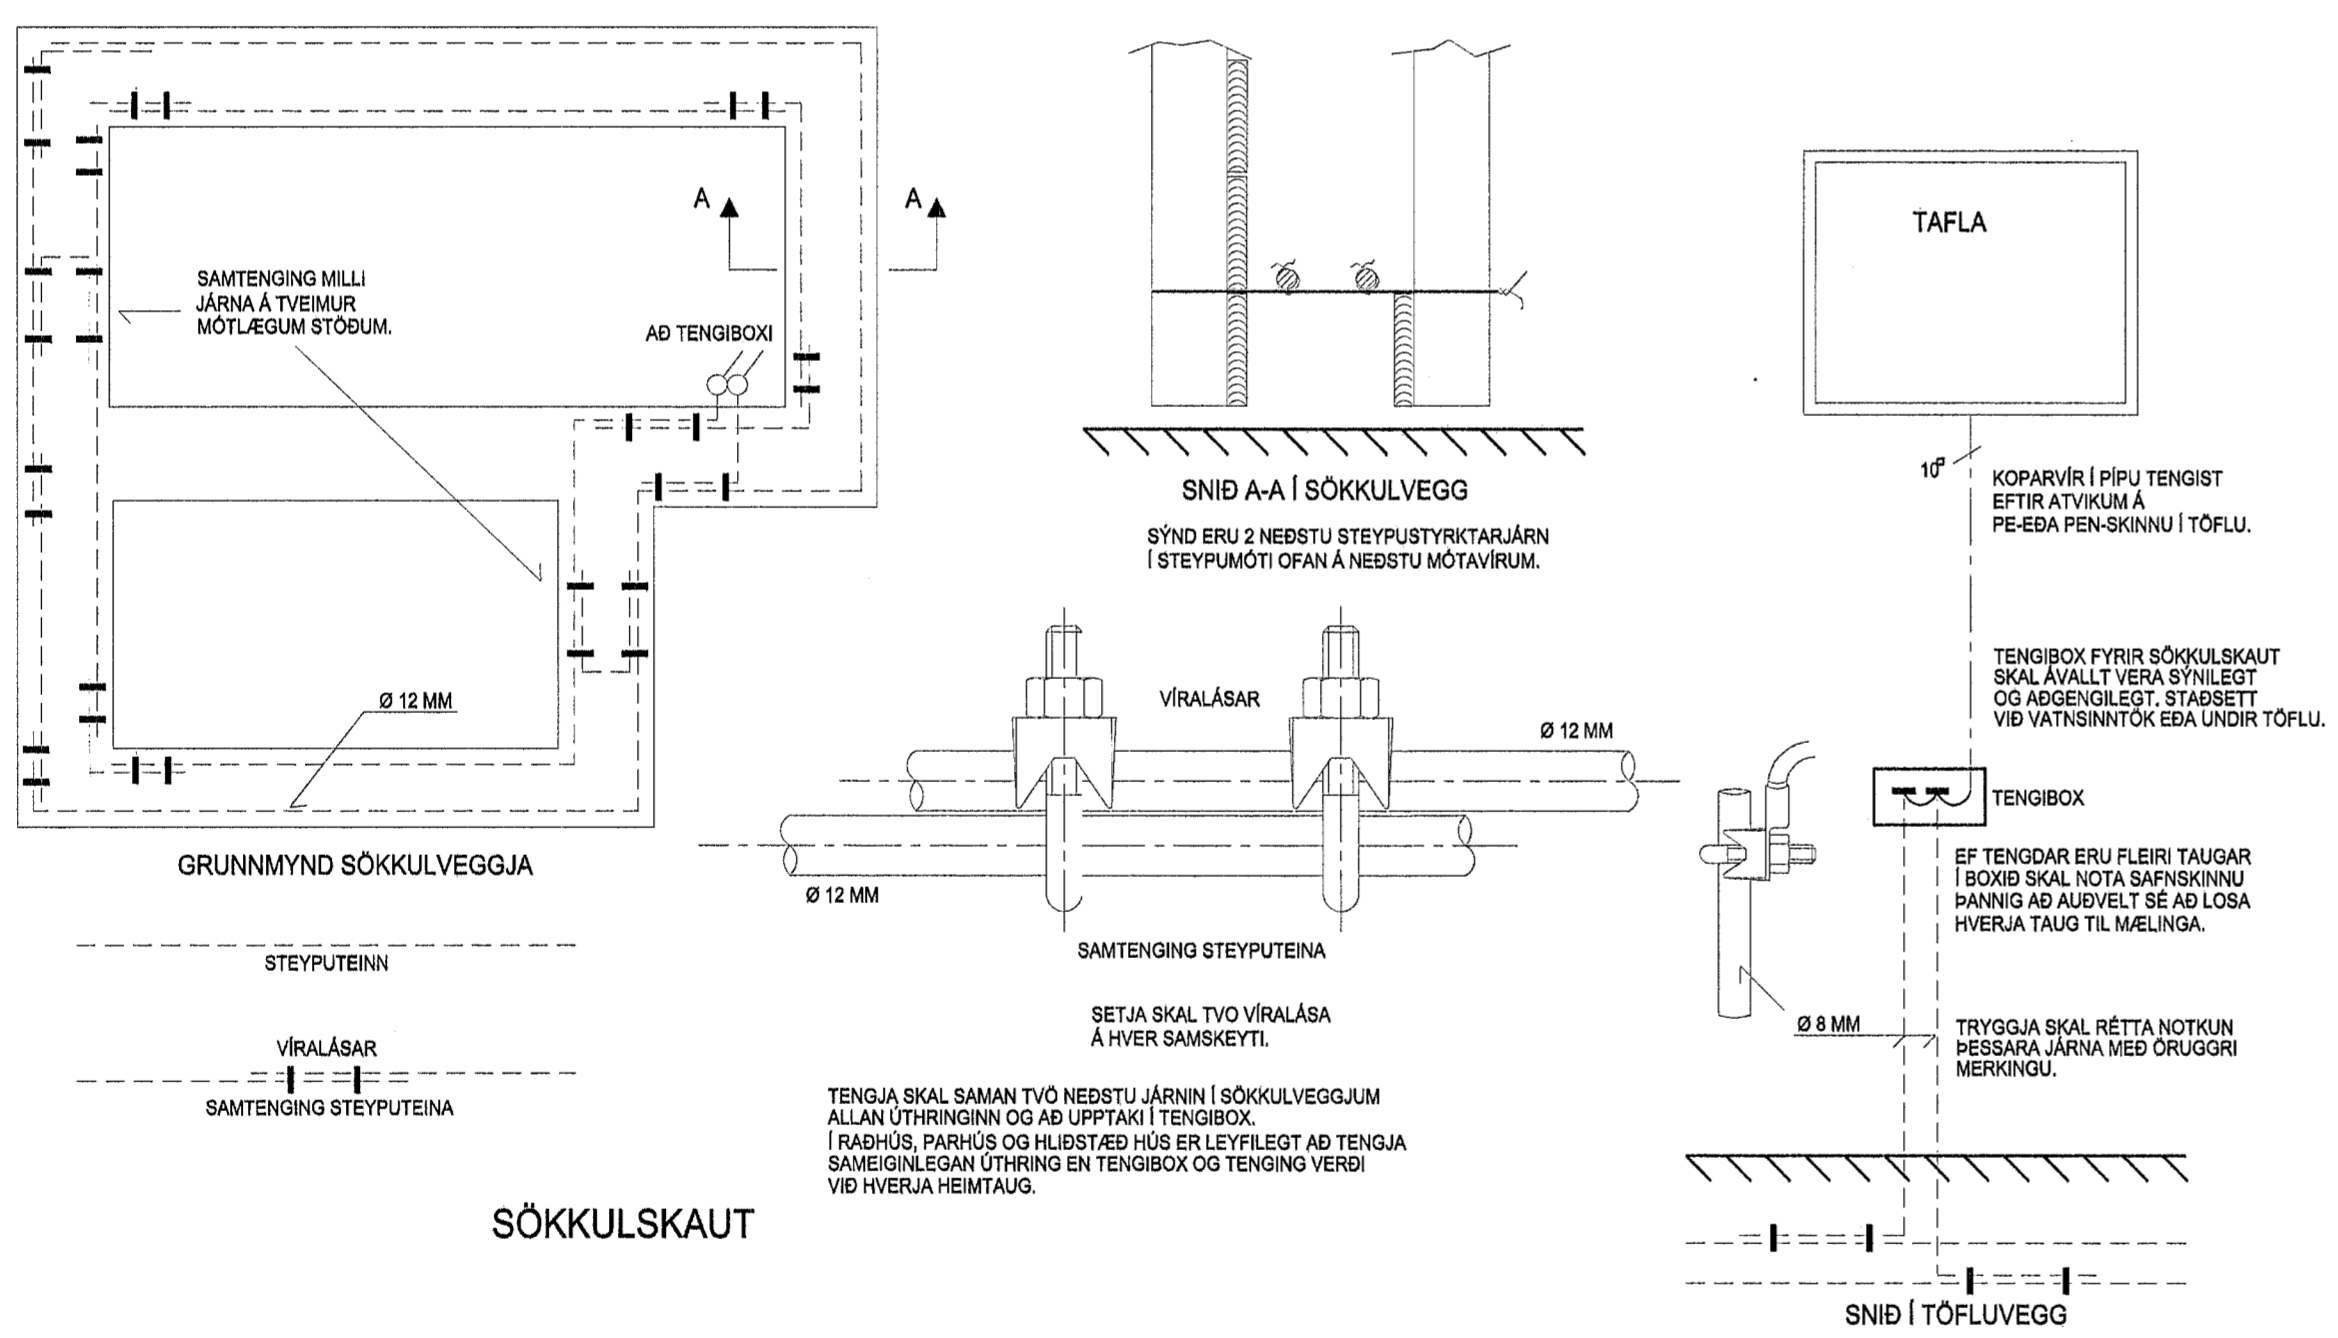

TAFLA

SÖKKULSKAUT