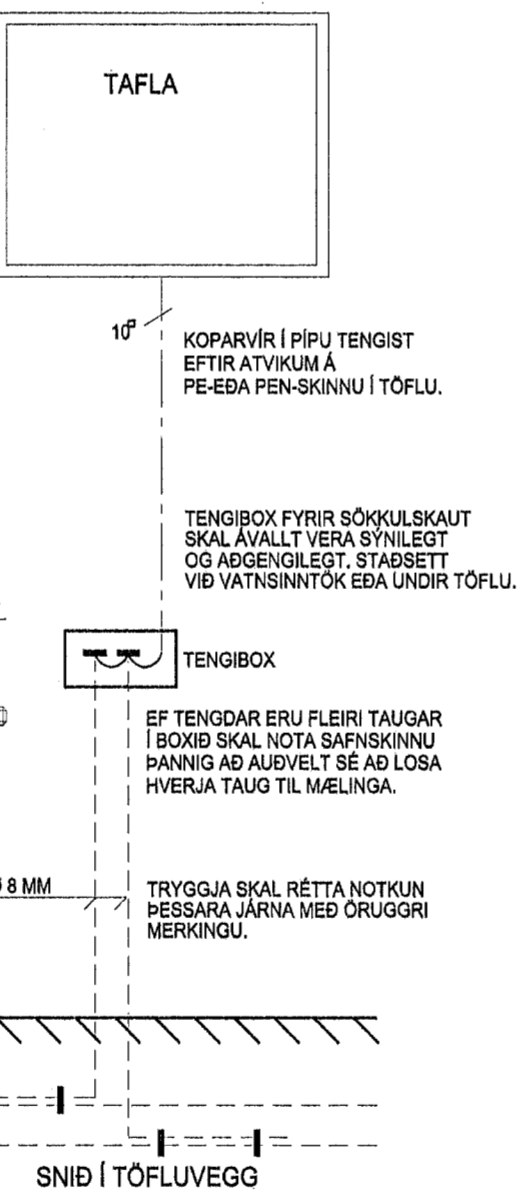

Byggingafultrúi Hafnarfjarðar
Móttækilo þann
07 MAY 2014

AFSTÖÐUMYND MKV. 1:500

SÖKKULSKAUT

TAFLA

SNID A-A MKV. 1:50

TÁKN - SKÝRINGAR

LX TEIKNISTOFA
Skíphöf 37, 108 Reykjavík, IS
+ (354) 598 8388
www.lux.is

Hönnun: HKE
Teiknað: PHS
Yfirfarð: HKE

Verkefni:
KLUKKUVELLIR 23-27

Dags.: 31.01.2014
Mk.: 1:50 OG 1:500
Tönuheiti: GRKLUKKUVELLIR23-27

Verkhlut:
RAFLAGNIR

Teikning blað:
LX-RAF-09