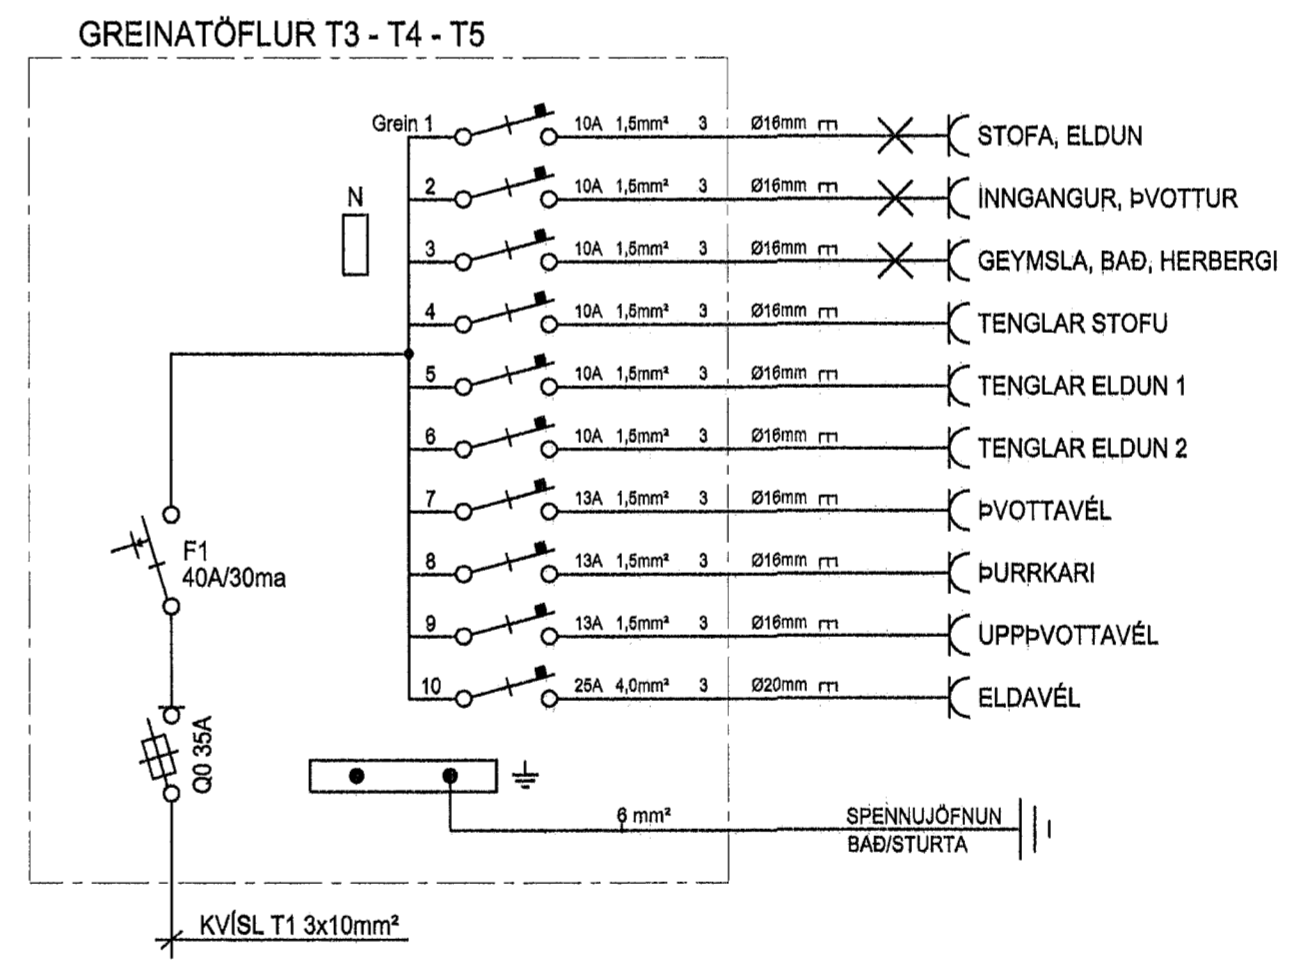

Byggingafultrúi Hafnarjarðar
Móttekið þann
07 MAY 2014

TÁKN - SKÝRINGAR

LX TEIKNISTOFA
Skipholt 37, 108 Reykjavík, IS
+ (354) 598 6368
www.lumex.is

HELGAR, EIRIKSSON KT. 110156-2789

Hönnun: HKE
Teiknað: PHS
Yfirfarið: HKE

Verkefni:
KLUKKUVELLIR 23-27

Dags.: 31.01.2014
MvK.:
Tölvuheiti: GRKLUKKUVELLIR23-27

Verkhúti:
EINLÍNUMYNDIR

Telking blað:
LX-RAF-10