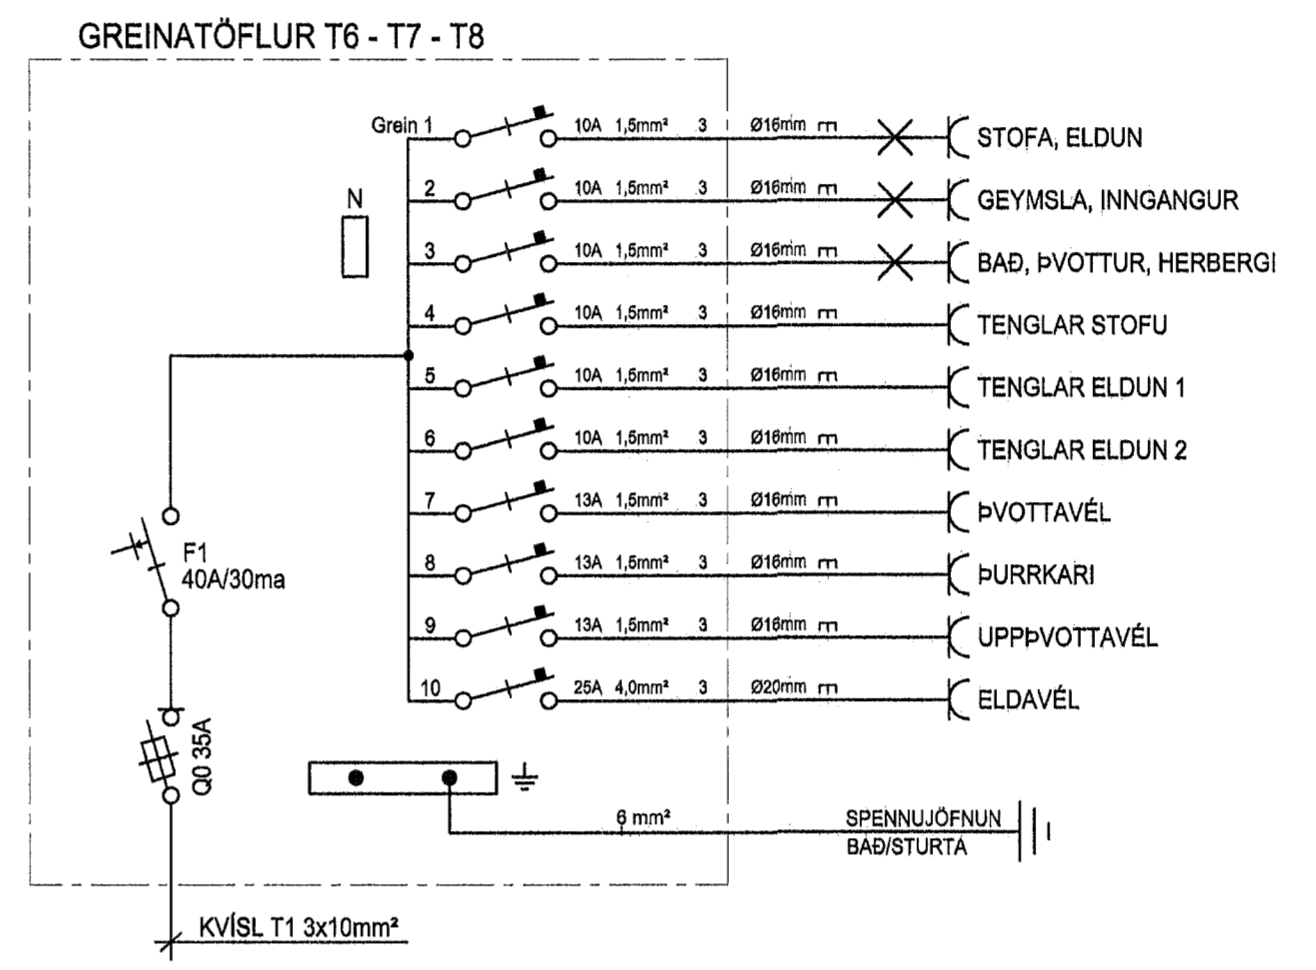

Byggingafultrúi Hafnarjarðar
Móttekið þann
07 MAY 2014

TÁKN - SKÝRINGAR

LX TEIKNISTOFA
Skipholt 37, 108 Reykjavík, IS
+ (354) 598 6368
www.lumex.is

HELGAR, EIRIKSSON KT. 110156-2789

Hönnun: HKE
Teiknað: PHS
Yfirfarið: HKE

Verkefni:
KLUKKUVELLIR 23-27

Dags.: 31.01.2014
MvK.:
Tölvuheiti: GRKLUKKUVELLIR23-27

Verkhúti:
EINLÍNUMYNDIR

Telking blað:
LX-RAF-10