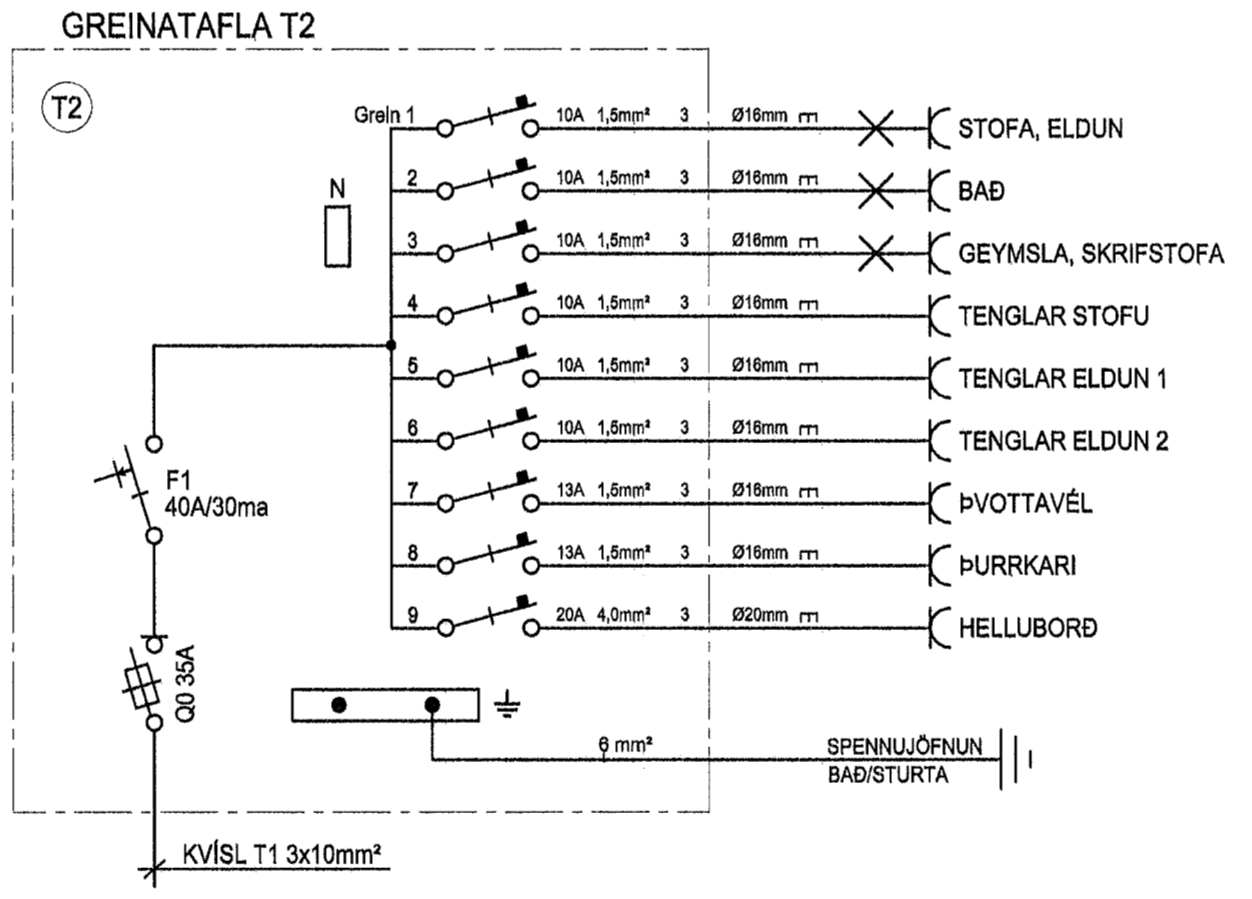

Byggingafultrúi Hafnarjarðar
Móttekið þann
07 MAY 2014

TÁKN - SKÝRINGAR

LX TEIKNISTOFA
Skipholt 37, 108 Reykjavík, IS
+ (354) 598 6368
www.lumex.is

HELGAR, EIRIKSSON KT. 110156-2789

Hönnun: HKE
Teiknað: PHS
Yfirfarið: HKE

Verkefni:
KLUKKUVELLIR 23-27

Dags.: 31.01.2014
MvK.:
Tölvuheiti: GRKLUKKUVELLIR23-27

Verkhúti:
EINLÍNUMYNDIR

Telking blað:
LX-RAF-10