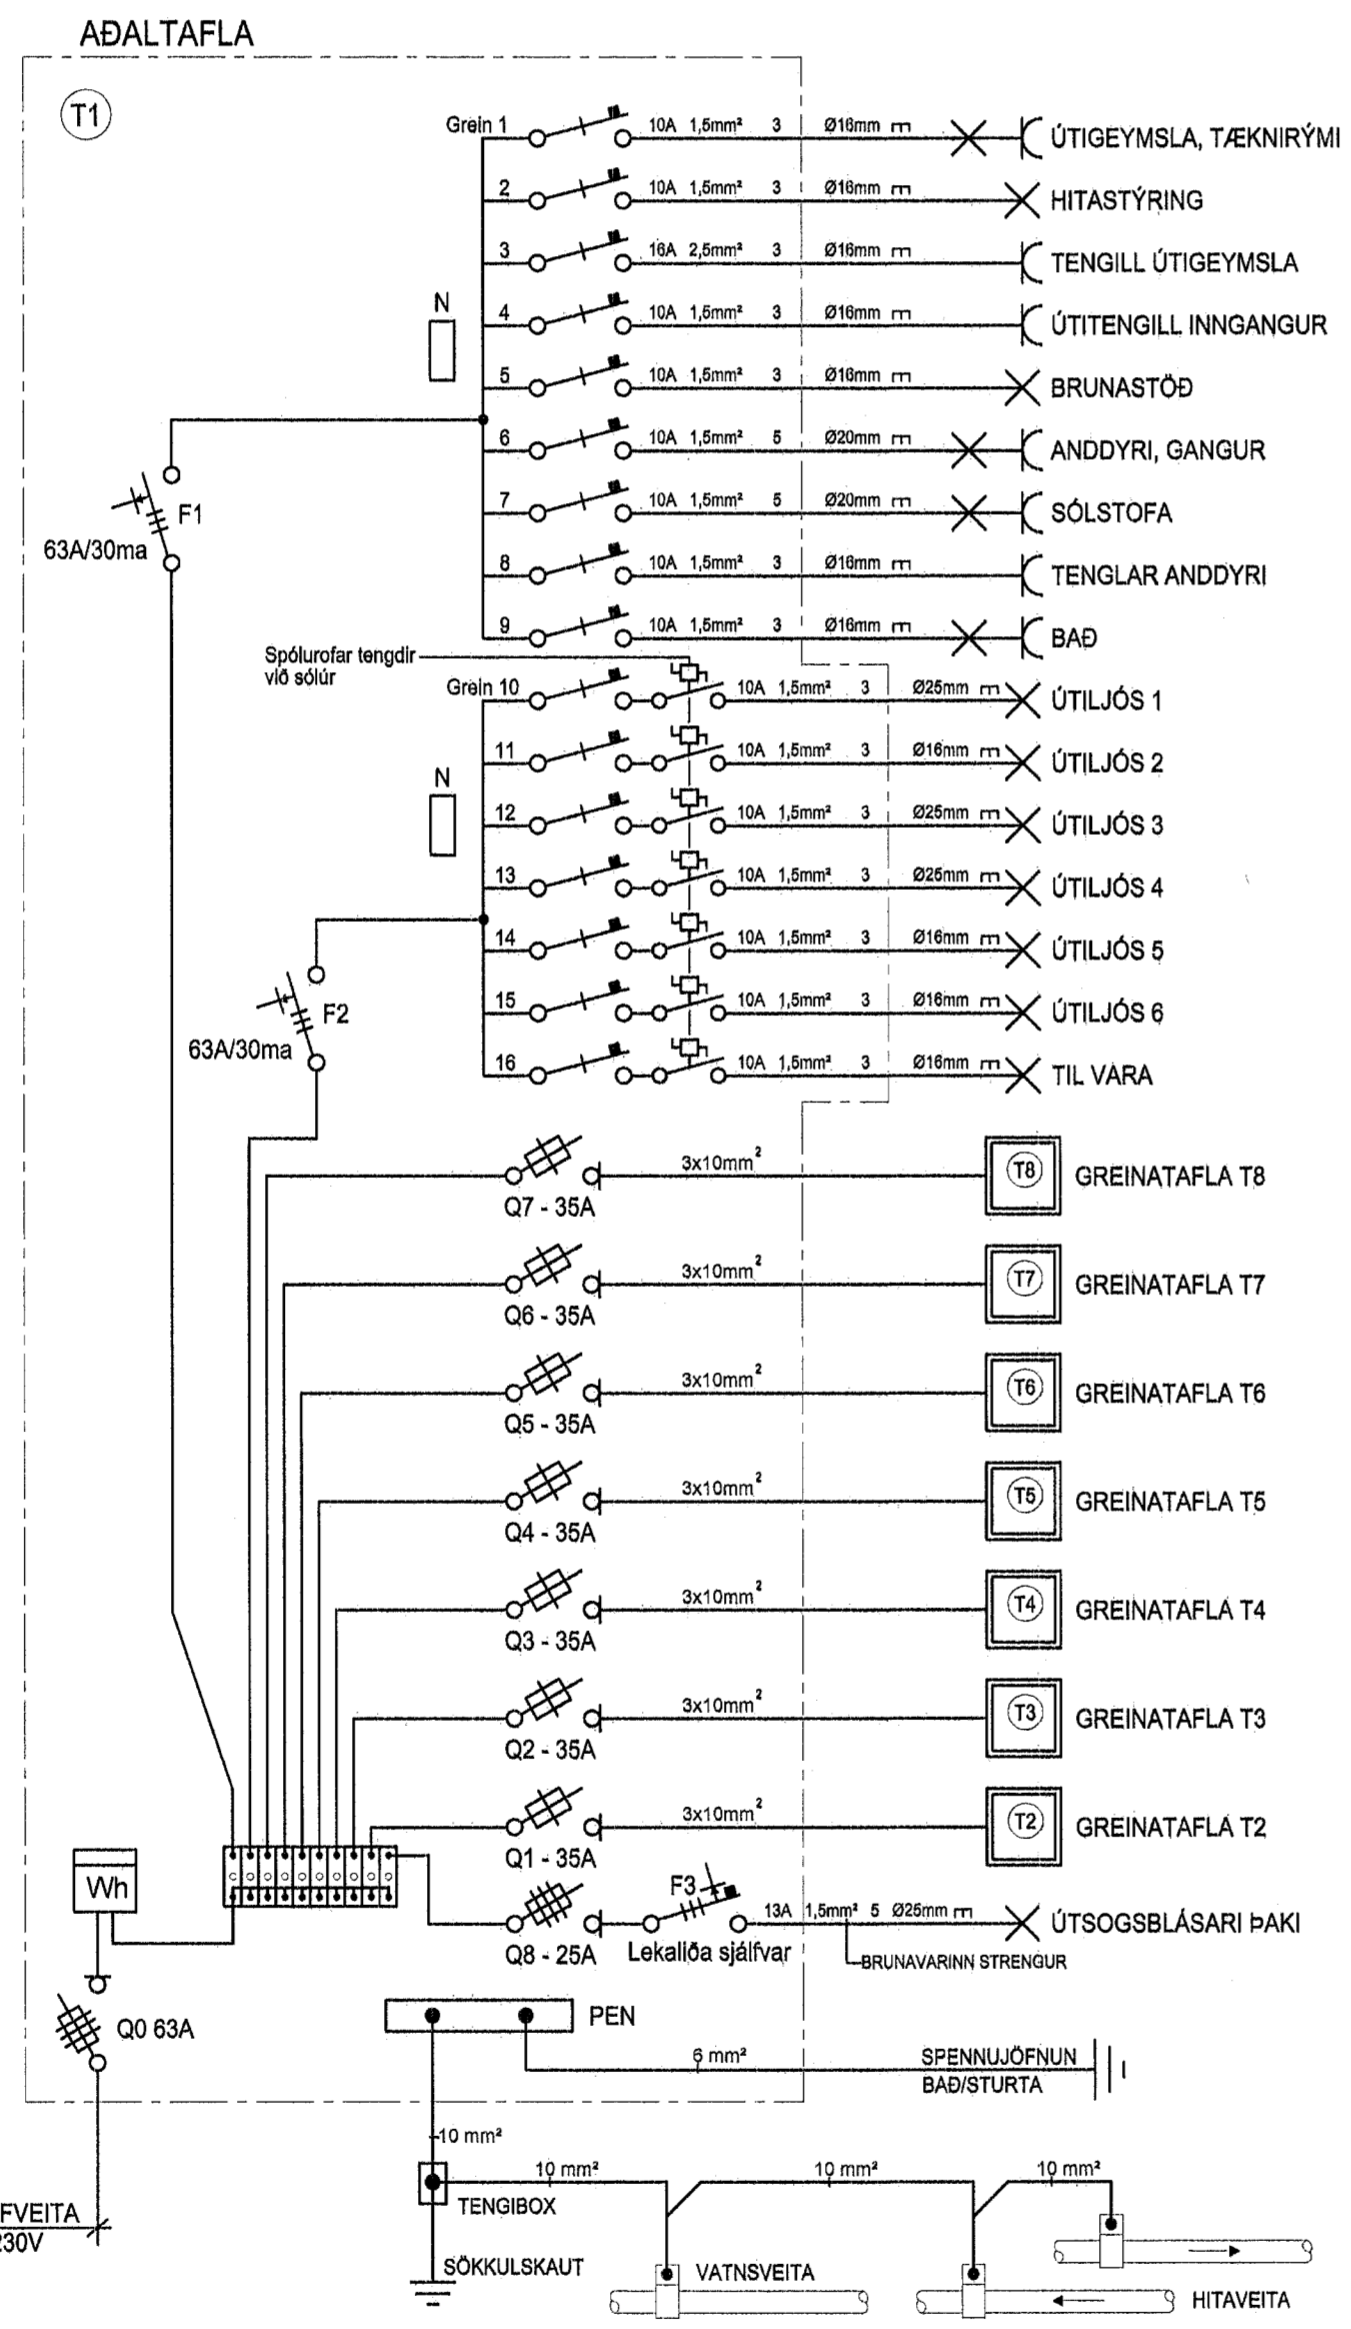

Byggingafultrúi Hafnarjarðar
Móttekið þann
07 MAY 2014

TÁKN - SKÝRINGAR

LX TEIKNISTOFA
Skipholt 37, 108 Reykjavík, IS
+ (354) 598 6368
www.lumex.is

HELGAR, EIRIKSSON KT. 110156-2789

Hönnun: HKE
Teiknað: PHS
Yfirfarið: HKE

Verkefni:
KLUKKUVELLIR 23-27

Dags.: 31.01.2014
MvK.:
Tölvuheiti: GRKLUKKUVELLIR23-27

Verkhúti:
EINLÍNUMYNDIR

Telking blað:
LX-RAF-10