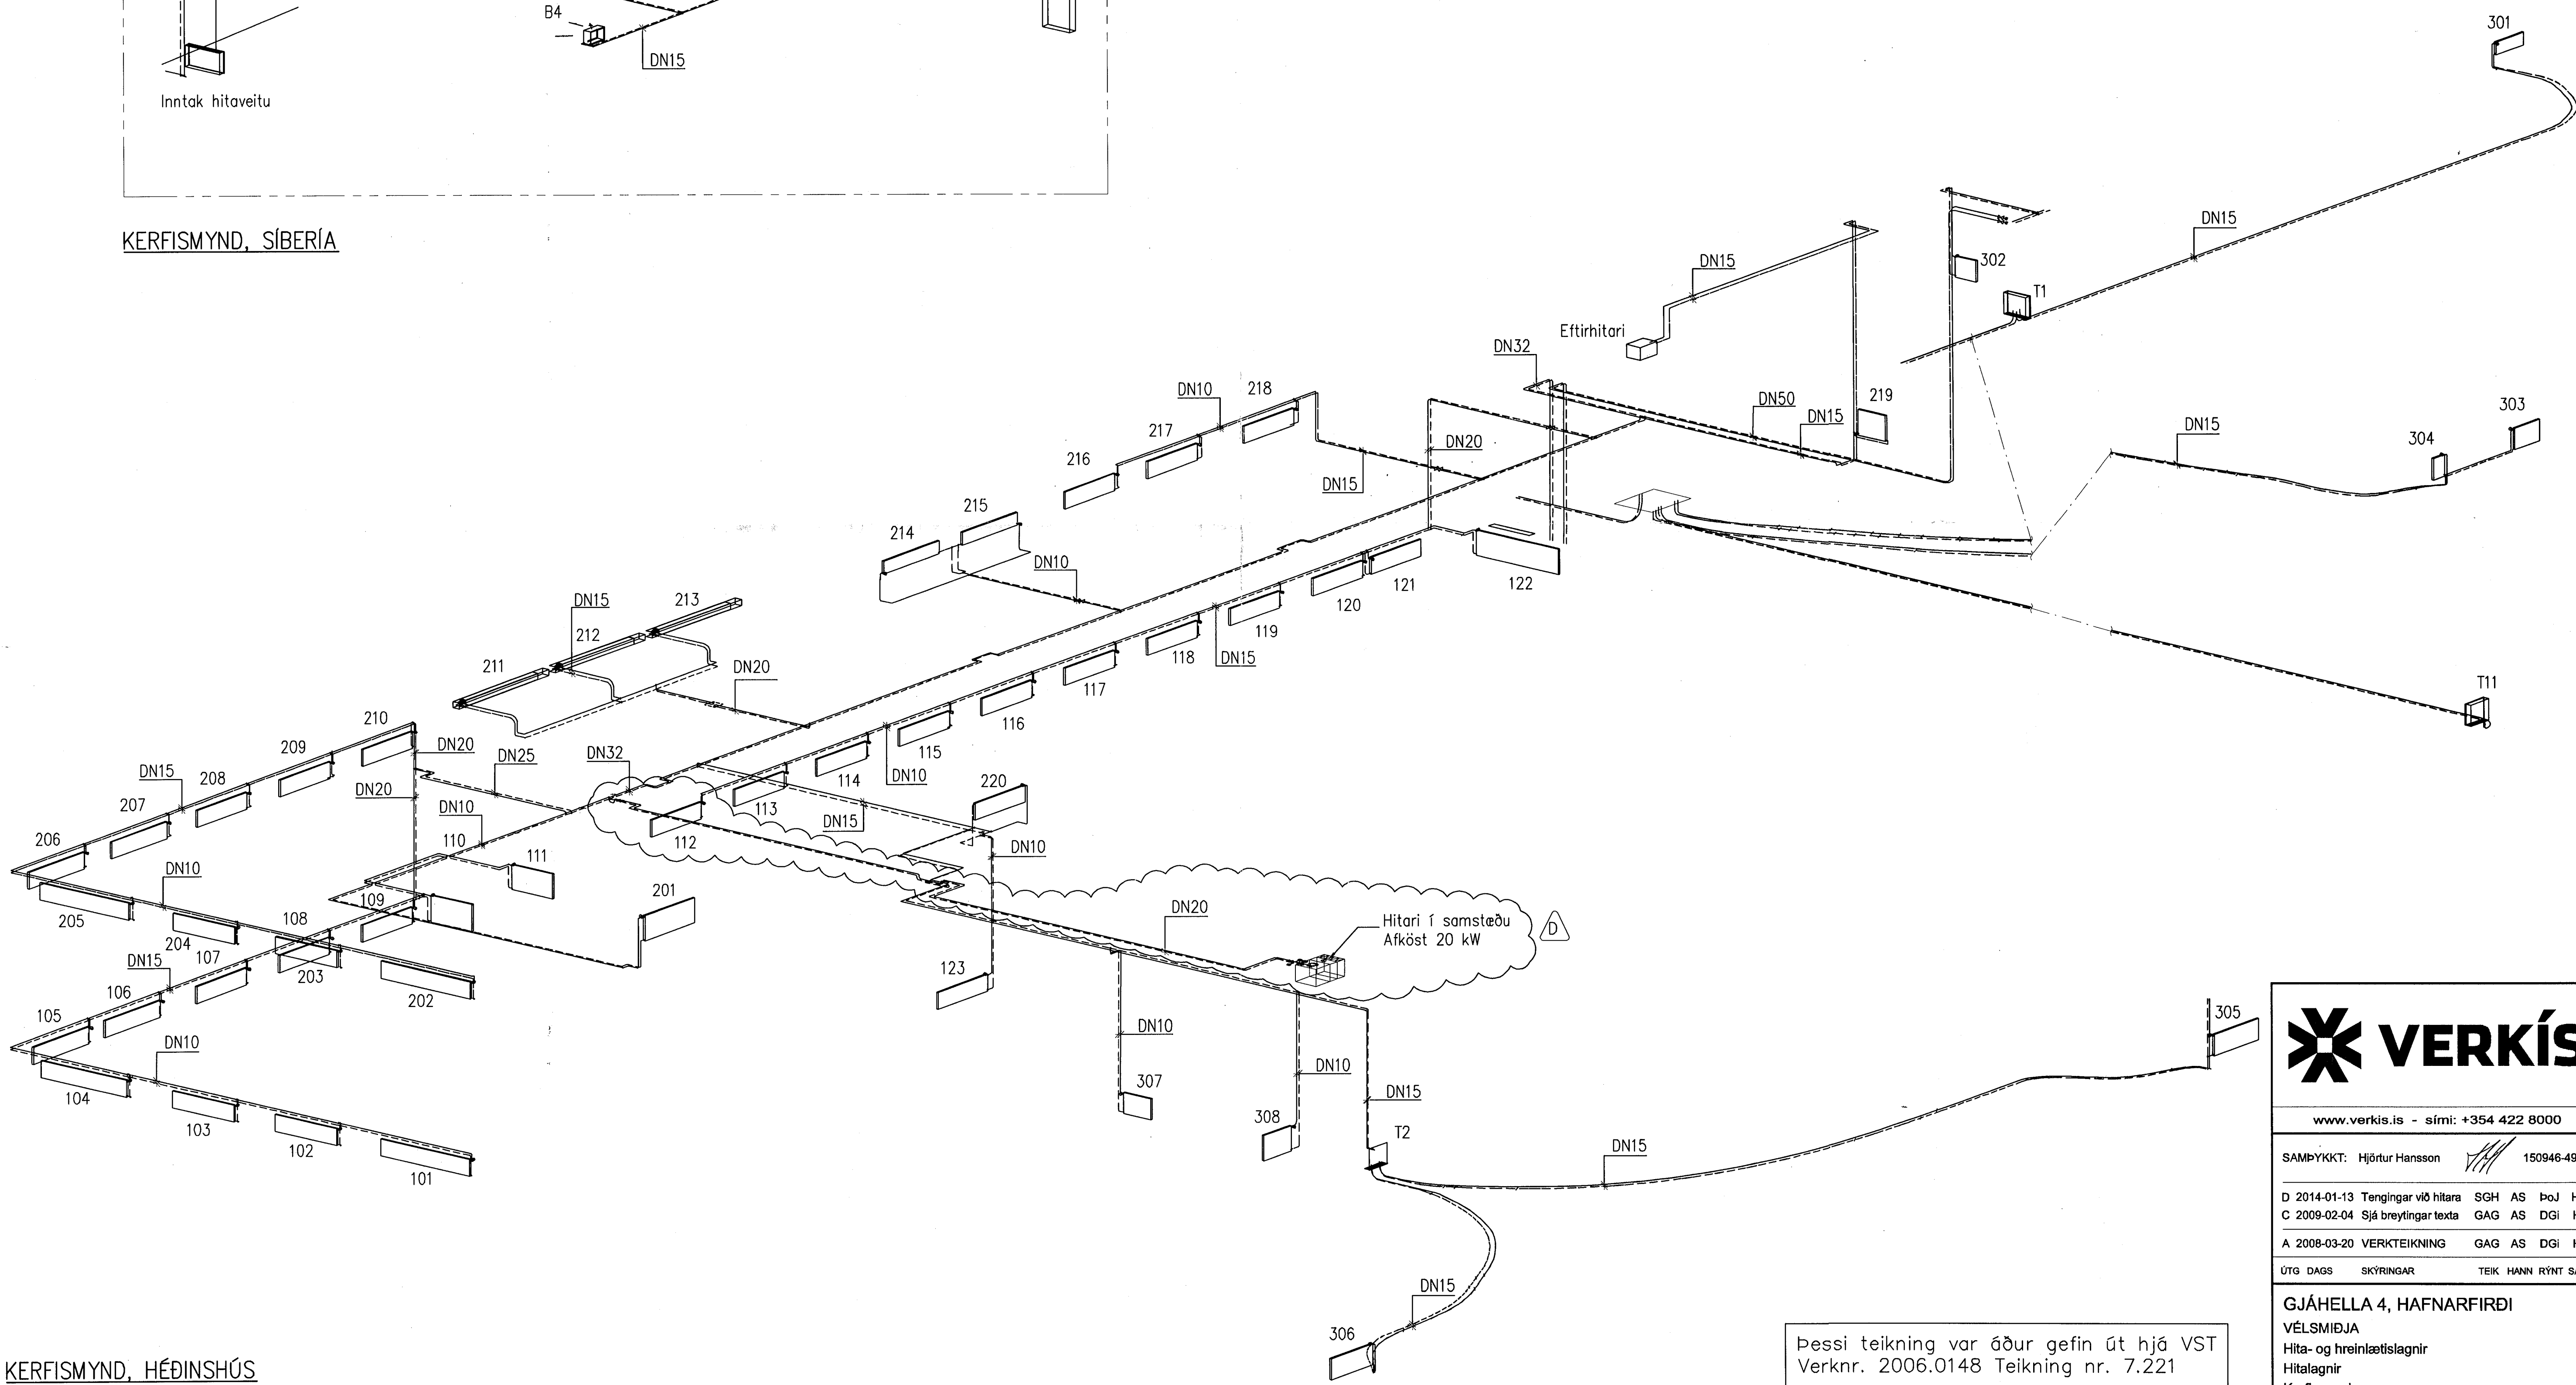

KERFISMYND, SIBERÍA

KERFISMYND, HÉÐINSHÚS
ÁN KVARÐA

Þessi teikning var áður gefin út hjá VST
Verknr. 2006.0148 Teikning nr. 7.221

www.verkis.is - sími: +354 422 8000

SAMBÝKKT: Hjörtur Hansson 150946-4929

D 2014-01-13 Tengingar við hitara SGH AS ÞoJ HJH
C 2009-02-04 Sjá breytingar texta GAG AS DGi HH

A 2008-03-20 VERKTEIKNING GAG AS DGi HH

ÚTG DAGS SKYRINGAR TEIK HANN RÝNT SAMÞ

GJÁHELLA 4, HAFNARFIRÐI
VÉLSMÍÐJA
Hita- og hreinlætislagmr
Hitalagnir
Kerfismynd

VERKFANG 06150 TEIKNING M40.7221 D