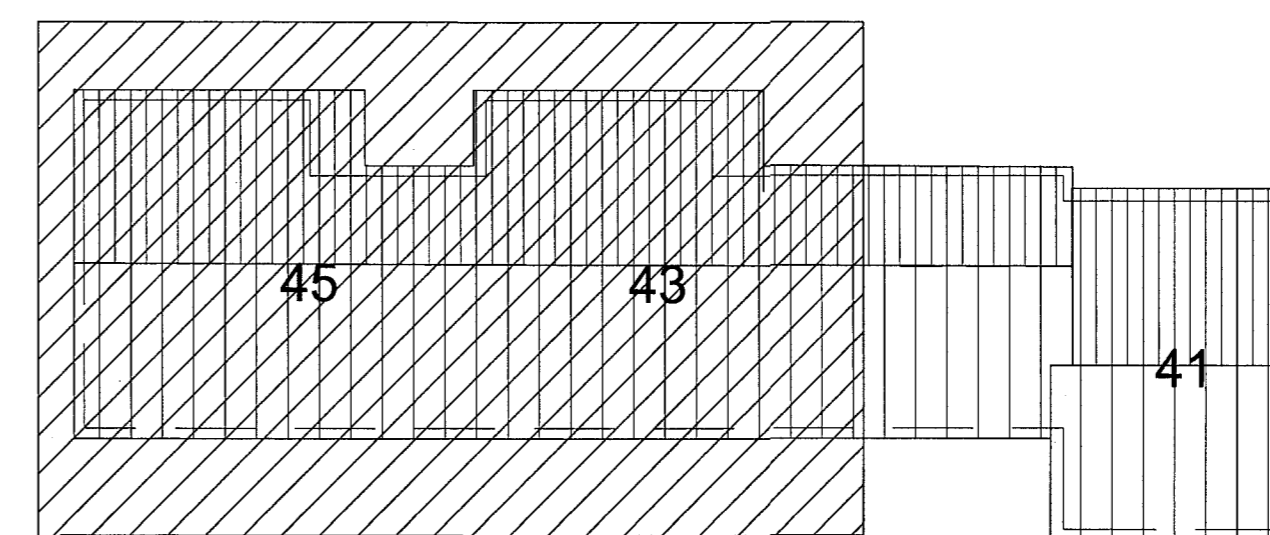

Verkfræðistofa Hauks Ásgeirssonar e.h.f.
Bráutarholt 10-14, 105 Reykjavík
Sími: 534-8815 897-8132
e-mail: haukur@vha.is
www.vha.is
Kennitala: 560600-3050

Hannó H.A. Teiknað JSS Samþykkt: 301255-4629

HNOÐRAVELLIR 41-45
HAFNARFIRÐI
LAGNIR
GRUNNMYND GÓLFHITALAGNA
GÓLFHITASKRÁ

Mkv. 1:50 Teikn. nr. 3-1.1 Verk nr. 1444

Áritun samráðgjafna / hönnunarstjóra: Útgáfa Dags. A MARS '14