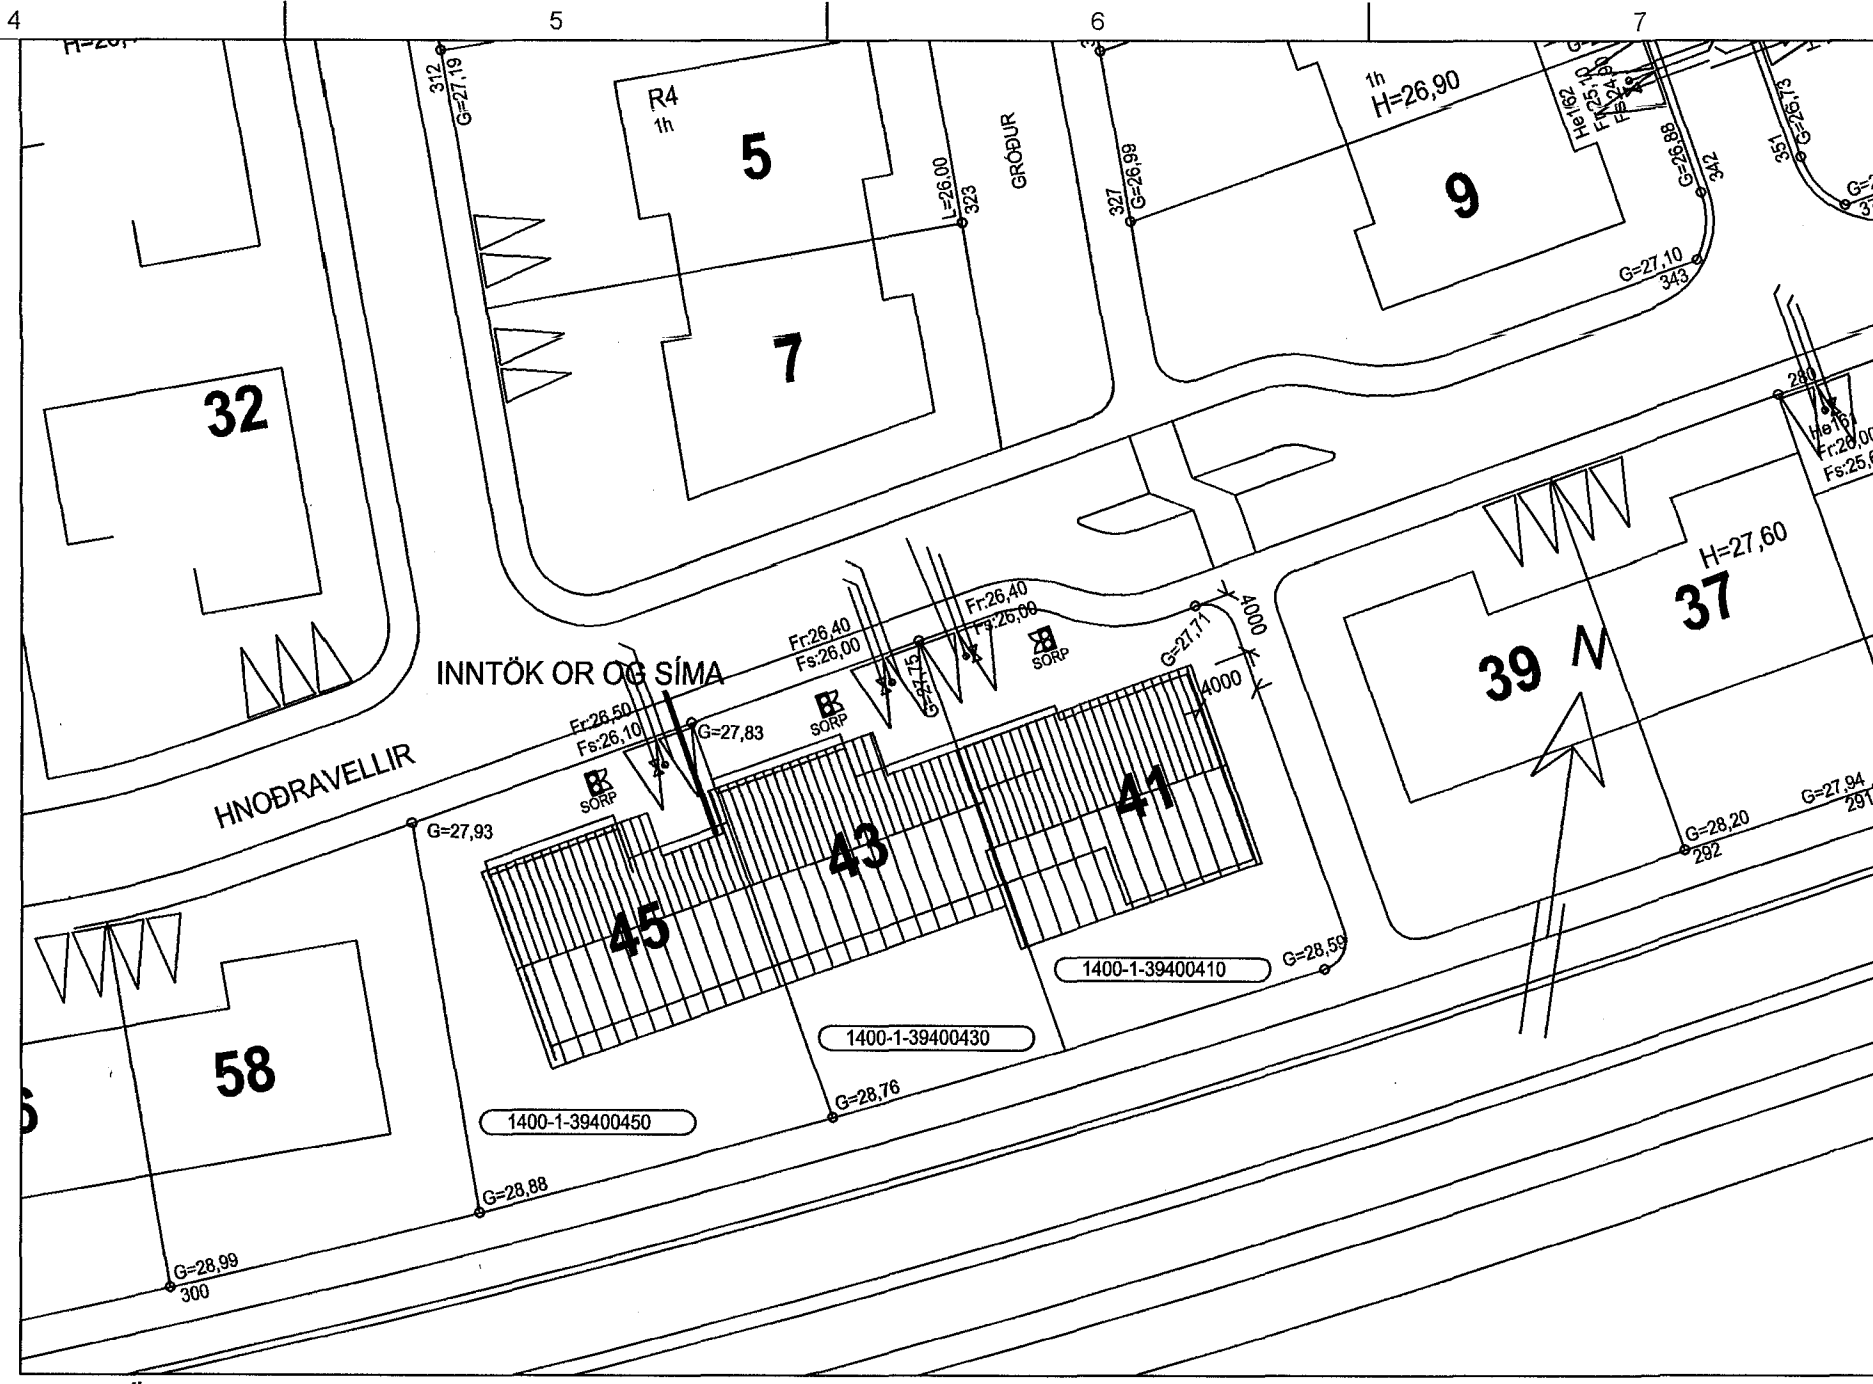

SÖKKULSKAUT

ADALTAFLA

AFSTÖÐUMYND MKV. 1:500

SNID A-A MKV. 1:50

Byggingatúlltrui Hafnarfjarðar
Móttakið þann
15 APR 2014

Handwritten signature

LUMEX LX TEIKNISTOFA
Skiptiholt 37, 108 Reykjavík, IS
+ (354) 588 8388
www.lumex.is
HELGI KR. EIRIKSSON KT. 110156-2789

Hönnun: HKE
Teiknað: PHS
Yfirfarið: HKE

Verkefni: HNOÐRAVELLIR 45

Dags.: 01.04.2014
Mvk.: 1:50 OG 1:500
Tölvuheiti: GRHNOÐRAVELLIR41-45

Verkhuti: RAFLAGNIR

Teikning blað: LX-RAF-02