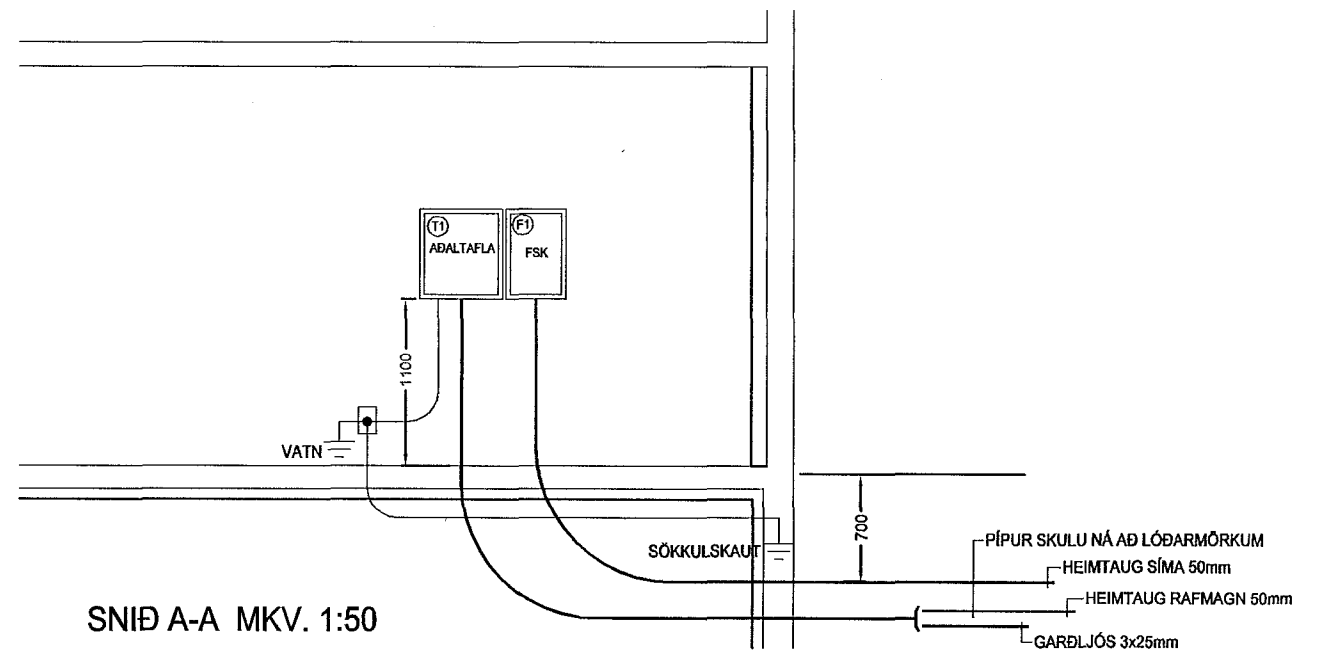

SNID A-A MKV. 1:50

Byggingatúlltrui Hafnarfjarðar
Móttakið þann
15 APR 2014

Handwritten signature

LUMEX LX TEIKNISTOFA
Skiptiholt 37, 108 Reykjavík, IS
+ (354) 588 8388
www.lumex.is
HELGI KR. EIRIKSSON KT. 110156-2789

Hönnun: HKE
Teiknað: PHS
Yfirfarið: HKE

Verkefni: HNOÐRAVELLIR 45

Dags.: 01.04.2014
Mvk.: 1:50 OG 1:500
Tölvuheiti: GRHNOÐRAVELLIR41-45

Verkhuti: RAFLAGNIR

Teikning blað: LX-RAF-02