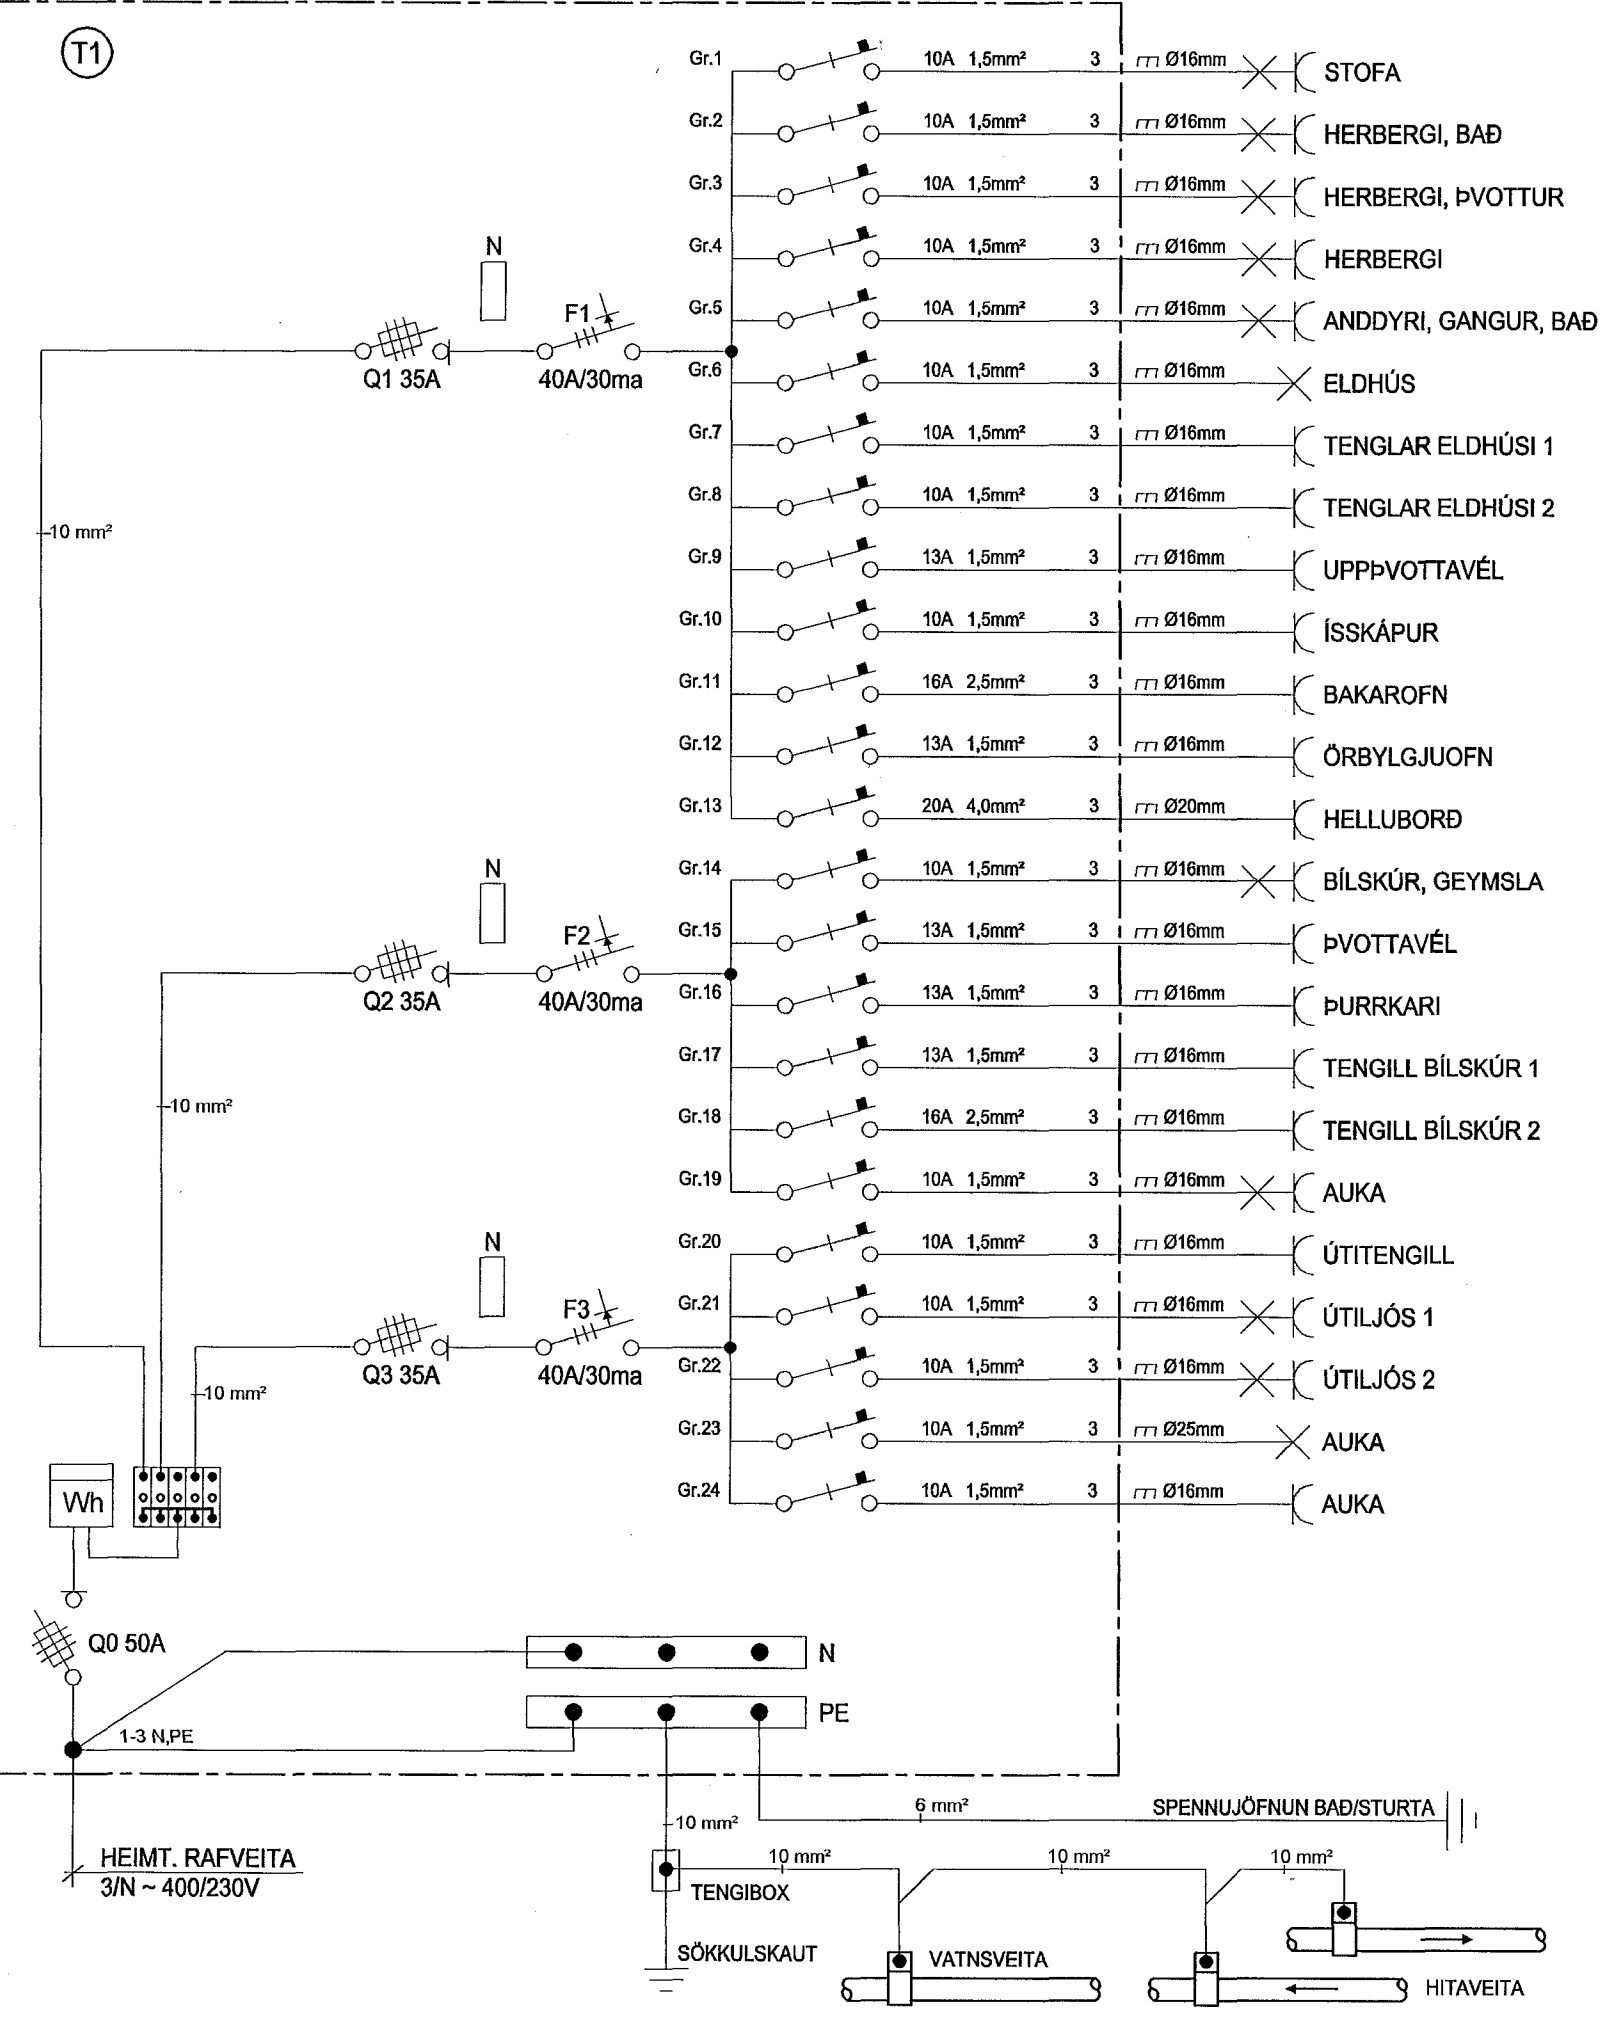

SÖKKULSKAUT

ADALTAFLA

AFSTÖÐUMYND MKV. 1:500

SNID A-A MKV. 1:50

Byggingatúlltrui Hafnarfjarðar
Móttakið þann
15 APR 2014

Handwritten signature

LUMEX LX TEIKNISTOFA
Skiptiholt 37, 108 Reykjavík, IS
+ (354) 588 8388
www.lumex.is
HELGI KR. EIRIKSSON KT. 110156-2789

Hönnun: HKE
Teiknað: PHS
Yfirfarið: HKE

Verkefni: HNOÐRAVELLIR 45

Dags.: 01.04.2014
Mvk.: 1:50 OG 1:500
Tölvuheiti: GRHNOÐRAVELLIR41-45

Verkhuti: RAFLAGNIR

Teikning blað: LX-RAF-02